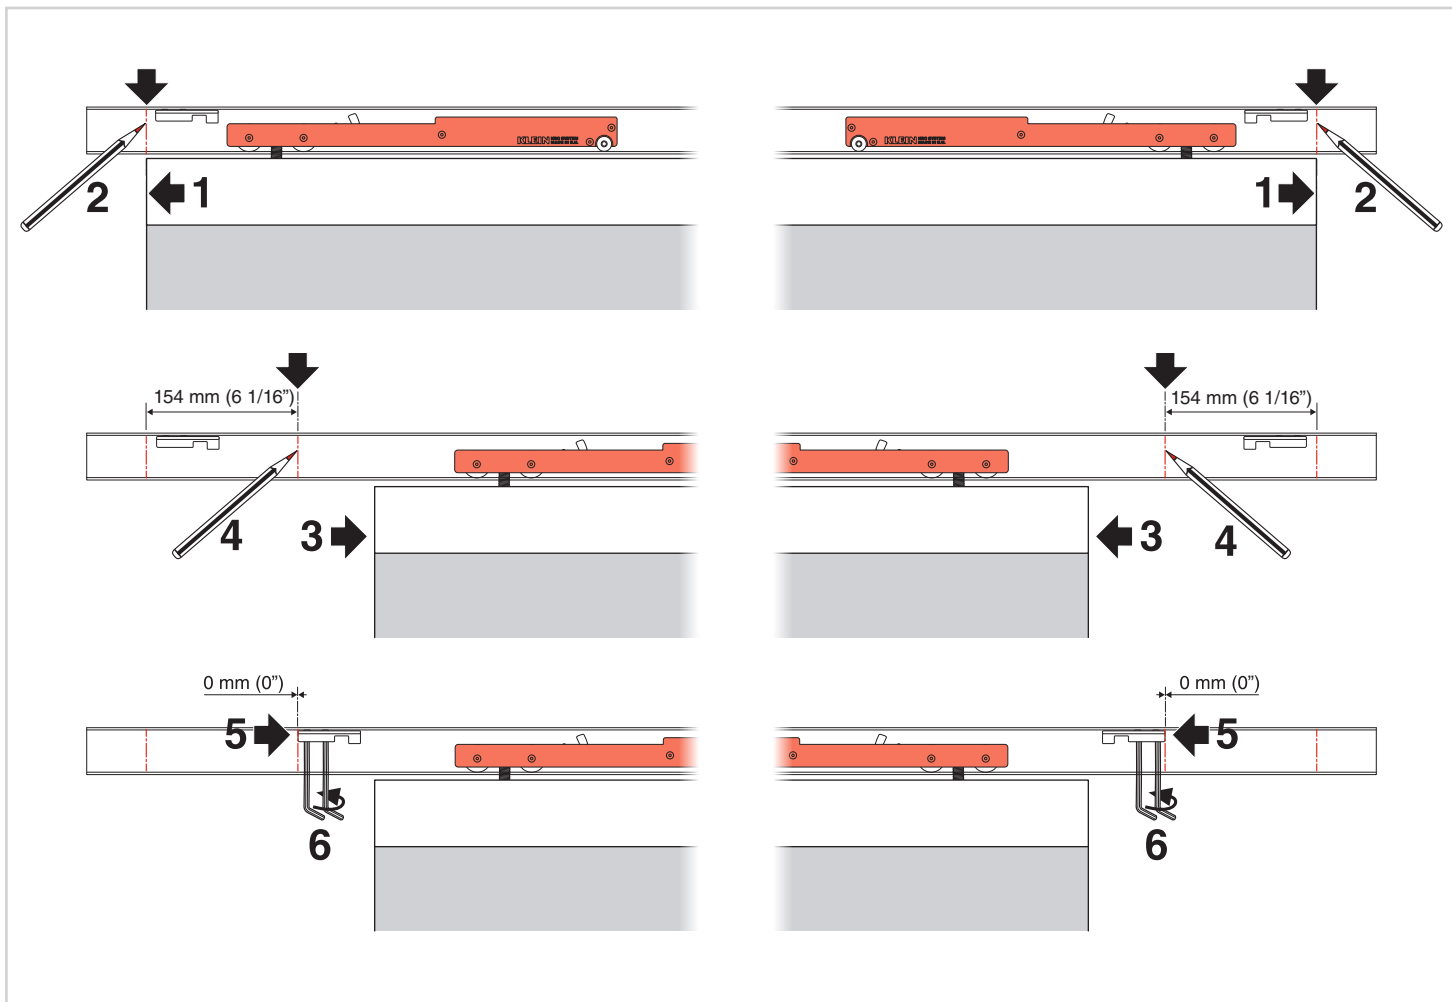

- x 2
- x 2
- x 2
- x 2
- x 2
- x 1
- x 1
- x 1
- x 1
- x 2
- x 1
- x 2
- x 4
- x 2
- x 2
- x 2
- x 2
- x 2
- Ø4 x 30 mm
(Ø5/32" x 1 3/16")
x 2
- x 2
- x 8
- x 2
- x 2
- x 1
- V10 (3/8")
Torx T30
M6 x14 mm (9/16")
DIN 7991 x 12
- V12 (1/2")
Torx T30
M6 x16 mm (5/8")
DIN 7991 x 12

OPTIONAL

Tapas lat. perfil
Soporte pared 17 mm
End caps for wall
mounted track 11/16"

OPTIONAL

3 COLOCACIÓN DE LOS KSC / KSC INSTALL

4 MONTAJE DEL PERFIL Y DEL GUIADOR / UPPER TRACK AND GUIDE MOUNTING

COLOCACIÓN DEL GUIADOR GUIDE INSTALL

5 COLOCACIÓN DE LAS MORDAZAS / CLAMP INSTALL

6 COLOCACIÓN DE LA PUERTA / DOOR MOUNTING

7 AJUSTE DEL PERNO / BOLT ADJUSTMENT

8 AJUSTE GUIADOR Y COLOCACIÓN TIRADOR GUIDE ADJUSTMENT AND HANDLE INSTALL

9 AJUSTE DE LOS KSC / KSC ADJUSTMENT

10 COLOCACIÓN DE LA GALERÍA FRONTAL Y TAPAS DE LAS MORDAZAS VALANCE AND END CAPS FOR CLAMPS INSTALL

11 COLOCACIÓN DE LAS TAPAS LATERALES PF. LITE+ / END CAPS FOR LITE+ TRACKS

KLEIN®

KLEIN EUROPE - Edificio KLEIN, Polígono Industrial Can Cuyás, N-150 Km.1
08110 Montcada i Reixac (Barcelona-Spain)
Tel.: (+34) 935 751 010 - Fax: (+34) 935 760 109 - +INFO: www.klein-europe.com