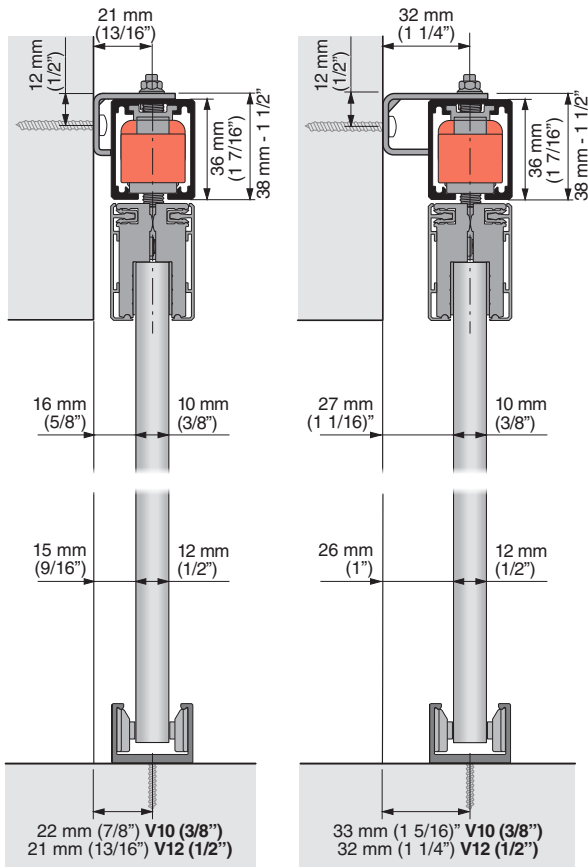

Instrucciones / Instructions / Anweisungen / Instructions

LITE GLASS+ KSC

KLEIN[®]

CON SOPORTE A PARED
WITH WALL BRACKET

CON PERFIL SOPORTE A PARED
WITH WALL MOUNTED TRACK

LITE GLASS+ TOP

2 ELEMENTOS DE LA INSTALACIÓN / ITEMS OF INSTALLATION

➤ PERFIL LITE+100
LITE+100 TRACK

➤ PERFIL LITE+100 TOP
LITE+100 TOP TRACK

➤ PERFILES SOPORTE A PARED LITE+100
LITE+100 WALL MOUNTED TRACKS

OPTIONAL

OPTIONAL

➤ JUEGO DE ACCESORIOS LITE GLASS+ KSC
SET OF ACCESSORIES LITE GLASS+ KSC

- x 2
- x 2
- x 2
- x 2
- x 2
- x 1
- x 1
- x 1
- x 1
- x 2
- x 1
- x 2
- x 4
- x 2
- x 2
- x 2
- x 2
- x 2
- Ø4 x 30 mm
(Ø5/32" x 1 3/16")
x 2
- x 2
- x 8
- x 2
- x 2
- x 1
- V10 (3/8")
Torx T30
M6 x14 mm (9/16")
DIN 7991 x 12
- V12 (1/2")
Torx T30
M6 x16 mm (5/8")
DIN 7991 x 12