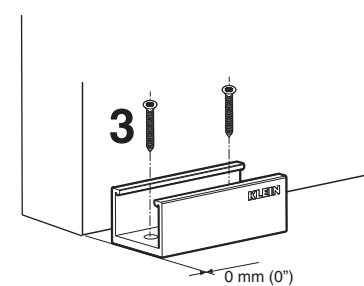

ACCESORIOS LITE+100 / ACCESSORIES LITE+100

Soporte pared 6 mm
Wall bracket 1/4"

OPTIONAL

Soporte pared 17 mm
Wall bracket 11/16"

OPTIONAL

Tapas laterales perfil superior
End caps for upper track

OPTIONAL

Tapas lat. perfil
Soporte pared 6 mm
End caps for wall
mounted track 1/4"

OPTIONAL

Tapas lat. perfil
Soporte pared 17 mm
End caps for wall
mounted track 11/16"

OPTIONAL

3 COLOCACIÓN DE LOS KSC / KSC INSTALL

4 MONTAJE DEL PERFIL Y DEL GUIADOR / UPPER TRACK AND GUIDE MOUNTING

COLOCACIÓN DEL GUIADOR GUIDE INSTALL