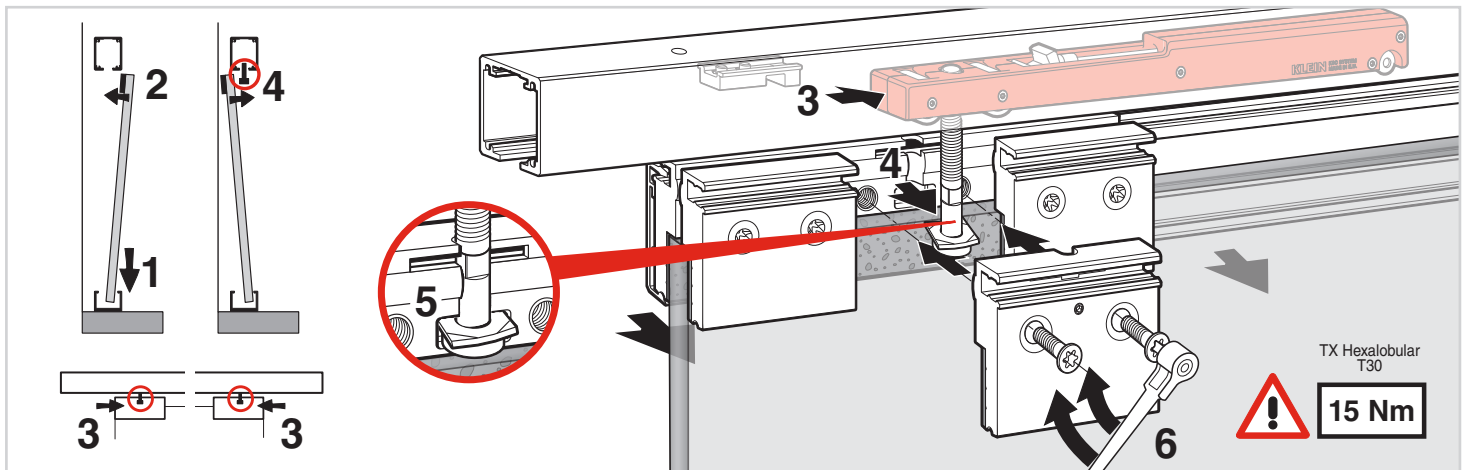

6 COLOCACIÓN DE LA PUERTA / DOOR MOUNTING