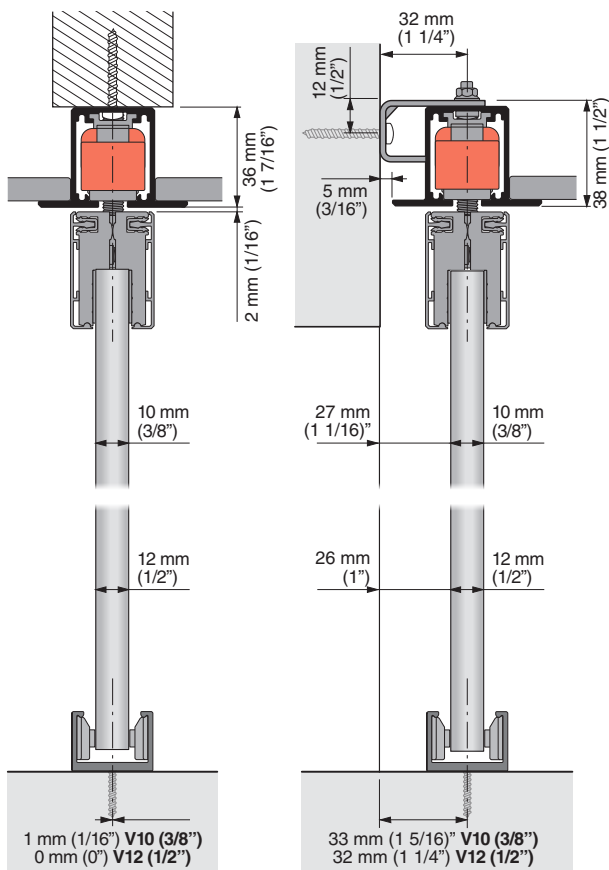

Instrucciones / Instructions / Anweisungen / Instructions

LITE GLASS+ KSC

KLEIN[®]

CON SOPORTE A PARED
WITH WALL BRACKET

CON PERFIL SOPORTE A PARED
WITH WALL MOUNTED TRACK

LITE GLASS+ TOP

2 ELEMENTOS DE LA INSTALACIÓN / ITEMS OF INSTALLATION

- x 2
- x 2
- x 2
- x 2
- x 2
- x 1
- x 1
- x 1
- x 1
- x 2
- x 1
- x 2
- x 4
- x 2
- x 2
- x 2
- x 2
- x 2
- Ø4 x 30 mm
(Ø5/32" x 1 3/16")
x 2
- x 2
- x 8
- x 2
- x 2
- x 1
- V10 (3/8")
Torx T30
M6 x14 mm (9/16")
DIN 7991 x 12
- V12 (1/2")
Torx T30
M6 x16 mm (5/8")
DIN 7991 x 12

OPTIONAL

Tapas lat. perfil
Soporte pared 17 mm
End caps for wall
mounted track 11/16"

OPTIONAL

3 COLOCACIÓN DE LOS KSC / KSC INSTALL

4 MONTAJE DEL PERFIL Y DEL GUIADOR / UPPER TRACK AND GUIDE MOUNTING

COLOCACIÓN DEL GUIADOR GUIDE INSTALL