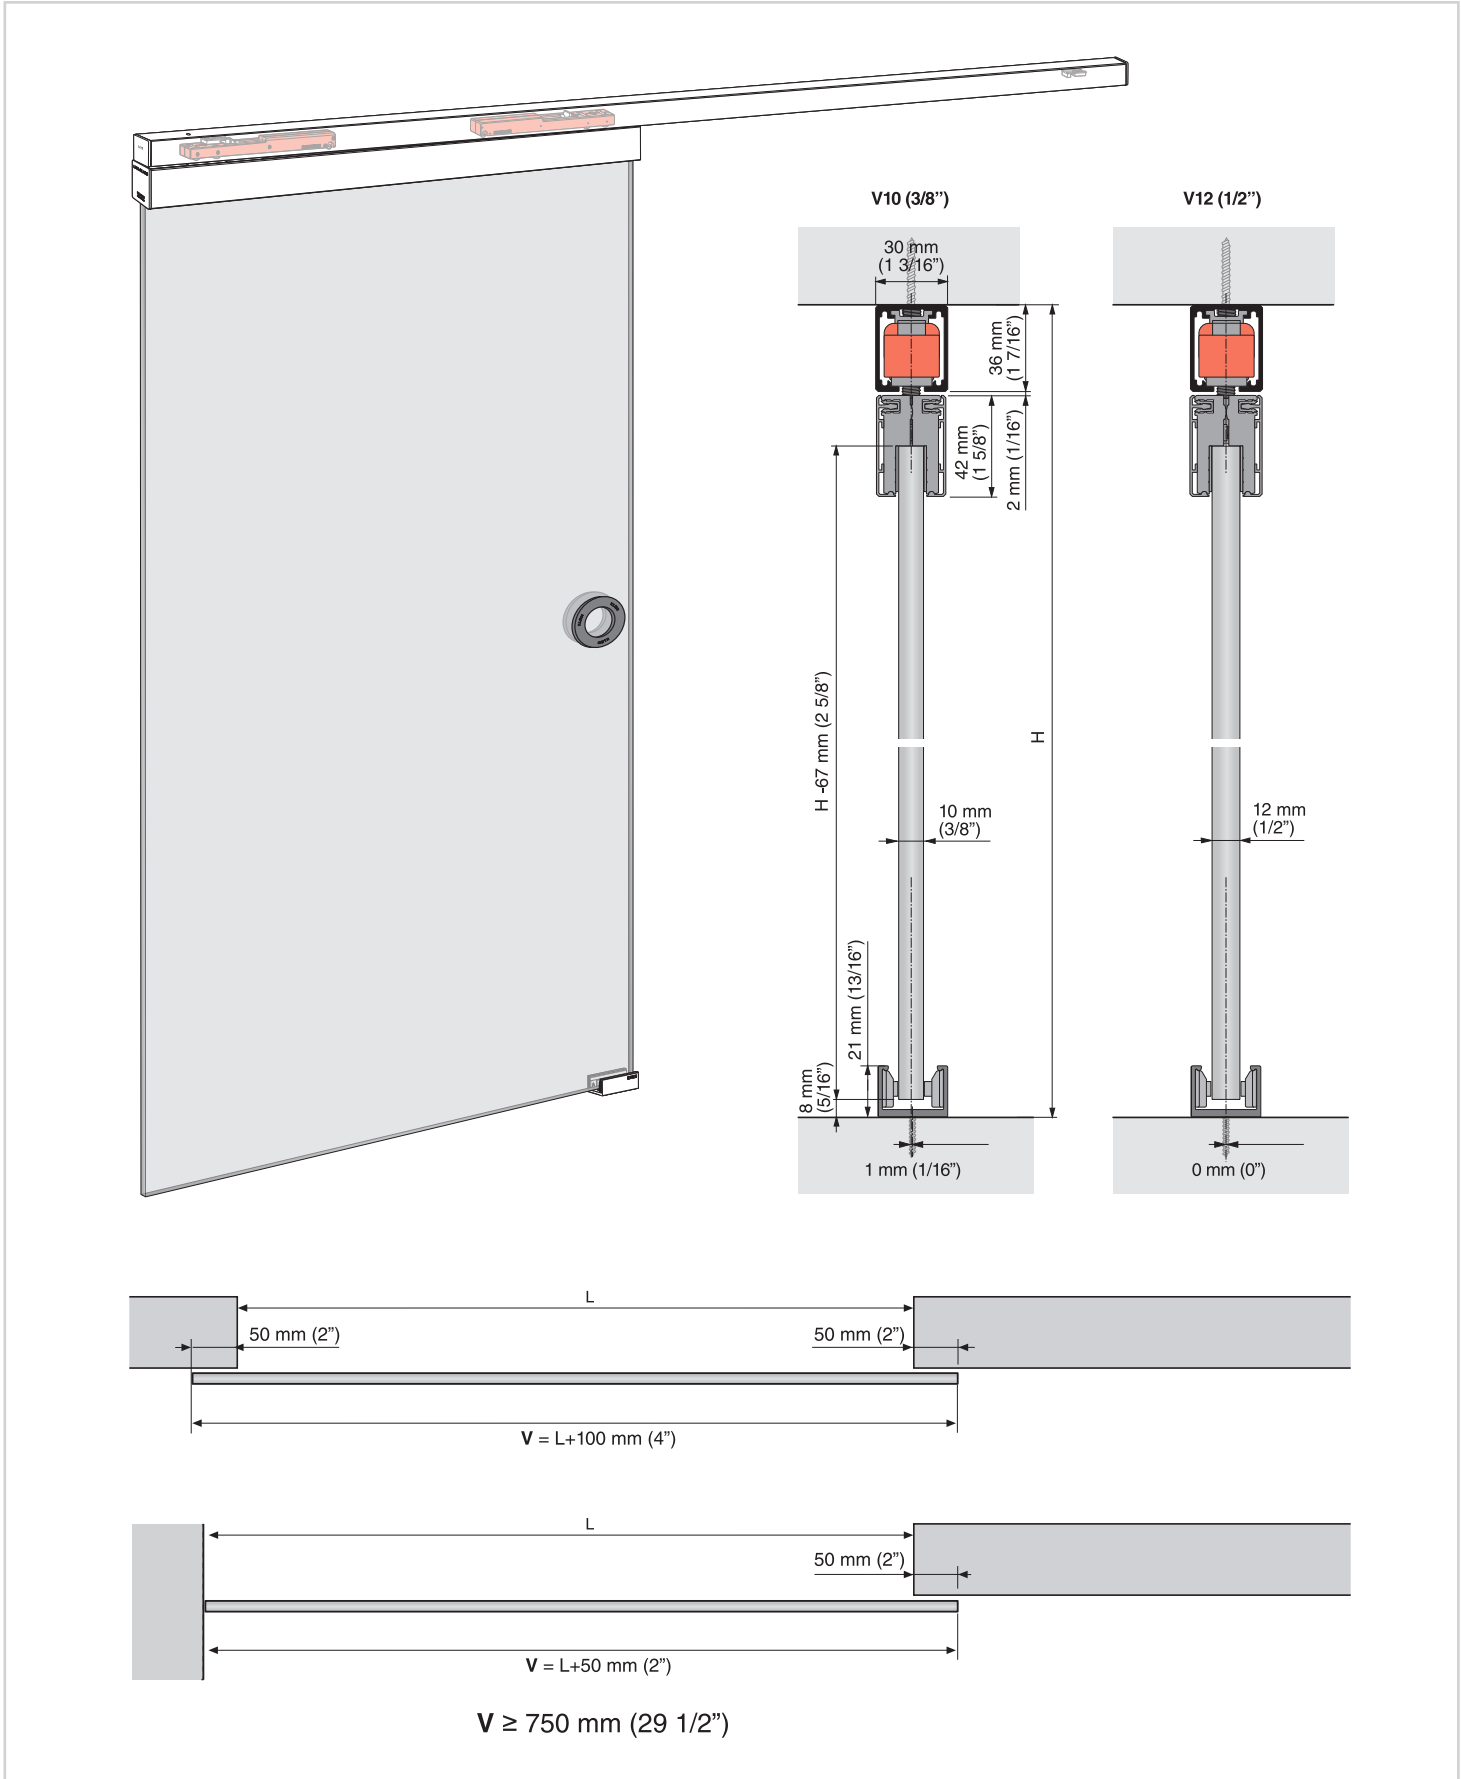

Instrucciones / Instructions / Anweisungen / Instructions

LITE GLASS+ KSC

KLEIN[®]

CON SOPORTE A PARED
WITH WALL BRACKET

CON PERFIL SOPORTE A PARED
WITH WALL MOUNTED TRACK

LITE GLASS+ TOP

2 ELEMENTOS DE LA INSTALACIÓN / ITEMS OF INSTALLATION

➤ PERFIL LITE+100
LITE+100 TRACK

➤ PERFIL LITE+100 TOP
LITE+100 TOP TRACK

➤ PERFILES SOPORTE A PARED LITE+100
LITE+100 WALL MOUNTED TRACKS

OPTIONAL

OPTIONAL

➤ JUEGO DE ACCESORIOS LITE GLASS+ KSC
SET OF ACCESSORIES LITE GLASS+ KSC

- x 2
- x 2
- x 2
- x 2
- x 2
- x 1
- x 1
- x 1
- x 1
- x 2
- x 1
- x 2
- x 4
- x 2
- x 2
- x 2
- x 2
- x 2
- Ø4 x 30 mm
(Ø5/32" x 1 3/16")
x 2
- x 2
- x 8
- x 2
- x 2
- x 1
- V10 (3/8")
Torx T30
M6 x14 mm (9/16")
DIN 7991 x 12
- V12 (1/2")
Torx T30
M6 x16 mm (5/8")
DIN 7991 x 12

OPTIONAL

Tapas lat. perfil
Soporte pared 17 mm
End caps for wall
mounted track 11/16"

OPTIONAL

3 COLOCACIÓN DE LOS KSC / KSC INSTALL

4 MONTAJE DEL PERFIL Y DEL GUIADOR / UPPER TRACK AND GUIDE MOUNTING

COLOCACIÓN DEL GUIADOR GUIDE INSTALL