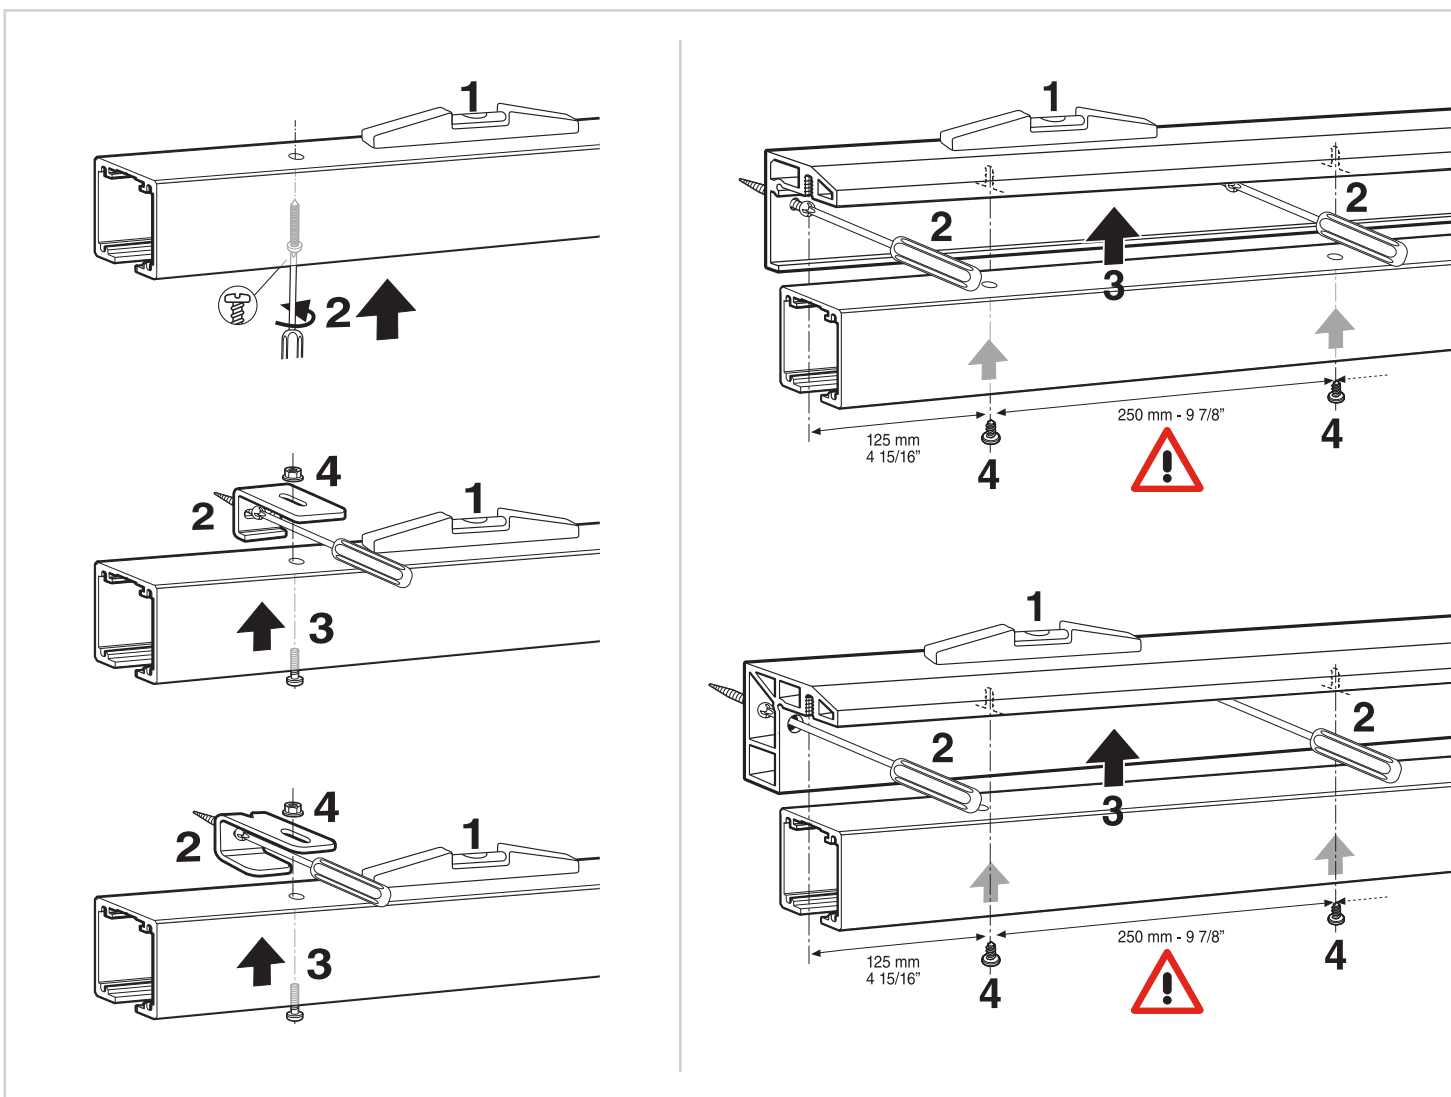

OPTIONAL

Tapas lat. perfil
Soporte pared 17 mm
End caps for wall
mounted track 11/16"

OPTIONAL

3 COLOCACIÓN DE LOS KSC / KSC INSTALL

4 MONTAJE DEL PERFIL Y DEL GUIADOR / UPPER TRACK AND GUIDE MOUNTING

COLOCACIÓN DEL GUIADOR GUIDE INSTALL