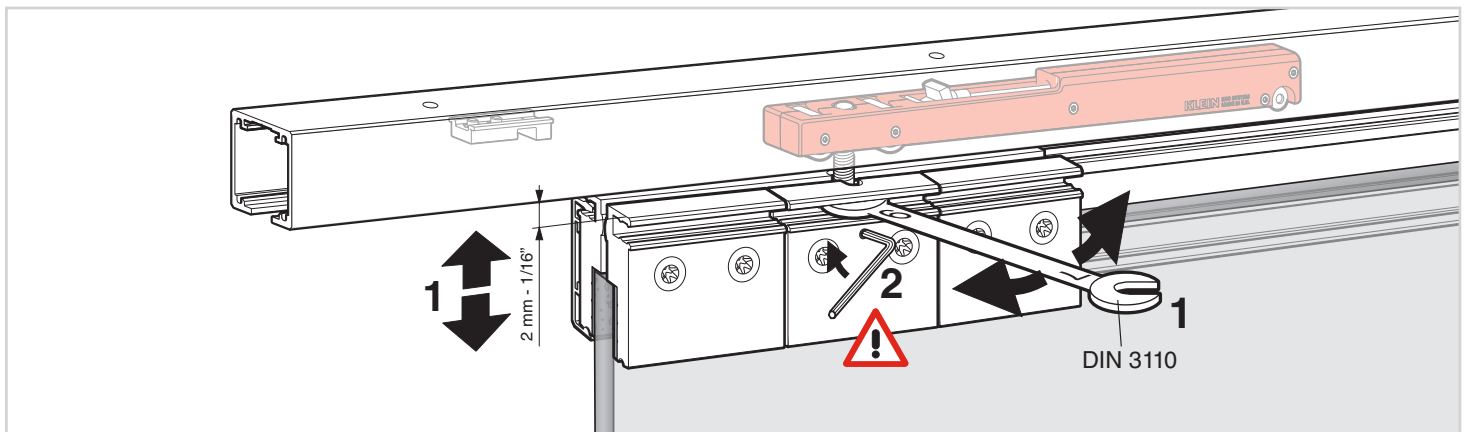

7 AJUSTE DEL PERNO / BOLT ADJUSTMENT