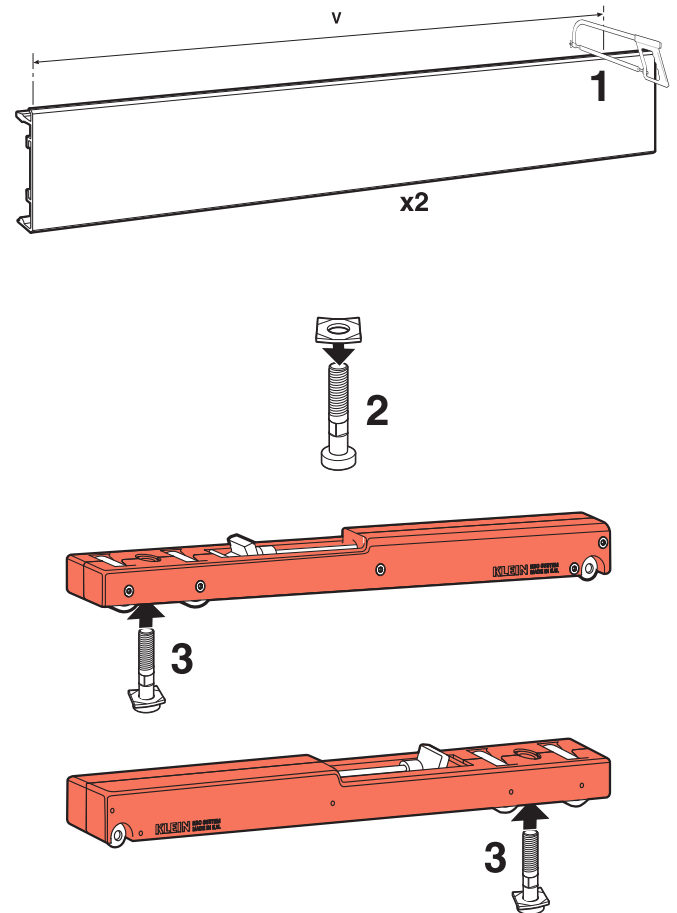

Instrucciones / Instructions / Anweisungen / Instructions

LITE GLASS+ KSC

KLEIN[®]

CON SOPORTE A PARED
WITH WALL BRACKET

CON PERFIL SOPORTE A PARED
WITH WALL MOUNTED TRACK

LITE GLASS+ TOP

2 ELEMENTOS DE LA INSTALACIÓN / ITEMS OF INSTALLATION

➤ PERFIL LITE+100
LITE+100 TRACK

➤ PERFIL LITE+100 TOP
LITE+100 TOP TRACK

➤ PERFILES SOPORTE A PARED LITE+100
LITE+100 WALL MOUNTED TRACKS

OPTIONAL

OPTIONAL

➤ JUEGO DE ACCESORIOS LITE GLASS+ KSC
SET OF ACCESSORIES LITE GLASS+ KSC

- x 2
- x 2
- x 2
- x 2
- x 2
- x 1
- x 1
- x 1
- x 1
- x 2
- x 1
- x 2
- x 4
- x 2
- x 2
- x 2
- x 2
- x 2
- Ø4 x 30 mm
(Ø5/32" x 1 3/16")
x 2
- x 2
- x 8
- x 2
- x 2
- x 1
- V10 (3/8")
Torx T30
M6 x14 mm (9/16")
DIN 7991 x 12
- V12 (1/2")
Torx T30
M6 x16 mm (5/8")
DIN 7991 x 12