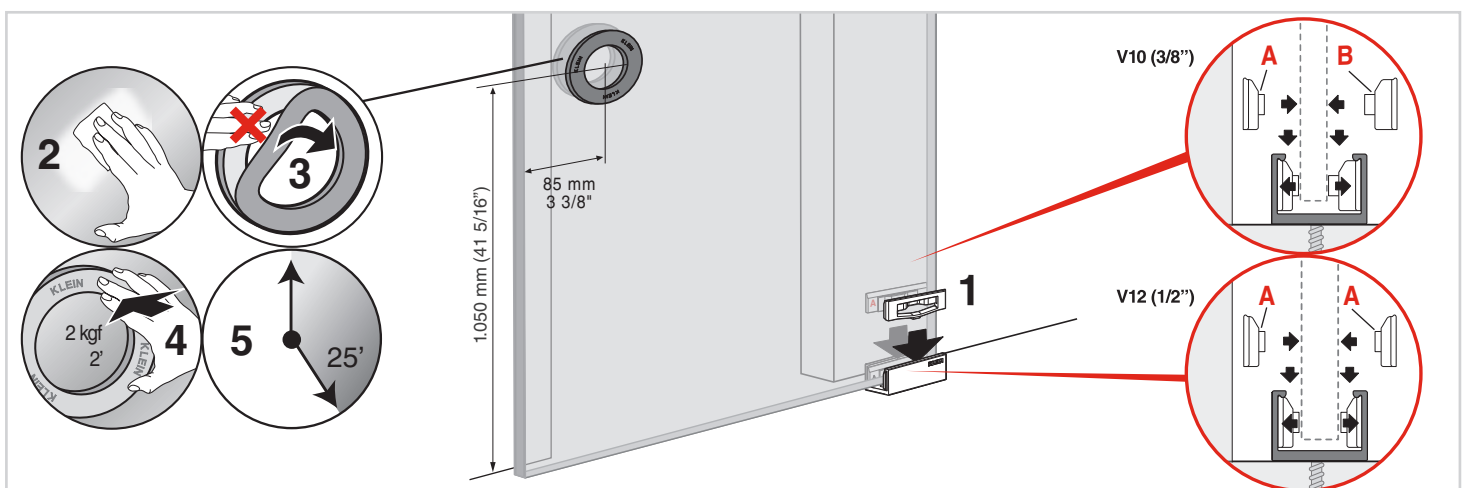

OPTIONAL

Tapas lat. perfil
Soporte pared 17 mm
End caps for wall
mounted track 11/16"

OPTIONAL

3 COLOCACIÓN DE LOS KSC / KSC INSTALL

4 MONTAJE DEL PERFIL Y DEL GUIADOR / UPPER TRACK AND GUIDE MOUNTING

COLOCACIÓN DEL GUIADOR GUIDE INSTALL

5 COLOCACIÓN DE LAS MORDAZAS / CLAMP INSTALL

6 COLOCACIÓN DE LA PUERTA / DOOR MOUNTING

7 AJUSTE DEL PERNO / BOLT ADJUSTMENT

8 AJUSTE GUIADOR Y COLOCACIÓN TIRADOR GUIDE ADJUSTMENT AND HANDLE INSTALL

9 AJUSTE DE LOS KSC / KSC ADJUSTMENT

10 COLOCACIÓN DE LA GALERÍA FRONTAL Y TAPAS DE LAS MORDAZAS VALANCE AND END CAPS FOR CLAMPS INSTALL

11 COLOCACIÓN DE LAS TAPAS LATERALES PF. LITE+ / END CAPS FOR LITE+ TRACKS

KLEIN®

KLEIN EUROPE - Edificio KLEIN, Polígono Industrial Can Cuyás, N-150 Km.1
08110 Montcada i Reixac (Barcelona-Spain)
Tel.: (+34) 935 751 010 - Fax: (+34) 935 760 109 - +INFO: www.klein-europe.com