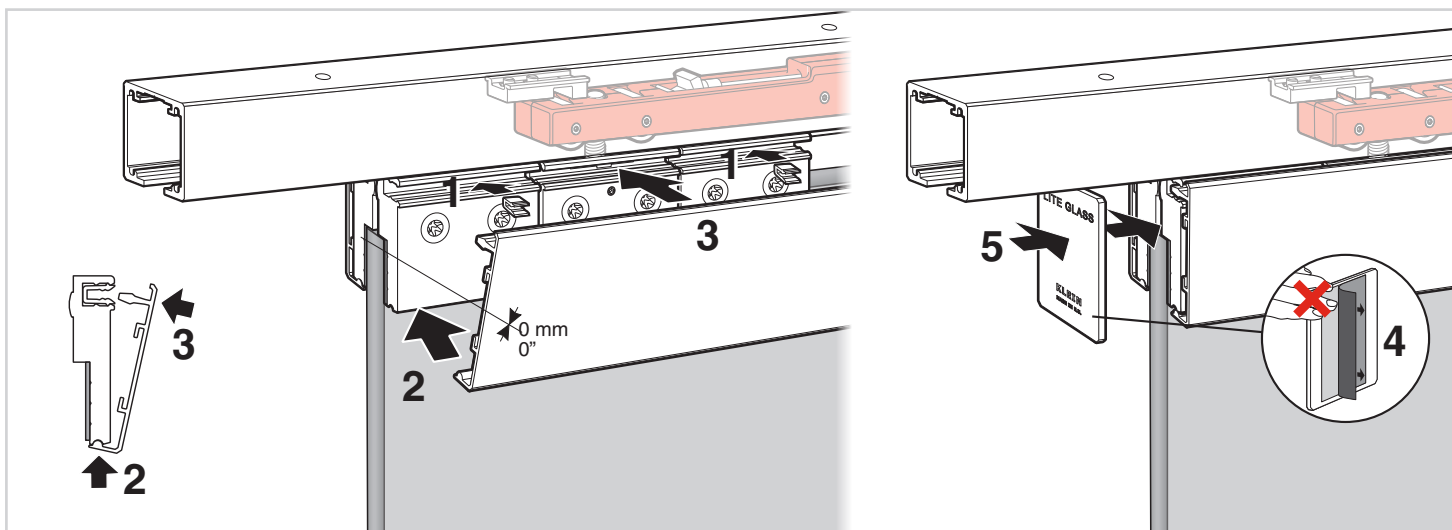

OPTIONAL

Tapas lat. perfil
Soporte pared 17 mm
End caps for wall
mounted track 11/16"

OPTIONAL

3 COLOCACIÓN DE LOS KSC / KSC INSTALL

4 MONTAJE DEL PERFIL Y DEL GUIADOR / UPPER TRACK AND GUIDE MOUNTING

COLOCACIÓN DEL GUIADOR GUIDE INSTALL

5 COLOCACIÓN DE LAS MORDAZAS / CLAMP INSTALL

6 COLOCACIÓN DE LA PUERTA / DOOR MOUNTING

7 AJUSTE DEL PERNO / BOLT ADJUSTMENT

8 AJUSTE GUIADOR Y COLOCACIÓN TIRADOR GUIDE ADJUSTMENT AND HANDLE INSTALL

9 AJUSTE DE LOS KSC / KSC ADJUSTMENT

10 COLOCACIÓN DE LA GALERÍA FRONTAL Y TAPAS DE LAS MORDAZAS VALANCE AND END CAPS FOR CLAMPS INSTALL

11 COLOCACIÓN DE LAS TAPAS LATERALES PF. LITE+ / END CAPS FOR LITE+ TRACKS

KLEIN®

KLEIN EUROPE - Edificio KLEIN, Polígono Industrial Can Cuyás, N-150 Km.1
08110 Montcada i Reixac (Barcelona-Spain)
Tel.: (+34) 935 751 010 - Fax: (+34) 935 760 109 - +INFO: www.klein-europe.com