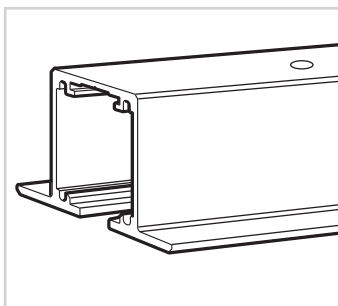

2 ELEMENTOS DE LA INSTALACIÓN / ITEMS OF INSTALLATION

➤ PERFIL LITE+100
LITE+100 TRACK

➤ PERFIL LITE+100 TOP
LITE+100 TOP TRACK

➤ PERFILES SOPORTE A PARED LITE+100
LITE+100 WALL MOUNTED TRACKS

OPTIONAL

OPTIONAL

➤ JUEGO DE ACCESORIOS LITE GLASS+ KSC
SET OF ACCESSORIES LITE GLASS+ KSC

- x 2
- x 2
- x 2
- x 2
- x 2
- x 1
- x 1
- x 1
- x 1
- x 2
- x 1
- x 2
- x 4
- x 2
- x 2
- x 2
- x 2
- x 2
- Ø4 x 30 mm
  (Ø5/32" x 1 3/16")
  x 2
- x 2
- x 8
- x 2
- x 2
- x 1
- V10 (3/8")
  Torx T30
  M6 x14 mm (9/16")
  DIN 7991 x 12
- V12 (1/2")
  Torx T30
  M6 x16 mm (5/8")
  DIN 7991 x 12

ACCESORIOS LITE+100 / ACCESSORIES LITE+100

Soporte pared 6 mm
Wall bracket 1/4"

OPTIONAL

Soporte pared 17 mm
Wall bracket 11/16"

OPTIONAL

Tapas laterales perfil superior
End caps for upper track

OPTIONAL

Tapas lat. perfil
Soporte pared 6 mm
End caps for wall
mounted track 1/4"

OPTIONAL

Tapas lat. perfil
Soporte pared 17 mm
End caps for wall
mounted track 11/16"

OPTIONAL