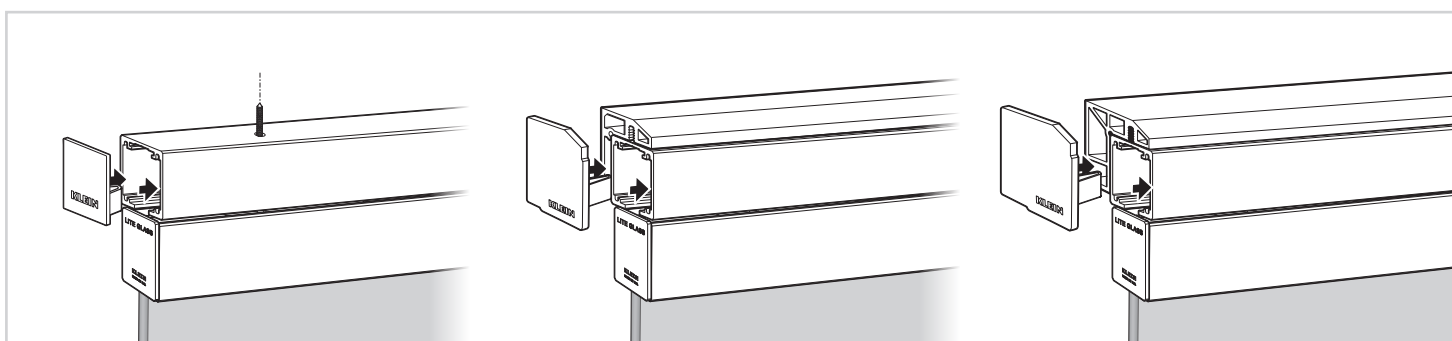

5 COLOCACIÓN DE LAS MORDAZAS / CLAMP INSTALL

6 COLOCACIÓN DE LA PUERTA / DOOR MOUNTING

7 AJUSTE DEL PERNO / BOLT ADJUSTMENT

8 AJUSTE GUIADOR Y COLOCACIÓN TIRADOR GUIDE ADJUSTMENT AND HANDLE INSTALL

9 AJUSTE DE LOS KSC / KSC ADJUSTMENT

10 COLOCACIÓN DE LA GALERÍA FRONTAL Y TAPAS DE LAS MORDAZAS VALANCE AND END CAPS FOR CLAMPS INSTALL

11 COLOCACIÓN DE LAS TAPAS LATERALES PF. LITE+ / END CAPS FOR LITE+ TRACKS

KLEIN®

KLEIN EUROPE - Edificio KLEIN, Polígono Industrial Can Cuyás, N-150 Km.1
08110 Montcada i Reixac (Barcelona-Spain)
Tel.: (+34) 935 751 010 - Fax: (+34) 935 760 109 - +INFO: www.klein-europe.com