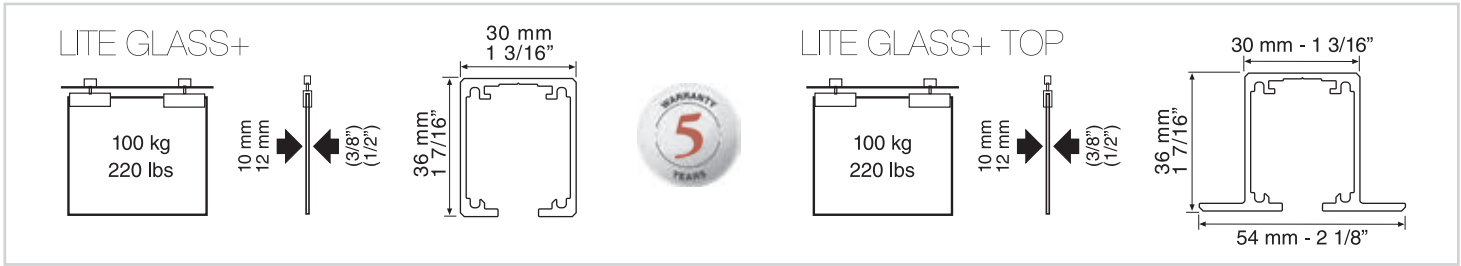

Instrucciones / Instructions / Anweisungen / Instructions

LITE GLASS+ KSC

KLEIN[®]

CON SOPORTE A PARED
WITH WALL BRACKET

CON PERFIL SOPORTE A PARED
WITH WALL MOUNTED TRACK

LITE GLASS+ TOP

2 ELEMENTOS DE LA INSTALACIÓN / ITEMS OF INSTALLATION

- x 2
- x 2
- x 2
- x 2
- x 2
- x 1
- x 1
- x 1
- x 1
- x 2
- x 1
- x 2
- x 4
- x 2
- x 2
- x 2
- x 2
- x 2
- Ø4 x 30 mm
(Ø5/32" x 1 3/16")
x 2
- x 2
- x 8
- x 2
- x 2
- x 1
- V10 (3/8")
Torx T30
M6 x14 mm (9/16")
DIN 7991 x 12
- V12 (1/2")
Torx T30
M6 x16 mm (5/8")
DIN 7991 x 12