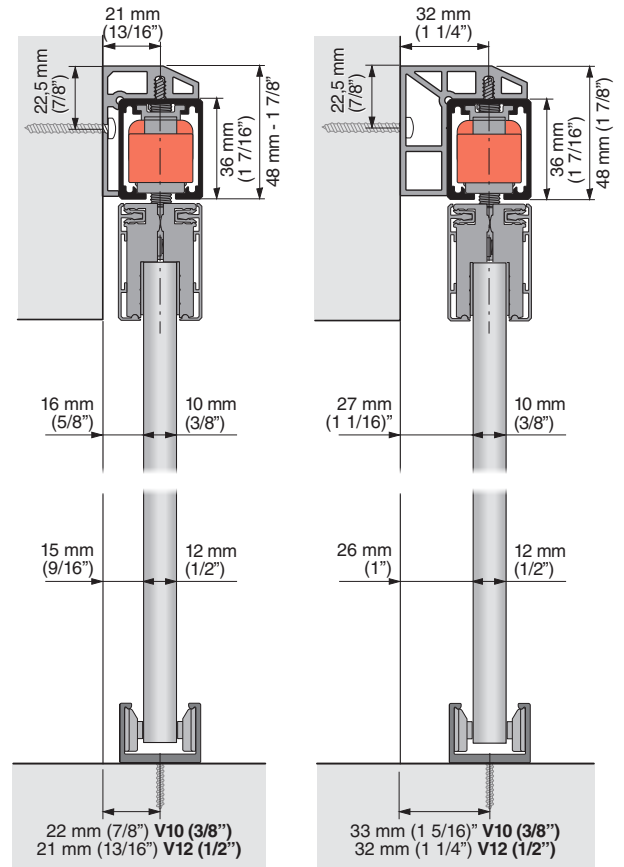

Instrucciones / Instructions / Anweisungen / Instructions

LITE GLASS+ KSC

KLEIN[®]

CON SOPORTE A PARED
WITH WALL BRACKET

CON PERFIL SOPORTE A PARED
WITH WALL MOUNTED TRACK

LITE GLASS+ TOP

2 ELEMENTOS DE LA INSTALACIÓN / ITEMS OF INSTALLATION

➤ PERFIL LITE+100
LITE+100 TRACK

➤ PERFIL LITE+100 TOP
LITE+100 TOP TRACK

➤ PERFILES SOPORTE A PARED LITE+100
LITE+100 WALL MOUNTED TRACKS

OPTIONAL

OPTIONAL

➤ JUEGO DE ACCESORIOS LITE GLASS+ KSC
SET OF ACCESSORIES LITE GLASS+ KSC

- x 2
- x 2
- x 2
- x 2
- x 2
- x 1
- x 1
- x 1
- x 1
- x 2
- x 1
- x 2
- x 4
- x 2
- x 2
- x 2
- x 2
- x 2
- Ø4 x 30 mm
(Ø5/32" x 1 3/16")
x 2
- x 2
- x 8
- x 2
- x 2
- x 1
- V10 (3/8")
Torx T30
M6 x14 mm (9/16")
DIN 7991 x 12
- V12 (1/2")
Torx T30
M6 x16 mm (5/8")
DIN 7991 x 12