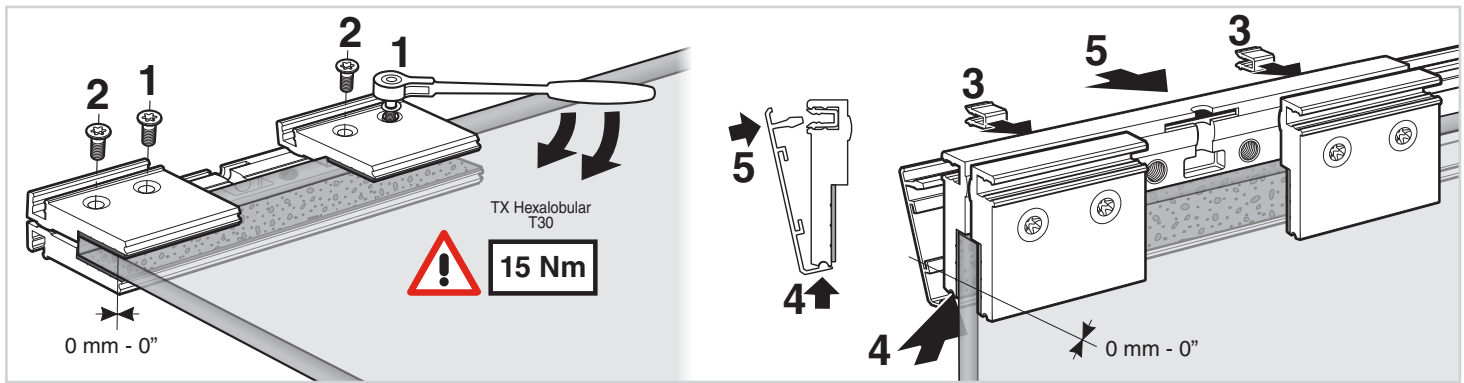

5 COLOCACIÓN DE LAS MORDAZAS / CLAMP INSTALL