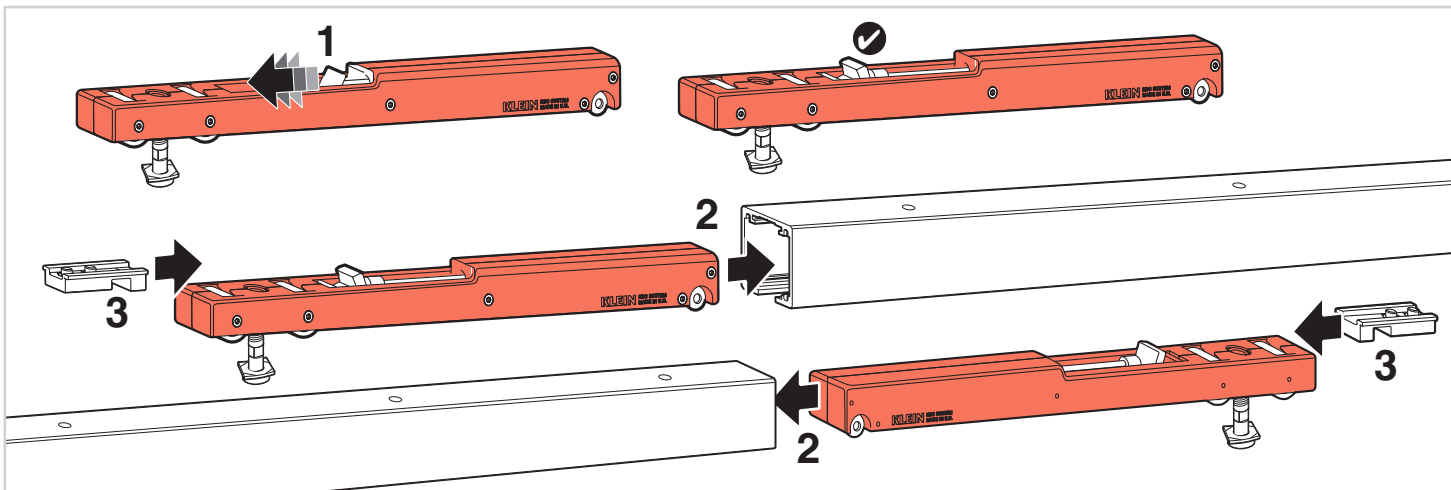

ACCESORIOS LITE+100 / ACCESSORIES LITE+100

Soporte pared 6 mm
Wall bracket 1/4"

OPTIONAL

Soporte pared 17 mm
Wall bracket 11/16"

OPTIONAL

Tapas laterales perfil superior
End caps for upper track

OPTIONAL

Tapas lat. perfil
Soporte pared 6 mm
End caps for wall
mounted track 1/4"

OPTIONAL

Tapas lat. perfil
Soporte pared 17 mm
End caps for wall
mounted track 11/16"

OPTIONAL

3 COLOCACIÓN DE LOS KSC / KSC INSTALL

4 MONTAJE DEL PERFIL Y DEL GUIADOR / UPPER TRACK AND GUIDE MOUNTING

COLOCACIÓN DEL GUIADOR GUIDE INSTALL