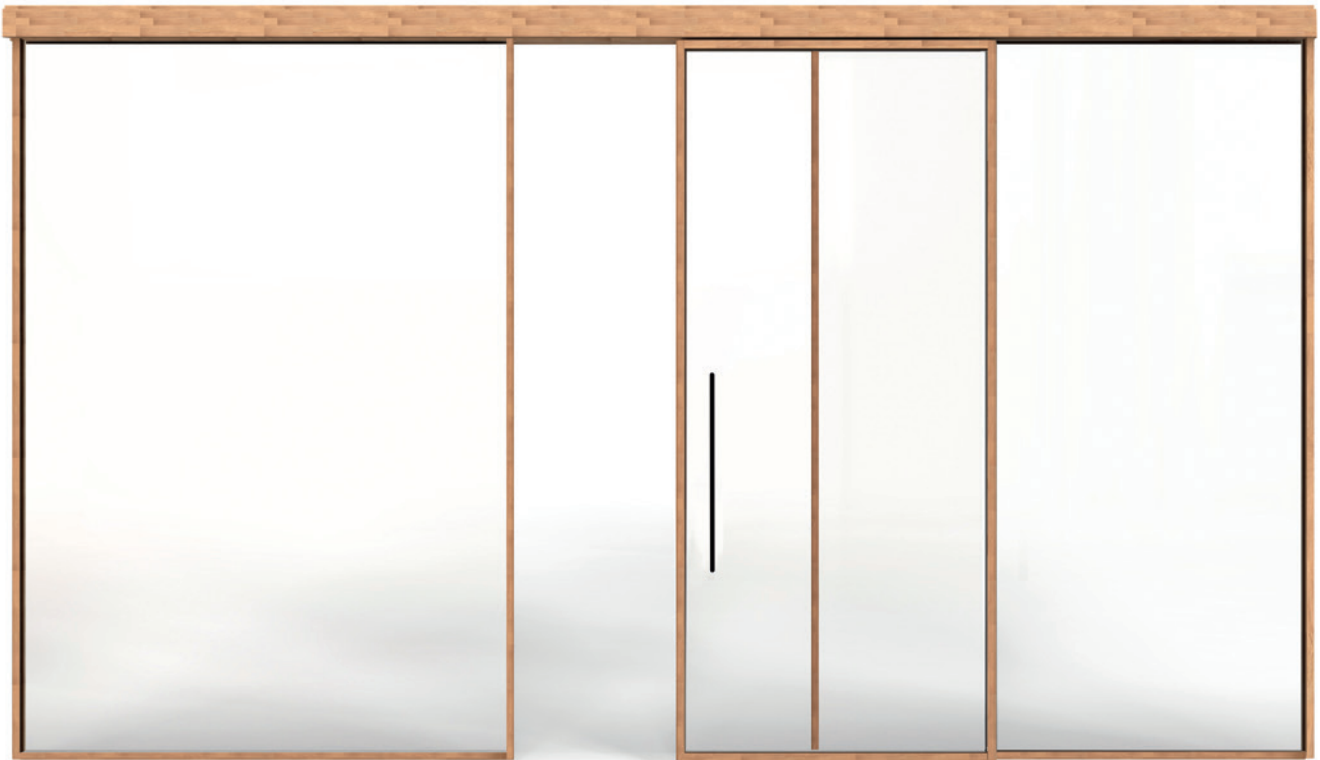

PUERTA Y FIJOS CON MARCO/ DOOR AND FIXED WITH FRAME