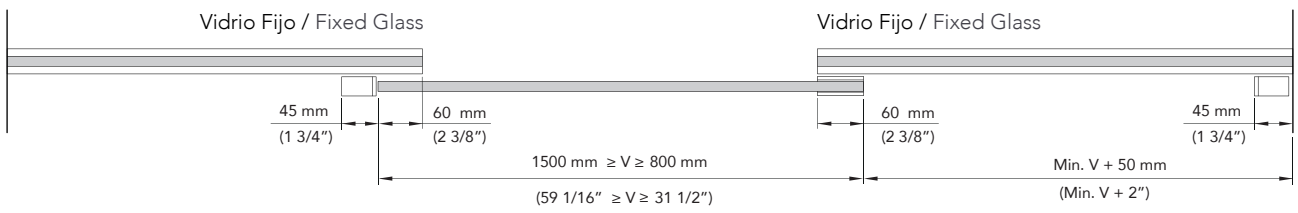

PUERTA SIN MARCO/ DOOR FRAMELESS