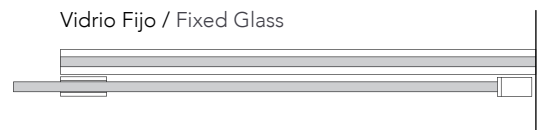

PUERTA SIN MARCO/ DOOR FRAMELESS