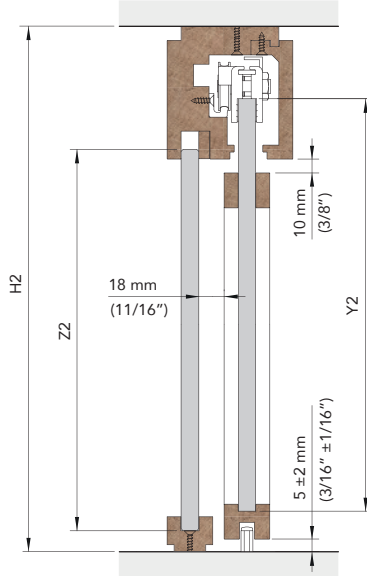

- Deckenmontage.
- Neue Klemme: vereinigt alle Systemfunktionen zentral an einem Punkt, einschließlich Höhenregulierung, Aktivierung des Bremsmechanismus und Anti-Demontagevorrichtung.
- Schneller, intuitiver Zusammenbau, dank der Verbindungselemente für die Profile.
- Drei Anordnungsoptionen verfügbar, jede mit innovativem Design:
 - Rahmenlose Schiebetür und feststehendes Glaspaneel.
 - Schiebetür mit Rahmen und feststehendes Glaspaneel.
 - Schiebetür mit Rahmen und feststehendes rahmenloses Glaspaneel.
- 12-mm-Glas mit einem Gewicht von bis zu 100 kg pro Schiebepaneel.
- Höhenregulierung von +/- 2 mm.
- Profil aus laminiertem Eichenholz mit Echo-Lackierung oder Optionen mit natürlicher Oberflächenbehandlung. PEFC- und FSC-Zertifizierungen für das eingesetzte Holz.
- Leises, müheloses Gleiten.
- Fünf Jahre KLEIN®-Gewährleistung.
- KSC Klein Soft Closing-Türdämpfungsmechanismus: kontrollierte, reibungslose Dämpfung.
- Speziell für den einfachen Ausbau der Materialien am Ende ihres Lebenszyklus optimiertes Design.
- EPD-Umweltgütezeichen für Lebenszyklusanalyse.

$Z2 = H2 - 103 \text{ mm (4 1/16")}$
 $Y2 = H2 - 77 \text{ mm (3 1/32")}$

****PUERTA Y FIJOS CON MARCO/
DOOR AND FIXED WITH FRAME**

$Z2 = H2 - 103 \text{ mm (4 1/16")}$
 $Y2 = H2 - 77 \text{ mm (3 1/32")}$