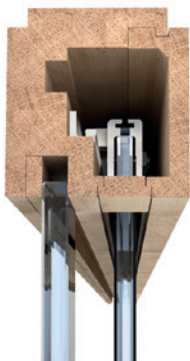

$Z2 = H2 - 103 \text{ mm (4 1/16")}$
 $Y2 = H2 - 77 \text{ mm (3 1/32")}$

H Max.

* H max. = 3,00m

** $\begin{cases} \text{Kits 2,00m / 2,80m} \longrightarrow \text{H max.} = 2,90\text{m} \\ \text{Kits 3,40m / 4,00m} \longrightarrow \text{H max.} = 3,00\text{m} \end{cases}$