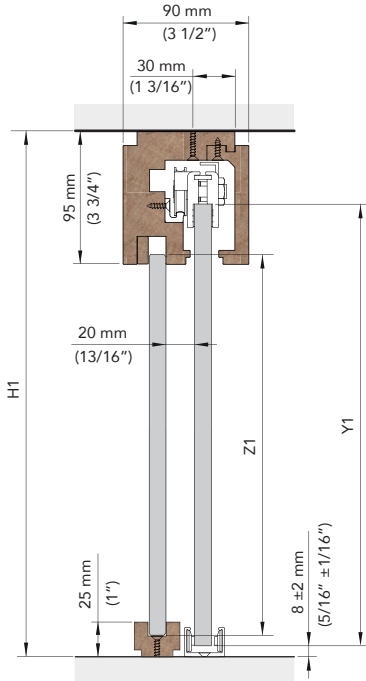

***PUERTA SIN MARCO/
DOOR FRAMELESS**