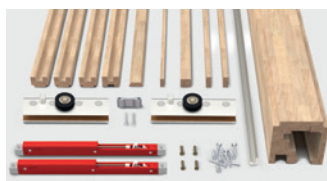

FRA

NATURE PORTE ET VERRE FIXE AVEC CADRE (SANS VERNIS)			
Ref.	Description	Unités	Img.
1432	KIT NATURE FINITION NATURELLE 2,00m- PORTE AVEC CADRE	1	D
1434	KIT NATURE FINITION NATURELLE 4,00m- PORTE AVEC CADRE	1	D
1453	JEU 2 RAILS VERTICAUX NATURE 3,50m FINITION NATURELLE	1	F
1430	JEU ACC. ADDITIONNEL PORTE AVEC CADRE FINITION NATURELLE	1	E
1471	JEU DE RAILS POUR PARTIE FIXE NATURE 1,20m FINITION NATURELLE	1	C

NATURE PORTE ET VERRE FIXE AVEC CADRE (AVEC VERNIS-ECO)			
Ref.	Description	Unités	Img.
1412	KIT NATURE VERNIS 2,00m- PORTE AVEC CADRE	1	D
1414	KIT NATURE VERNIS 4,00m- PORTE AVEC CADRE	1	D
1443	JEU 2 RAILS VERTICAUX NATURE 3,50m VERNIS	1	F
1410	JEU ACC. ADDITIONNEL PORTE AVEC CADRE VERNIS	1	E
1461	JEU DE RAILS POUR PARTIE FIXE NATURE 1,20m VERNIS	1	C

D