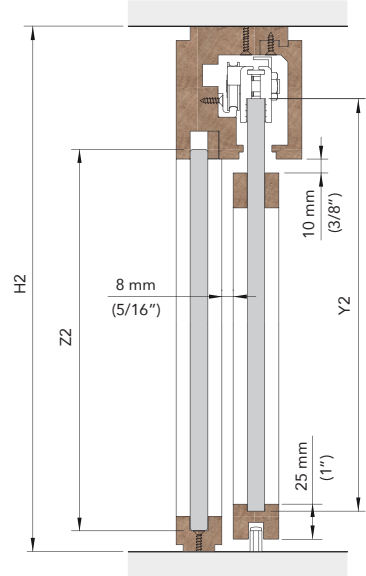

Systeme für bis zu 100.000 Zyklen in Übereinstimmung mit der EN 1527 Norm getestet.

***PUERTA SIN MARCO/
DOOR FRAMELESS**

$Z1 = H1 - 103 \text{ mm (4 1/16")}$
 $Y1 = H1 - 60 \text{ mm (2 3/8")}$

****PUERTA CON MARCO/
DOOR FRAMED**

$Z2 = H2 - 103 \text{ mm (4 1/16")}$
 $Y2 = H2 - 77 \text{ mm (3 1/32")}$

****PUERTA Y FIJOS CON MARCO/
DOOR AND FIXED WITH FRAME**

$Z2 = H2 - 103 \text{ mm (4 1/16")}$
 $Y2 = H2 - 77 \text{ mm (3 1/32")}$

H Max.

* H max. = 3,00m

** $\begin{cases} \text{Kits 2,00m / 2,80m} \longrightarrow \text{H max.} = 2,90\text{m} \\ \text{Kits 3,40m / 4,00m} \longrightarrow \text{H max.} = 3,00\text{m} \end{cases}$

PUERTA SIN MARCO/ DOOR FRAMELESS