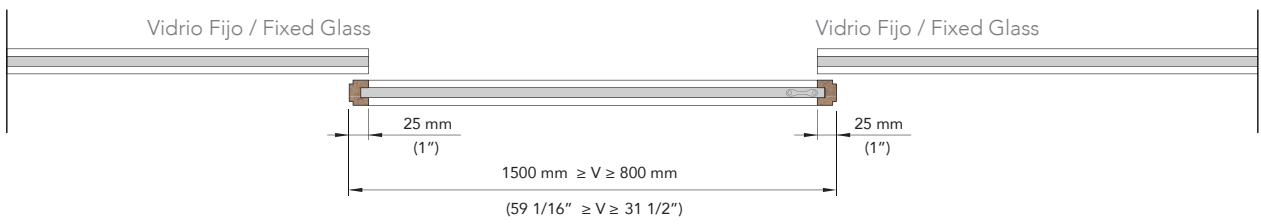

PUERTA CON MARCO/ DOOR FRAMED