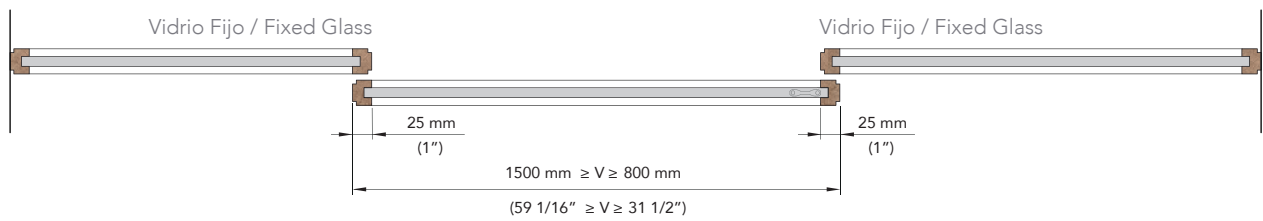

PUERTA Y FIJOS CON MARCO/ DOOR AND FIXED WITH FRAME