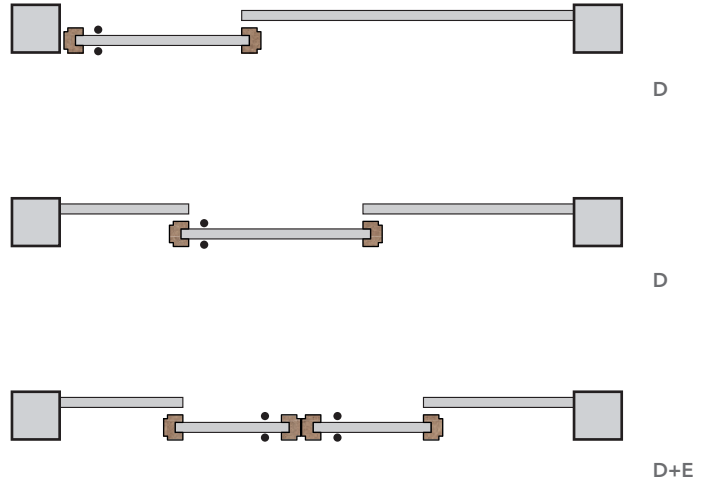

A

B

C

PUERTA CON MARCO/ DOOR FRAMED

REFERENCIAS / REFERENCES / RÉFÉRENCES / REFERENZ

ESP

NATURE PUERTA CON MARCO (ACABADO NATURAL)				
Ref.	Descripción	U.	Img.	
1432	KIT NATURE ACABADO NATURAL 2,00m- PUERTA CON PF. MARCO	1	D	
1434	KIT NATURE ACABADO NATURAL 4,00m- PUERTA CON PF. MARCO	1	D	
1430	JGO. ACC. ADICIONAL PUERTA CON PF. MARCO ACABADO NATURAL	1	D	
1471	JGO. PFS. TRAMO FIJO NATURE 1,70m ACABADO NATURAL	1	D	