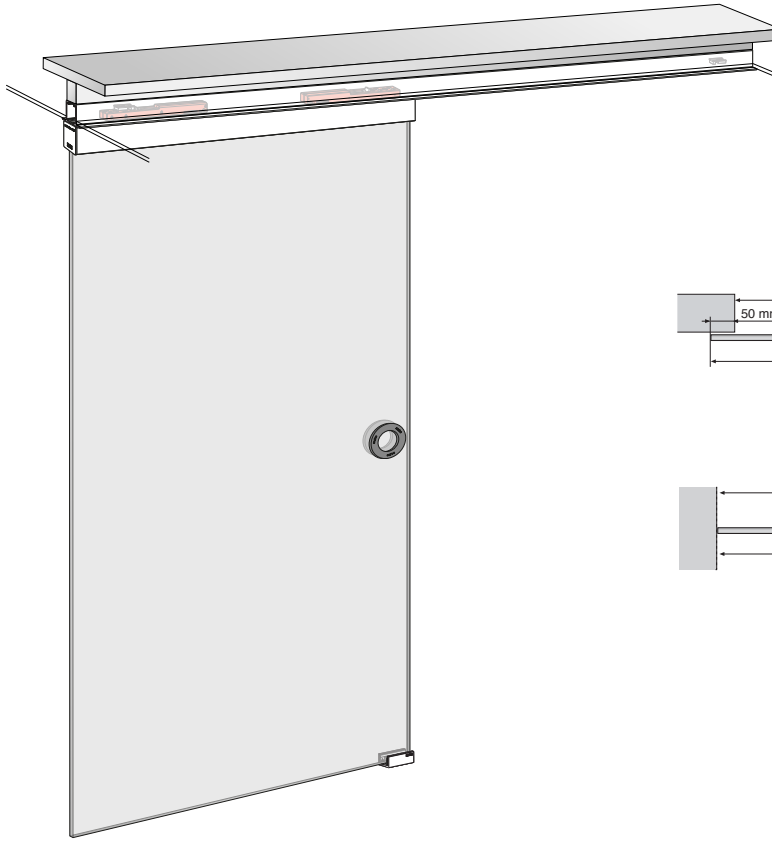

LITE GLASS+ TOP