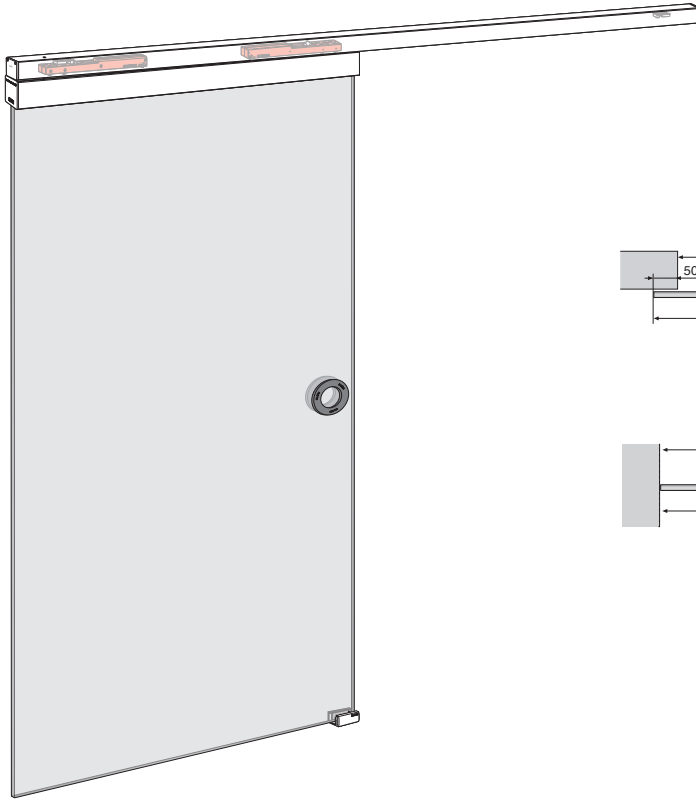

LITE GLASS+