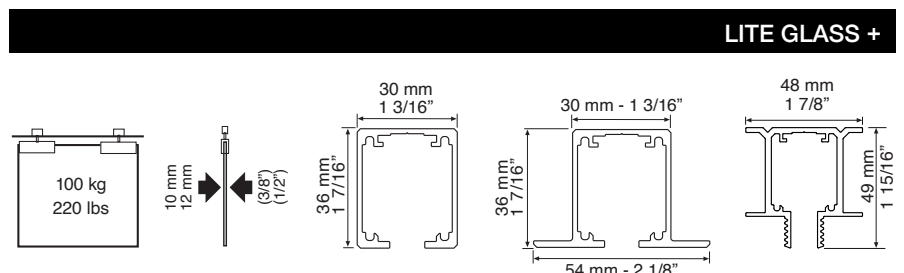

Our cutting-edge hydraulic dampers with multiple springs ensure optimum performance. Allows for panes starting at 75 cm.

DEU

LITE GLASS+: System für eine Schiebetür oder für Ausführungen mit parallelen Türen, aus Glas. Montage an der Wand oder an der Decke, mit eingebautem oder sichtbarem Profil. Ideal für Schränke und Durchgangstüren.

- Es gibt verschiedene Optionen für die Montage: eingebaut sowie an der Wand oder an der Decke mit Profil und sichtbarer Führungsabdeckung.
- Einfache und intuitive Montage für eine effiziente Funktion.
  - Direkter Zugriff auf den Bremsmechanismus und das Einstellsystem.
  - System für den Einbau in Zwischendecke: Montage in zwei Phasen für den einfachen Einbau.
- Ohne Führungen am Boden für einen barrierefreien Durchgangsbereich.
- 10 mm und 12 mm Glasscheibe bis 100 kg.
- Profil und Führungsabdeckung aus eloxiertem Aluminium Silver, Schwarz und Bronze.
- Garantiert sanftes Schließen ohne Stöße.
- Garantie von KLEIN® 5 Jahre.
- Bremssystem der Tür: KSC, Klein Soft Closing, sanftes, kontrolliertes Bremsen. Optionales System.

Unsere hochmodernen hydraulischen Stoßdämpfer und Mehrfachfedern garantieren eine optimale Funktion. Für Türflügel mit einer Breite über 75 cm.