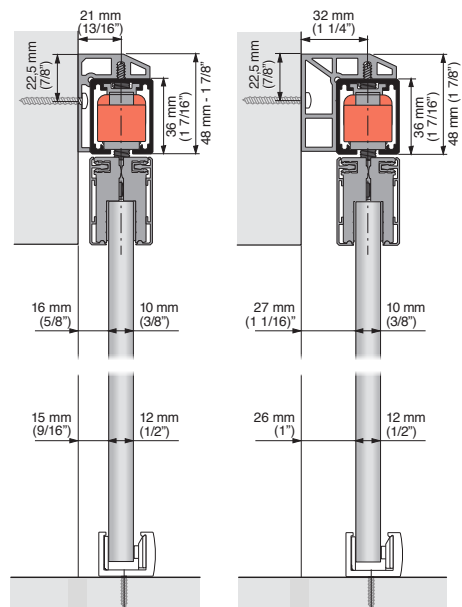

LITE GLASS+