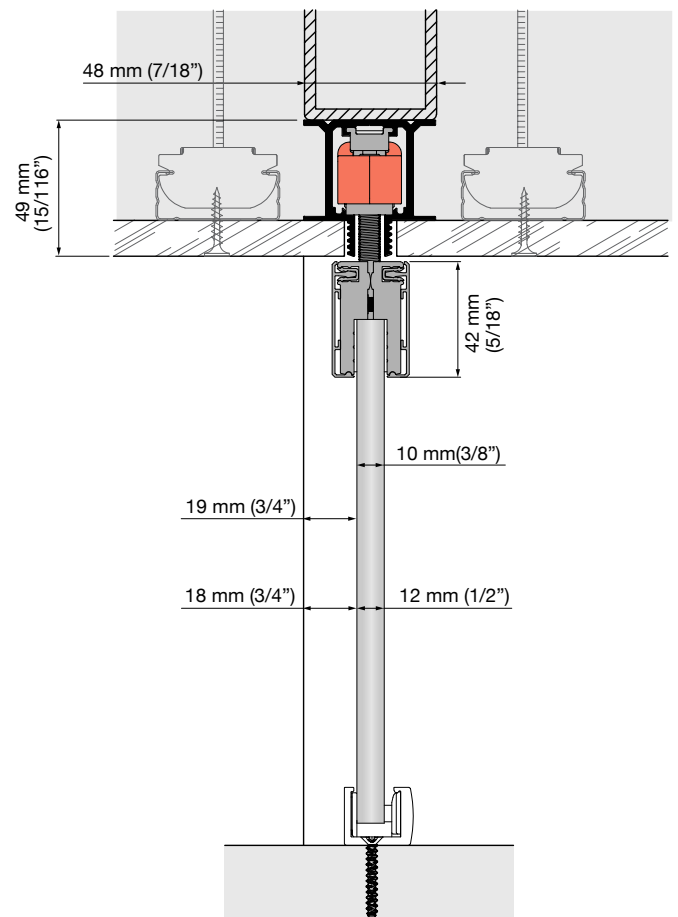

Unsere hochmodernen hydraulischen Stoßdämpfer und Mehrfachfedern garantieren eine optimale Funktion. Für Türflügel mit einer Breite über 75 cm.

LITE GLASS+

LITE GLASS+ TOP

LITE GLASS+ T

$V \geq 750 \text{ mm (29 1/2")}$