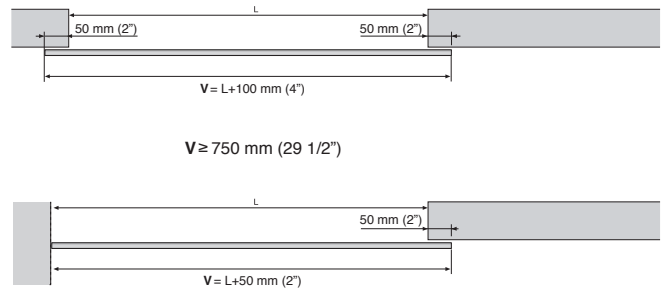

LITE GLASS+ TOP