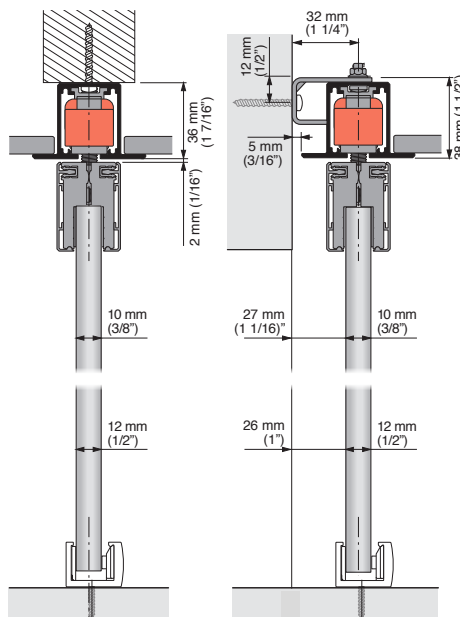

LITE GLASS+ TOP