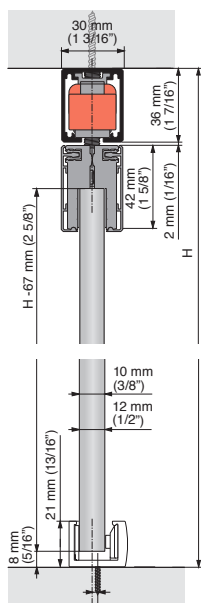

LITE GLASS+