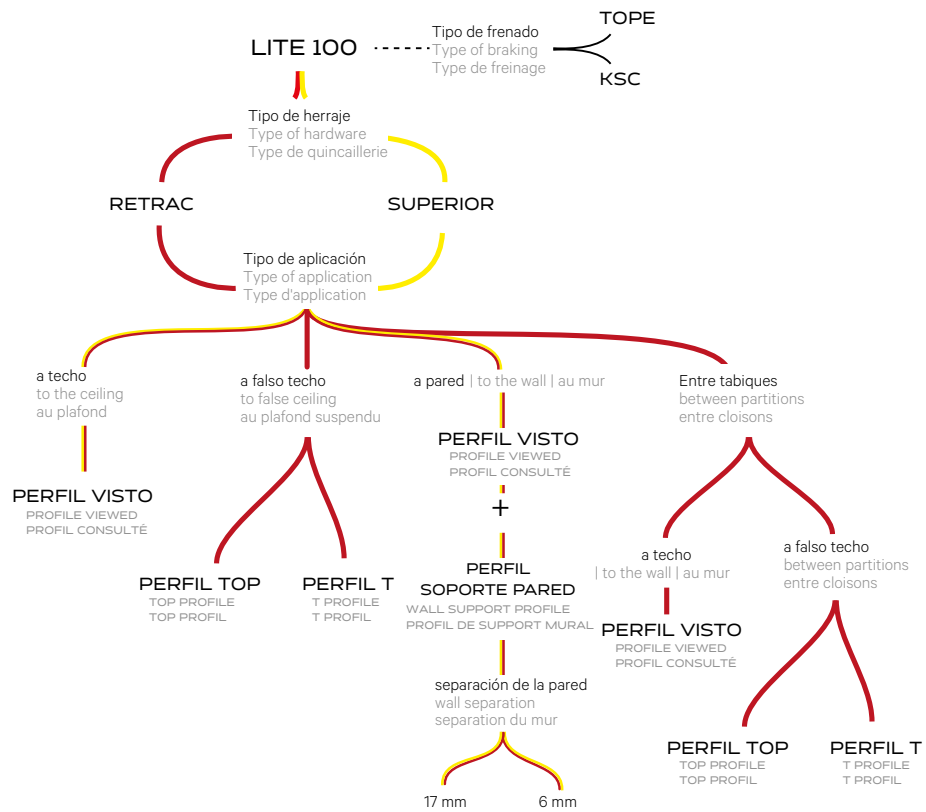

REGULACIÓN ALTURA
| HEIGHT ADJUSTMENT REGULATION | RÉGULATION DE RÉGLAGE DE HAUTEUR

Regulación en altura para llevar el panel a los 4mm del perfil para el óptimo funcionamiento de sistema Lite.
| Height adjustment for bringing the panel to 4mm from the profile for optimal functioning of the Lite system |
Réglage de la hauteur pour amener le panneau à 4 mm du profil pour un fonctionnement optimal du système Lite |

i Solo Disponible LITE POCKET
Just available LITE POCKET
Seulement disponible LITE POCKET

REGULACIÓN HORIZONTAL
| HEIGHT ADJUSTMENT REGULATION | RÉGULATION DE RÉGLAGE DE HAUTEUR

Regulación de la puerta en posición abierto para optimizar el espacio de paso en la gama Pocket.
| Door regulation in open position to optimize the passage space in the Pocket range |
Régulation de la porte en position ouverte pour optimiser l'espace de passage dans la gamme Pocket |