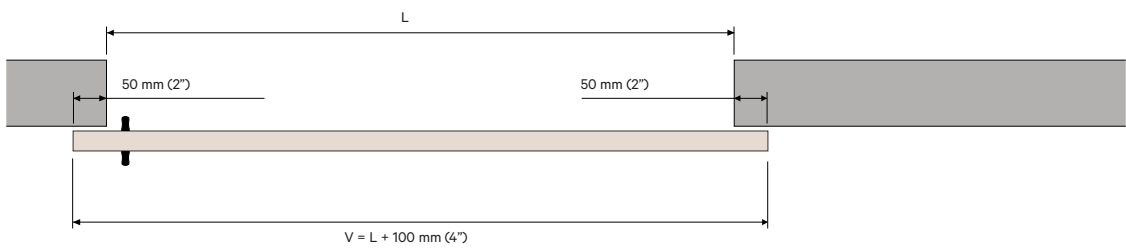

LITE 60

Soporte puntual pared 6 mm

Point support to the wall 6mm | Support ponctuel au mur 6

Soporte puntual pared 17 mm

Point support to the wall 17mm | Support ponctuel au mur 17mm

• • • Plantas | Plan | Plante • • •