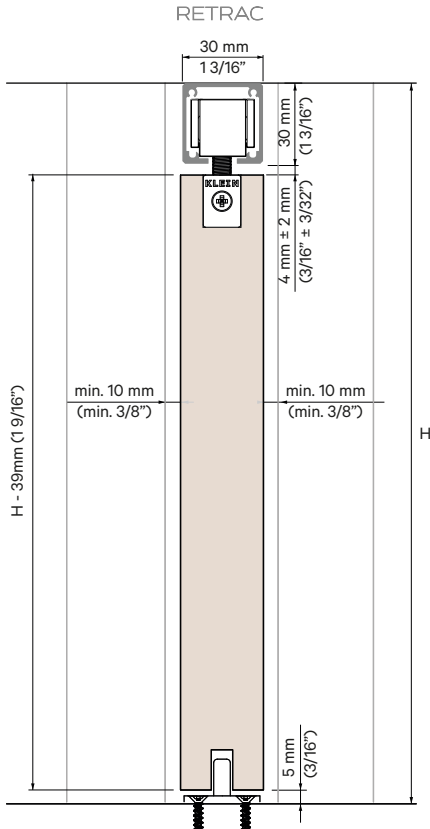

DOCUMENTACIÓN TÉCNICA

TECHNICAL DOCUMENTATION | DOCUMENTATION TECHNIQUE

••• Secciones | Sections | Sections •••

Tres formas de fijar nuestros perfiles con LITE | Three ways to fix our profiles with LITE | Trois façons de définir nos profils avec LITE

1 Perfil Visto | Exposed Track | Rail visible

LITE 60

LITE 100