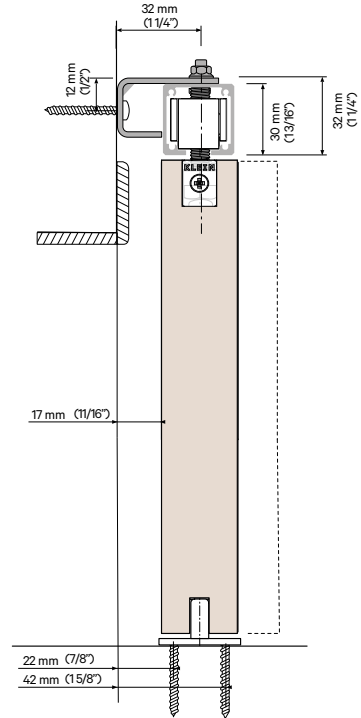

LITE 60

Soporte puntual pared 6 mm

Point support to the wall 6mm | Support ponctuel au mur 6

Soporte puntual pared 17 mm

Point support to the wall 17mm | Support ponctuel au mur 17mm

• • • Plantas | Plan | Plante • • •