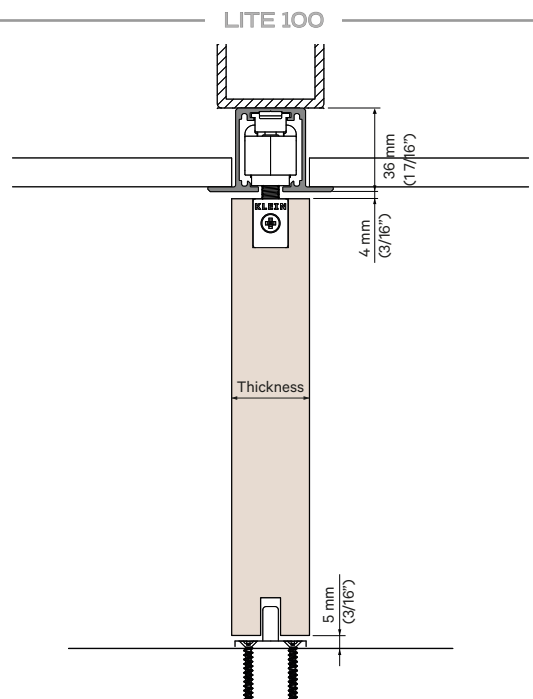

2 Perfil Empotrado | Recessed Track | Rail Encastré

Dos tipos de perfiles | Two types of profiles | Deux types de profils

- Perfil TOP | TOP Profile | Profil TOP