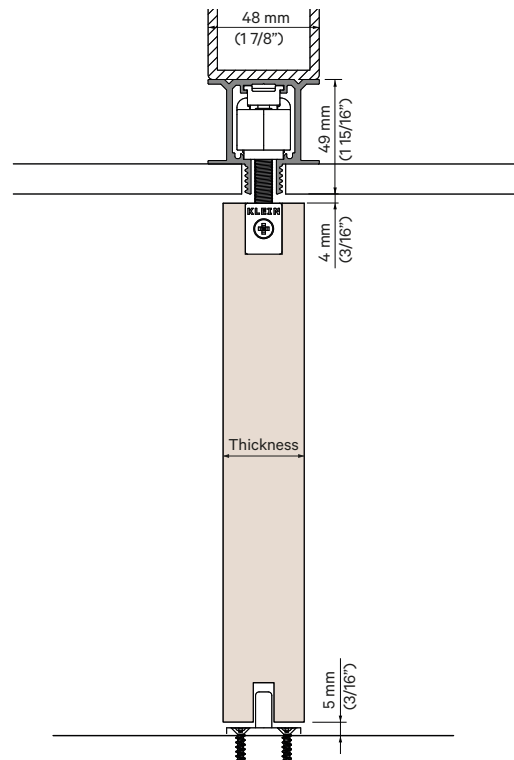

LITE 60

LITE 100

- Perfil T | T Profile | Profil T

LITE 100

DOCUMENTACIÓN TÉCNICA

TECHNICAL DOCUMENTATION | DOCUMENTATION TECHNIQUE

3 Perfil con sujeción a pared | Profile with wall mounting. | Profil avec fixation murale.

• Perfil Soporte Pared | Two types of profiles | Deux types de profils

LITE 60

Perfil soporte pared 6 mm
Wall Support Profile 6mm | Profile Support Mural 6 mm

Perfil soporte pared 17 mm
Wall Support Profile 17mm | Profile Support Mural 17 mm