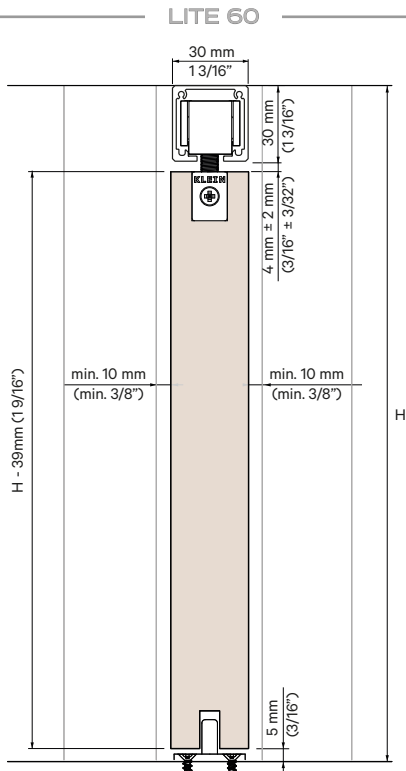

DOCUMENTACIÓN TÉCNICA

TECHNICAL DOCUMENTATION | DOCUMENTATION TECHNIQUE

LITE POCKET

• • • Secciones | Sections | Sections • • •

Dos formas de fijar nuestros perfiles con LITE POCKET | Two ways to fix our profiles with LITE POCKET | Deux façons de définir nos profils avec LITE POCKET

1 Perfil Visto | Exposed Track | Rail visible