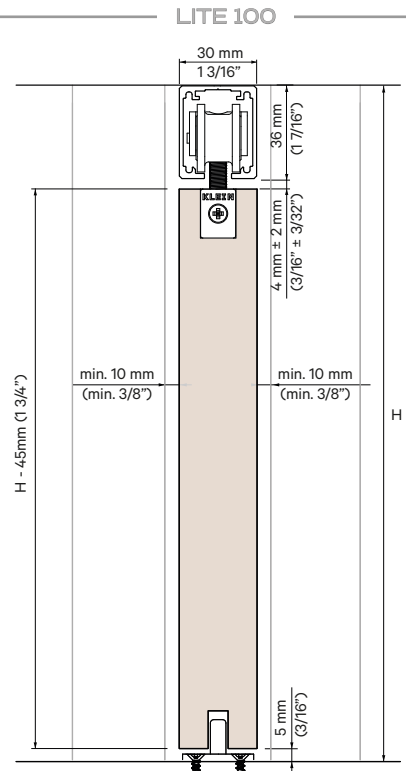

DOCUMENTACIÓN TÉCNICA

TECHNICAL DOCUMENTATION | DOCUMENTATION TECHNIQUE

LITE POCKET

• • • Secciones | Sections | Sections • • •

Dos formas de fijar nuestros perfiles con LITE POCKET | Two ways to fix our profiles with LITE POCKET | Deux façons de définir nos profils avec LITE POCKET

1 Perfil Visto | Exposed Track | Rail visible