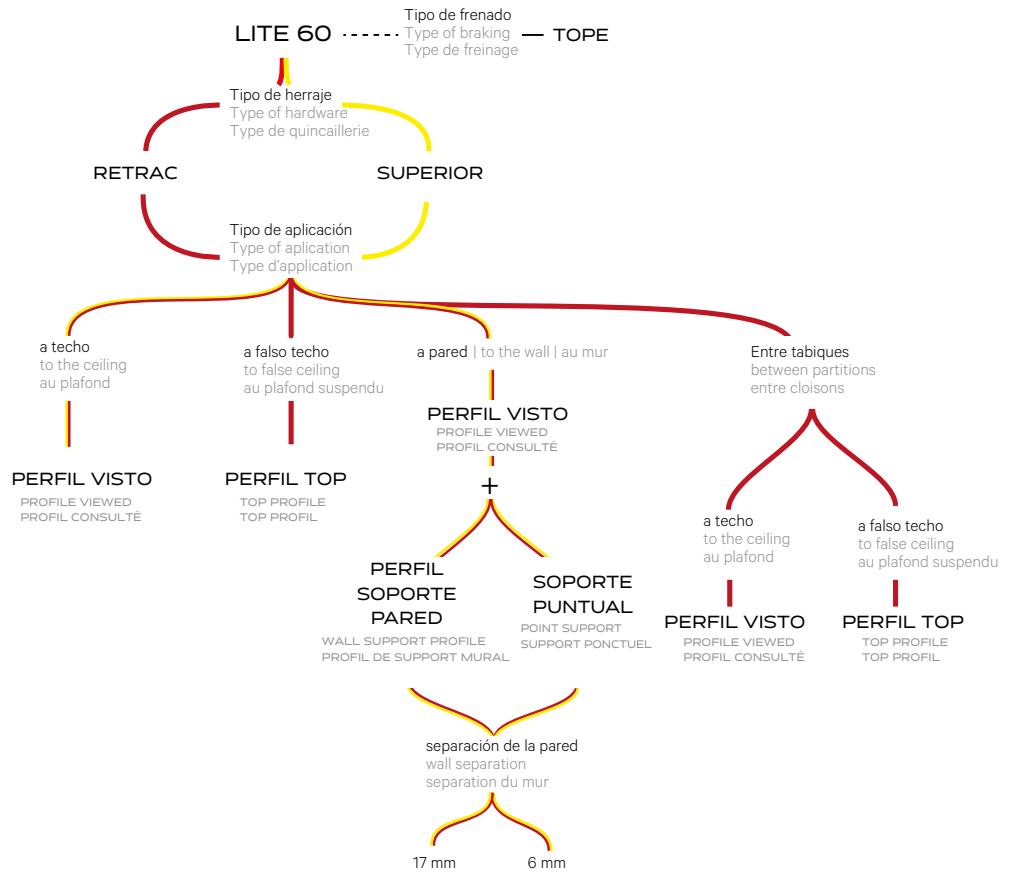

REGULACIÓN ALTURA
| HEIGHT ADJUSTMENT REGULATION | RÉGULATION DE RÉGLAGE DE HAUTEUR

Regulación en altura para llevar el panel a los 4mm del perfil para el óptimo funcionamiento de sistema Lite.
| Height adjustment for bringing the panel to 4mm from the profile for optimal functioning of the Lite system |
Réglage de la hauteur pour amener le panneau à 4 mm du profil pour un fonctionnement optimal du système Lite |

i Solo Disponible LITE POCKET
Just available LITE POCKET
Seulement disponible LITE POCKET

REGULACIÓN HORIZONTAL
| HEIGHT ADJUSTMENT REGULATION | RÉGULATION DE RÉGLAGE DE HAUTEUR

Regulación de la puerta en posición abierto para optimizar el espacio de paso en la gama Pocket.
| Door regulation in open position to optimize the passage space in the Pocket range |
Régulation de la porte en position ouverte pour optimiser l'espace de passage dans la gamme Pocket |