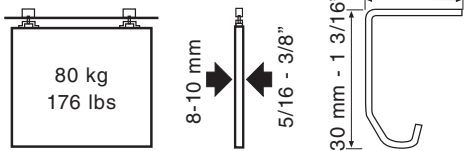

KT GLASS 80 / CLOS GLASS 80

KLEIN EUROPE

Edificio KLEIN
Polígono Industrial Can Cuyás, N-150 Km.1
08110 Montcada i Reixac (Barcelona-Spain)
Tel.: (+34) 935 751 010
Fax: (+34) 935 760 109

+INFO
www.klein-europe.com

KT GLASS 80