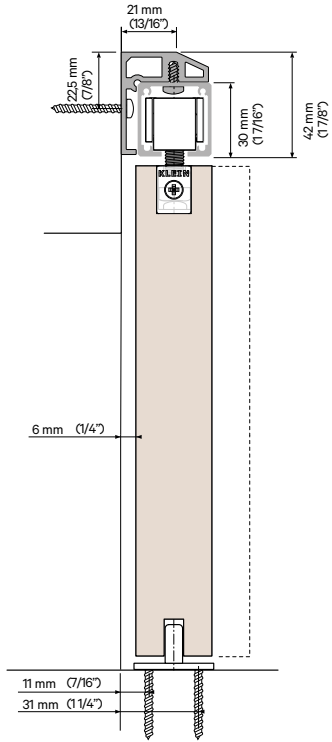

LITE 60

LITE 100

• Perfil T | T Profile | Profil T

LITE 100

DOCUMENTACIÓN TÉCNICA

TECHNICAL DOCUMENTATION | DOCUMENTATION TECHNIQUE

3 Perfil con sujeción a pared | Profile with wall mounting. | Profil avec fixation murale.

· Perfil Soporte Pared | Two types of profiles | Deux types de profils

LITE 60

Perfil soporte pared 6 mm
Wall Support Profile 6mm | Profile Support Mural 6 mm

Perfil soporte pared 17 mm
Wall Support Profile 17mm | Profile Support Mural 17 mm