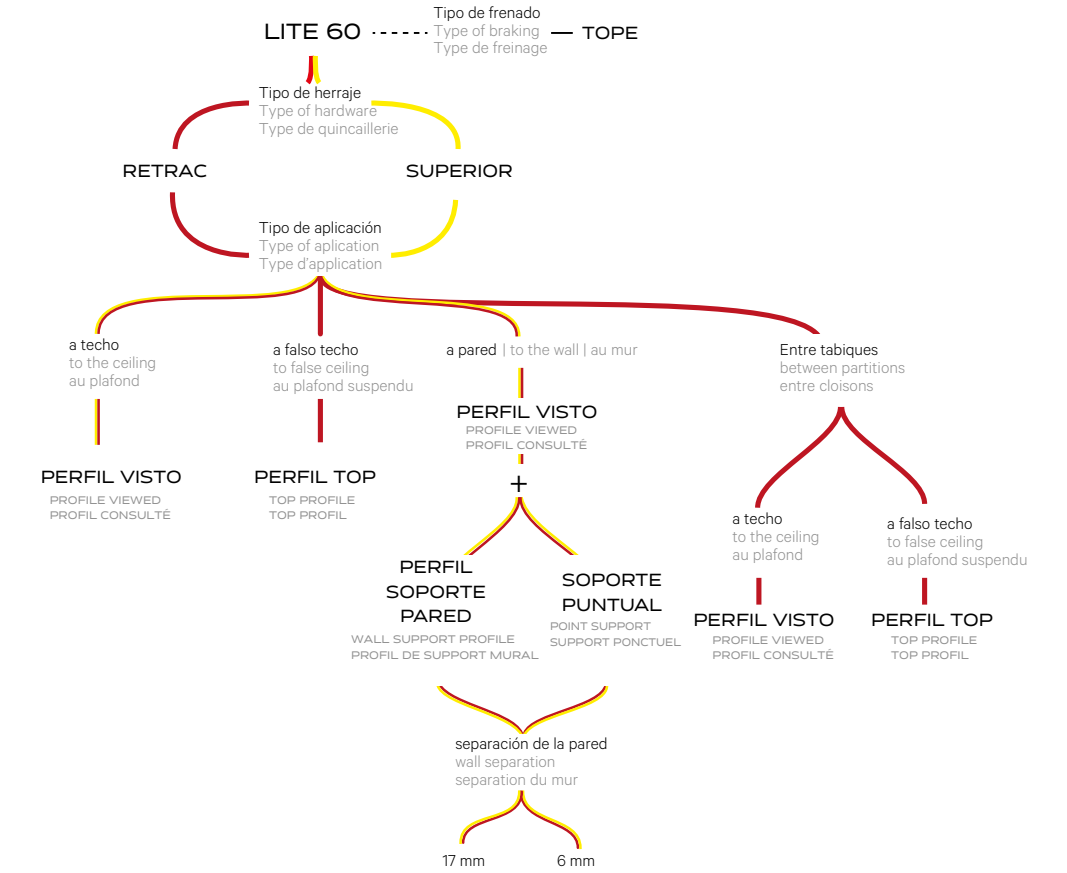

• TIPOS DE SUJECCIÓN | TYPE OF FASTENING | FASTENING TYPE

RETRAC

SUPERIOR

• REGULACIONES DE AJUSTE DE POSICIÓN UNA VEZ INSTALADO | POSITION ADJUSTMENT REGULATIONS ONCE INSTALLED | RÉGLEMENTATIONS DE RÉGLAGE DE POSITION UNE FOIS INSTALLÉ

REGULACIÓN ALTURA
| HEIGHT ADJUSTMENT REGULATION | RÉGULATION DE RÉGLAGE DE HAUTEUR

Regulación en altura para llevar el panel a los 4mm del perfil para el óptimo funcionamiento de sistema Lite.
| Height adjustment for bringing the panel to 4mm from the profile for optimal functioning of the Lite system |
| Réglage de la hauteur pour amener le panneau à 4 mm du profil pour un fonctionnement optimal du système Lite |

REGULACIÓN HORIZONTAL
| HEIGHT ADJUSTMENT REGULATION | RÉGULATION DE RÉGLAGE DE HAUTEUR

Regulación de la puerta en posición abierto para optimizar el espacio de paso en la gama Pocket.
| Door regulation in open position to optimize the passage space in the Pocket range |
| Régulation de la porte en position ouverte pour optimiser l'espace de passage dans la gamme Pocket |