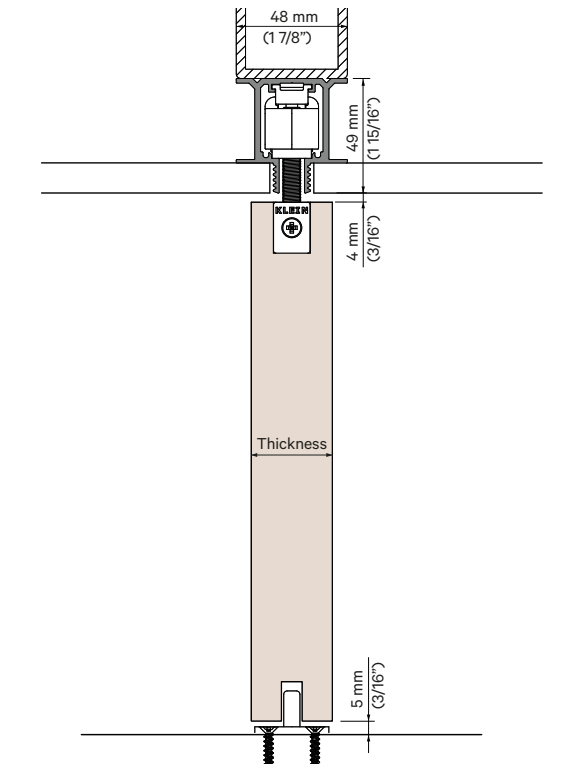

LITE 60

LITE 100

• Perfil T | T Profile | Profil T

LITE 100

DOCUMENTACIÓN TÉCNICA

TECHNICAL DOCUMENTATION | DOCUMENTATION TECHNIQUE

3 Perfil con sujeción a pared | Profile with wall mounting. | Profil avec fixation murale.

· Perfil Soporte Pared | Two types of profiles | Deux types de profils

LITE 60

Perfil soporte pared 6 mm
Wall Support Profile 6mm | Profile Support Mural 6 mm

Perfil soporte pared 17 mm
Wall Support Profile 17mm | Profile Support Mural 17 mm