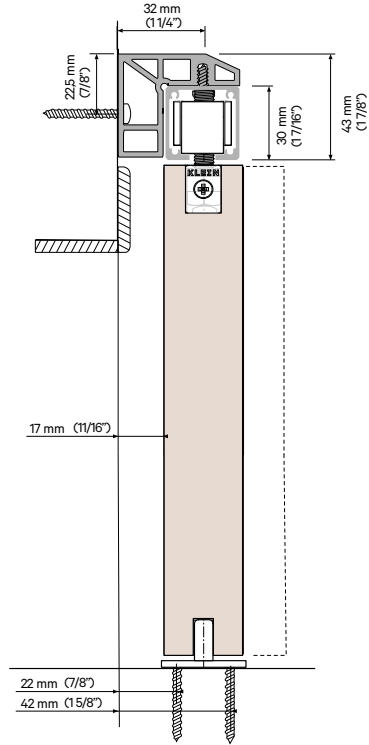

LITE 60

LITE 100

• Perfil T | T Profile | Profil T

LITE 100

DOCUMENTACIÓN TÉCNICA

TECHNICAL DOCUMENTATION | DOCUMENTATION TECHNIQUE

3 Perfil con sujeción a pared | Profile with wall mounting. | Profil avec fixation murale.

· Perfil Soporte Pared | Two types of profiles | Deux types de profils

LITE 60

Perfil soporte pared 6 mm
Wall Support Profile 6mm | Profile Support Mural 6 mm

Perfil soporte pared 17 mm
Wall Support Profile 17mm | Profile Support Mural 17 mm