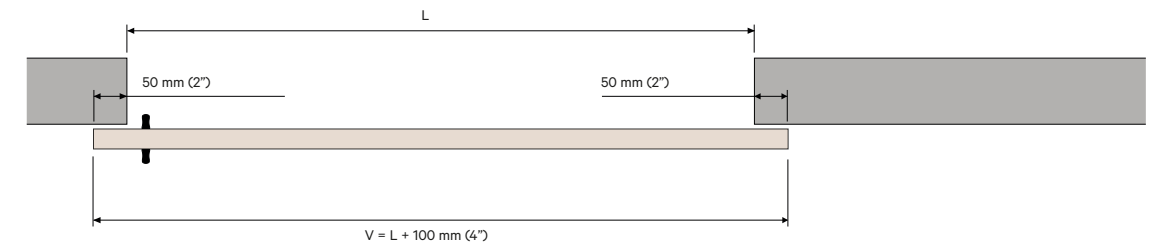

LITE 60

Soporte puntual pared 6 mm
Point support to the wall 6mm | Support ponctuel au mur 6

Soporte puntual pared 17 mm
Point support to the wall 17mm | Support ponctuel au mur 17mm

• • • Plantas | Plan | Plante • • •