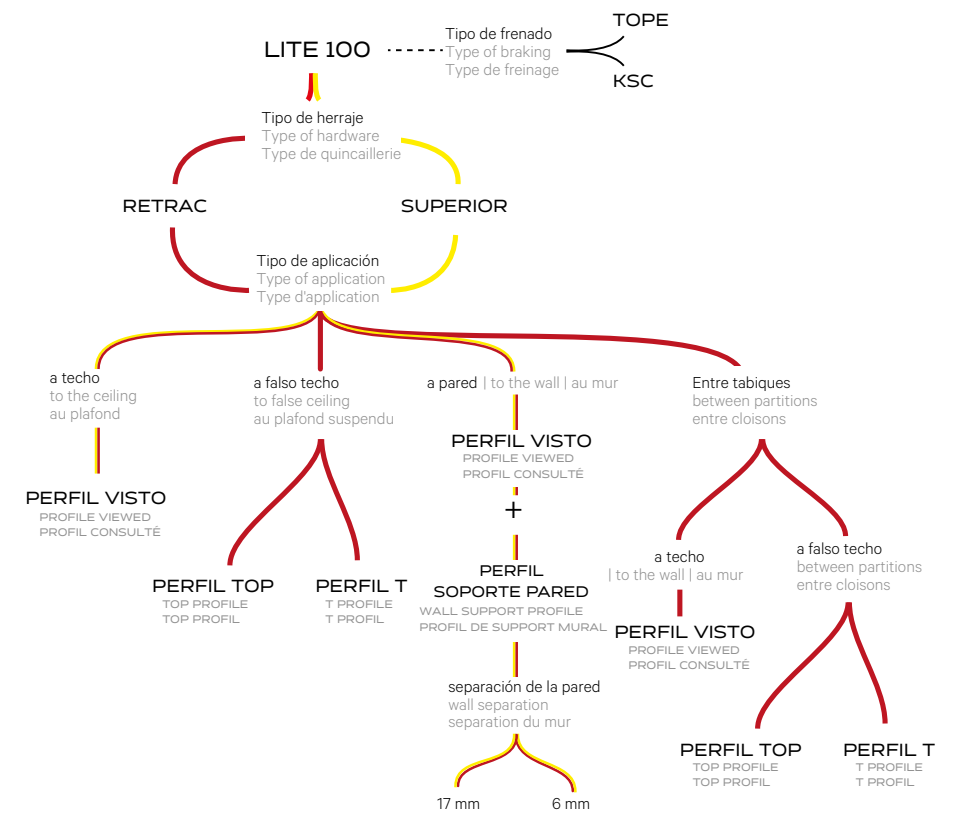

TIPOS DE INSTALACIÓN LITE POCKET | LITE POCKET INSTALLATION TYPE | TYPE D'INSTALLATION LITE POCKET

2 formas de fijar nuestros perfiles con LITE POCKET | Two ways to fix our profiles with LITE POCKET | Deux façons de définir nos profils avec LITE POCKET

1 A TECHO VISTO | TO THE CEILING | AU PLAFOND

2 A FALSO TECHO | TO FALSE CEILING | AU PLAFOND SUSPENDU

Solo Disponible LITE 100
Just available LITE 100
Seulement disponible LITE 100

—VENTAJAS FAMILIA LITE | ADVANTAGES OF THE LITE FAMILY | AVANTAGES DE LA FAMILLE

• TIPOS DE SUJECCIÓN | TYPE OF FASTENING | FASTENING TYPE

RETRAC

SUPERIOR

• REGULACIONES DE AJUSTE DE POSICIÓN UNA VEZ INSTALADO | POSITION ADJUSTMENT REGULATIONS ONCE INSTALLED | RÉGLEMENTATIONS DE RÉGLAGE DE POSITION UNE FOIS INSTALLÉ

Regulación en altura para llevar el panel a los 4mm del perfil para el óptimo funcionamiento de sistema Lite.
| Height adjustment for bringing the panel to 4mm from the profile for optimal functioning of the Lite system |
| Réglage de la hauteur pour amener le panneau à 4 mm du profil pour un fonctionnement optimal du système Lite |

Regulación de la puerta en posición abierto para optimizar el espacio de paso en la gama Pocket.
| Door regulation in open position to optimize the passage space in the Pocket range |
| Régulation de la porte en position ouverte pour optimiser l'espace de passage dans la gamme Pocket |