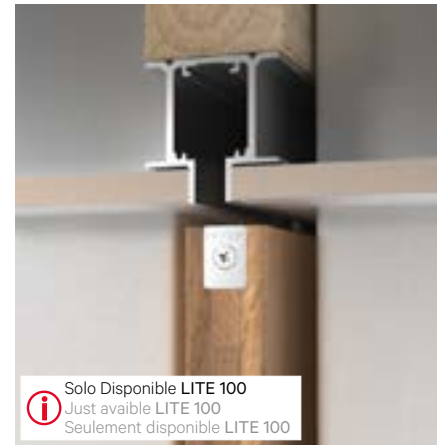

• PERFIL T | T PROFILE | T PROFIL