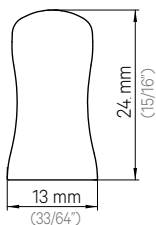

Der Griffsatz **kann verschraubt oder verklebt werden.**

Acabados/ Finishes/ Finition/  
Ausführungen:

Longitud/ Length/ Longueur/ Länge:

- L = 300 mm (12")
- L = 700 mm (28")

**KLEIN®**

Para puertas de madera/ For wood doors/  
Pour portes en bois/ Für Holztüren