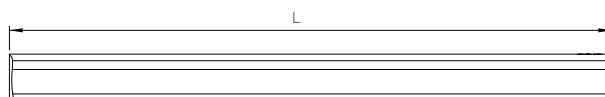

Der Griffsatz **kann verschraubt oder verklebt werden.**

Acabados/ Finishes/ Finition/  
Ausführungen:

Longitud/ Length/ Longueur/ Länge:

- L = 300 mm (12")
- L = 700 mm (28")

**KLEIN®**

Para puertas de madera/ For wood doors/  
Pour portes en bois/ Für Holztüren