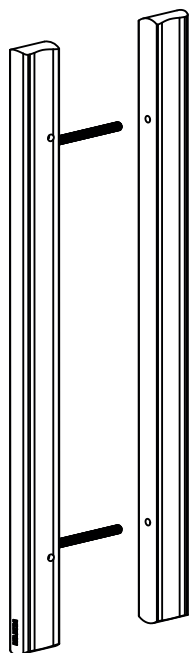

**TEMPO**

ESP

**TEMPO es un elegante tirador** con una pequeña curva en su parte central que **otorga confort y suavidad. Una precisa ergonomía** para que se necesite solo unos dedos **para mover una puerta suavemente, al ritmo de su usuario.**

The handle set is **available** to be **screwed or glued.**

FR

**TEMPO est une poignée élégante** avec une petite courbe dans sa partie centrale qui apporte **confort et douceur. Une ergonomie précise** pour que quelques doigts suffisent à **déplacer une porte en douceur, au rythme de son utilisateur.**

Le jeu de poignées **peut être vissé ou collé.**

DEU

**TEMPO ist ein eleganter Griff** mit einer kleinen Kurve im mittleren Teil, der für **Komfort und Weichheit sorgt. Eine präzise Ergonomie**, so dass nur wenige Finger benötigt werden, **um eine Tür im Rhythmus des Benutzers sanft zu bewegen.**

Der Griffsatz **kann verschraubt oder verklebt werden.**

Acabados/ Finishes/ Finition/  
Ausführungen:

Longitud/ Length/ Longueur/ Länge:

- L = 300 mm (12")
- L = 700 mm (28")

**KLEIN®**

Para puertas de madera/ For wood doors/  
Pour portes en bois/ Für Holztüren