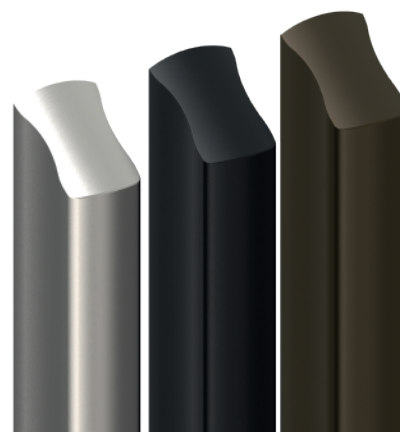

Para puertas de vidrio/ For glass doors/
Pour portes en verre/ Für Glastüren