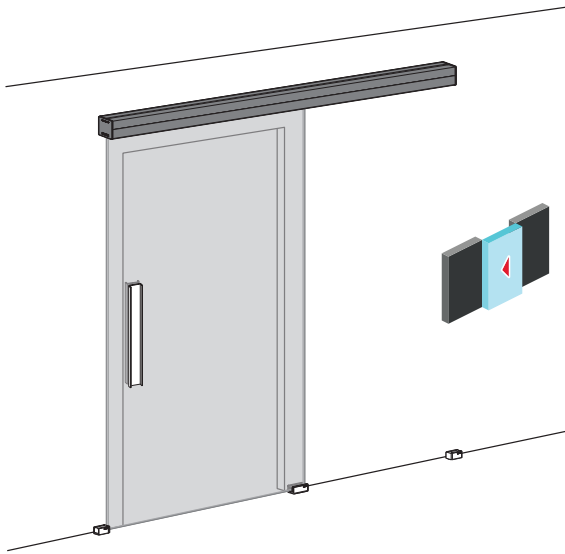

Visto / Exposed / En applique / Sichtbar

PARED / WALL / MURAL / WAND

TECHO / CEILING / PLAFOND / DECKE