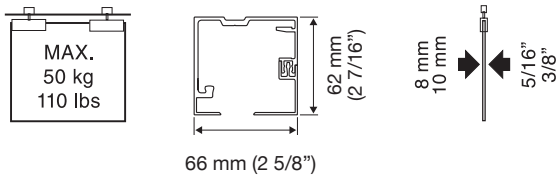

- Profil sichtbar oder verborgen, Montage an der Wand, an der Decke oder in einer Zwischendecke, mit oder ohne Türsturz.
- Spezialprofil für Zwischendecken, mit verborgenen Flügeln für eine maximale architektonische Integration.
- Neue Führungsbacken: hier sind alle Funktionen zentralisiert: Höheneinstellung, Aktivieren des Bremsmechanismus und Aushängeschutz.
- Schnelle und intuitive Montage:
  - Direkter Zugriff auf die Führungsbacken.
  - System für den Einbau in Zwischendecke: Montage in zwei Phasen für den einfachen Einbau.
- 8, 10 oder 12 mm Gläser mit einem Gewicht von bis zu 100 kg pro Türflügel.
- Höheneinstellung +/- 3 mm.
- Profil aus eloxiertem Aluminium Silver, Schwarz und Bronze.
- Geräuschloses Gleiten mit minimalem Kraftaufwand.
- Garantie von KLEIN® 5 Jahre.
- Optionen für das Bremssystem der Tür:
  - KSC, Klein Soft Closing: sanftes, kontrolliertes Bremsen.
  - KBS, Klein Brake System: Anschlag mit stoßdämpfender Bremse. Serienmäßige Ausstattung im gesamten Sortiment.

Systeme gemäß der Norm EN1527 bis 100.000 Zyklen getestet.

UNIKGLASS+ 50