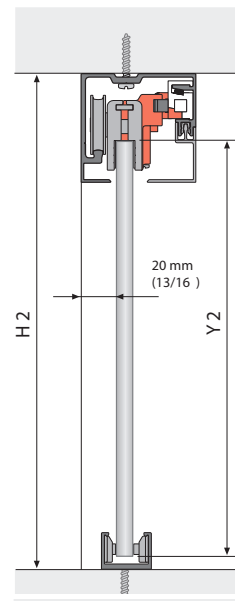

UNIKGLASS+ 50/100

KSC Unikglass+ 50/100V ≥ 800 mm (31 1/2")

Empotrado / Recessed / Encastré / Eingebaut

CON DINTEL / WITH LINTEL / AVEC LINTEAU / MIT OBERSCHWELLE

SIN DINTEL / WITHOUT LINTEL / SANS LINTEAU / OHNE OBERSCHWELLE

UNIKGLASS+ 50/100

$Y3 = H3 + 16 \text{ mm (5/8")}$

KSC Unikglass+ 50/100 V ≥ 800 mm (31 1/2")

Especificaciones sin dintel / Without lintel specifications / Spécifications sans linteau / Ohne Oberschwelle

En las instalaciones Unikglass+ Sin Dintel la galería del perfil a falso techo medirá la mitad del perfil principal.

In Without Lintel Unikglass+ installations the false ceiling profile gallery will measure half of the main profile.