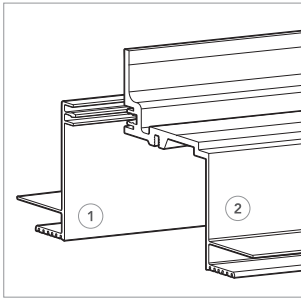

UNIKGLASS+ 50/100

$Y3 = H3 + 16 \text{ mm (5/8")}$

KSC Unikglass+ 50/100 V ≥ 800 mm (31 1/2")

Especificaciones sin dintel / Without lintel specifications / Spécifications sans linteau / Ohne Oberschwelle

En las instalaciones Unikglass+ Sin Dintel la galería del perfil a falso techo medirá la mitad del perfil principal.

In Without Lintel Unikglass+ installations the false ceiling profile gallery will measure half of the main profile.