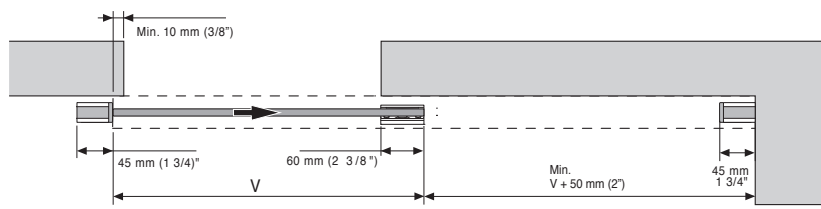

UNIKGLASS+ 50/100

KSC Unikglass+ 50/100V ≥ 800 mm (31 1/2")

Empotrado / Recessed / Encastré / Eingebaut

CON DINTEL / WITH LINTEL / AVEC LINTEAU / MIT OBERSCHWELLE

SIN DINTEL / WITHOUT LINTEL / SANS LINTEAU / OHNE OBERSCHWELLE

UNIKGLASS+ 50/100

$Y3 = H3 + 16 \text{ mm (5/8")}$

KSC Unikglass+ 50/100 V ≥ 800 mm (31 1/2")

Especificaciones sin dintel / Without lintel specifications / Spécifications sans linteau / Ohne Oberschwelle

En las instalaciones Unikglass+ Sin Dintel la galería del perfil a falso techo medirá la mitad del perfil principal.

In Without Lintel Unikglass+ installations the false ceiling profile gallery will measure half of the main profile.