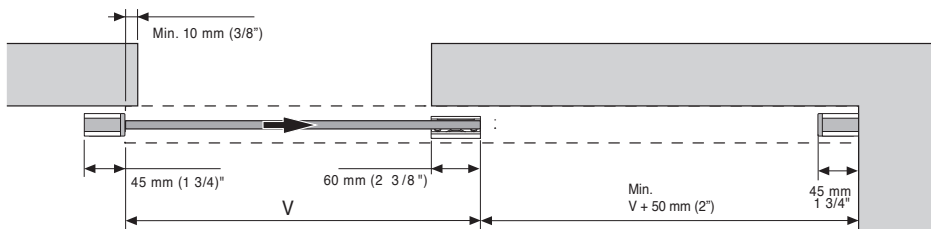

UNIKGLASS+ 50/100

KSC Unikglass+ 50/100V ≥ 800 mm (31 1/2")

Empotrado / Recessed / Encastré / Eingebaut

CON DINTEL / WITH LINTEL / AVEC LINTEAU / MIT OBERSCHWELLE

SIN DINTEL / WITHOUT LINTEL / SANS LINTEAU / OHNE OBERSCHWELLE