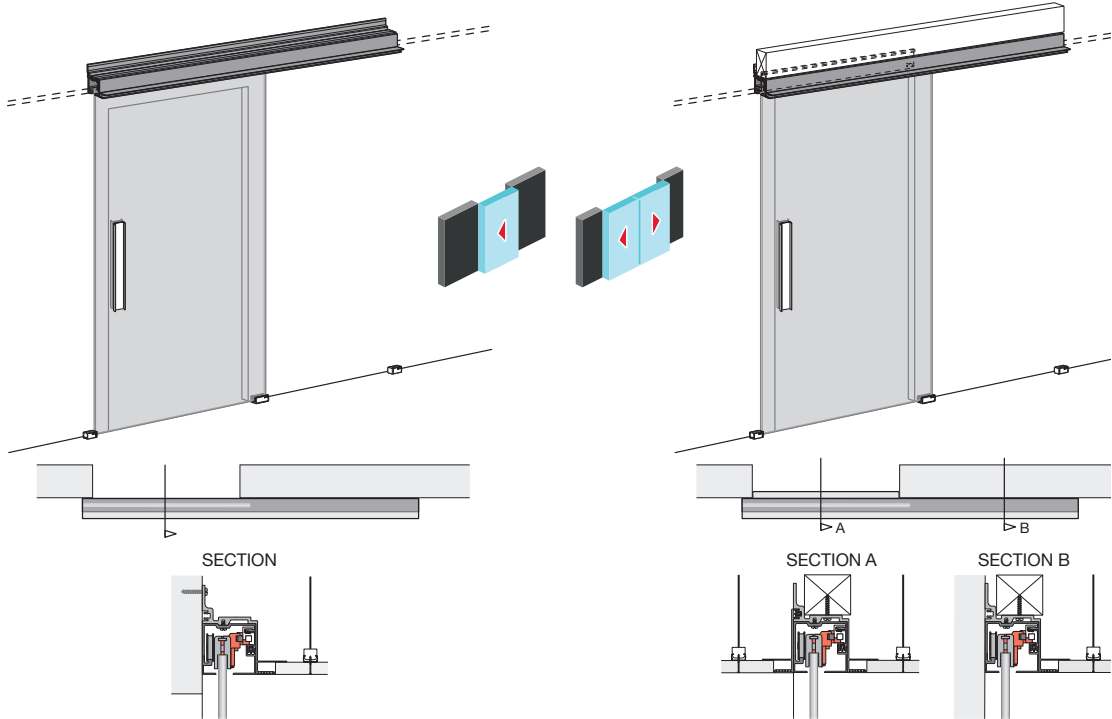

UNIKGLASS+ 50/100

KSC Unikglass+ 50/100V ≥ 800 mm (31 1/2")

Empotrado / Recessed / Encastré / Eingebaut

CON DINTEL / WITH LINTEL / AVEC LINTEAU / MIT OBERSCHWELLE

SIN DINTEL / WITHOUT LINTEL / SANS LINTEAU / OHNE OBERSCHWELLE

UNIKGLASS+ 50/100

$Y3 = H3 + 16 \text{ mm (5/8")}$

KSC Unikglass+ 50/100 V ≥ 800 mm (31 1/2")

Especificaciones sin dintel / Without lintel specifications / Spécifications sans linteau / Ohne Oberschwelle

En las instalaciones Unikglass+ Sin Dintel la galería del perfil a falso techo medirá la mitad del perfil principal.

In Without Lintel Unikglass+ installations the false ceiling profile gallery will measure half of the main profile.