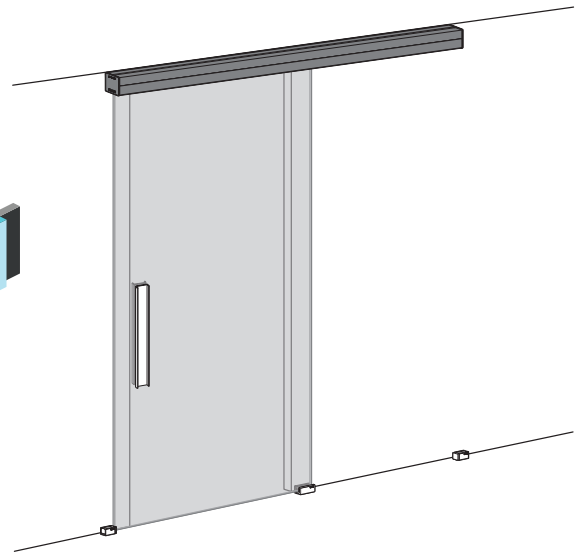

Visto / Exposed / En applique / Sichtbar

PARED / WALL / MURAL / WAND

TECHO / CEILING / PLAFOND / DECKE