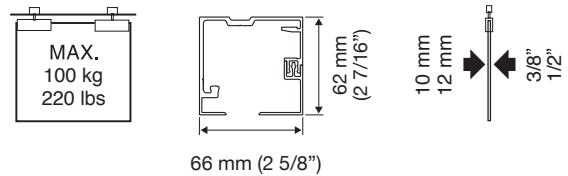

UNIKGLASS+ 100