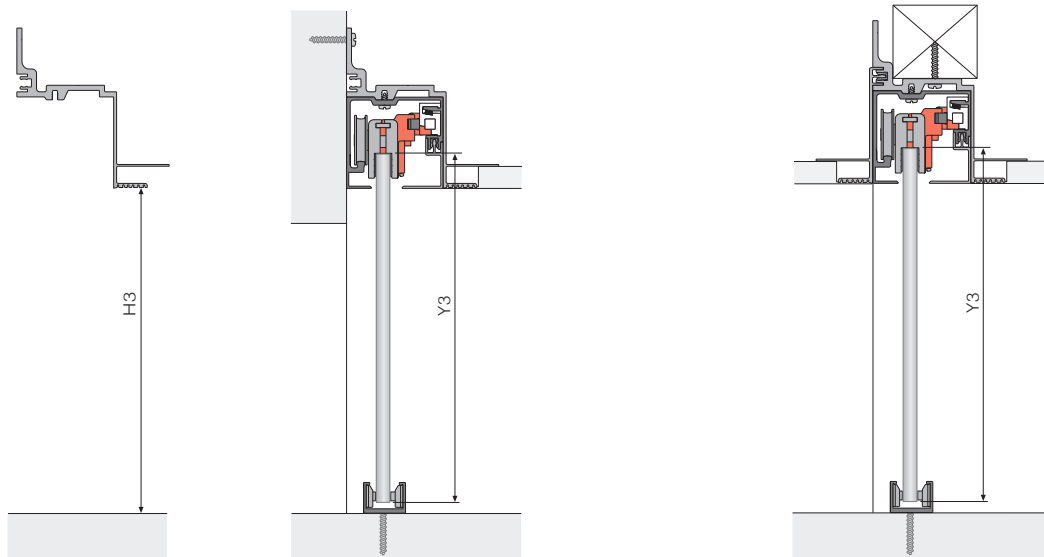

UNIKGLASS+ 50/100

KSC Unikglass+ 50/100V ≥ 800 mm (31 1/2")

Empotrado / Recessed / Encastré / Eingebaut

CON DINTEL / WITH LINTEL / AVEC LINTEAU / MIT OBERSCHWELLE

SIN DINTEL / WITHOUT LINTEL / SANS LINTEAU / OHNE OBERSCHWELLE

UNIKGLASS+ 50/100

$Y3 = H3 + 16 \text{ mm (5/8")}$

KSC Unikglass+ 50/100 V ≥ 800 mm (31 1/2")

Especificaciones sin dintel / Without lintel specifications / Spécifications sans linteau / Ohne Oberschwelle