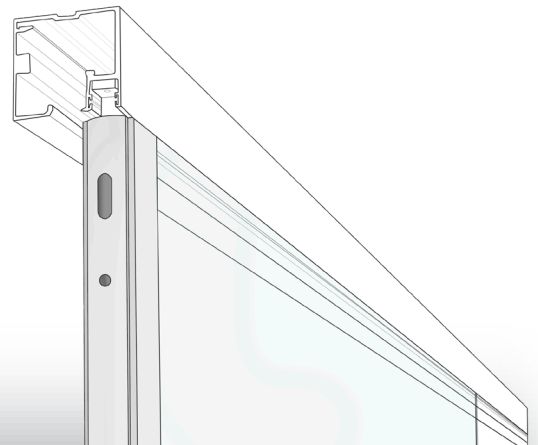

Kit Swing Door

ESP

Nuevo juego de accesorios para puerta batiente que complementa las particiones KLEIN de cristal EXTENDO, ROLLGLASS+ y PANORAMIC. Diseño minimalista con las bisagras y mordazas ocultas.

- Ideado para cerramientos de oficinas.
- Montaje rápido e intuitivo:
 - Pivote superior retráctil
 - Pivote inferior sin necesidad de empotrarse en el suelo.
- Hoja de hasta 100 Kg y vidrio de 12 mm.
- Perfil embellecedor vertical de aluminio anodizado Silver y Negro.
- Sujeción de la puerta mediante mordazas a presión sin mecanización del cristal.
- Longitud máxima de la hoja: 1m de ancho y 3m de altura.
- Sistema de cierre amortiguado Self closing con velocidad ajustable, que garantiza un cierre suave y sin golpes.
- Bloqueo de posición abierta por encima de 85°.
- Posibilidad de escoger el sentido de apertura.
- Garantía KLEIN® 5 años.

ENG

New set of accessories for swing doors that complements the KLEIN EXTENDO, ROLLGLASS+ and PANORAMIC glass partitions. Minimalist design with concealed hinges and clamps.

- Designed for office spaces.
- Quick and intuitive assembly:
 - Retractable upper pivot
 - Lower pivot without the need to be recessed in the floor.
- Up to 100 kg and 12 mm glass.
- Vertical trim profile in Silver and Black anodised aluminium.
- Door clamping by pressure clamps without machining the glass -
- Maximum glass length: 1m wide and 3m high.
- Self closing system with adjustable speed, which guarantees a smooth and shock-free closing.
- Open position locking above 85°.
- Possibility to choose the opening direction.
- KLEIN® 5 year guarantee.