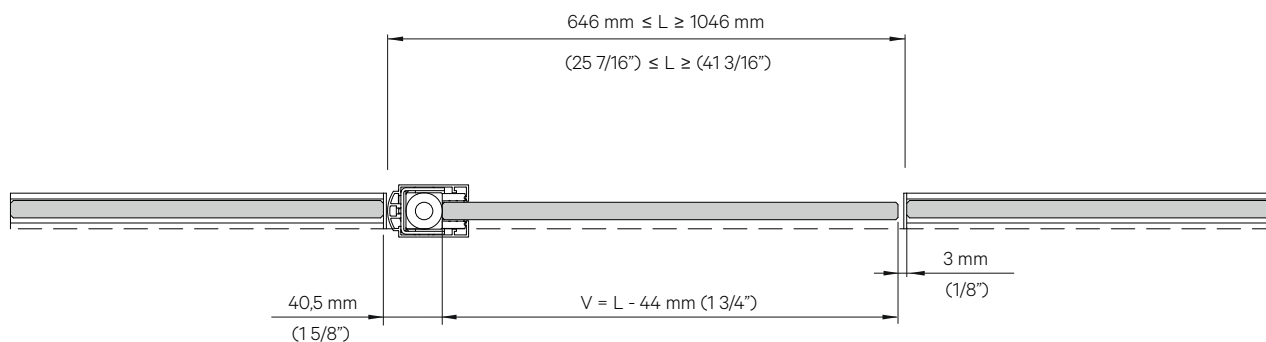

Para Rollglass+ / for Rollglass+

ESP

REF.	DESCRIPCIÓN	U.
1332	KIT SWING DOOR ROLLGLASS+ V12 DER. SILVER	1
1331	KIT SWING DOOR ROLLGLASS+ V12 IZQ. SILVER	1
1336	KIT SWING DOOR ROLLGLASS+ V12 DER. NEGRO	1
1335	KIT SWING DOOR ROLLGLASS+ V12 IZQ. NEGRO	1

ENG

REF.	DESCRIPTION	U.
1332	KIT SWING DOOR ROLLGLASS+ V12 RIGHT SILVER	1
1331	KIT SWING DOOR ROLLGLASS+ V12 LEFT SILVER	1
1336	KIT SWING DOOR ROLLGLASS+ V12 RIGHT BLACK	1
1335	KIT SWING DOOR ROLLGLASS+ V12 LEFT BLACK	1