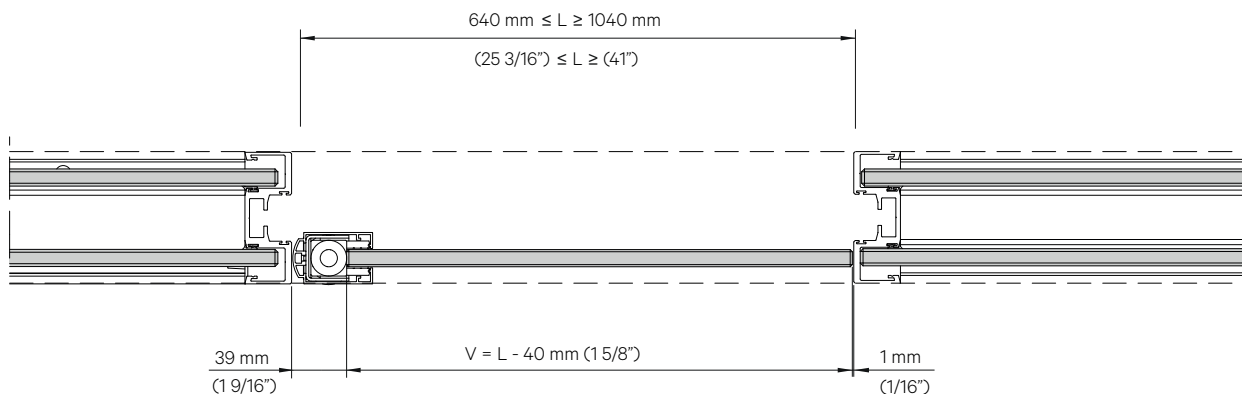

Para Panoramic/ for Panoramic

ESP

REF.	DESCRIPCIÓN	U.
1342	KIT SWING DOOR PANORAMIC V12 DER. SILVER	1
1341	KIT SWING DOOR PANORAMIC V12 IZQ. SILVER	1

ENG

REF.	DESCRIPTION	U.
1342	KIT SWING DOOR PANORAMIC V12 RIGHT SILVER	1
1341	KIT SWING DOOR PANORAMIC V12 LEFT SILVER	1