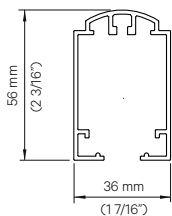

Acabados/ Finishes/ Finition/
Ausführungen: