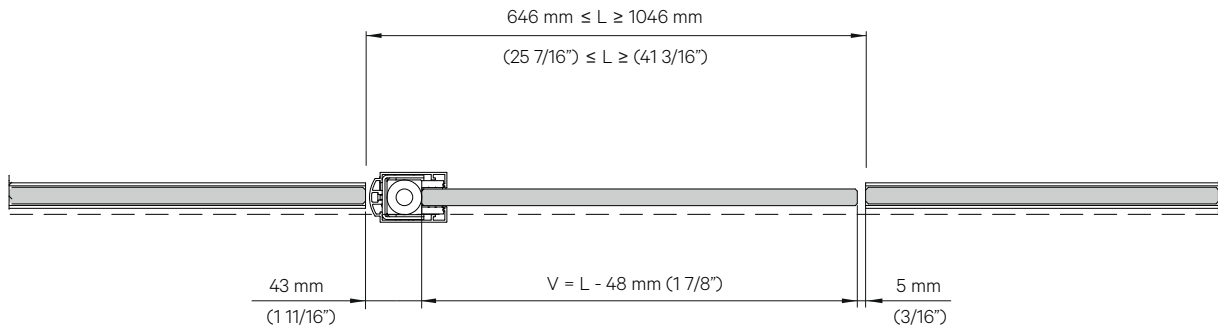

Para Extendo/ for Extendo

ESP

REF.	DESCRIPCIÓN	U.
1322	KIT SWING DOOR EXTENDO V12 DER. SILVER	1
1321	KIT SWING DOOR EXTENDO V12 IZQ. SILVER	1
1326	KIT SWING DOOR EXTENDO V12 DER. NEGRO	1
1325	KIT SWING DOOR EXTENDO V12 IZQ. NEGRO	1

ENG

REF.	DESCRIPTION	U.
1322	KIT SWING DOOR EXTENDO V12 RIGHT SILVER	1
1321	KIT SWING DOOR EXTENDO V12 LEFT SILVER	1
1326	KIT SWING DOOR EXTENDO V12 RIGHT BLACK	1
1325	KIT SWING DOOR EXTENDO V12 LEFT BLACK	1

DETALLE MECANISMO/ MECHANISM DETAIL