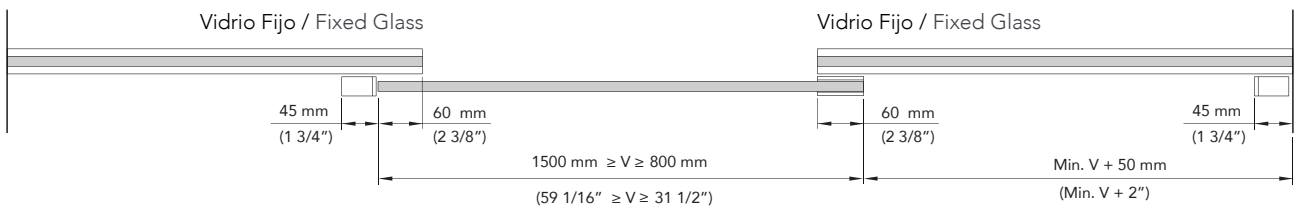

Z2 = H2 - 103 mm (4 1/16")
Y2 = H2 - 77 mm (3")

**PUERTA Y FIJOS CON MARCO/
DOOR AND FIXED WITH FRAME**

Z2 = H2 - 103 mm (4 1/16")
Y2 = H2 - 77 mm (3")

H Max.
H max. = 3,00m (118,11")

PUERTA SIN MARCO/ DOOR FRAMELESS