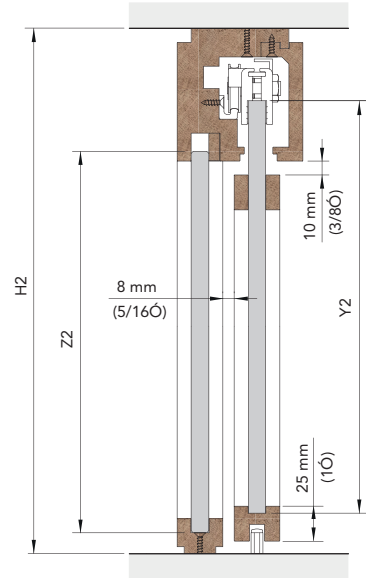

Systeme für bis zu 100.000 Zyklen in Übereinstimmung mit der EN 1527 Norm getestet.

**PUERTA SIN MARCO/
DOOR FRAMELESS**

Z1 = H1 - 103 mm (4 1/16")
Y1 = H1 - 60 mm (2 3/8")

**PUERTA CON MARCO/
DOOR FRAMED**

Z2 = H2 - 103 mm (4 1/16")
Y2 = H2 - 77 mm (3")

**PUERTA Y FIJOS CON MARCO/
DOOR AND FIXED WITH FRAME**

Z2 = H2 - 103 mm (4 1/16")
Y2 = H2 - 77 mm (3")

H Max.
H max. = 3,00m (118,11")

PUERTA SIN MARCO/ DOOR FRAMELESS