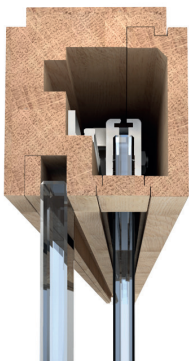

**PUERTA SIN MARCO/
DOOR FRAMELESS**

Z1 = H1 - 103 mm (4 1/16")
Y1 = H1 - 60 mm (2 3/8")

**PUERTA CON MARCO/
DOOR FRAMED**

Z2 = H2 - 103 mm (4 1/16")
Y2 = H2 - 77 mm (3")

**PUERTA Y FIJOS CON MARCO/
DOOR AND FIXED WITH FRAME**

Z2 = H2 - 103 mm (4 1/16")
Y2 = H2 - 77 mm (3")

H Max.
H max. = 3,00m (118,11")