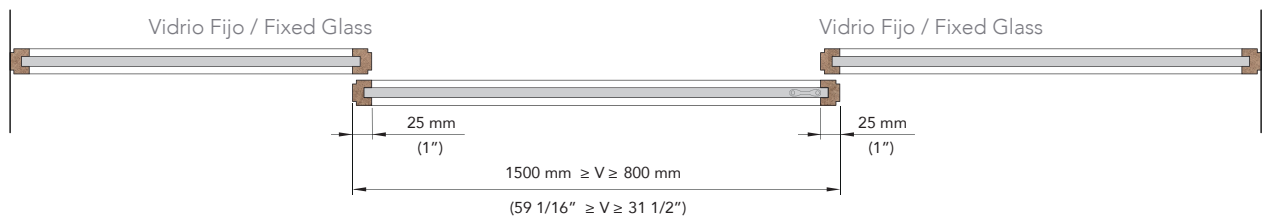

PUERTA Y FIJOS CON MARCO/ DOOR AND FIXED WITH FRAME