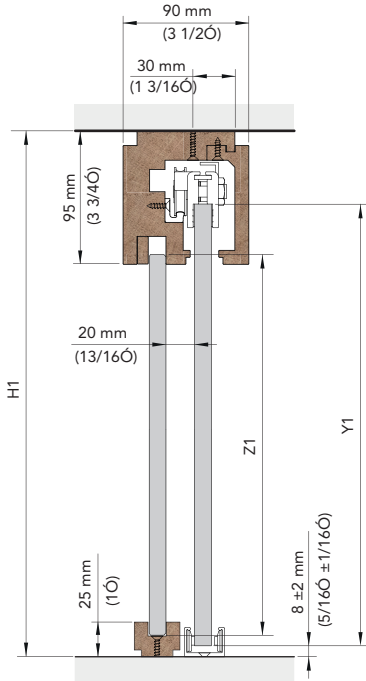

**PUERTA SIN MARCO/
DOOR FRAMELESS**