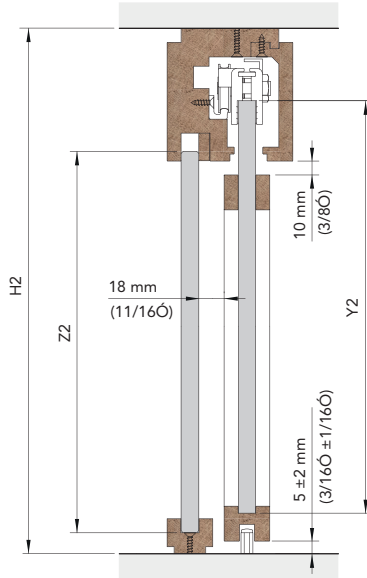

- Deckenmontage.
- Neue Klemme: vereinigt alle Systemfunktionen zentral an einem Punkt, einschließlich Höhenregulierung, Aktivierung des Bremsmechanismus und Anti-Demontagevorrichtung.
- Schneller, intuitiver Zusammenbau, dank der Verbindungselemente für die Profile.
- Drei Anordnungsoptionen verfügbar, jede mit innovativem Design:
 - Rahmenlose Schiebetür und feststehendes Glaspaneel.
 - Schiebetür mit Rahmen und feststehendes Glaspaneel.
 - Schiebetür mit Rahmen und feststehendes rahmenloses Glaspaneel.
- 12-mm-Glas mit einem Gewicht von bis zu 100 kg pro Schiebepaneel.
- Höhenregulierung von +/- 2 mm.
- Profil aus laminiertem Eichenholz mit Echo-Lackierung oder Optionen mit natürlicher Oberflächenbehandlung. PEFC- und FSC-Zertifizierungen für das eingesetzte Holz.
- Leises, müheloses Gleiten.
- Fünf Jahre KLEIN®-Gewährleistung.
- KSC Klein Soft Closing-Türdämpfungsmechanismus: kontrollierte, reibungslose Dämpfung.
- Speziell für den einfachen Ausbau der Materialien am Ende ihres Lebenszyklus optimiertes Design.
- EPD-Umweltgütezeichen für Lebenszyklusanalyse.

Z2 = H2 - 103 mm (4 1/16")
Y2 = H2 - 77 mm (3")

**PUERTA Y FIJOS CON MARCO/
DOOR AND FIXED WITH FRAME**

Z2 = H2 - 103 mm (4 1/16")
Y2 = H2 - 77 mm (3")

H Max.
H max. = 3,00m (118,11")

PUERTA SIN MARCO/ DOOR FRAMELESS