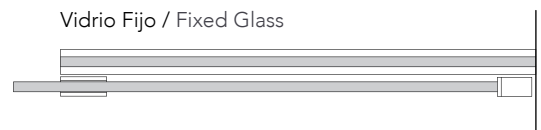

Z2 = H2 - 103 mm (4 1/16")
Y2 = H2 - 77 mm (3")

**PUERTA Y FIJOS CON MARCO/
DOOR AND FIXED WITH FRAME**

Z2 = H2 - 103 mm (4 1/16")
Y2 = H2 - 77 mm (3")

H Max.
H max. = 3,00m (118,11")

PUERTA SIN MARCO/ DOOR FRAMELESS