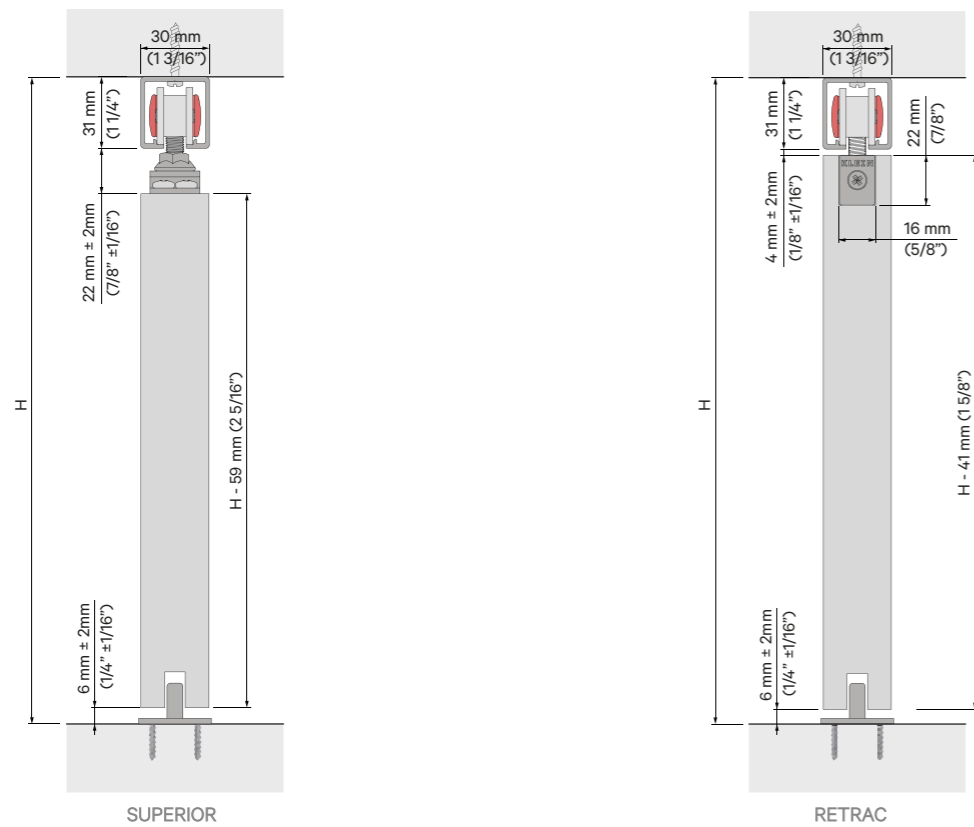

SENSUS 40

- Secciones | Sections | Profil Encastré

SUPERIOR

Perfil Soporte 6mm | Wall Support Profile 6 mm | Profil de Support 6 mm Perfil Soporte 17 mm | Wall Support Profile 17 mm | Profil de Support 17 mm