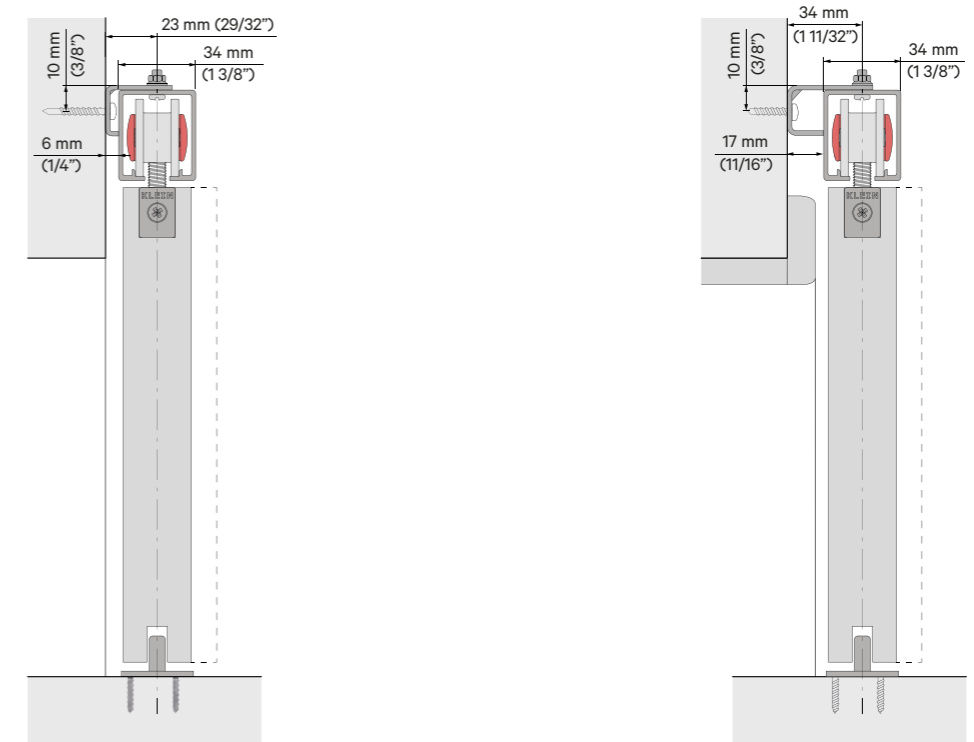

SENSUS 80

- Secciones | Sections | Sections

SUPERIOR

Perfil Soporte 6mm | Wall Support Profile 6 mm | Profil de Support 6 mm Perfil Soporte 17 mm | Wall Support Profile 17 mm | Profil de Support 17 mm

RETRAC

Perfil Soporte 6mm | Wall Support Profile 6 mm | Profil de Support 6 mm Perfil Soporte 17 mm | Wall Support Profile 17 mm | Profil de Support 17 mm

Detalles

Details | Détails

SENSUS 40 RETRAC

SENSUS 40 SUPERIOR