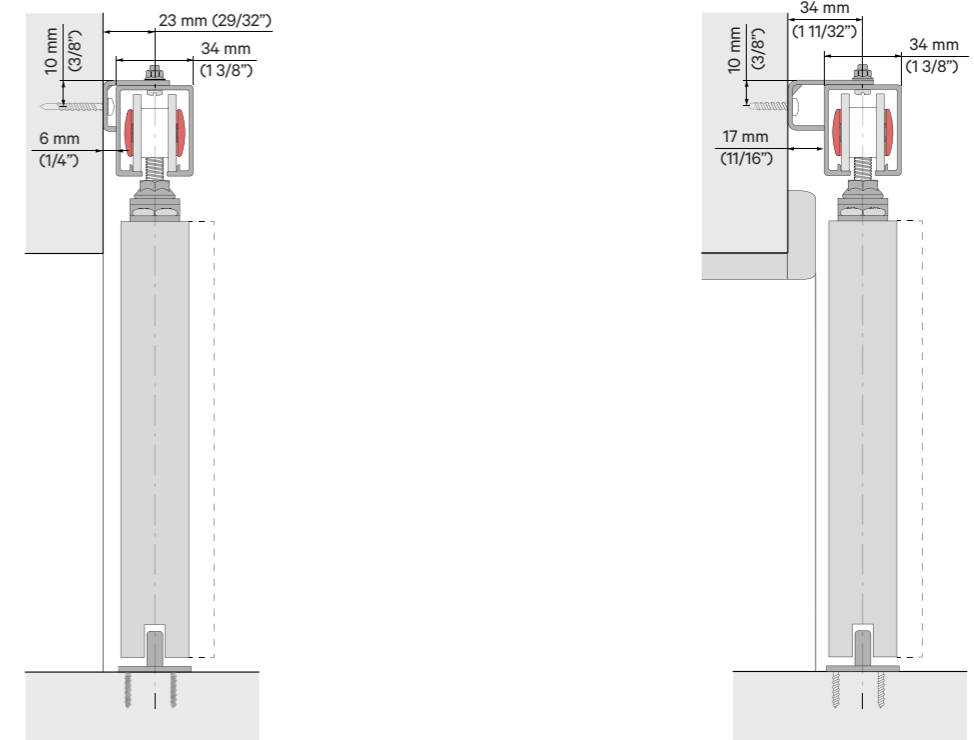

SUPERIOR

Perfil Soporte 6mm | Wall Support Profile 6 mm | Profil de Support 6 mm Perfil Soporte 17 mm | Wall Support Profile 17 mm | Profil de Support 17 mm