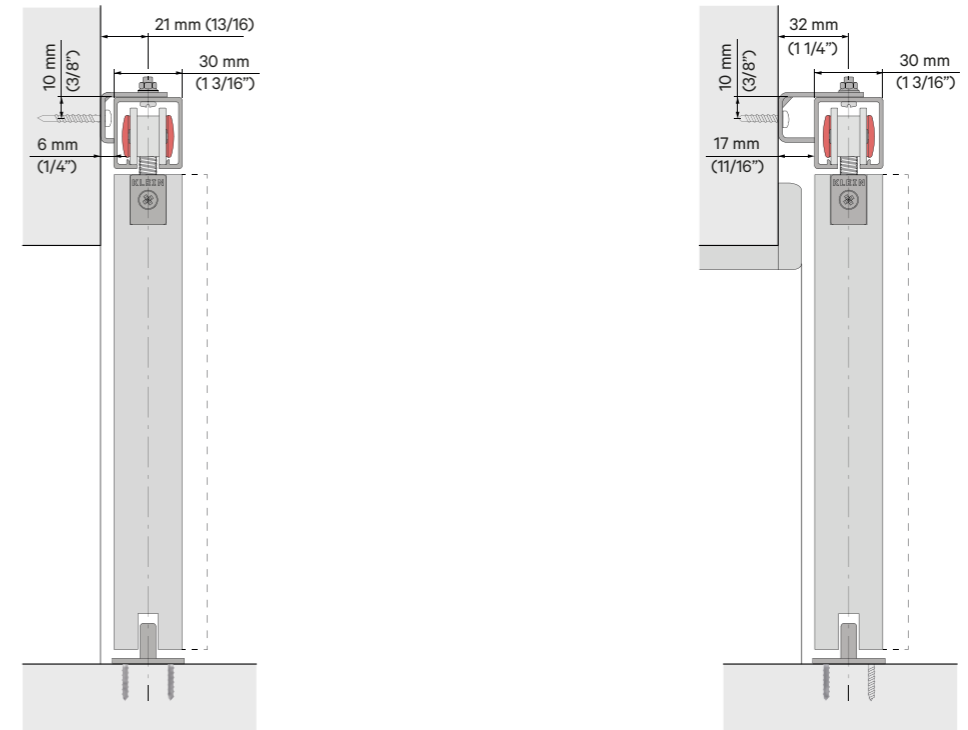

RETRAC

Perfil Soporte 6mm | Wall Support Profile 6 mm | Profil de Support 6 mm Perfil Soporte 17 mm | Wall Support Profile 17 mm | Profil de Support 17 mm