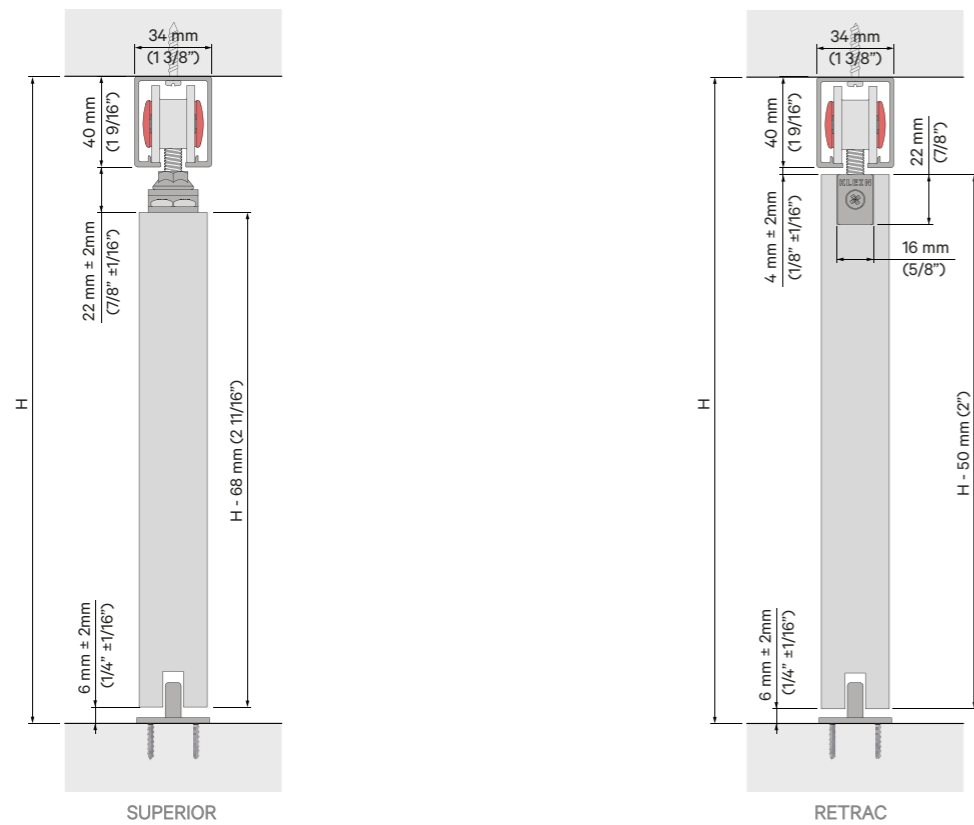

- Secciones | Sections | Sections