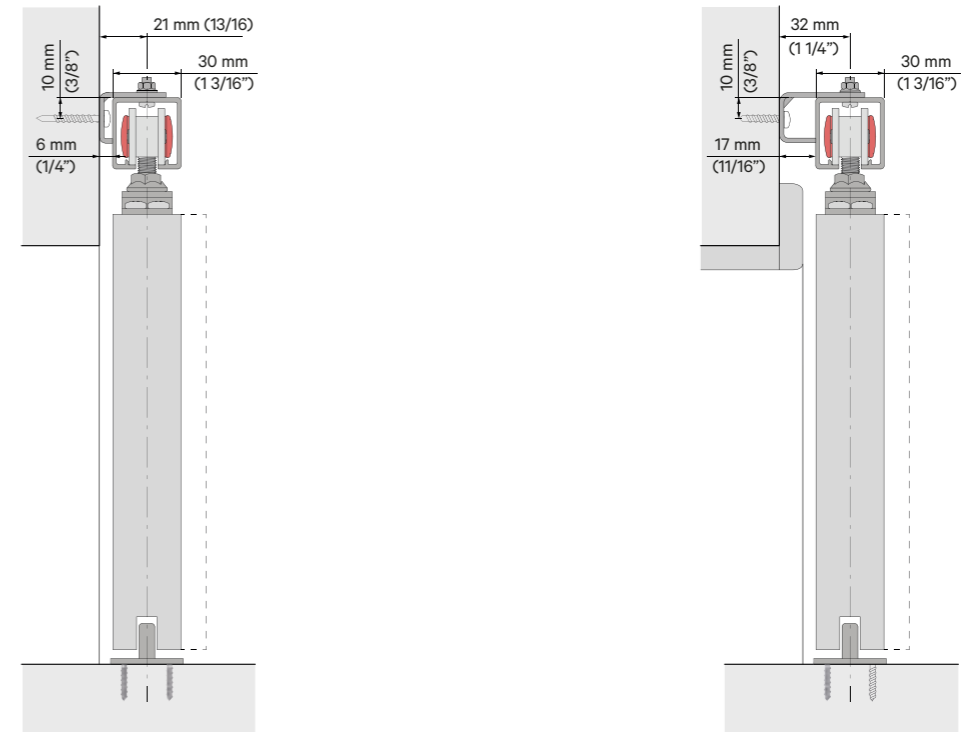

SENSUS 40

- Secciones | Sections | Profil Encastré

SUPERIOR

Perfil Soporte 6mm | Wall Support Profile 6 mm | Profil de Support 6 mm Perfil Soporte 17 mm | Wall Support Profile 17 mm | Profil de Support 17 mm