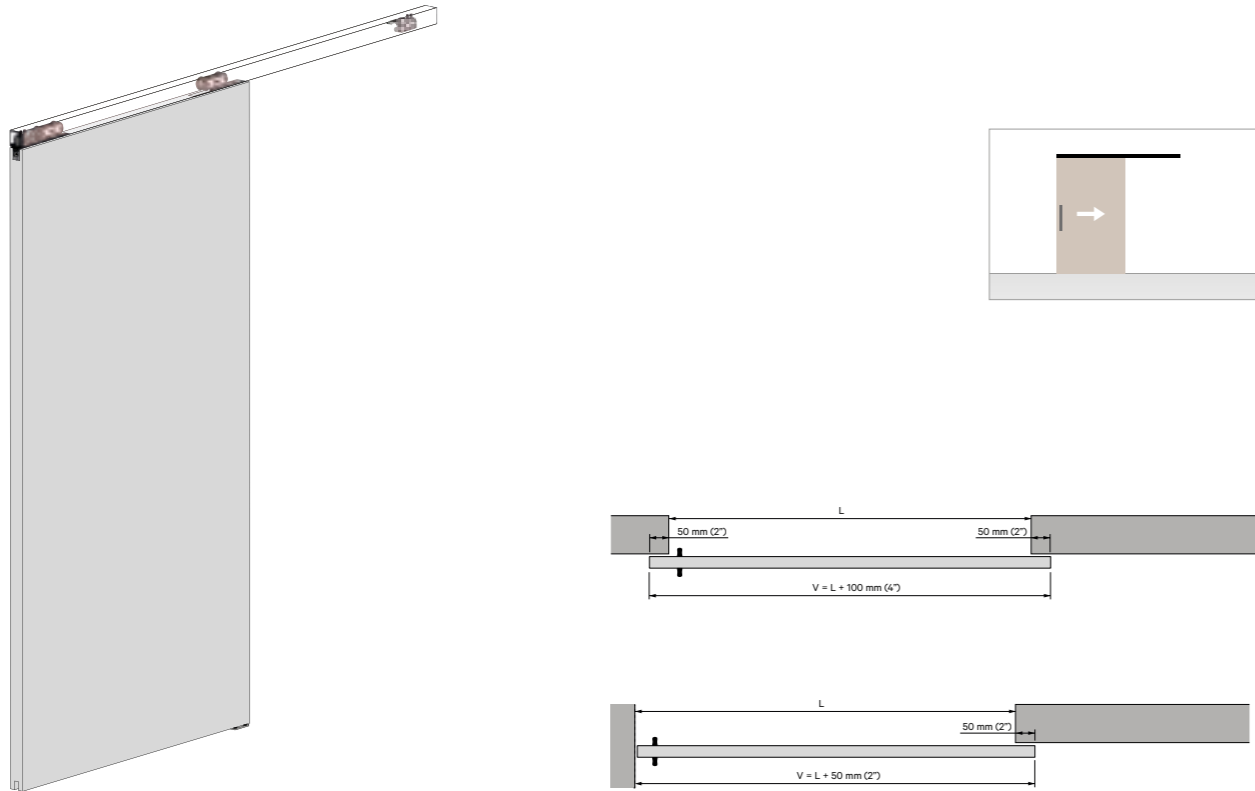

DOCUMENTACIÓN TÉCNICA

Technical Documentation | Documentation Technique

SENSUS 40