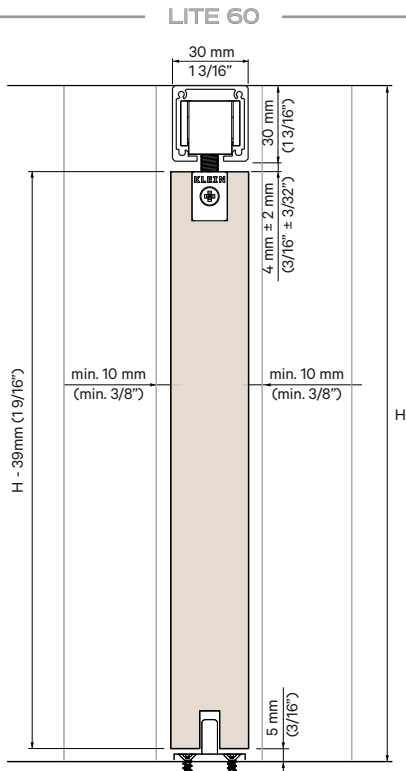

DOCUMENTACIÓN TÉCNICA

TECHNICAL DOCUMENTATION | DOCUMENTATION TECHNIQUE

LITE POCKET

• • • Secciones | Sections | Sections • • •

Dos formas de fijar nuestros perfiles con LITE POCKET | Two ways to fix our profiles with LITE POCKET | Deux façons de définir nos profils avec LITE POCKET

1 Perfil Visto | Exposed Track | Rail visible