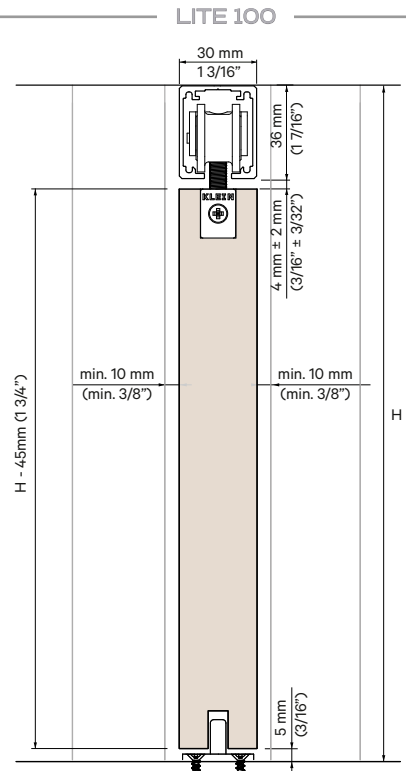

DOCUMENTACIÓN TÉCNICA

TECHNICAL DOCUMENTATION | DOCUMENTATION TECHNIQUE

LITE POCKET

• • • Secciones | Sections | Sections • • •

Dos formas de fijar nuestros perfiles con LITE POCKET | Two ways to fix our profiles with LITE POCKET | Deux façons de définir nos profils avec LITE POCKET

1 Perfil Visto | Exposed Track | Rail visible