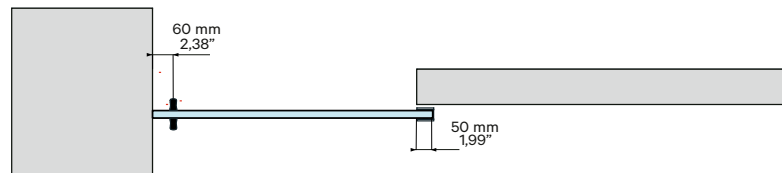

4 Puerta contra pared (Posición abierta) | Door against the wall (Opened position) | Porte contre mur (Poste ouvert)

3 Puerta contra pared (Posición cerrada) | Door against the wall (Closed position) | Porte contre mur (Position fermée)