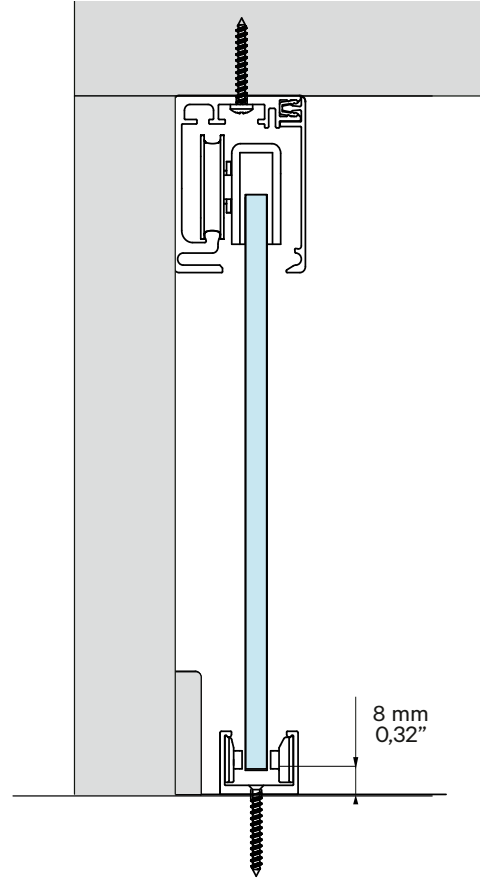

### SK GLASS 80

---

..... Peso máximo puerta 80 kg  
 ..... Maximum door weight 176 lbs

..... Espesor vidrio 8 y 10 mm  
 ..... Glass Thickness 0.31" and 0.39"

Relación Ancho : Alto	<b>max 1 : 3</b>
Width : Height Ratio	<b>max 1 : 3</b>

# DOCUMENTACIÓN TÉCNICA

TECHNICAL DOCUMENTATION | DOCUMENTATION TECHNIQUE

••• Secciones | Sections | Sections •••

**1** Perfil a pared | Profile to the wall | Profil au

**2** Perfil a techo | Profile to the ceiling | Profil a plafond