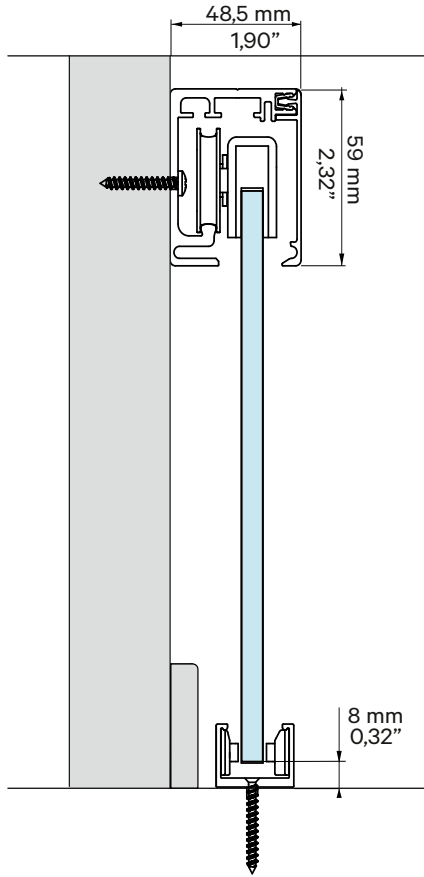

### SK GLASS 80

---

..... Peso máximo puerta 80 kg  
 ..... Maximum door weight 176 lbs

..... Espesor vidrio 8 y 10 mm  
 ..... Glass Thickness 0.31" and 0.39"

Relación Ancho : Alto	<b>max 1 : 3</b>
Width : Height Ratio	<b>max 1 : 3</b>

# DOCUMENTACIÓN TÉCNICA

TECHNICAL DOCUMENTATION | DOCUMENTATION TECHNIQUE

••• Secciones | Sections | Sections •••

**1** Perfil a pared | Profile to the wall | Profil au

**2** Perfil a techo | Profile to the ceiling | Profil a plafond