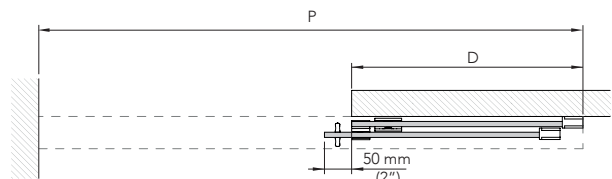

EMPOTRADO/ RECESSED

Instalación a falso techo con vidrio fijo/
False ceiling installation with fixed glass

hv ≤ 3.000 mm / 118"

EXTENDO 2 HOJAS SIN VIDRIO FIJO/ EXTENDO 2 DOORS WITHOUT FIXED GLASS

INSTALACIÓN A IZQUIERDAS/
LEFT INSTALLATION

INSTALACIÓN A DERECHA/
RIGHT INSTALLATION

$$P = L + D$$

$$L = \frac{2}{3} P - 85 \text{ mm (3 3/8")}$$

$$D = \frac{L}{2} + 125 \text{ mm (4 15/16")}$$

$$Lv = \frac{L}{2} + 75 \text{ mm (2 15/16")}$$

G	L	P
G1	1.300 - 1.550 mm / 51 1/4" - 61"	2.500 mm / 98"
G2	1.550 - 1.900 mm / 61" - 74 3/4"	3.000 mm / 118"
G3	1.900 - 2.200 mm / 74 3/4" - 86 5/8"	3.500 mm / 137"
G4	2.200 - 2.550 mm / 86 5/8" - 100 3/8"	4.000 mm / 157"

EXTENDO 2 HOJAS CON VIDRIO FIJO/ EXTENDO 2 DOORS WITH FIXED GLASS

**INSTALACIÓN A IZQUIERDAS/
LEFT INSTALLATION**

**INSTALACIÓN A DERECHAS/
RIGHT INSTALLATION**

$$P = L + D$$

$$L = \frac{2}{3} P - 85 \text{ mm (3 3/8")}$$

$$D = \frac{L}{2} + 125 \text{ mm (4 15/16")}$$

$$Lv = \frac{L}{2} + 75 \text{ mm (2 15/16")}$$

G	L	P
G1	1.300 - 1.550 mm / 51 1/4" - 61"	2.500 mm / 98"
G2	1.550 - 1.900 mm / 61" - 74 3/4"	3.000 mm / 118"
G3	1.900 - 2.200 mm / 74 3/4" - 86 5/8"	3.500 mm / 137"
G4	2.200 - 2.550 mm / 86 5/8" - 100 3/8"	4.000 mm / 157"