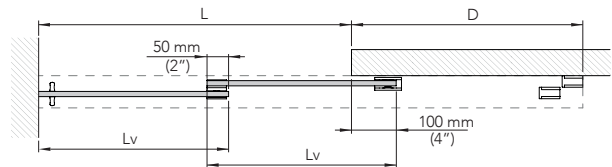

EMPOTRADO/ RECESSED

Instalación a falso techo con vidrio fijo/
False ceiling installation with fixed glass

hv ≤ 3.000 mm / 118"

EXTENDO 2 HOJAS SIN VIDRIO FIJO/ EXTENDO 2 DOORS WITHOUT FIXED GLASS

INSTALACIÓN A IZQUIERDAS/
LEFT INSTALLATION

INSTALACIÓN A DERECHA/
RIGHT INSTALLATION

$$P = L + D$$

$$L = \frac{2}{3} P - 85 \text{ mm (3 3/8")}$$

$$D = \frac{L}{2} + 125 \text{ mm (4 15/16")}$$

$$Lv = \frac{L}{2} + 75 \text{ mm (2 15/16")}$$

G	L	P
G1	1.300 - 1.550 mm / 51 1/4" - 61"	2.500 mm / 98"
G2	1.550 - 1.900 mm / 61" - 74 3/4"	3.000 mm / 118"
G3	1.900 - 2.200 mm / 74 3/4" - 86 5/8"	3.500 mm / 137"
G4	2.200 - 2.550 mm / 86 5/8" - 100 3/8"	4.000 mm / 157"

EXTENDO 2 HOJAS CON VIDRIO FIJO/ EXTENDO 2 DOORS WITH FIXED GLASS

**INSTALACIÓN A IZQUIERDAS/
LEFT INSTALLATION**

**INSTALACIÓN A DERECHAS/
RIGHT INSTALLATION**

$$P = L + D$$

$$L = \frac{2}{3} P - 85 \text{ mm (3 3/8")}$$

$$D = \frac{L}{2} + 125 \text{ mm (4 15/16")}$$

$$Lv = \frac{L}{2} + 75 \text{ mm (2 15/16")}$$

G	L	P
G1	1.300 - 1.550 mm / 51 1/4" - 61"	2.500 mm / 98"
G2	1.550 - 1.900 mm / 61" - 74 3/4"	3.000 mm / 118"
G3	1.900 - 2.200 mm / 74 3/4" - 86 5/8"	3.500 mm / 137"
G4	2.200 - 2.550 mm / 86 5/8" - 100 3/8"	4.000 mm / 157"