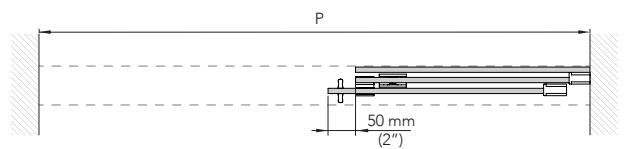

EMPOTRADO/ RECESSED

Instalación a falso techo con vidrio fijo/
False ceiling installation with fixed glass

hv ≤ 3.000 mm / 118"

EXTENDO 2 HOJAS SIN VIDRIO FIJO/ EXTENDO 2 DOORS WITHOUT FIXED GLASS

INSTALACIÓN A IZQUIERDAS/
LEFT INSTALLATION

INSTALACIÓN A DERECHA/
RIGHT INSTALLATION

$$P = L + D$$

$$L = \frac{2}{3} P - 85 \text{ mm (3 3/8")}$$

$$D = \frac{L}{2} + 125 \text{ mm (4 15/16")}$$

$$Lv = \frac{L}{2} + 75 \text{ mm (2 15/16")}$$

G	L	P
G1	1.300 - 1.550 mm / 51 1/4" - 61"	2.500 mm / 98"
G2	1.550 - 1.900 mm / 61" - 74 3/4"	3.000 mm / 118"
G3	1.900 - 2.200 mm / 74 3/4" - 86 5/8"	3.500 mm / 137"
G4	2.200 - 2.550 mm / 86 5/8" - 100 3/8"	4.000 mm / 157"

EXTENDO 2 HOJAS CON VIDRIO FIJO/ EXTENDO 2 DOORS WITH FIXED GLASS

**INSTALACIÓN A IZQUIERDAS/
LEFT INSTALLATION**

**INSTALACIÓN A DERECHAS/
RIGHT INSTALLATION**

$$P = L + D$$

$$L = \frac{2}{3} P - 85 \text{ mm (3 3/8")}$$

$$D = \frac{L}{2} + 125 \text{ mm (4 15/16")}$$

$$Lv = \frac{L}{2} + 75 \text{ mm (2 15/16")}$$

G	L	P
G1	1.300 - 1.550 mm / 51 1/4" - 61"	2.500 mm / 98"
G2	1.550 - 1.900 mm / 61" - 74 3/4"	3.000 mm / 118"
G3	1.900 - 2.200 mm / 74 3/4" - 86 5/8"	3.500 mm / 137"
G4	2.200 - 2.550 mm / 86 5/8" - 100 3/8"	4.000 mm / 157"