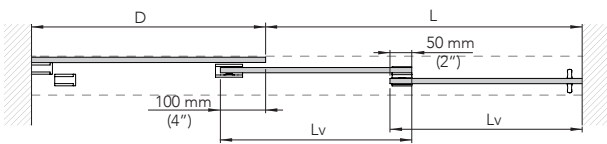

INSTALACIÓN A DERECHA/
RIGHT INSTALLATION

$$P = L + D$$

$$L = \frac{2}{3} P - 85 \text{ mm (3 3/8")}$$

$$D = \frac{L}{2} + 125 \text{ mm (4 15/16")}$$

$$Lv = \frac{L}{2} + 75 \text{ mm (2 15/16")}$$

G	L	P
G1	1.300 - 1.550 mm / 51 1/4" - 61"	2.500 mm / 98"
G2	1.550 - 1.900 mm / 61" - 74 3/4"	3.000 mm / 118"
G3	1.900 - 2.200 mm / 74 3/4" - 86 5/8"	3.500 mm / 137"
G4	2.200 - 2.550 mm / 86 5/8" - 100 3/8"	4.000 mm / 157"

EXTENDO 2 HOJAS CON VIDRIO FIJO/ EXTENDO 2 DOORS WITH FIXED GLASS

**INSTALACIÓN A IZQUIERDAS/
LEFT INSTALLATION**

**INSTALACIÓN A DERECHAS/
RIGHT INSTALLATION**

$$P = L + D$$

$$L = \frac{2}{3} P - 85 \text{ mm (3 3/8")}$$

$$D = \frac{L}{2} + 125 \text{ mm (4 15/16")}$$

$$Lv = \frac{L}{2} + 75 \text{ mm (2 15/16")}$$

G	L	P
G1	1.300 - 1.550 mm / 51 1/4" - 61"	2.500 mm / 98"
G2	1.550 - 1.900 mm / 61" - 74 3/4"	3.000 mm / 118"
G3	1.900 - 2.200 mm / 74 3/4" - 86 5/8"	3.500 mm / 137"
G4	2.200 - 2.550 mm / 86 5/8" - 100 3/8"	4.000 mm / 157"