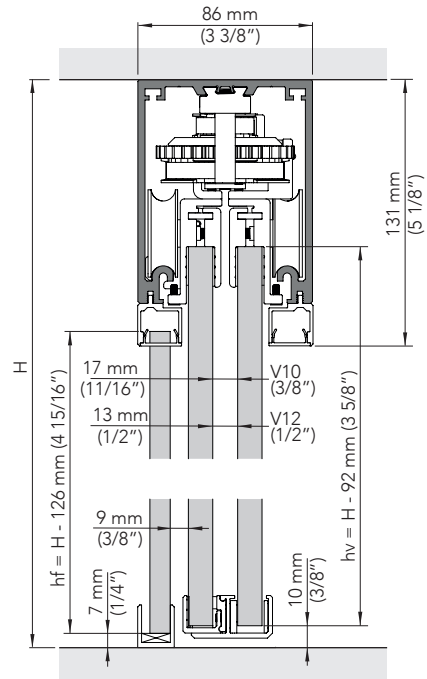

Instalación a techo con vidrio fijo/
Wall installation with fixed glass