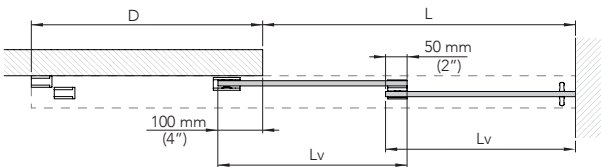

EMPOTRADO/ RECESSED

Instalación a falso techo con vidrio fijo/
False ceiling installation with fixed glass

hv ≤ 3.000 mm / 118"

EXTENDO 2 HOJAS SIN VIDRIO FIJO/ EXTENDO 2 DOORS WITHOUT FIXED GLASS

INSTALACIÓN A IZQUIERDAS/
LEFT INSTALLATION

INSTALACIÓN A DERECHA/
RIGHT INSTALLATION

$$P = L + D$$

$$L = \frac{2}{3} P - 85 \text{ mm (3 3/8")}$$

$$D = \frac{L}{2} + 125 \text{ mm (4 15/16")}$$

$$Lv = \frac{L}{2} + 75 \text{ mm (2 15/16")}$$

G	L	P
G1	1.300 - 1.550 mm / 51 1/4" - 61"	2.500 mm / 98"
G2	1.550 - 1.900 mm / 61" - 74 3/4"	3.000 mm / 118"
G3	1.900 - 2.200 mm / 74 3/4" - 86 5/8"	3.500 mm / 137"
G4	2.200 - 2.550 mm / 86 5/8" - 100 3/8"	4.000 mm / 157"

$$D = \frac{L}{2} + 125 \text{ mm (4 15/16")}$$

$$Lv = \frac{L}{2} + 75 \text{ mm (2 15/16")}$$

G	L	P
G1	1.300 - 1.550 mm / 51 1/4" - 61"	2.500 mm / 98"
G2	1.550 - 1.900 mm / 61" - 74 3/4"	3.000 mm / 118"
G3	1.900 - 2.200 mm / 74 3/4" - 86 5/8"	3.500 mm / 137"
G4	2.200 - 2.550 mm / 86 5/8" - 100 3/8"	4.000 mm / 157"