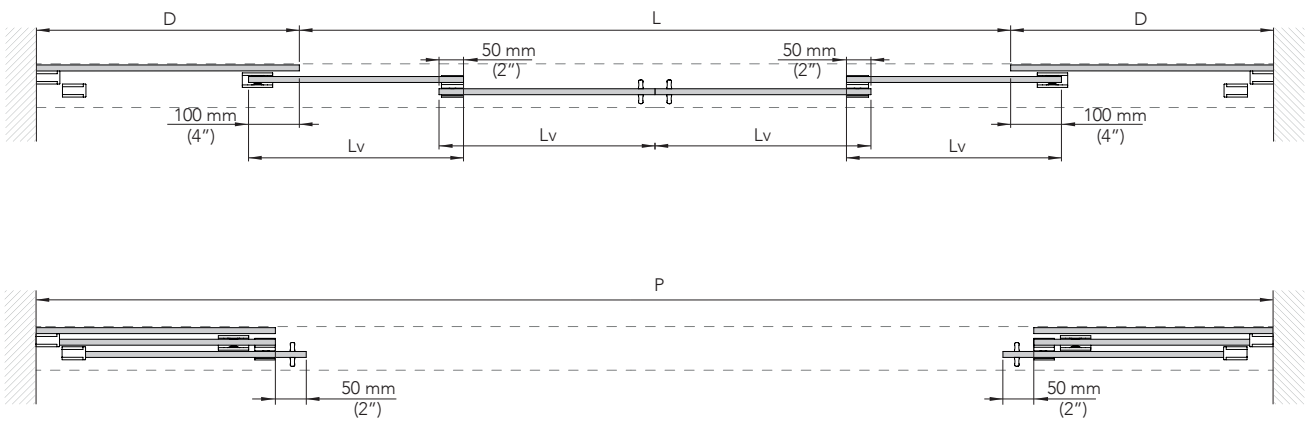

$$D = \frac{L}{3} + 150 \text{ mm } (5 \frac{7}{8} \text{ inches})$$

$$Lv = \frac{L}{3} + 100 \text{ mm } (3 \frac{15}{16} \text{ inches})$$

G	L	P
G1	1.725 - 2.175 mm / 67 7/8" - 85 5/8"	4.000 mm / 157"
G2	2.725 - 2.775 mm / 85 5/8" - 109 1/4"	5.000 mm / 196"

EXTENDO 4 HOJAS SIN VIDRIO FIJO/ EXTENDO 4 DOORS WITHOUT FIXED GLASS

$$P = L + 2D$$

$$L = \frac{2}{3} P - 170 \text{ mm (6 11/16")}$$

$$D = \frac{L}{4} + 125 \text{ mm (4 15/16")}$$

$$Lv = \frac{L}{4} + 75 \text{ mm (2 15/16")}$$

G	L	P
G1	2.400 - 3.100 mm / 94 1/2" - 122 1/16"	5.000 mm / 196"

EXTENDO 4 HOJAS CON VIDRIO FIJO/ EXTENDO 4 DOORS WITH FIXED GLASS

$$P = L + 2 D$$

$$L = \frac{2}{3} P - 170 \text{ mm (6 11/16")}$$

$$D = \frac{L}{4} + 125 \text{ mm (4 15/16")}$$

$$Lv = \frac{L}{4} + 75 \text{ mm (2 15/16")}$$

G	L	P
G1	2.400 - 3.100 mm / 94 1/2" - 122 1/16"	5.000 mm / 196"

EXTENDO 2+2 HOJAS SIN VIDRIO FIJO/ EXTENDO 2+2 DOORS WITHOUT FIXED GLASS

Instalación formada por un Extendo 2 hojas a izquierdas y un Extendo 2 hojas a derechas/
 Installation consisting of an Extendo 2-doors left and an Extendo 2-doors right.