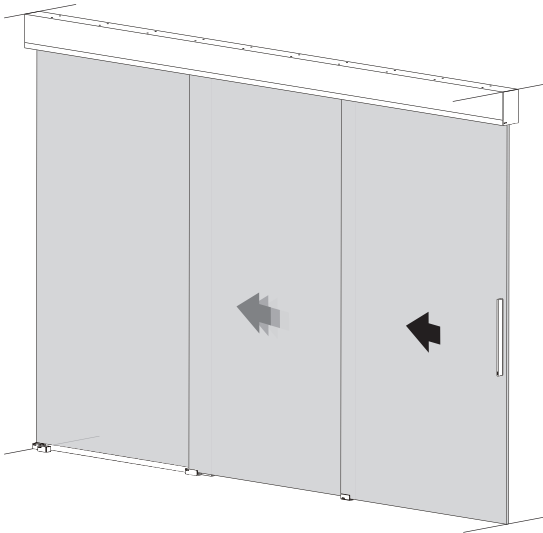

INSTALACIÓN A DERECHA/
RIGHT INSTALLATION

$$P = L + D$$

$$L = \frac{2}{3} P - 85 \text{ mm (3 3/8")}$$

$$D = \frac{L}{2} + 125 \text{ mm (4 15/16")}$$

$$Lv = \frac{L}{2} + 75 \text{ mm (2 15/16")}$$

G	L	P
G1	1.300 - 1.550 mm / 51 1/4" - 61"	2.500 mm / 98"
G2	1.550 - 1.900 mm / 61" - 74 3/4"	3.000 mm / 118"
G3	1.900 - 2.200 mm / 74 3/4" - 86 5/8"	3.500 mm / 137"
G4	2.200 - 2.550 mm / 86 5/8" - 100 3/8"	4.000 mm / 157"

EXTENDO 2 HOJAS CON VIDRIO FIJO/ EXTENDO 2 DOORS WITH FIXED GLASS

**INSTALACIÓN A IZQUIERDAS/
LEFT INSTALLATION**

**INSTALACIÓN A DERECHAS/
RIGHT INSTALLATION**

$$P = L + D$$

$$L = \frac{2}{3} P - 85 \text{ mm (3 3/8")}$$