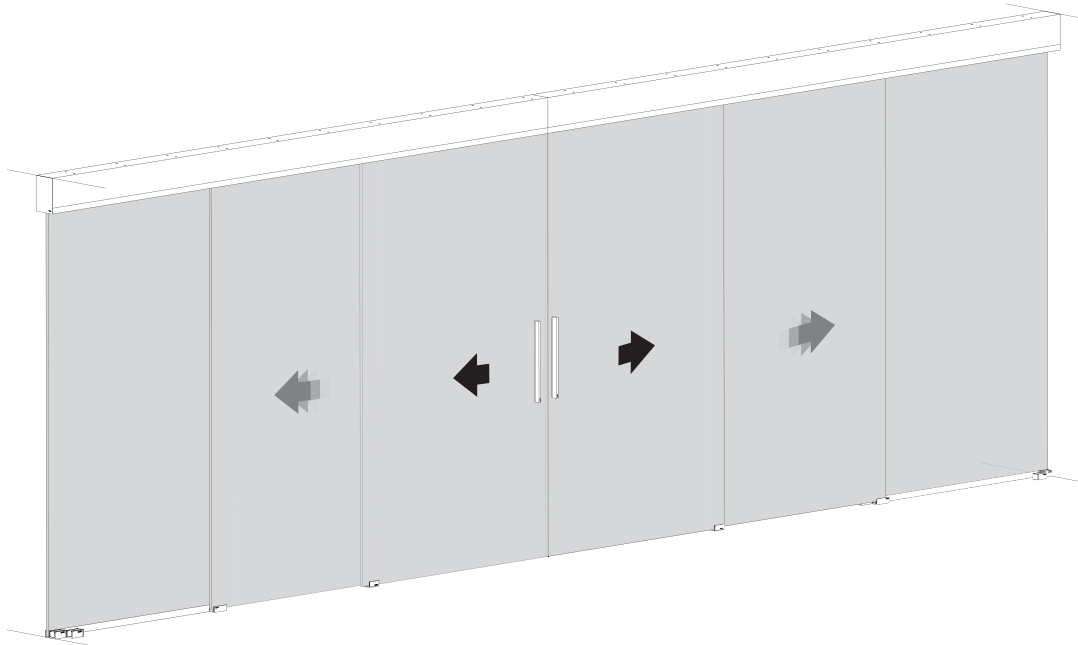

$$Lv = \frac{L}{4} + 75 \text{ mm (2 15/16")}$$

G	L	P
G1	2.400 - 3.100 mm / 94 1/2" - 122 1/16"	5.000 mm / 196"

EXTENDO 2+2 HOJAS SIN VIDRIO FIJO/ EXTENDO 2+2 DOORS WITHOUT FIXED GLASS

Instalación formada por un Extendo 2 hojas a izquierdas y un Extendo 2 hojas a derechas/
 Installation consisting of an Extendo 2-doors left and an Extendo 2-doors right.

$$P = L + 2 D$$

$$L = \frac{2}{3} P - 170 \text{ mm (6 11/16")}$$

$$D = \frac{L}{4} + 125 \text{ mm (4 15/16")}$$

$$Lv = \frac{L}{4} + 75 \text{ mm (2 15/16")}$$

G	L	P
G1	2.500 - 3.100 mm / 98 7/16" - 122 1/16"	2.500 mm / 98"
G2	3.100 - 3.800 mm / 122 1/16" - 149 5/8"	3.000 mm / 118"
G3	3.800 - 4.400 mm / 149 5/8" - 173 1/4"	3.500 mm / 137"
G4	4.400 - 5.100 mm / 173 1/4" - 200 3/4"	4.000 mm / 157"

EXTENDO 2+2 HOJAS CON VIDRIO FIJO/ EXTENDO 2+2 DOORS WITH FIXED GLASS

Instalación formada por un Extendo 2 hojas a izquierdas y un Extendo 2 hojas a derechas/
 Installation consisting of an Extendo 2-doors left and an Extendo 2-doors right.