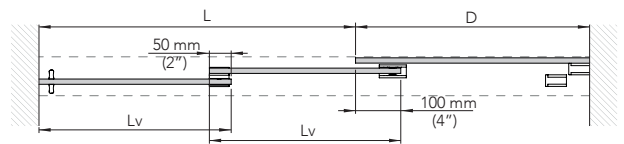

EMPOTRADO/ RECESSED

Instalación a falso techo con vidrio fijo/
False ceiling installation with fixed glass

hv ≤ 3.000 mm / 118"

EXTENDO 2 HOJAS SIN VIDRIO FIJO/ EXTENDO 2 DOORS WITHOUT FIXED GLASS

INSTALACIÓN A IZQUIERDAS/
LEFT INSTALLATION

INSTALACIÓN A DERECHA/
RIGHT INSTALLATION

$$P = L + D$$

$$L = \frac{2}{3} P - 85 \text{ mm (3 3/8")}$$

$$D = \frac{L}{2} + 125 \text{ mm (4 15/16")}$$

$$Lv = \frac{L}{2} + 75 \text{ mm (2 15/16")}$$

G	L	P
G1	1.300 - 1.550 mm / 51 1/4" - 61"	2.500 mm / 98"
G2	1.550 - 1.900 mm / 61" - 74 3/4"	3.000 mm / 118"
G3	1.900 - 2.200 mm / 74 3/4" - 86 5/8"	3.500 mm / 137"
G4	2.200 - 2.550 mm / 86 5/8" - 100 3/8"	4.000 mm / 157"

EXTENDO 2 HOJAS CON VIDRIO FIJO/ EXTENDO 2 DOORS WITH FIXED GLASS

**INSTALACIÓN A IZQUIERDAS/
LEFT INSTALLATION**

**INSTALACIÓN A DERECHAS/
RIGHT INSTALLATION**

$$P = L + D$$

$$L = \frac{2}{3} P - 85 \text{ mm (3 3/8")}$$

$$D = \frac{L}{2} + 125 \text{ mm (4 15/16")}$$

$$Lv = \frac{L}{2} + 75 \text{ mm (2 15/16")}$$

G	L	P
G1	1.300 - 1.550 mm / 51 1/4" - 61"	2.500 mm / 98"
G2	1.550 - 1.900 mm / 61" - 74 3/4"	3.000 mm / 118"
G3	1.900 - 2.200 mm / 74 3/4" - 86 5/8"	3.500 mm / 137"
G4	2.200 - 2.550 mm / 86 5/8" - 100 3/8"	4.000 mm / 157"