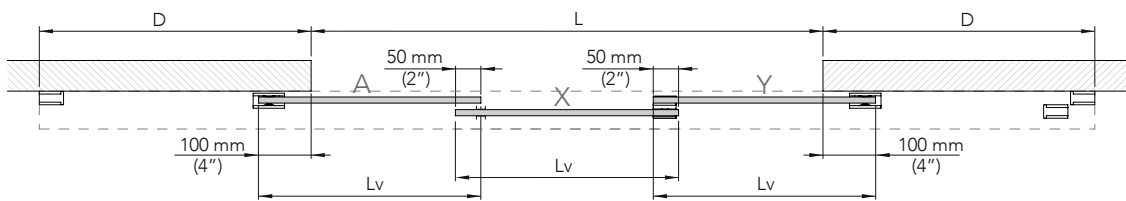

EXTENDO 3 HOJAS SIN VIDRIO FIJO/ EXTENDO 3 DOORS WITHOUT FIXED GLASS

$$P = 2 D + L$$

$$L = \frac{3}{5} P - 180 \text{ mm (7 1/16")}$$

$$D = \frac{L}{3} + 150 \text{ mm (5 7/8")}$$

$$Lv = \frac{L}{3} + 100 \text{ mm (3 15/16")}$$

G	L	P
G1	1.725 - 2.175 mm / 67 7/8" - 85 5/8"	4.000 mm / 157"
G2	2.725 - 2.775 mm / 85 5/8" - 109 1/4"	5.000 mm / 196"