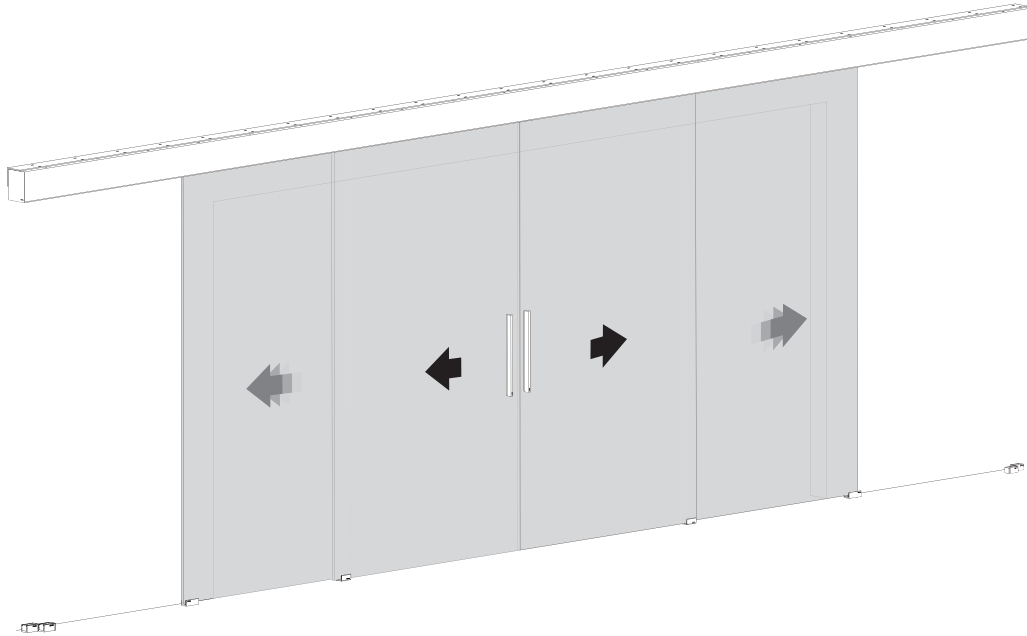

EXTENDO 4 HOJAS SIN VIDRIO FIJO/ EXTENDO 4 DOORS WITHOUT FIXED GLASS

$$P = L + 2D$$

$$L = \frac{2}{3} P - 170 \text{ mm (6 11/16")}$$

$$D = \frac{L}{4} + 125 \text{ mm (4 15/16")}$$

$$Lv = \frac{L}{4} + 75 \text{ mm (2 15/16")}$$

G	L	P
G1	2.400 - 3.100 mm / 94 1/2" - 122 1/16"	5.000 mm / 196"