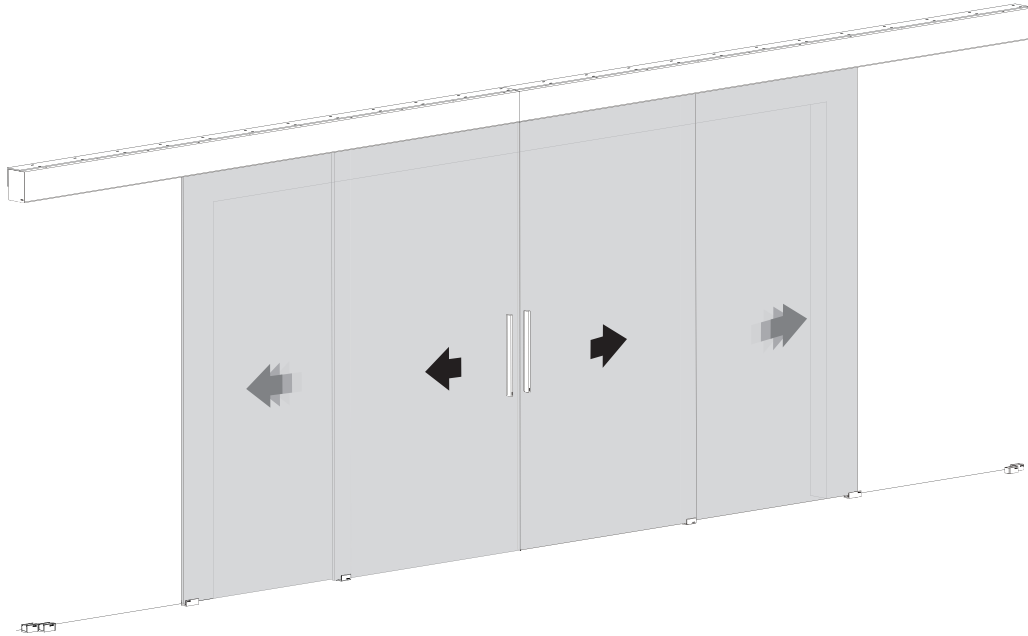

G	L	P
G1	2.400 - 3.100 mm / 94 1/2" - 122 1/16"	5.000 mm / 196"

EXTENDO 4 HOJAS CON VIDRIO FIJO/ EXTENDO 4 DOORS WITH FIXED GLASS

$$P = L + 2 D$$

$$L = \frac{2}{3} P - 170 \text{ mm (6 11/16")}$$

$$D = \frac{L}{4} + 125 \text{ mm (4 15/16")}$$

$$Lv = \frac{L}{4} + 75 \text{ mm (2 15/16")}$$

G	L	P
G1	2.400 - 3.100 mm / 94 1/2" - 122 1/16"	5.000 mm / 196"

EXTENDO 2+2 HOJAS SIN VIDRIO FIJO/ EXTENDO 2+2 DOORS WITHOUT FIXED GLASS

Instalación formada por un Extendo 2 hojas a izquierdas y un Extendo 2 hojas a derechas/
 Installation consisting of an Extendo 2-doors left and an Extendo 2-doors right.

EXTENDO 2+2 HOJAS CON VIDRIO FIJO/ EXTENDO 2+2 DOORS WITH FIXED GLASS

Instalación formada por un Extendo 2 hojas a izquierdas y un Extendo 2 hojas a derechas/
 Installation consisting of an Extendo 2-doors left and an Extendo 2-doors right.