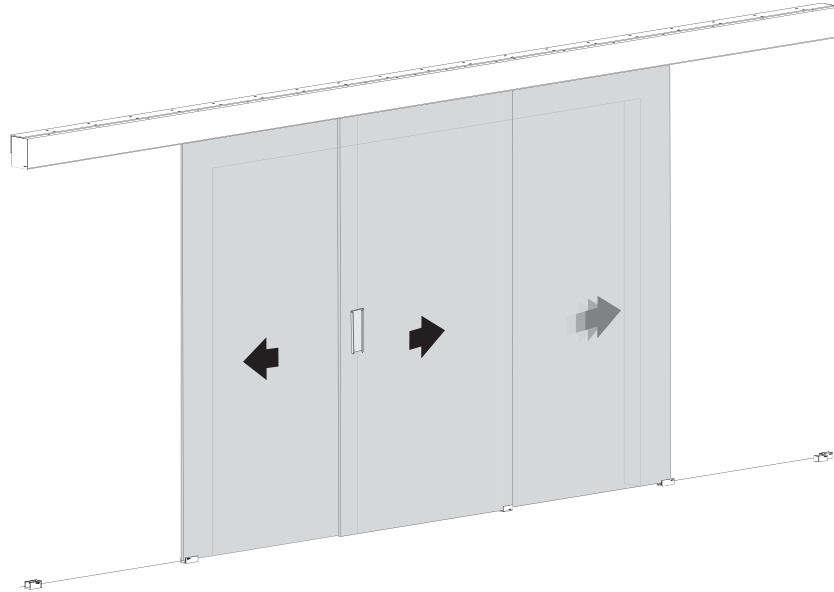

EXTENDO 3 HOJAS SIN VIDRIO FIJO/ EXTENDO 3 DOORS WITHOUT FIXED GLASS

$$P = 2 D + L$$

$$L = \frac{3}{5} P - 180 \text{ mm (7 1/16")}$$

$$D = \frac{L}{3} + 150 \text{ mm (5 7/8")}$$

$$Lv = \frac{L}{3} + 100 \text{ mm (3 15/16")}$$

G	L	P
G1	1.725 - 2.175 mm / 67 7/8" - 85 5/8"	4.000 mm / 157"
G2	2.725 - 2.775 mm / 85 5/8" - 109 1/4"	5.000 mm / 196"