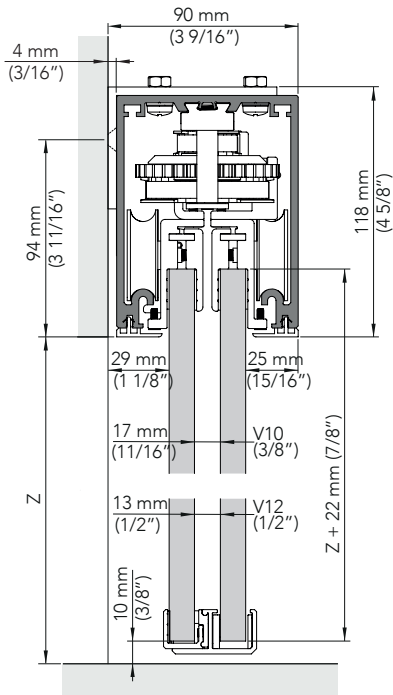

VISTO/EXPOSED

Instalación a pared sin vidrio fijo/
Wall installation without fixed glass