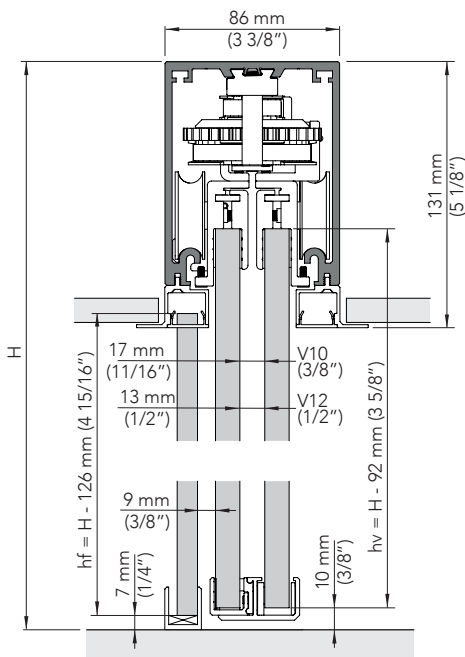

EMPOTRADO/ RECESSED

Instalación a falso techo con vidrio fijo/
False ceiling installation with fixed glass

hv ≤ 3.000 mm / 118"

EXTENDO 2 HOJAS SIN VIDRIO FIJO/ EXTENDO 2 DOORS WITHOUT FIXED GLASS

INSTALACIÓN A IZQUIERDAS/
LEFT INSTALLATION

INSTALACIÓN A DERECHA/
RIGHT INSTALLATION

$$P = L + D$$

$$L = \frac{2}{3} P - 85 \text{ mm (3 3/8")}$$

$$D = \frac{L}{2} + 125 \text{ mm (4 15/16")}$$

$$Lv = \frac{L}{2} + 75 \text{ mm (2 15/16")}$$

G	L	P
G1	1.300 - 1.550 mm / 51 1/4" - 61"	2.500 mm / 98"
G2	1.550 - 1.900 mm / 61" - 74 3/4"	3.000 mm / 118"
G3	1.900 - 2.200 mm / 74 3/4" - 86 5/8"	3.500 mm / 137"
G4	2.200 - 2.550 mm / 86 5/8" - 100 3/8"	4.000 mm / 157"

$$D = \frac{L}{2} + 125 \text{ mm (4 15/16")}$$

$$Lv = \frac{L}{2} + 75 \text{ mm (2 15/16")}$$

G	L	P
G1	1.300 - 1.550 mm / 51 1/4" - 61"	2.500 mm / 98"
G2	1.550 - 1.900 mm / 61" - 74 3/4"	3.000 mm / 118"
G3	1.900 - 2.200 mm / 74 3/4" - 86 5/8"	3.500 mm / 137"
G4	2.200 - 2.550 mm / 86 5/8" - 100 3/8"	4.000 mm / 157"

$$D = \frac{L}{3} + 150 \text{ mm } (5 \frac{7}{8} \text{ inches})$$

$$Lv = \frac{L}{3} + 100 \text{ mm } (3 \frac{15}{16} \text{ inches})$$

G	L	P
G1	1.725 - 2.175 mm / 67 7/8" - 85 5/8"	4.000 mm / 157"
G2	2.725 - 2.775 mm / 85 5/8" - 109 1/4"	5.000 mm / 196"