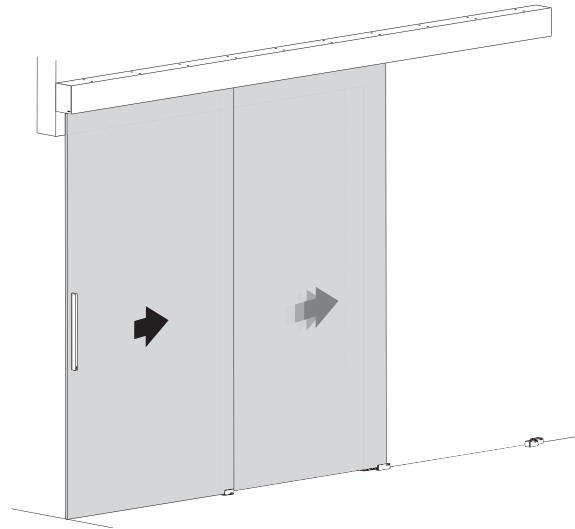

EMPOTRADO/ RECESSED

Instalación a falso techo con vidrio fijo/
False ceiling installation with fixed glass

hv ≤ 3.000 mm / 118"

EXTENDO 2 HOJAS SIN VIDRIO FIJO/ EXTENDO 2 DOORS WITHOUT FIXED GLASS

INSTALACIÓN A IZQUIERDAS/
LEFT INSTALLATION

INSTALACIÓN A DERECHA/
RIGHT INSTALLATION

$$P = L + D$$

$$L = \frac{2}{3} P - 85 \text{ mm (3 3/8")}$$

$$D = \frac{L}{2} + 125 \text{ mm (4 15/16")}$$

$$Lv = \frac{L}{2} + 75 \text{ mm (2 15/16")}$$

G	L	P
G1	1.300 - 1.550 mm / 51 1/4" - 61"	2.500 mm / 98"
G2	1.550 - 1.900 mm / 61" - 74 3/4"	3.000 mm / 118"
G3	1.900 - 2.200 mm / 74 3/4" - 86 5/8"	3.500 mm / 137"
G4	2.200 - 2.550 mm / 86 5/8" - 100 3/8"	4.000 mm / 157"