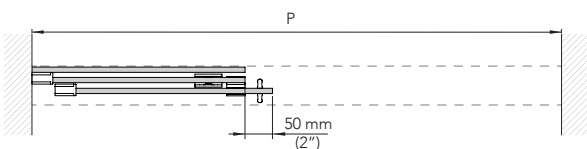

EMPOTRADO/ RECESSED

Instalación a falso techo con vidrio fijo/
False ceiling installation with fixed glass

hv ≤ 3.000 mm / 118"

EXTENDO 2 HOJAS SIN VIDRIO FIJO/ EXTENDO 2 DOORS WITHOUT FIXED GLASS

INSTALACIÓN A IZQUIERDAS/
LEFT INSTALLATION

INSTALACIÓN A DERECHA/
RIGHT INSTALLATION

$$P = L + D$$

$$L = \frac{2}{3} P - 85 \text{ mm (3 3/8")}$$

$$D = \frac{L}{2} + 125 \text{ mm (4 15/16")}$$

$$Lv = \frac{L}{2} + 75 \text{ mm (2 15/16")}$$

G	L	P
G1	1.300 - 1.550 mm / 51 1/4" - 61"	2.500 mm / 98"
G2	1.550 - 1.900 mm / 61" - 74 3/4"	3.000 mm / 118"
G3	1.900 - 2.200 mm / 74 3/4" - 86 5/8"	3.500 mm / 137"
G4	2.200 - 2.550 mm / 86 5/8" - 100 3/8"	4.000 mm / 157"

EXTENDO 2 HOJAS CON VIDRIO FIJO/ EXTENDO 2 DOORS WITH FIXED GLASS

**INSTALACIÓN A IZQUIERDAS/
LEFT INSTALLATION**

**INSTALACIÓN A DERECHAS/
RIGHT INSTALLATION**

$$P = L + D$$

$$L = \frac{2}{3} P - 85 \text{ mm (3 3/8")}$$

$$D = \frac{L}{2} + 125 \text{ mm (4 15/16")}$$

$$Lv = \frac{L}{2} + 75 \text{ mm (2 15/16")}$$

G	L	P
G1	1.300 - 1.550 mm / 51 1/4" - 61"	2.500 mm / 98"
G2	1.550 - 1.900 mm / 61" - 74 3/4"	3.000 mm / 118"
G3	1.900 - 2.200 mm / 74 3/4" - 86 5/8"	3.500 mm / 137"
G4	2.200 - 2.550 mm / 86 5/8" - 100 3/8"	4.000 mm / 157"