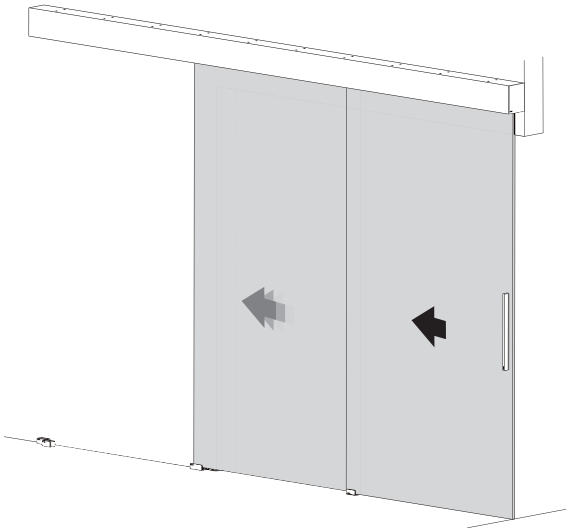

EMPOTRADO/ RECESSED

Instalación a falso techo con vidrio fijo/
False ceiling installation with fixed glass

hv ≤ 3.000 mm / 118"

EXTENDO 2 HOJAS SIN VIDRIO FIJO/ EXTENDO 2 DOORS WITHOUT FIXED GLASS

INSTALACIÓN A IZQUIERDAS/
LEFT INSTALLATION

INSTALACIÓN A DERECHA/
RIGHT INSTALLATION

$$P = L + D$$

$$L = \frac{2}{3} P - 85 \text{ mm (3 3/8")}$$

$$D = \frac{L}{2} + 125 \text{ mm (4 15/16")}$$

$$Lv = \frac{L}{2} + 75 \text{ mm (2 15/16")}$$

G	L	P
G1	1.300 - 1.550 mm / 51 1/4" - 61"	2.500 mm / 98"
G2	1.550 - 1.900 mm / 61" - 74 3/4"	3.000 mm / 118"
G3	1.900 - 2.200 mm / 74 3/4" - 86 5/8"	3.500 mm / 137"
G4	2.200 - 2.550 mm / 86 5/8" - 100 3/8"	4.000 mm / 157"