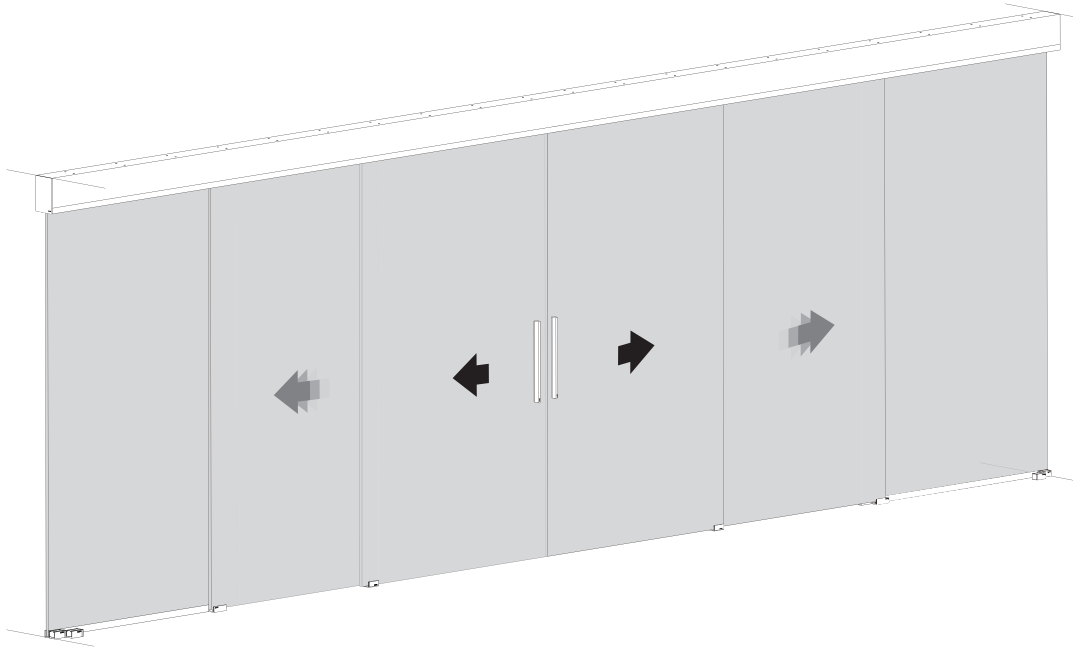

EXTENDO 4 HOJAS SIN VIDRIO FIJO/ EXTENDO 4 DOORS WITHOUT FIXED GLASS

$$P = L + 2D$$

$$L = \frac{2}{3} P - 170 \text{ mm (6 11/16")}$$

$$D = \frac{L}{4} + 125 \text{ mm (4 15/16")}$$

$$Lv = \frac{L}{4} + 75 \text{ mm (2 15/16")}$$

G	L	P
G1	2.400 - 3.100 mm / 94 1/2" - 122 1/16"	5.000 mm / 196"

EXTENDO 4 HOJAS CON VIDRIO FIJO/ EXTENDO 4 DOORS WITH FIXED GLASS

$$P = L + 2 D$$

$$L = \frac{2}{3} P - 170 \text{ mm (6 11/16")}$$

$$D = \frac{L}{4} + 125 \text{ mm (4 15/16")}$$

$$Lv = \frac{L}{4} + 75 \text{ mm (2 15/16")}$$

G	L	P
G1	2.400 - 3.100 mm / 94 1/2" - 122 1/16"	5.000 mm / 196"

EXTENDO 2+2 HOJAS SIN VIDRIO FIJO/ EXTENDO 2+2 DOORS WITHOUT FIXED GLASS

Instalación formada por un Extendo 2 hojas a izquierdas y un Extendo 2 hojas a derechas/
 Installation consisting of an Extendo 2-doors left and an Extendo 2-doors right.