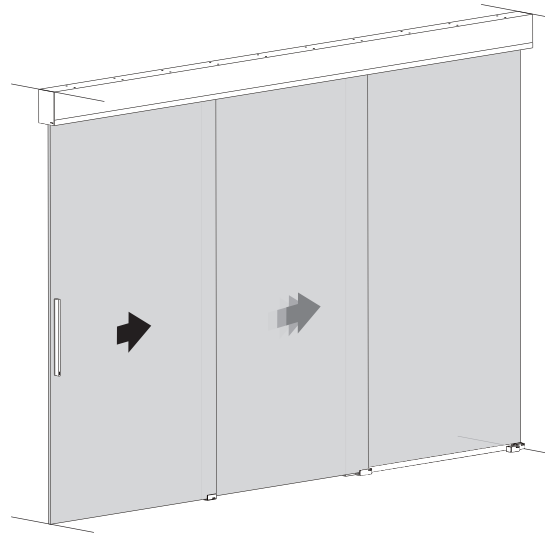

EMPOTRADO/ RECESSED

Instalación a falso techo con vidrio fijo/
False ceiling installation with fixed glass

hv ≤ 3.000 mm / 118"

EXTENDO 2 HOJAS SIN VIDRIO FIJO/ EXTENDO 2 DOORS WITHOUT FIXED GLASS

INSTALACIÓN A IZQUIERDAS/
LEFT INSTALLATION

INSTALACIÓN A DERECHA/
RIGHT INSTALLATION

$$P = L + D$$

$$L = \frac{2}{3} P - 85 \text{ mm (3 3/8")}$$

$$D = \frac{L}{2} + 125 \text{ mm (4 15/16")}$$

$$Lv = \frac{L}{2} + 75 \text{ mm (2 15/16")}$$

G	L	P
G1	1.300 - 1.550 mm / 51 1/4" - 61"	2.500 mm / 98"
G2	1.550 - 1.900 mm / 61" - 74 3/4"	3.000 mm / 118"
G3	1.900 - 2.200 mm / 74 3/4" - 86 5/8"	3.500 mm / 137"
G4	2.200 - 2.550 mm / 86 5/8" - 100 3/8"	4.000 mm / 157"

EXTENDO 2 HOJAS CON VIDRIO FIJO/ EXTENDO 2 DOORS WITH FIXED GLASS

**INSTALACIÓN A IZQUIERDAS/
LEFT INSTALLATION**

**INSTALACIÓN A DERECHAS/
RIGHT INSTALLATION**

$$P = L + D$$

$$L = \frac{2}{3} P - 85 \text{ mm (3 3/8")}$$