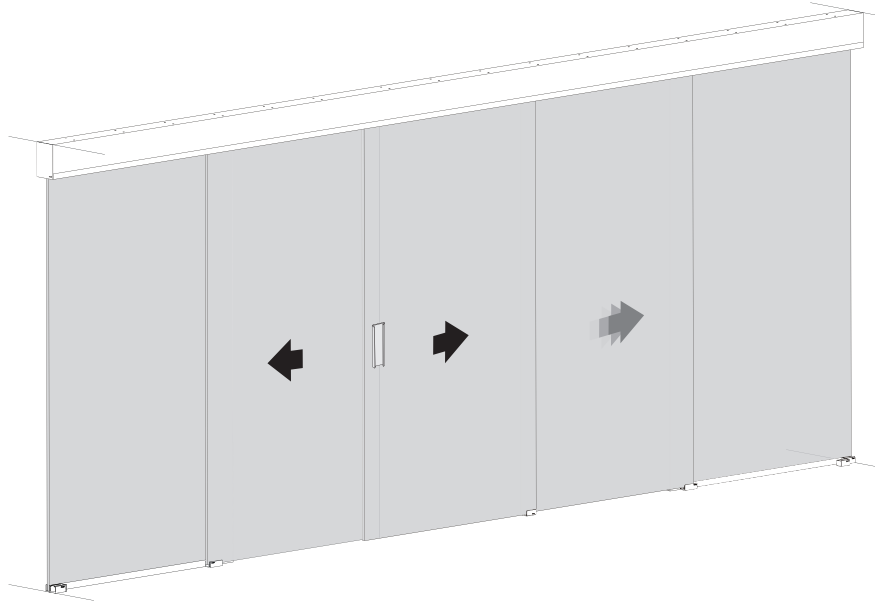

EXTENDO 3 HOJAS SIN VIDRIO FIJO/ EXTENDO 3 DOORS WITHOUT FIXED GLASS

$$P = 2 D + L$$

$$L = \frac{3}{5} P - 180 \text{ mm (7 1/16")}$$

$$D = \frac{L}{3} + 150 \text{ mm (5 7/8")}$$

$$Lv = \frac{L}{3} + 100 \text{ mm (3 15/16")}$$

G	L	P
G1	1.725 - 2.175 mm / 67 7/8" - 85 5/8"	4.000 mm / 157"
G2	2.725 - 2.775 mm / 85 5/8" - 109 1/4"	5.000 mm / 196"

EXTENDO 3 HOJAS CON VIDRIO FIJO/ EXTENDO 3 DOORS WITH FIXED GLASS

$$P = 2 D + L$$

$$L = \frac{3}{5} P - 180 \text{ mm } (7 \frac{1}{16} \text{ inches})$$