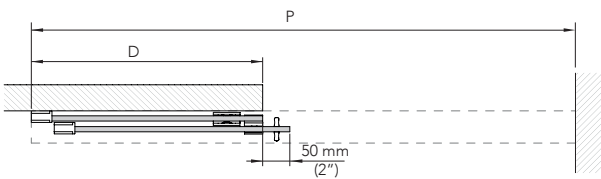

EMPOTRADO/ RECESSED

Instalación a falso techo con vidrio fijo/
False ceiling installation with fixed glass

hv ≤ 3.000 mm / 118"

EXTENDO 2 HOJAS SIN VIDRIO FIJO/ EXTENDO 2 DOORS WITHOUT FIXED GLASS

INSTALACIÓN A IZQUIERDAS/
LEFT INSTALLATION

INSTALACIÓN A DERECHA/
RIGHT INSTALLATION

$$P = L + D$$

$$L = \frac{2}{3} P - 85 \text{ mm (3 3/8")}$$

$$D = \frac{L}{2} + 125 \text{ mm (4 15/16")}$$

$$Lv = \frac{L}{2} + 75 \text{ mm (2 15/16")}$$

G	L	P
G1	1.300 - 1.550 mm / 51 1/4" - 61"	2.500 mm / 98"
G2	1.550 - 1.900 mm / 61" - 74 3/4"	3.000 mm / 118"
G3	1.900 - 2.200 mm / 74 3/4" - 86 5/8"	3.500 mm / 137"
G4	2.200 - 2.550 mm / 86 5/8" - 100 3/8"	4.000 mm / 157"

EXTENDO 2 HOJAS CON VIDRIO FIJO/ EXTENDO 2 DOORS WITH FIXED GLASS

**INSTALACIÓN A IZQUIERDAS/
LEFT INSTALLATION**

**INSTALACIÓN A DERECHAS/
RIGHT INSTALLATION**

$$P = L + D$$

$$L = \frac{2}{3} P - 85 \text{ mm (3 3/8")}$$

$$D = \frac{L}{2} + 125 \text{ mm (4 15/16")}$$

$$Lv = \frac{L}{2} + 75 \text{ mm (2 15/16")}$$

G	L	P
G1	1.300 - 1.550 mm / 51 1/4" - 61"	2.500 mm / 98"
G2	1.550 - 1.900 mm / 61" - 74 3/4"	3.000 mm / 118"
G3	1.900 - 2.200 mm / 74 3/4" - 86 5/8"	3.500 mm / 137"
G4	2.200 - 2.550 mm / 86 5/8" - 100 3/8"	4.000 mm / 157"