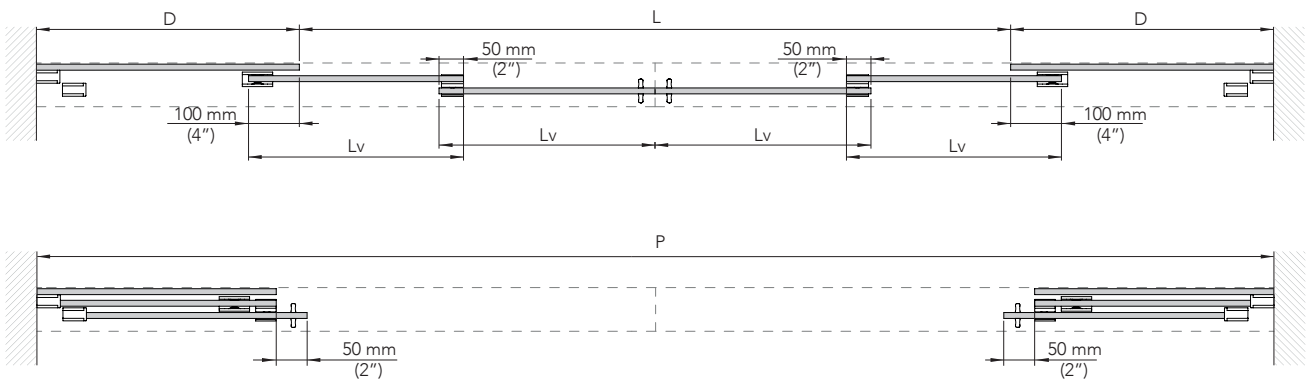

$$Lv = \frac{L}{4} + 75 \text{ mm (2 15/16")}$$

G	L	P
G1	2.400 - 3.100 mm / 94 1/2" - 122 1/16"	5.000 mm / 196"

EXTENDO 2+2 HOJAS SIN VIDRIO FIJO/ EXTENDO 2+2 DOORS WITHOUT FIXED GLASS

Instalación formada por un Extendo 2 hojas a izquierdas y un Extendo 2 hojas a derechas/
 Installation consisting of an Extendo 2-doors left and an Extendo 2-doors right.

$$P = L + 2 D$$

$$L = \frac{2}{3} P - 170 \text{ mm (6 11/16")}$$

$$D = \frac{L}{4} + 125 \text{ mm (4 15/16")}$$

$$Lv = \frac{L}{4} + 75 \text{ mm (2 15/16")}$$

G	L	P
G1	2.500 - 3.100 mm / 98 7/16" - 122 1/16"	2.500 mm / 98"
G2	3.100 - 3.800 mm / 122 1/16" - 149 5/8"	3.000 mm / 118"
G3	3.800 - 4.400 mm / 149 5/8" - 173 1/4"	3.500 mm / 137"
G4	4.400 - 5.100 mm / 173 1/4" - 200 3/4"	4.000 mm / 157"

EXTENDO 2+2 HOJAS CON VIDRIO FIJO/ EXTENDO 2+2 DOORS WITH FIXED GLASS

Instalación formada por un Extendo 2 hojas a izquierdas y un Extendo 2 hojas a derechas/
 Installation consisting of an Extendo 2-doors left and an Extendo 2-doors right.

$$P = L + 2D$$

$$L = \frac{2}{3} P - 170 \text{ mm (6 11/16")}$$

$$D = \frac{L}{4} + 125 \text{ mm (4 15/16")}$$

$$L_v = \frac{L}{4} + 75 \text{ mm (2 15/16")}$$

G	L	P
G1	2.500 - 3.100 mm / 98 7/16" - 122 1/16"	2.500 mm / 98"
G2	3.100 - 3.800 mm / 122 1/16" - 149 5/8"	3.000 mm / 118"
G3	3.800 - 4.400 mm / 149 5/8" - 173 1/4"	3.500 mm / 137"
G4	4.400 - 5.100 mm / 173 1/4" - 200 3/4"	4.000 mm / 157"