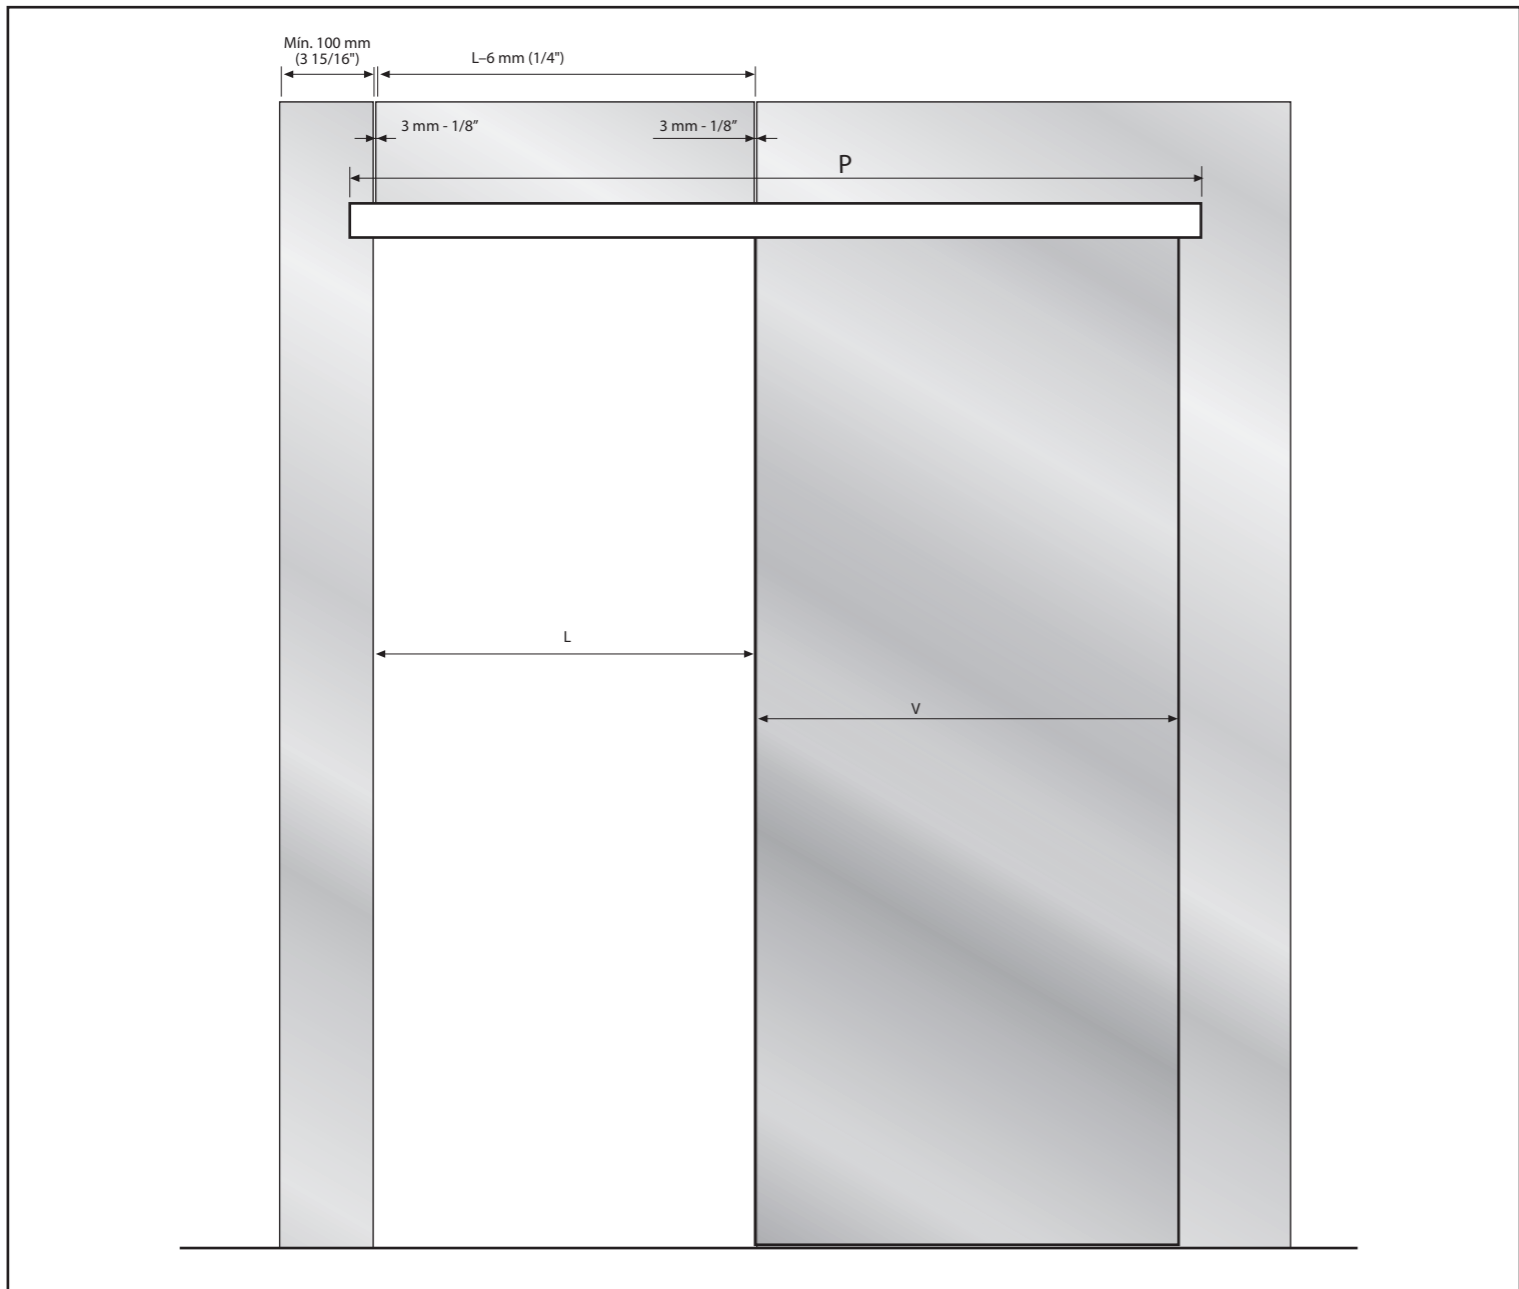

V10

V12

KLEIN®

	L	V	P
G1 V10-V12	900 mm 35 1/2"	1.000 mm 39 1/2"	2.000 mm 78"
G2 V10-V12	1.150 mm 45"	1.250 mm 49"	2.500 mm 98"
G3 V10*	1.400 mm 55"	1.500 mm 59"	3.000 mm 118"

V	B			
	V10		V12	
	max	min	max	min
1.000 mm 39 1/2"	3.000 mm 118"	2.200 mm 87"	3.000 mm 118"	1.830 mm 72"
1.250 mm 49"	2.900 mm 114"	1.760 mm 69"	2.400 mm 94"	1.470 mm 69"
1.500 mm 59"	2.400 mm 94"	1.470 mm 58"	2.000 mm 78"	1.220 mm 48"