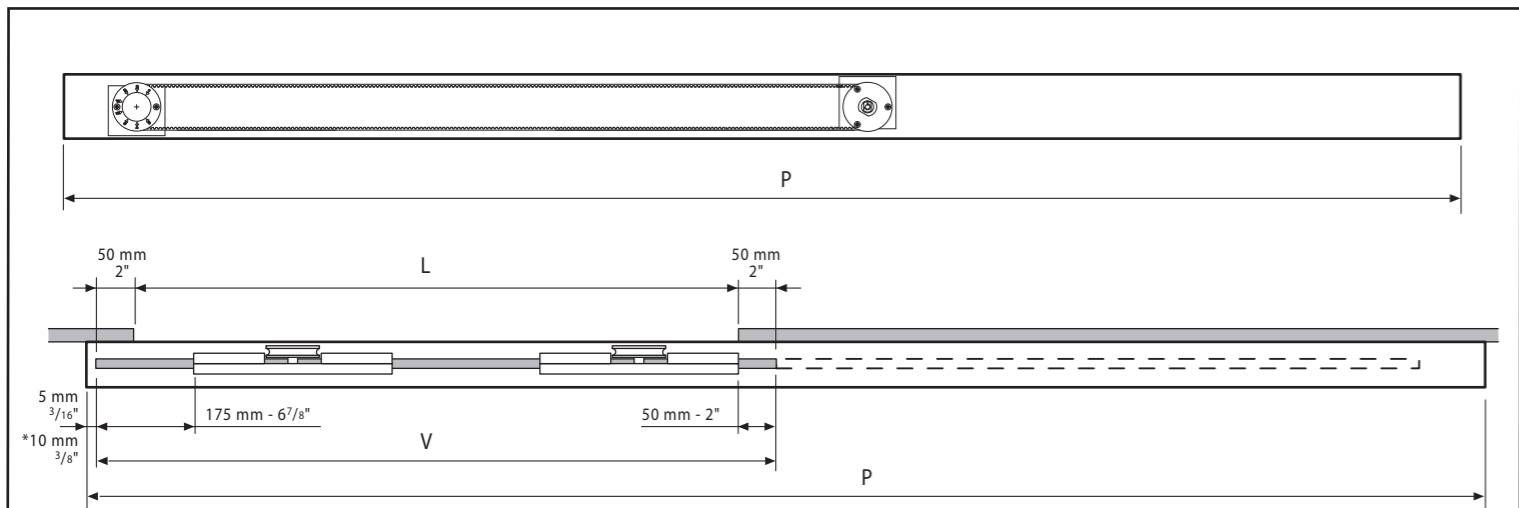

KLEIN®

Instrucciones / Instructions / Anweisungen / Instructions

UNIKAIRSELF® 10-12 mm

KLEIN EUROPE
Edificio KLEIN
Polígono Industrial Can Cuyás, N-150 Km.1
08110 Montcada i Reixac (Barcelona-Spain)
Tel.: (+34) 935 751 010
Fax: (+34) 935 760 109
+INFO
www.klein-europe.com

V10

V12

KLEIN®

	L	V	P
G1 V10-V12	900 mm 35 1/2"	1.000 mm 39 1/2"	2.000 mm 78"
G2 V10-V12	1.150 mm 45"	1.250 mm 49"	2.500 mm 98"
G3 V10*	1.400 mm 55"	1.500 mm 59"	3.000 mm 118"

V	B			
	V10		V12	
	max	min	max	min
1.000 mm 39 1/2"	3.000 mm 118"	2.200 mm 87"	3.000 mm 118"	1.830 mm 72"
1.250 mm 49"	2.900 mm 114"	1.760 mm 69"	2.400 mm 94"	1.470 mm 69"
1.500 mm 59"	2.400 mm 94"	1.470 mm 58"	2.000 mm 78"	1.220 mm 48"