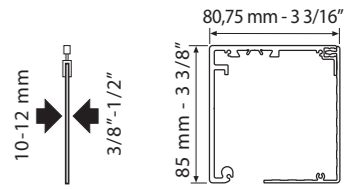

KLEIN®

Instrucciones / Instructions / Anweisungen / Instructions

UNIKAIRSELF® 10-12 mm

KLEIN EUROPE
Edificio KLEIN
Polígono Industrial Can Cuyás, N-150 Km.1
08110 Montcada i Reixac (Barcelona-Spain)
Tel.: (+34) 935 751 010
Fax: (+34) 935 760 109
+INFO
www.klein-europe.com

V10

V12

KLEIN®

	L	V	P
G1 V10-V12	900 mm 35 1/2"	1.000 mm 39 1/2"	2.000 mm 78"
G2 V10-V12	1.150 mm 45"	1.250 mm 49"	2.500 mm 98"
G3 V10*	1.400 mm 55"	1.500 mm 59"	3.000 mm 118"

V	B			
	V10		V12	
	max	min	max	min
1.000 mm 39 1/2"	3.000 mm 118"	2.200 mm 87"	3.000 mm 118"	1.830 mm 72"
1.250 mm 49"	2.900 mm 114"	1.760 mm 69"	2.400 mm 94"	1.470 mm 69"
1.500 mm 59"	2.400 mm 94"	1.470 mm 58"	2.000 mm 78"	1.220 mm 48"