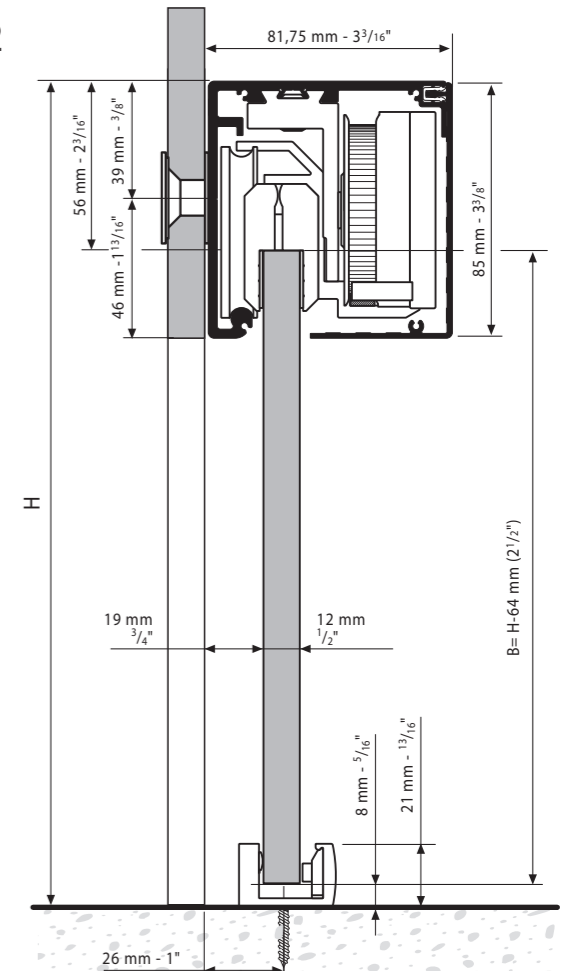

KLEIN®

Instrucciones / Instructions / Anweisungen / Instructions

UNIKAIRSELF® 10-12 mm

KLEIN EUROPE
Edificio KLEIN
Polígono Industrial Can Cuyás, N-150 Km.1
08110 Montcada i Reixac (Barcelona-Spain)
Tel.: (+34) 935 751 010
Fax: (+34) 935 760 109
+INFO
www.klein-europe.com

V10

V12

KLEIN®

	L	V	P
G1 V10-V12	900 mm 35 1/2"	1.000 mm 39 1/2"	2.000 mm 78"
G2 V10-V12	1.150 mm 45"	1.250 mm 49"	2.500 mm 98"
G3 V10*	1.400 mm 55"	1.500 mm 59"	3.000 mm 118"

V	B			
	V10		V12	
	max	min	max	min
1.000 mm 39 1/2"	3.000 mm 118"	2.200 mm 87"	3.000 mm 118"	1.830 mm 72"
1.250 mm 49"	2.900 mm 114"	1.760 mm 69"	2.400 mm 94"	1.470 mm 69"
1.500 mm 59"	2.400 mm 94"	1.470 mm 58"	2.000 mm 78"	1.220 mm 48"