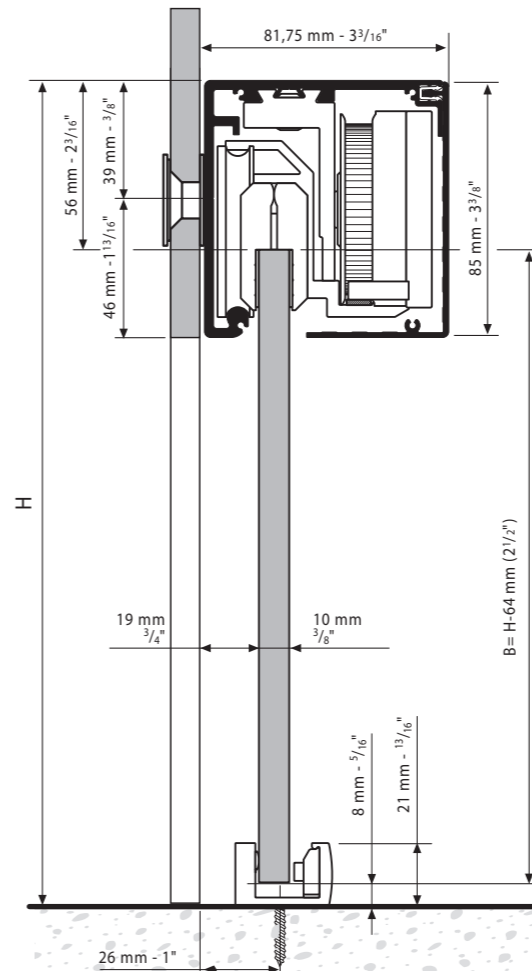

KLEIN®

Instrucciones / Instructions / Anweisungen / Instructions

UNIKAIRSELF® 10-12 mm

KLEIN EUROPE
Edificio KLEIN
Polígono Industrial Can Cuyás, N-150 Km.1
08110 Montcada i Reixac (Barcelona-Spain)
Tel.: (+34) 935 751 010
Fax: (+34) 935 760 109
+INFO
www.klein-europe.com

V10

V12

KLEIN®

	L	V	P
G1 V10-V12	900 mm 35 1/2"	1.000 mm 39 1/2"	2.000 mm 78"
G2 V10-V12	1.150 mm 45"	1.250 mm 49"	2.500 mm 98"
G3 V10*	1.400 mm 55"	1.500 mm 59"	3.000 mm 118"

V	B			
	V10		V12	
	max	min	max	min
1.000 mm 39 1/2"	3.000 mm 118"	2.200 mm 87"	3.000 mm 118"	1.830 mm 72"
1.250 mm 49"	2.900 mm 114"	1.760 mm 69"	2.400 mm 94"	1.470 mm 69"
1.500 mm 59"	2.400 mm 94"	1.470 mm 58"	2.000 mm 78"	1.220 mm 48"