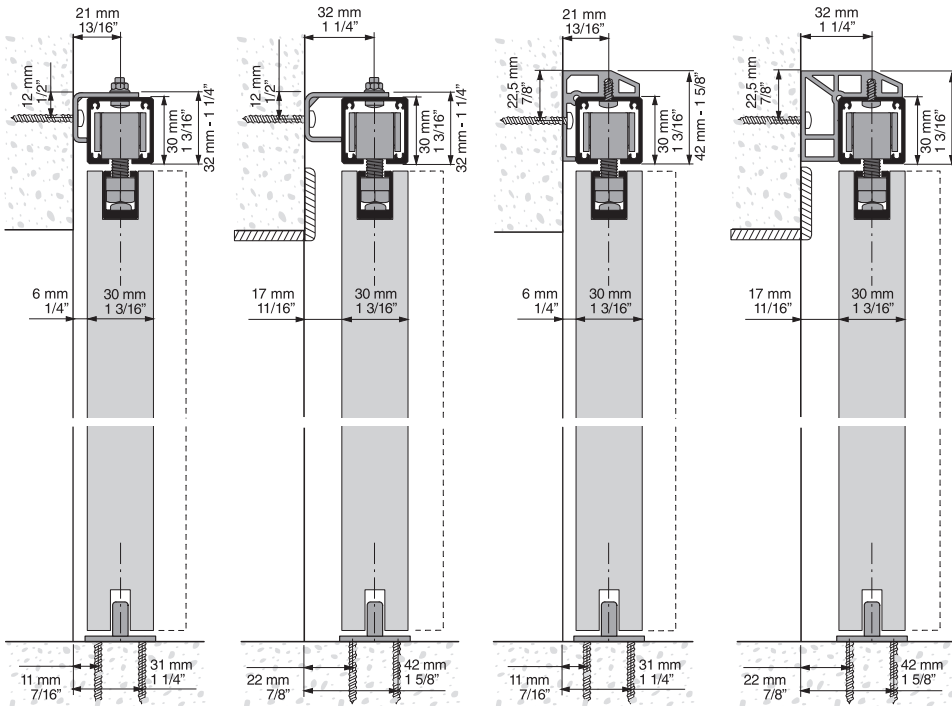

LITE 60 RETRAC