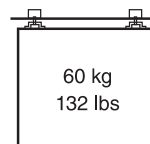

LITE 60 TOP RETRAC