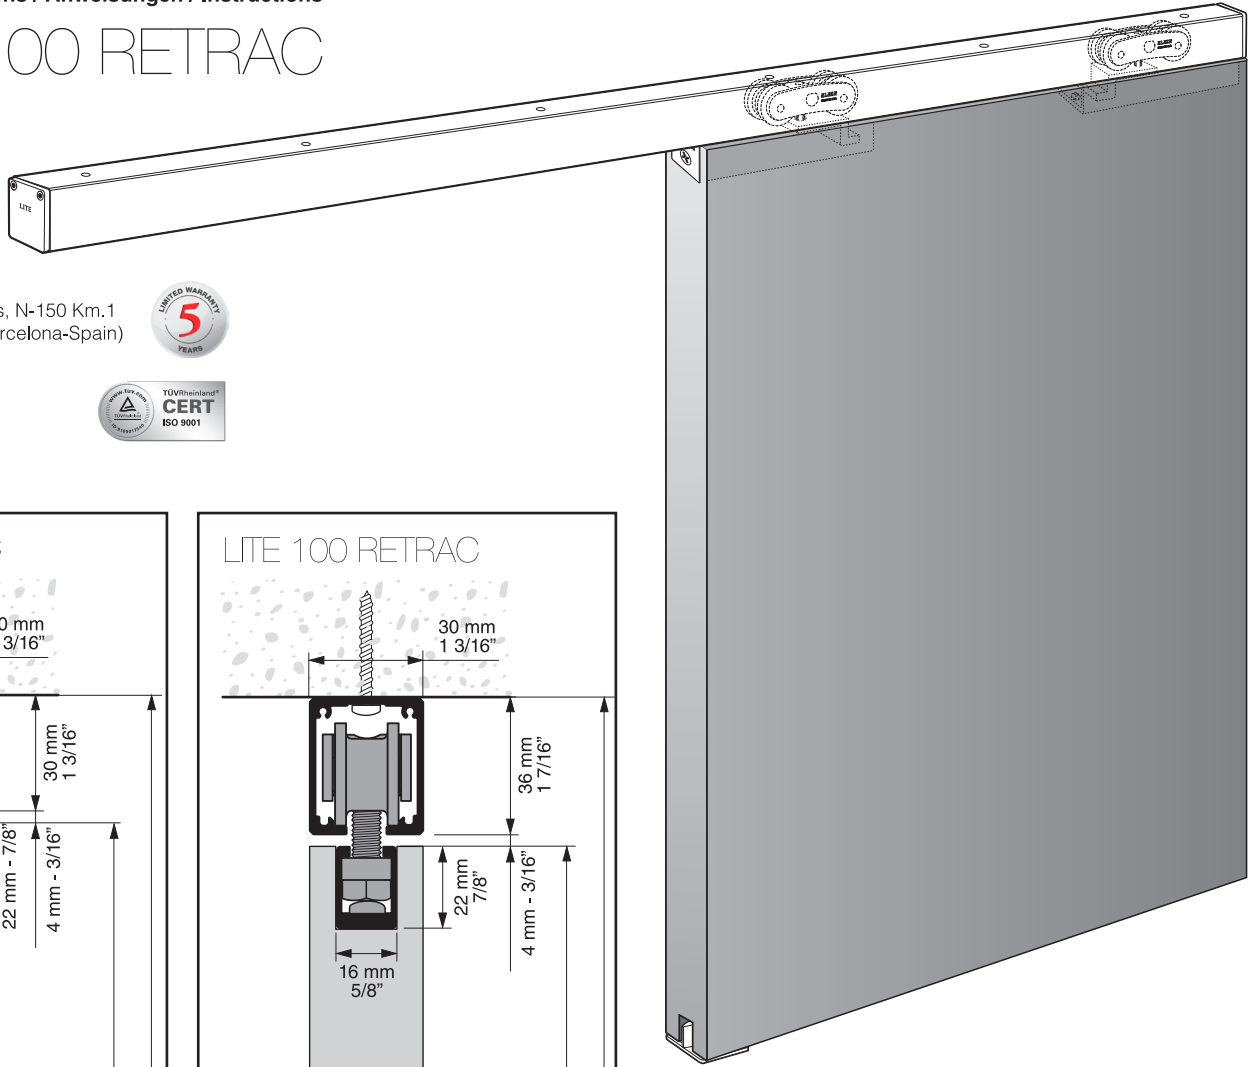

LITE 60/100 RETRAC

KLEIN EUROPE

Edificio KLEIN
Polígono Industrial Can Cuyás, N-150 Km.1
08110 Montcada i Reixac (Barcelona-Spain)
Tel.: (+34) 935 751 010
Fax: (+34) 935 760 109

+INFO
www.klein-europe.com