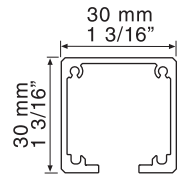

LITE 60 RETRAC