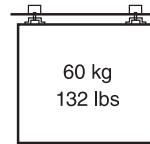

LITE 60 RETRAC