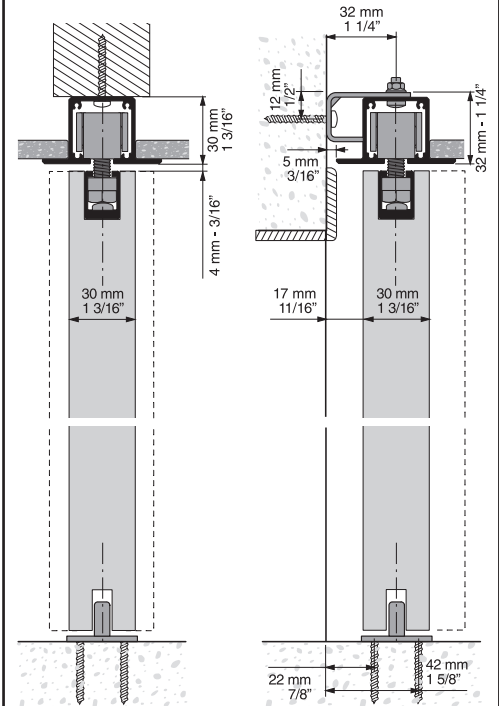

LITE 60 TOP RETRAC