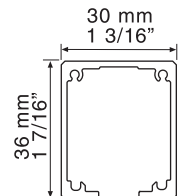

LITE 100 RETRAC