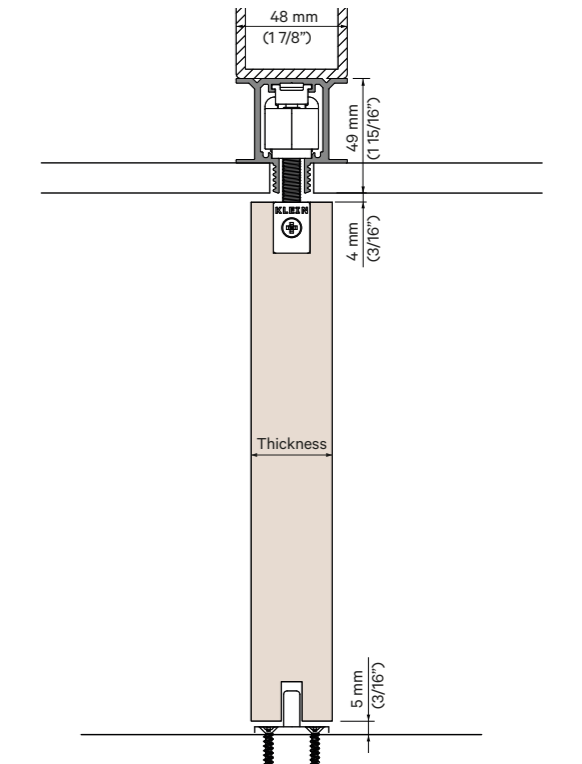

LITE 60

LITE 100

• Perfil T | T Profile | Profil T

LITE 100

DOCUMENTACIÓN TÉCNICA

TECHNICAL DOCUMENTATION | DOCUMENTATION TECHNIQUE

3 Perfil con sujeción a pared | Profile with wall mounting. | Profil avec fixation murale.

· Perfil Soporte Pared | Two types of profiles | Deux types de profils

LITE 60

Perfil soporte pared 6 mm
Wall Support Profile 6mm | Profile Support Mural 6 mm

Perfil soporte pared 17 mm
Wall Support Profile 17mm | Profile Support Mural 17 mm