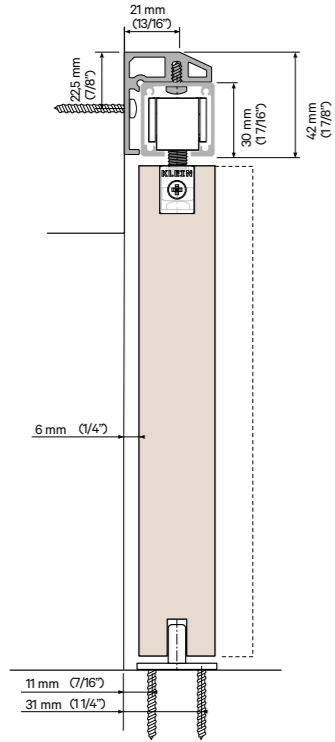

LITE 60

LITE 100

• Perfil T | T Profile | Profil T

LITE 100

DOCUMENTACIÓN TÉCNICA

TECHNICAL DOCUMENTATION | DOCUMENTATION TECHNIQUE

3 Perfil con sujeción a pared | Profile with wall mounting. | Profil avec fixation murale.

· Perfil Soporte Pared | Two types of profiles | Deux types de profils

LITE 60

Perfil soporte pared 6 mm
Wall Support Profile 6mm | Profile Support Mural 6 mm

Perfil soporte pared 17 mm
Wall Support Profile 17mm | Profile Support Mural 17 mm