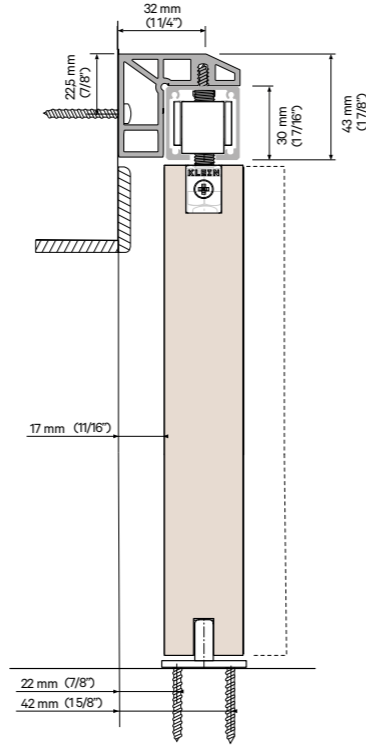

LITE 60

LITE 100

• Perfil T | T Profile | Profil T

LITE 100

DOCUMENTACIÓN TÉCNICA

TECHNICAL DOCUMENTATION | DOCUMENTATION TECHNIQUE

3 Perfil con sujeción a pared | Profile with wall mounting. | Profil avec fixation murale.

· Perfil Soporte Pared | Two types of profiles | Deux types de profils

LITE 60

Perfil soporte pared 6 mm
Wall Support Profile 6mm | Profile Support Mural 6 mm

Perfil soporte pared 17 mm
Wall Support Profile 17mm | Profile Support Mural 17 mm