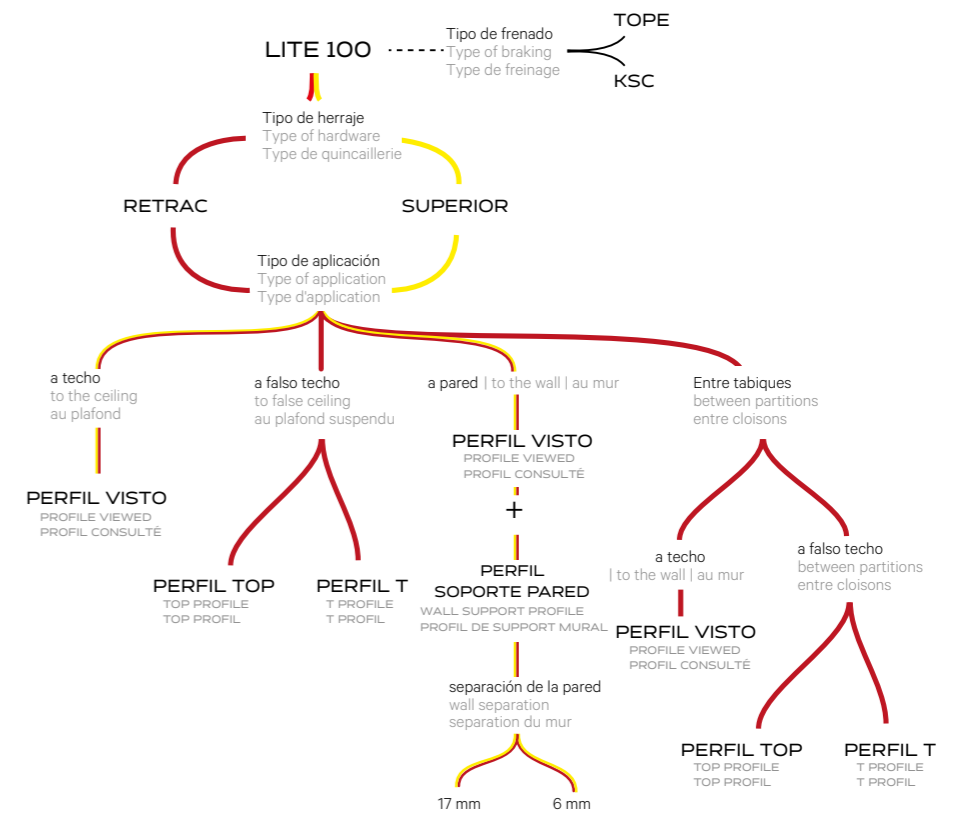

TIPOS DE INSTALACIÓN LITE POCKET | LITE POCKET INSTALLATION TYPE | TYPE D'INSTALLATION LITE POCKET

2 formas de fijar nuestros perfiles con LITE POCKET | Two ways to fix our profiles with LITE POCKET | Deux façons de définir nos profils avec LITE POCKET

1 A TECHO VISTO | TO THE CEILING | AU PLAFOND

2 A FALSO TECHO | TO FALSE CEILING | AU PLAFOND SUSPENDU

Solo Disponible LITE 100
Just available LITE 100
Seulement disponible LITE 100

—VENTAJAS FAMILIA LITE | ADVANTAGES OF THE LITE FAMILY | AVANTAGES DE LA FAMILLE

• TIPOS DE SUJECCIÓN | TYPE OF FASTENING | FASTENING TYPE

RETRAC

SUPERIOR

• REGULACIONES DE AJUSTE DE POSICIÓN UNA VEZ INSTALADO | POSITION ADJUSTMENT REGULATIONS ONCE INSTALLED | RÉGLEMENTATIONS DE RÉGLAGE DE POSITION UNE FOIS INSTALLÉ

Regulación en altura para llevar el panel a los 4mm del perfil para el óptimo funcionamiento de sistema Lite.
| Height adjustment for bringing the panel to 4mm from the profile for optimal functioning of the Lite system |
| Réglage de la hauteur pour amener le panneau à 4 mm du profil pour un fonctionnement optimal du système Lite |

Regulación de la puerta en posición abierto para optimizar el espacio de paso en la gama Pocket.
| Door regulation in open position to optimize the passage space in the Pocket range |
| Régulation de la porte en position ouverte pour optimiser l'espace de passage dans la gamme Pocket |