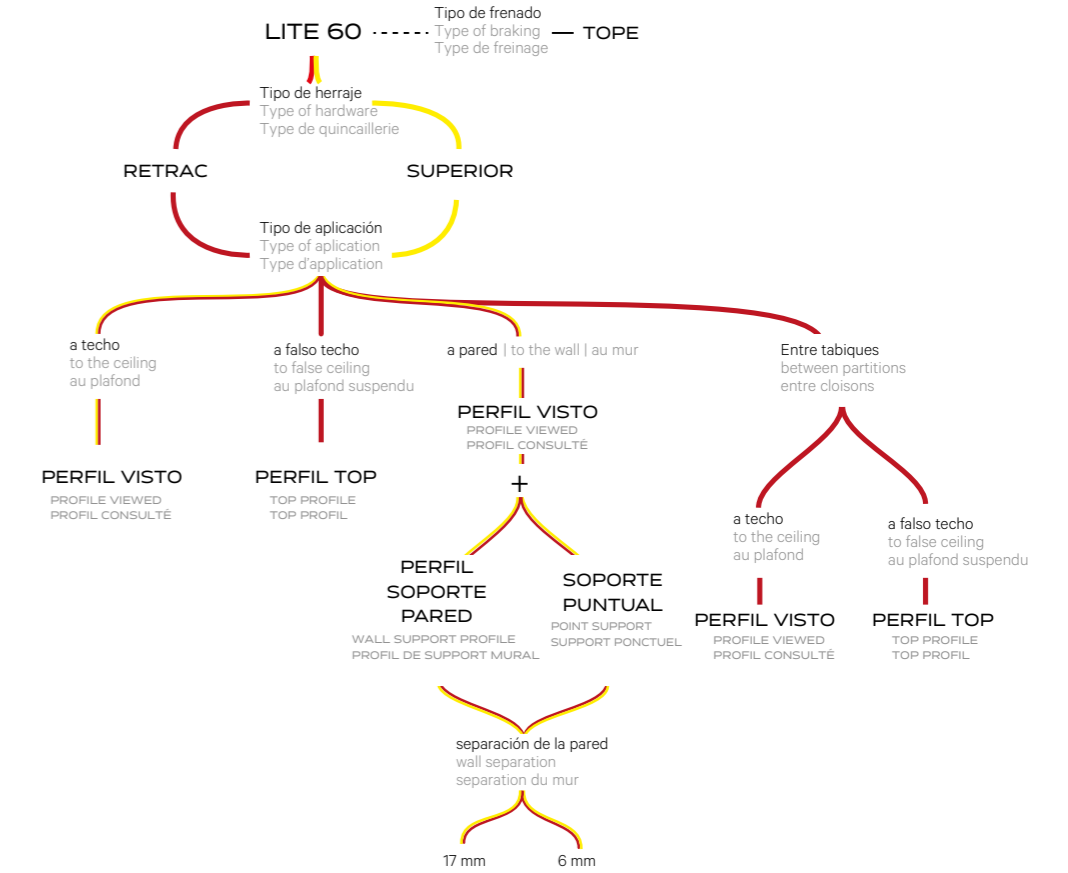

1 A TECHO VISTO | TO THE CEILING | AU PLAFOND

2 A FALSO TECHO | TO FALSE CEILING | AU PLAFOND SUSPENDU

• PERFIL VISTO | PROFILE VIEWED | PROFIL CONSULTÉ

• PERFIL TOP | TOP PROFILE | TOP PROFIL

Solo Disponible LITE 100
Just available LITE 100
Seulement disponible LITE 100

• PERFIL T | T PROFILE | T PROFIL

—VENTAJAS FAMILIA LITE | ADVANTAGES OF THE LITE FAMILY | AVANTAGES DE LA FAMILLE

• TIPOS DE SUJECCIÓN | TYPE OF FASTENING | FASTENING TYPE

RETRAC

SUPERIOR

• REGULACIONES DE AJUSTE DE POSICIÓN UNA VEZ INSTALADO | POSITION ADJUSTMENT REGULATIONS ONCE INSTALLED | RÉGLEMENTATIONS DE RÉGLAGE DE POSITION UNE FOIS INSTALLÉ

REGULACIÓN ALTURA
| HEIGHT ADJUSTMENT REGULATION | RÉGULATION DE RÉGLAGE DE HAUTEUR

Regulación en altura para llevar el panel a los 4mm del perfil para el óptimo funcionamiento de sistema Lite.
| Height adjustment for bringing the panel to 4mm from the profile for optimal functioning of the Lite system |
| Réglage de la hauteur pour amener le panneau à 4 mm du profil pour un fonctionnement optimal du système Lite |

REGULACIÓN HORIZONTAL
| HEIGHT ADJUSTMENT REGULATION | RÉGULATION DE RÉGLAGE DE HAUTEUR

Regulación de la puerta en posición abierto para optimizar el espacio de paso en la gama Pocket.
| Door regulation in open position to optimize the passage space in the Pocket range |
| Régulation de la porte en position ouverte pour optimiser l'espace de passage dans la gamme Pocket |