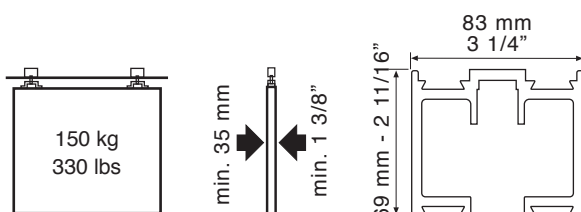

ENG

Stockpanel has been designed to divide spaces by means of sliding wooden panels parked in either a perpendicular or parallel configuration.

- Ideal for partitioning restaurants, conference rooms, lounges, dining rooms, etc.
- Optimizes clearance.
- Can be configured with one or two door parking spaces.
- Holds doors up to 150 Kg.
- Cleared passageway with no floor profile.
- 35 mm thick door.
- "Silver" anodized aluminium profile (AA10 ISO 7599, 10 microns).
- Ball bearing system for smooth opening.
- Ceiling mounted.

CAT

Stockpanel està dissenyat per dividir espais mitjançant panells de fusta corredeiros i aparcats amb configuració perpendicular o paral·lela.

- Ideal per a la divisió de sales de restaurants, sales de conferencies, salons, menjadors...
- Aprofitament òptim de la llum de pas.
- Configuració amb una o dues zones d'aparcament.
- Sistema per a portes de fins a 150 Kg.
- Zona de pas neta sense guia al terra.
- Porta de 35 mm de gruix.
- Perfil d'alumini anoditzat "Silver" (AA10 ISO 7599, 10 micres).
- Rodaments de boles per a una obertura suau.
- Instal·lació a sostre.

STOCKPANEL 150