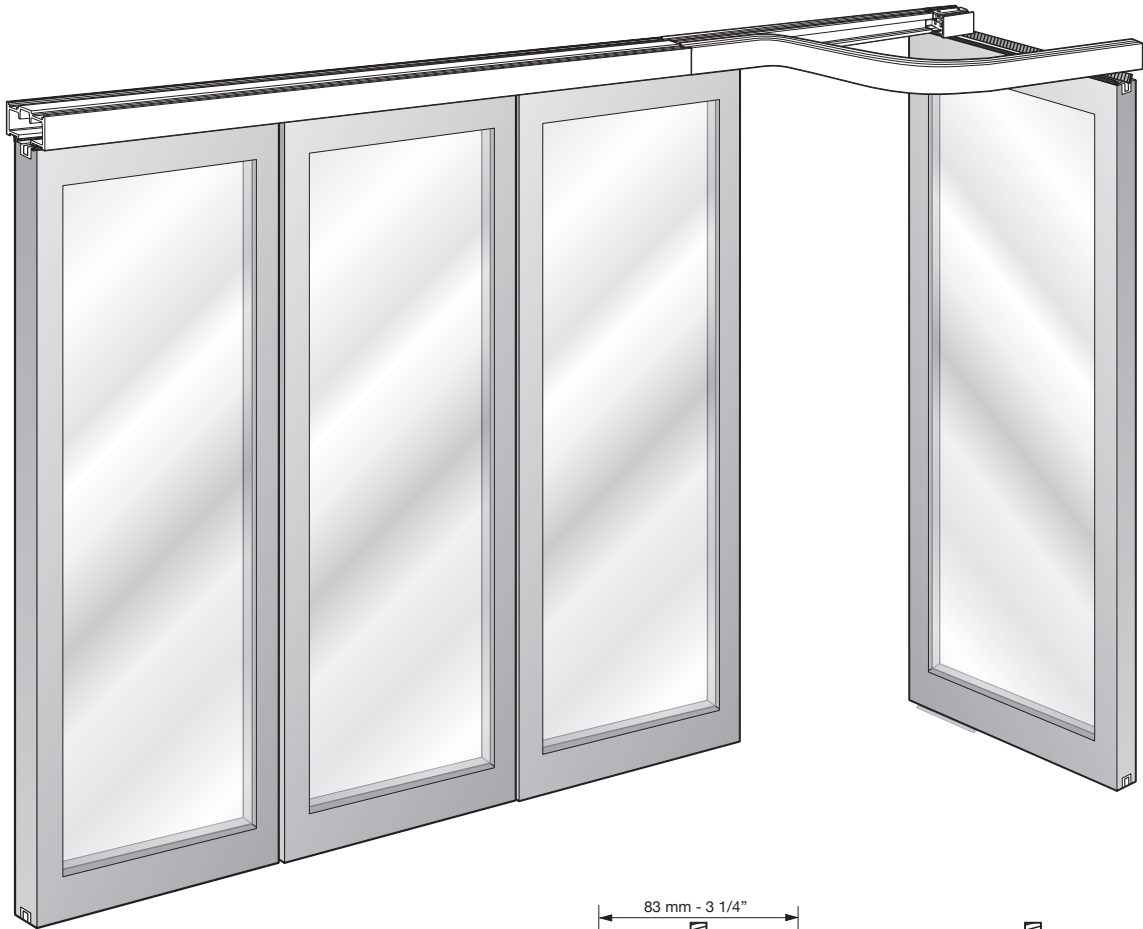

STOCKPANEL 150