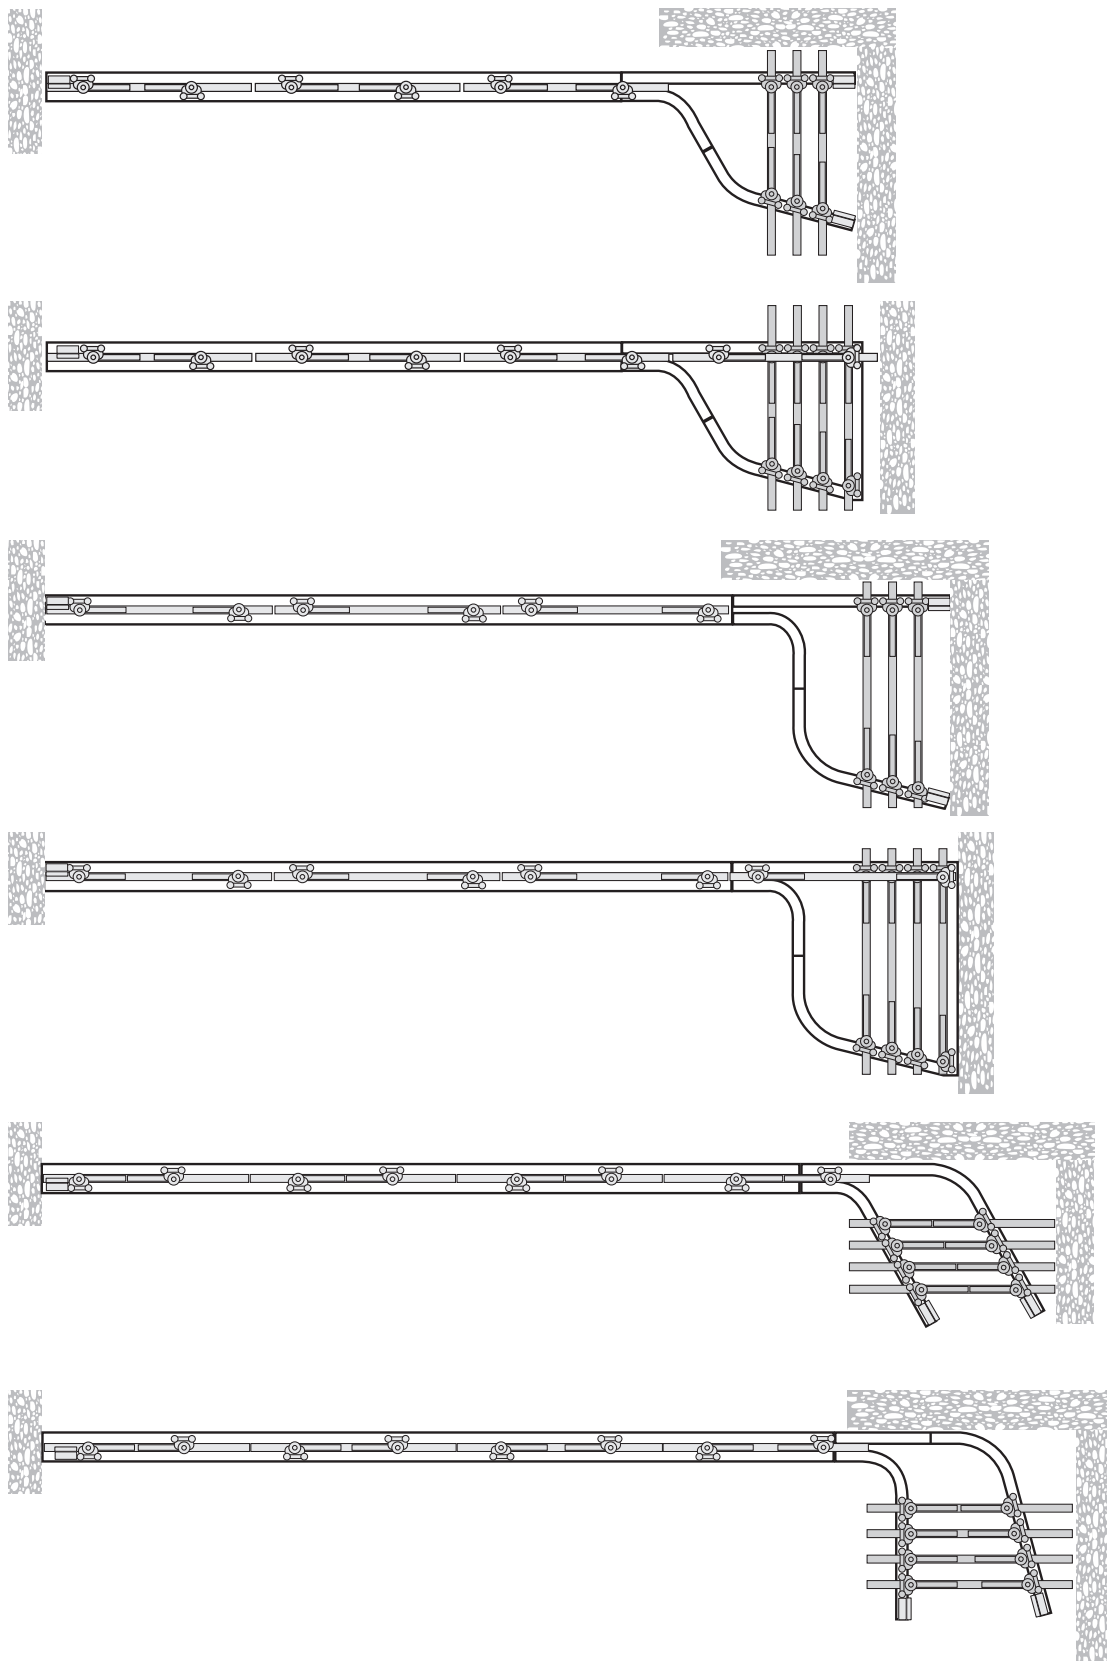

STOCKPANEL 150

ESP Por sus características especiales este producto no se encuentra en sus distribuidores habituales; en caso de necesidad consultar directamente a KLEIN.
ENG Due to its special characteristics this product is not available on our usual retailer premises. In case you need it, please contact KLEIN. directly.
POR Pelas suas características especiais, este produto não se encontra nos distribuidores habituais; em caso de necessidade consultar diretamente a KLEIN.
CAT Per les seves característiques especials aquest producte no es troba en els seus distribuïdors habituals; en cas de necessitat consultar directament a KLEIN.