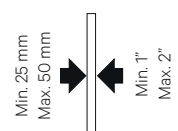

- Accessoire dissimulé dans le bas du panneau
- Pour 2 ou 3 panneaux de max. 150 kg (330 lbs) chacun
- Disponible en version avec ou sans amortisseur KBS (Klein Brake System)
- Compatible avec nos gammes SUPERIOR ainsi que RETRAC pour un espace minimum de 3 mm entre le rail supérieur et le panneau.
- Il s'adapte à toutes portes coulissantes en bois du marché
- Accessoire non compatible avec nos systèmes de freinage KSC (Klein Soft Closing)
- Garantie KLEIN® de 5 ans

DEU

GUIDER , ein universelles Zubehörteil, das eine teleskopische Bewegung von mehrteiligen Holzinnenwänden ermöglicht. Es sorgt dafür, dass alle Paneele in einer Linie stehen, wenn das System vollständig geöffnet ist, ohne dass eine Bodenschiene erforderlich ist.

- Verdecktes Zubehörteil an der Unterseite des Paneels
- Für 2 oder 3 Paneele mit einem Gewicht von jeweils bis zu 150 kg (330 lbs)
- Erhältlich mit oder ohne Dämpfer KBS (Klein Brake System)
- Kompatibel mit unseren Stoppersystemen und der RETRAC-Reihe, für einen Mindestabstand von 3 mm zwischen der oberen Schiene und dem Flügel.
- Passt zu allen auf dem Markt erhältlichen Holzschiebetüren
- Dieses Zubehörteil ist nicht mit unseren Bremssystemen KSC (Klein Soft Closing) kompatibel.
- 5 Jahre KLEIN®-Garantie

GUIDER

Peso máximo puerta 150 kg
Maximum door weight 330 lbs