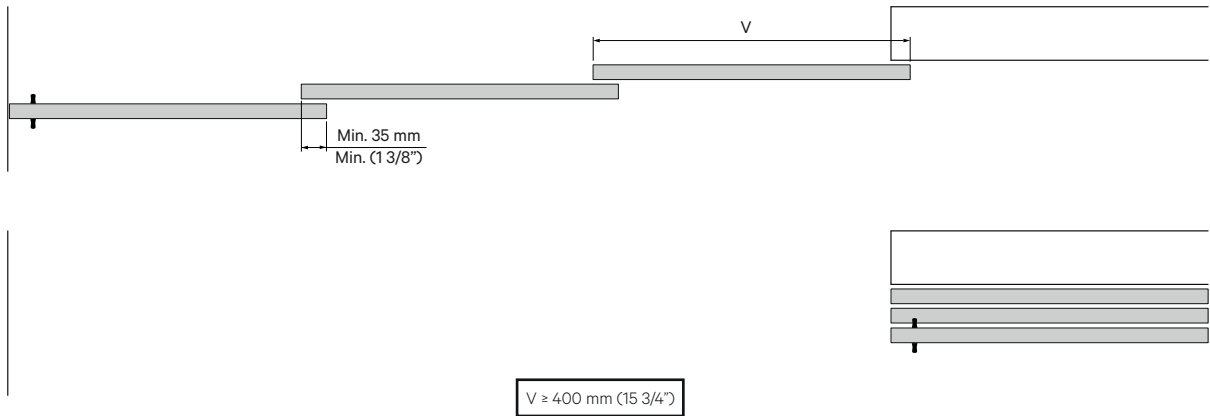

- Verdecktes Zubehörteil an der Unterseite des Paneels
- Für 2 oder 3 Paneele mit einem Gewicht von jeweils bis zu 150 kg (330 lbs)
- Erhältlich mit oder ohne Dämpfer KBS (Klein Brake System)
- Kompatibel mit unseren Stoppersystemen und der RETRAC-Reihe, für einen Mindestabstand von 3 mm zwischen der oberen Schiene und dem Flügel.
- Passt zu allen auf dem Markt erhältlichen Holzschiebetüren
- Dieses Zubehörteil ist nicht mit unseren Bremssystemen KSC (Klein Soft Closing) kompatibel.
- 5 Jahre KLEIN®-Garantie

GUIDER

Peso máximo puerta 150 kg
Maximum door weight 330 lbs

FÓRMULA VIABILIDAD / FEASIBILITY FORMULA

$A + 5 \text{ mm } (3/16") \geq B$

Si se cumple esta fórmula es posible instalar el sistema.
If this formula is fulfilled, it is possible to install the system.

DISTANCIA ENTRE PERFILES / DISTANCE BETWEEN PROFILES

$X = A + 5 \text{ mm } (3/16")$

GUIDER

GUIDER KBS

JGOS ACC NECESARIOS: Número de hojas - 1

SET OF ACCESORIES REQUIRED: Number of doors - 1

REFERENCIAS / REFERENCES / RÉFÉRENCES / REFERENZ