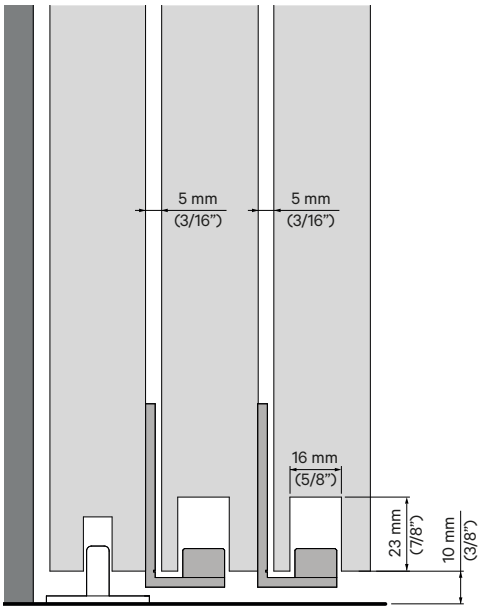

FÓRMULA VIABILIDAD / FEASIBILITY FORMULA

$A + 5 \text{ mm } (3/16") \geq B$

Si se cumple esta fórmula es posible instalar el sistema.
If this formula is fulfilled, it is possible to install the system.

DISTANCIA ENTRE PERFILES / DISTANCE BETWEEN PROFILES

$X = A + 5 \text{ mm } (3/16")$

GUIDER

GUIDER KBS