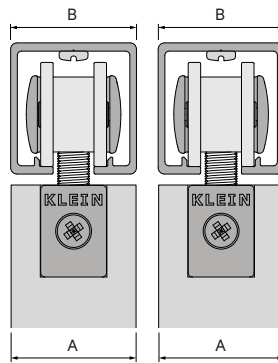

DEU

GUIDER , ein universelles Zubehörteil, das eine teleskopische Bewegung von mehrteiligen Holzinnenwänden ermöglicht. Es sorgt dafür, dass alle Paneele in einer Linie stehen, wenn das System vollständig geöffnet ist, ohne dass eine Bodenschiene erforderlich ist.

- Verdecktes Zubehörteil an der Unterseite des Paneels
- Für 2 oder 3 Paneele mit einem Gewicht von jeweils bis zu 150 kg (330 lbs)
- Erhältlich mit oder ohne Dämpfer KBS (Klein Brake System)
- Kompatibel mit unseren Stoppersystemen und der RETRAC-Reihe, für einen Mindestabstand von 3 mm zwischen der oberen Schiene und dem Flügel.
- Passt zu allen auf dem Markt erhältlichen Holzschiebetüren
- Dieses Zubehörteil ist nicht mit unseren Bremssystemen KSC (Klein Soft Closing) kompatibel.
- 5 Jahre KLEIN®-Garantie

GUIDER

Peso máximo puerta 150 kg
Maximum door weight 330 lbs

FÓRMULA VIABILIDAD / FEASIBILITY FORMULA

$A + 5 \text{ mm } (3/16") \geq B$

Si se cumple esta fórmula es posible instalar el sistema.
If this formula is fulfilled, it is possible to install the system.