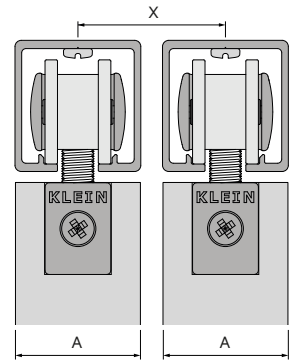

- Verdecktes Zubehörteil an der Unterseite des Paneels
- Für 2 oder 3 Paneele mit einem Gewicht von jeweils bis zu 150 kg (330 lbs)
- Erhältlich mit oder ohne Dämpfer KBS (Klein Brake System)
- Kompatibel mit unseren Stoppersystemen und der RETRAC-Reihe, für einen Mindestabstand von 3 mm zwischen der oberen Schiene und dem Flügel.
- Passt zu allen auf dem Markt erhältlichen Holzschiebetüren
- Dieses Zubehörteil ist nicht mit unseren Bremssystemen KSC (Klein Soft Closing) kompatibel.
- 5 Jahre KLEIN®-Garantie

GUIDER

Peso máximo puerta 150 kg
Maximum door weight 330 lbs

FÓRMULA VIABILIDAD / FEASIBILITY FORMULA

$A + 5 \text{ mm } (3/16") \geq B$

Si se cumple esta fórmula es posible instalar el sistema.
If this formula is fulfilled, it is possible to install the system.

DISTANCIA ENTRE PERFILES / DISTANCE BETWEEN PROFILES

$X = A + 5 \text{ mm } (3/16")$

GUIDER

GUIDER KBS

JGOS ACC NECESARIOS: Número de hojas - 1

SET OF ACCESORIES REQUIRED: Number of doors - 1

REFERENCIAS / REFERENCES / RÉFÉRENCES / REFERENZ