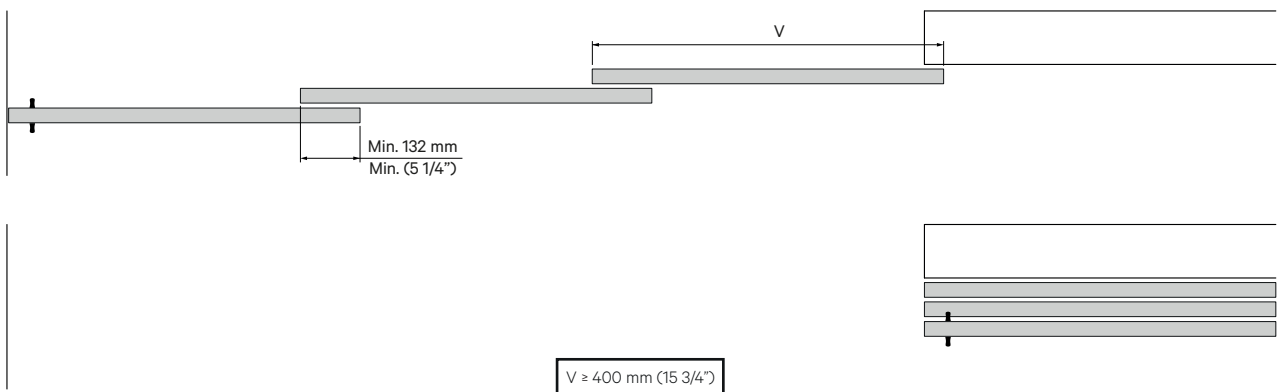

GUIDER

Peso máximo puerta 150 kg
Maximum door weight 330 lbs

FÓRMULA VIABILIDAD / FEASIBILITY FORMULA

$A + 5 \text{ mm } (3/16") \geq B$

Si se cumple esta fórmula es posible instalar el sistema.
If this formula is fulfilled, it is possible to install the system.

DISTANCIA ENTRE PERFILES / DISTANCE BETWEEN PROFILES

$X = A + 5 \text{ mm } (3/16")$

GUIDER

GUIDER KBS

JGOS ACC NECESARIOS: Número de hojas - 1

SET OF ACCESORIES REQUIRED: Number of doors - 1

REFERENCIAS / REFERENCES / RÉFÉRENCES / REFERENZ