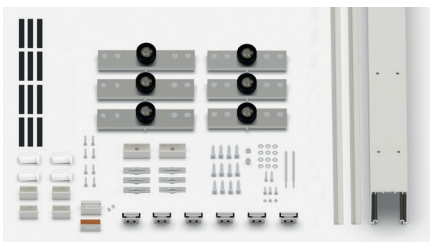

REFERENCIAS / REFERENCES / REFERÈNCIES / REFERÈNCIES

G