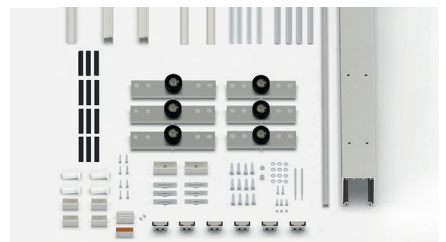

REFERENCIAS / REFERENCES / REFERÈNCIES / REFERÈNCIES

I