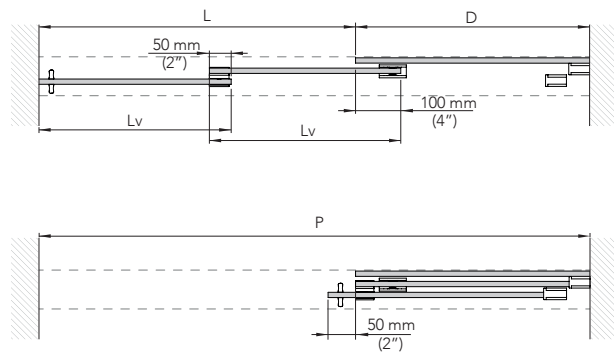

INSTALACIÓN A DERECHA
/ RIGHT INSTALLATION

$$P = L + D$$

$$L = \frac{2}{3} P - 85 \text{ mm (3 6/16")}$$

$$D = \frac{L}{2} + 125 \text{ mm (4 15/16")}$$

$$P = \frac{L + 85 \text{ mm (3 6/16")} \times 3}{2}$$

$$Lv = \frac{L}{2} + 75 \text{ mm (2 15/16")}$$

G	L	P
G1	1.300 - 1.550 mm / 51 1/4" - 60 1/1"	2.500 mm / 98"
G2	1.550 - 1.900 mm / 60 1/1" - 74 3/4"	3.000 mm / 118"
G3	1.900 - 2.200 mm / 74 1/1" - 86 5/8"	3.500 mm / 137"
G4	2.200 - 2.550 mm / 86 5/8" - 100 3/8"	4.000 mm / 157"

EXTENDO 2 HOJAS CON VIDRIO FIJO/ EXTENDO 2 DOORS WITH FIXED GLASS

**INSTALACIÓN A IZQUIERDAS/
LEFT INSTALLATION**

**INSTALACIÓN A DERECHAS/
RIGHT INSTALLATION**

$P = L + D$

$L = \frac{2}{3} P - 85 \text{ mm } (3 \frac{6}{16} \text{''})$

$D = \frac{L}{2} + 125 \text{ mm } (4 \frac{15}{16} \text{''})$

$P = \frac{L + 85 \text{ mm } (3 \frac{6}{16} \text{''}) \times 3}{2}$

$L_v = \frac{L}{2} + 75 \text{ mm } (2 \frac{15}{16} \text{''})$

G	L	P
G1	1.300 - 1.550 mm / 51 1/4" - 60 1/16"	2.500 mm / 98"
G2	1.550 - 1.900 mm / 60 1/16" - 74 3/4"	3.000 mm / 118"
G3	1.900 - 2.200 mm / 74 1/16" - 86 5/8"	3.500 mm / 137"
G4	2.200 - 2.550 mm / 86 5/8" - 100 3/8"	4.000 mm / 157"