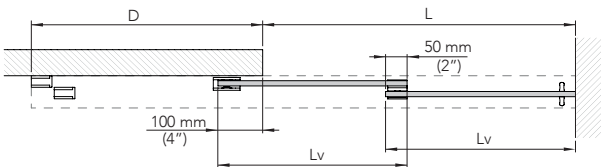

EMPOTRADO/ RECESSED

Instalación a falso techo con vidrio fijo/
False ceiling installation with fixed glass

hv ≤ 3.000 mm / 118"

EXTENDO 2 HOJAS SIN VIDRIO FIJO/ EXTENDO 2 DOORS WITHOUT FIXED GLASS

INSTALACIÓN A IZQUIERDAS/
LEFT INSTALLATION

INSTALACIÓN A DERECHA
/ RIGHT INSTALLATION

$$P = L + D$$

$$L = \frac{2}{3} P - 85 \text{ mm (3 6/16")}$$

$$D = \frac{L}{2} + 125 \text{ mm (4 15/16")}$$

$$P = \frac{L + 85 \text{ mm (3 6/16")} \times 3}{2}$$

$$Lv = \frac{L}{2} + 75 \text{ mm (2 15/16")}$$

G	L	P
G1	1.300 - 1.550 mm / 51 1/4" - 60 1/1"	2.500 mm / 98"
G2	1.550 - 1.900 mm / 60 1/1" - 74 3/4"	3.000 mm / 118"
G3	1.900 - 2.200 mm / 74 1/1" - 86 5/8"	3.500 mm / 137"
G4	2.200 - 2.550 mm / 86 5/8" - 100 3/8"	4.000 mm / 157"