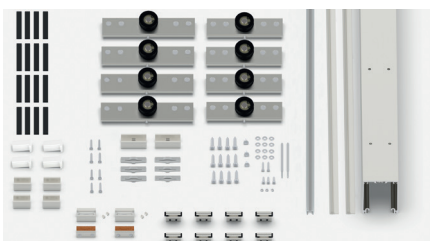

REFERENCIAS / REFERENCES / REFERÈNCIES / REFERÈNCIES

M