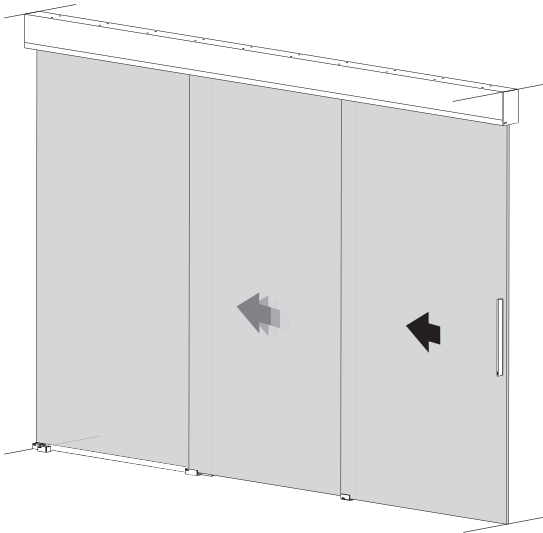

$$Lv = \frac{L}{2} + 75 \text{ mm (2 15/16")}$$

G	L	P
G1	1.300 - 1.550 mm / 51 1/4" - 60 1/1"	2.500 mm / 98"
G2	1.550 - 1.900 mm / 60 1/1" - 74 3/4"	3.000 mm / 118"
G3	1.900 - 2.200 mm / 74 1/1" - 86 5/8"	3.500 mm / 137"
G4	2.200 - 2.550 mm / 86 5/8" - 100 3/8"	4.000 mm / 157"

EXTENDO 2 HOJAS CON VIDRIO FIJO/ EXTENDO 2 DOORS WITH FIXED GLASS

**INSTALACIÓN A IZQUIERDAS/
LEFT INSTALLATION**

**INSTALACIÓN A DERECHAS/
RIGHT INSTALLATION**

$P = L + D$

$L = \frac{2}{3} P - 85 \text{ mm } (3 \frac{6}{16} \text{''})$