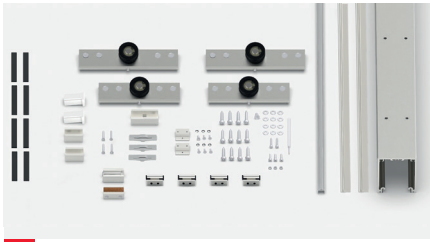

REFERENCIAS / REFERENCES / REFERÈNCIES / REFERÈNCIES

A