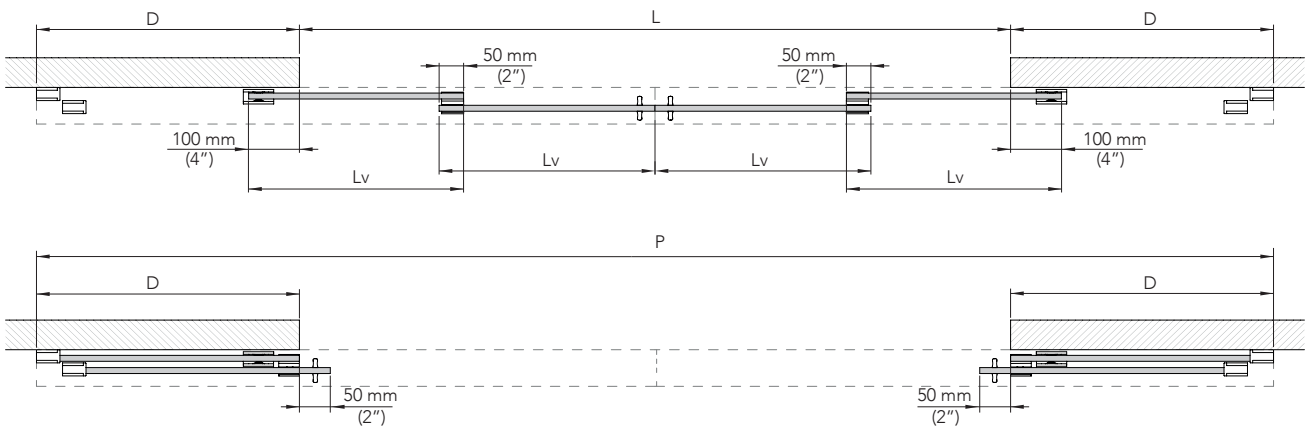

G	L	P
G1	2.400 - 3.100 mm / 94 1/2" - 122 1/16"	5.000 mm / 196"

EXTENDO 4 HOJAS CON VIDRIO FIJO/ EXTENDO 4 DOORS WITH FIXED GLASS

$$P = L + 2D$$

$$L = \frac{2}{3} P - 170 \text{ mm (6 11/16")}$$

$$D = \frac{L}{4} + 125 \text{ mm (4 15/16")}$$

$$L = \frac{L + 170 \text{ mm (6 11/16")} \times 3}{2}$$

$$Lv = \frac{L}{4} + 75 \text{ mm (2 15/16")}$$

G	L	P
G1	2.400 - 3.100 mm / 94 1/2" - 122 1/16"	5.000 mm / 196"

EXTENDO 2+2 HOJAS SIN VIDRIO FIJO/ EXTENDO 2+2 DOORS WITHOUT FIXED GLASS

Instalación formada por un Extendo 2 hojas a izquierdas y un Extendo 2 hojas a derechas/
 Installation consisting of an Extendo 2-doors left and an Extendo 2-doors right.

$$P = L + 2 D$$

$$L = \frac{2}{3} P - 170 \text{ mm (6 11/16")}$$

$$D = \frac{L}{4} + 125 \text{ mm (4 15/16")}$$

$$L = \frac{L + 170 \text{ mm (6 11/16")} \times 3}{2}$$

$$Lv = \frac{L}{4} + 75 \text{ mm (2 15/16")}$$

G	L	P
G1	2.500 - 3.100 mm / 98 7/16" - 122 1/16"	2.500 mm / 98"
G2	3.100 - 3.800 mm / 122 1/16" - 149 5/8"	3.000 mm / 118"
G3	3.800 - 4.400 mm / 149 5/8" - 173 1/4"	3.500 mm / 137"
G4	4.400 - 5.100 mm / 173 1/4" - 200 3/4"	4.000 mm / 157"