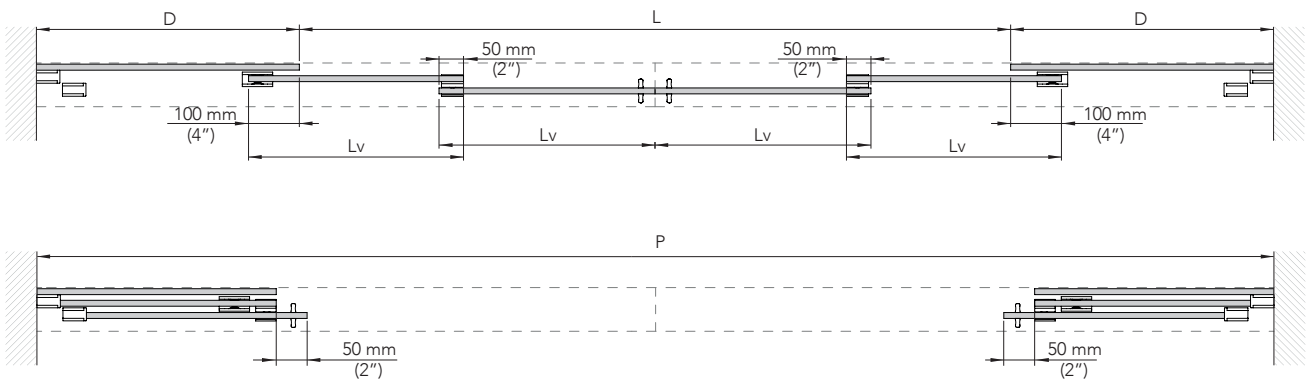

Instalación formada por un Extendo 2 hojas a izquierdas y un Extendo 2 hojas a derechas/
 Installation consisting of an Extendo 2-doors left and an Extendo 2-doors right.

$$P = L + 2 D$$

$$L = \frac{2}{3} P - 170 \text{ mm (6 11/16")}$$

$$D = \frac{L}{4} + 125 \text{ mm (4 15/16")}$$

$$L = \frac{L + 170 \text{ mm (6 11/16")} \times 3}{2}$$

$$Lv = \frac{L}{4} + 75 \text{ mm (2 15/16")}$$

G	L	P
G1	2.500 - 3.100 mm / 98 7/16" - 122 1/16"	2.500 mm / 98"
G2	3.100 - 3.800 mm / 122 1/16" - 149 5/8"	3.000 mm / 118"
G3	3.800 - 4.400 mm / 149 5/8" - 173 1/4"	3.500 mm / 137"
G4	4.400 - 5.100 mm / 173 1/4" - 200 3/4"	4.000 mm / 157"

EXTENDO 2+2 HOJAS CON VIDRIO FIJO/ EXTENDO 2+2 DOORS WITH FIXED GLASS

Instalación formada por un Extendo 2 hojas a izquierdas y un Extendo 2 hojas a derechas/
 Installation consisting of an Extendo 2-doors left and an Extendo 2-doors right.