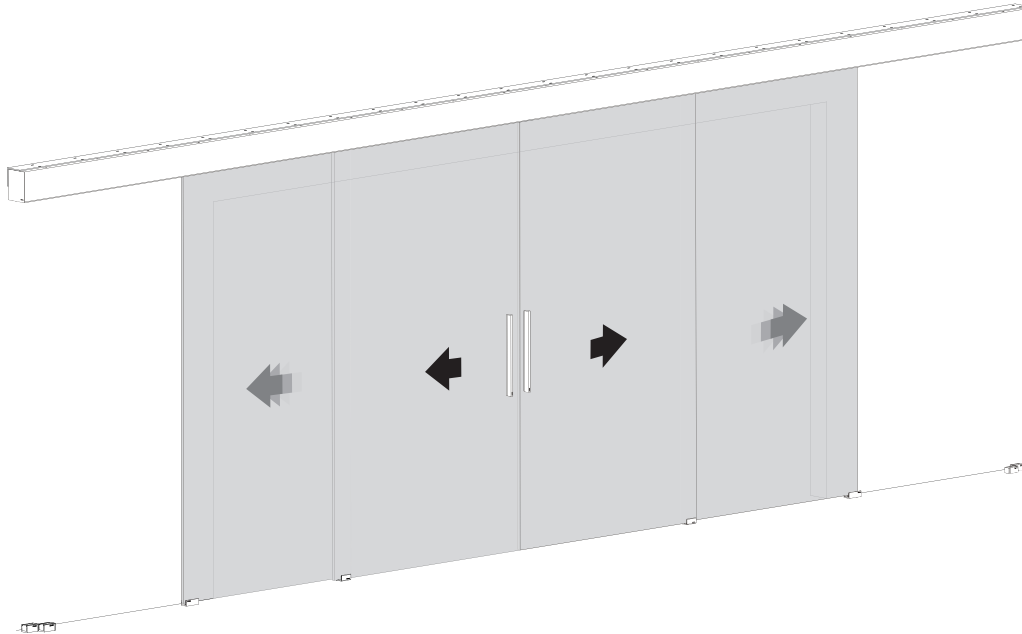

$$Lv = \frac{L}{3} + 100 \text{ mm (3 15/16")}$$

G	L	P
G1	1.725 - 2.175 mm / 67 7/8" - 85 5/8"	4.000 mm / 157"
G2	2.725 - 2.775 mm / 85 5/8" - 109 1/4"	5.000 mm / 196"

EXTENDO 3 HOJAS CON VIDRIO FIJO/ EXTENDO 3 DOORS WITH FIXED GLASS

$$P = 2 D + L$$

$$L = \frac{3}{5} P - 180 \text{ mm (7 1/16")}$$

$$D = \frac{L}{3} + 150 \text{ mm (5 7/8")}$$

$$L = \frac{L + 180 \text{ mm (7 1/16")} \times 5}{3}$$

$$L_v = \frac{L}{3} + 100 \text{ mm (3 15/16")}$$

G	L	P
G1	1.725 - 2.175 mm / 67 7/8" - 85 5/8"	4.000 mm / 157"
G2	2.725 - 2.775 mm / 85 5/8" - 109 1/4"	5.000 mm / 196"

EXTENDO 4 HOJAS SIN VIDRIO FIJO/ EXTENDO 4 DOORS WITHOUT FIXED GLASS

$$P = L + 2D$$