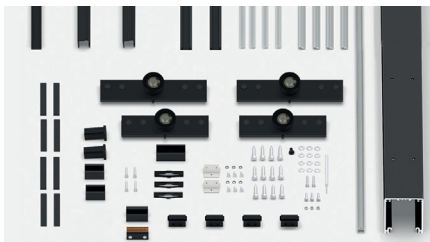

REFERENCIAS / REFERENCES / REFERÈNCIES / REFERÈNCIES

D