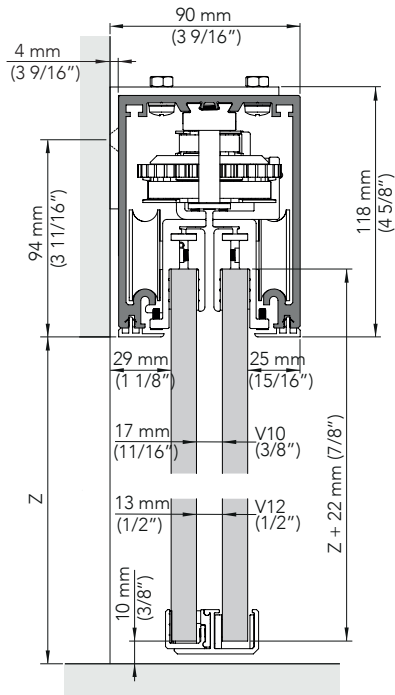

VISTO/EXPOSED

Instalación a pared sin vidrio fijo/
Wall installation without fixed glass