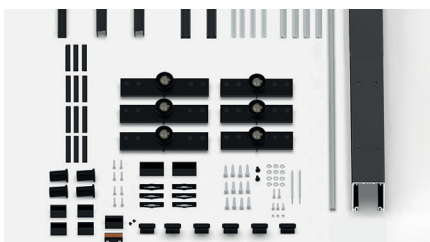

REFERENCIAS / REFERENCES / REFERÈNCIES / REFERÈNCIES

J