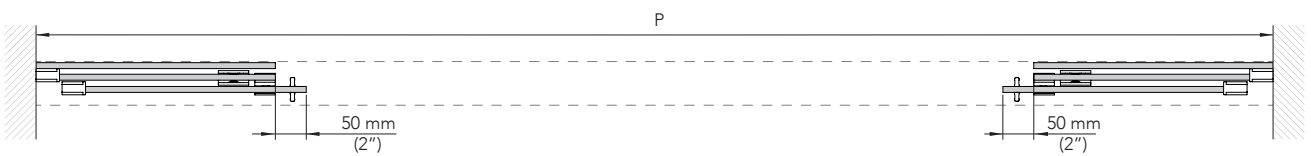

G	L	P
G1	1.725 - 2.175 mm / 67 7/8" - 85 5/8"	4.000 mm / 157"
G2	2.725 - 2.775 mm / 85 5/8" - 109 1/4"	5.000 mm / 196"

EXTENDO 4 HOJAS SIN VIDRIO FIJO/ EXTENDO 4 DOORS WITHOUT FIXED GLASS

$$P = L + 2D$$

$$L = \frac{2}{3} P - 170 \text{ mm (6 11/16")}$$

$$D = \frac{L}{4} + 125 \text{ mm (4 15/16")}$$

$$L = \frac{L + 170 \text{ mm (6 11/16")} \times 3}{2}$$

$$L_v = \frac{L}{4} + 75 \text{ mm (2 15/16")}$$

G	L	P
G1	2.400 - 3.100 mm / 94 1/2" - 122 1/16"	5.000 mm / 196"

EXTENDO 4 HOJAS CON VIDRIO FIJO/ EXTENDO 4 DOORS WITH FIXED GLASS

$$P = L + 2D$$

$$L = \frac{2}{3} P - 170 \text{ mm (6 11/16")}$$

$$D = \frac{L}{4} + 125 \text{ mm (4 15/16")}$$

$$L = \frac{L + 170 \text{ mm (6 11/16")} \times 3}{2}$$

$$Lv = \frac{L}{4} + 75 \text{ mm (2 15/16")}$$

G	L	P
G1	2.400 - 3.100 mm / 94 1/2" - 122 1/16"	5.000 mm / 196"

EXTENDO 2+2 HOJAS SIN VIDRIO FIJO/ EXTENDO 2+2 DOORS WITHOUT FIXED GLASS