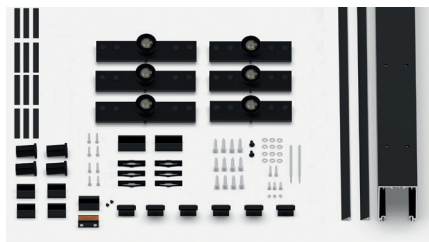

REFERENCIAS / REFERENCES / REFERÈNCIES / REFERÈNCIES

H