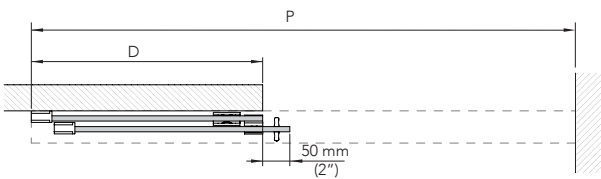

EMPOTRADO/ RECESSED

Instalación a falso techo con vidrio fijo/
False ceiling installation with fixed glass

hv ≤ 3.000 mm / 118"

EXTENDO 2 HOJAS SIN VIDRIO FIJO/ EXTENDO 2 DOORS WITHOUT FIXED GLASS

INSTALACIÓN A IZQUIERDAS/
LEFT INSTALLATION

INSTALACIÓN A DERECHA
/ RIGHT INSTALLATION

$$P = L + D$$

$$L = \frac{2}{3} P - 85 \text{ mm (3 6/16")}$$

$$D = \frac{L}{2} + 125 \text{ mm (4 15/16")}$$

$$P = \frac{L + 85 \text{ mm (3 6/16")} \times 3}{2}$$

$$Lv = \frac{L}{2} + 75 \text{ mm (2 15/16")}$$

G	L	P
G1	1.300 - 1.550 mm / 51 1/4" - 60 1/1"	2.500 mm / 98"
G2	1.550 - 1.900 mm / 60 1/1" - 74 3/4"	3.000 mm / 118"
G3	1.900 - 2.200 mm / 74 1/1" - 86 5/8"	3.500 mm / 137"
G4	2.200 - 2.550 mm / 86 5/8" - 100 3/8"	4.000 mm / 157"