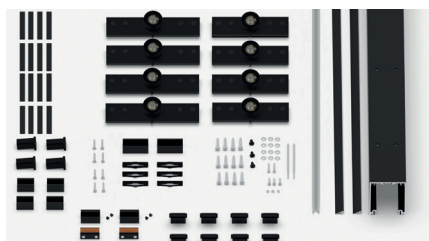

REFERENCIAS / REFERENCES / REFERÈNCIES / REFERÈNCIES

N