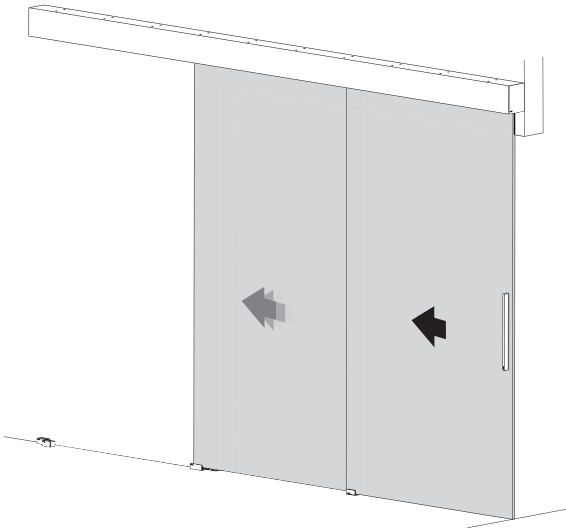

EXTENDO 2 HOJAS SIN VIDRIO FIJO/ EXTENDO 2 DOORS WITHOUT FIXED GLASS

INSTALACIÓN A IZQUIERDAS/
LEFT INSTALLATION

INSTALACIÓN A DERECHA
/ RIGHT INSTALLATION

$$P = L + D$$

$$L = \frac{2}{3} P - 85 \text{ mm (3 6/16")}$$

$$D = \frac{L}{2} + 125 \text{ mm (4 15/16")}$$

$$P = \frac{L + 85 \text{ mm (3 6/16")} \times 3}{2}$$

$$Lv = \frac{L}{2} + 75 \text{ mm (2 15/16")}$$

G	L	P
G1	1.300 - 1.550 mm / 51 1/4" - 60 1/1"	2.500 mm / 98"
G2	1.550 - 1.900 mm / 60 1/1" - 74 3/4"	3.000 mm / 118"
G3	1.900 - 2.200 mm / 74 1/1" - 86 5/8"	3.500 mm / 137"
G4	2.200 - 2.550 mm / 86 5/8" - 100 3/8"	4.000 mm / 157"