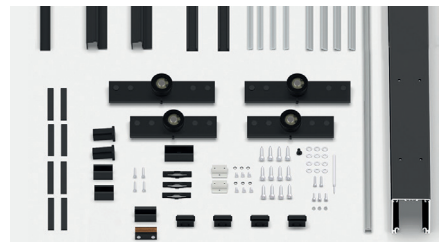

REFERENCIAS / REFERENCES / REFERÈNCIES / REFERÈNCIES

F