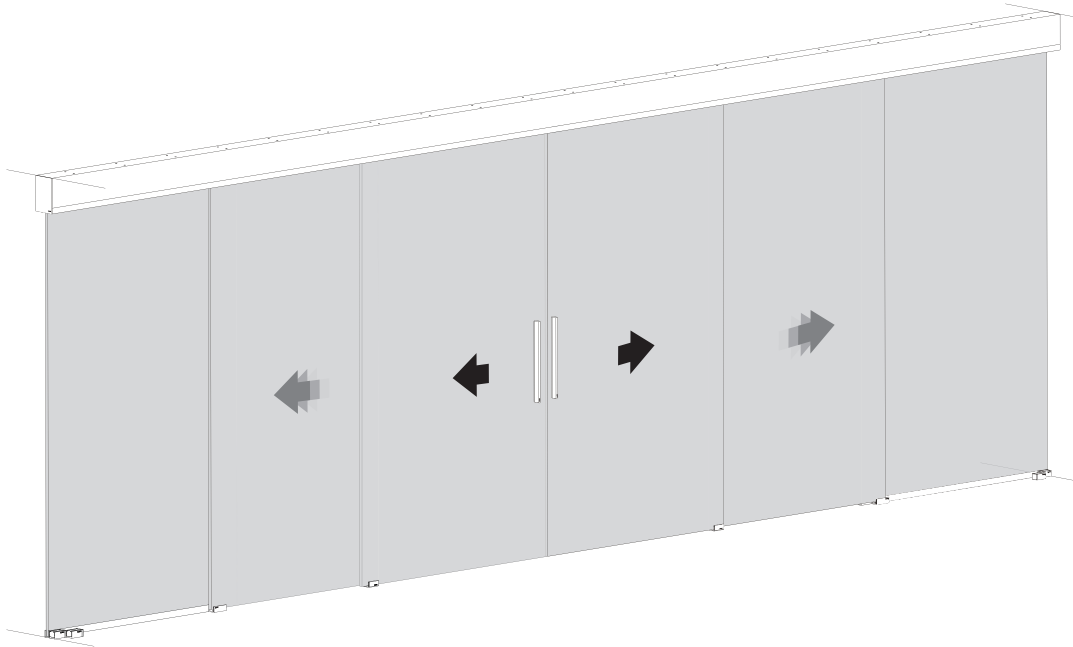

G	L	P
G1	2.400 - 3.100 mm / 94 1/2" - 122 1/16"	5.000 mm / 196"

EXTENDO 4 HOJAS CON VIDRIO FIJO/ EXTENDO 4 DOORS WITH FIXED GLASS

$$P = L + 2D$$

$$L = \frac{2}{3} P - 170 \text{ mm (6 11/16")}$$

$$D = \frac{L}{4} + 125 \text{ mm (4 15/16")}$$