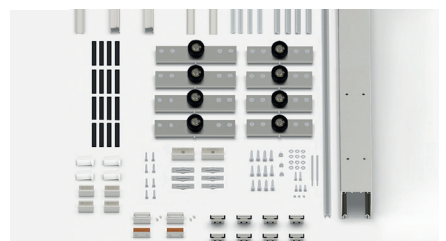

REFERENCIAS / REFERENCES / REFERÈNCIES / REFERÈNCIES

O