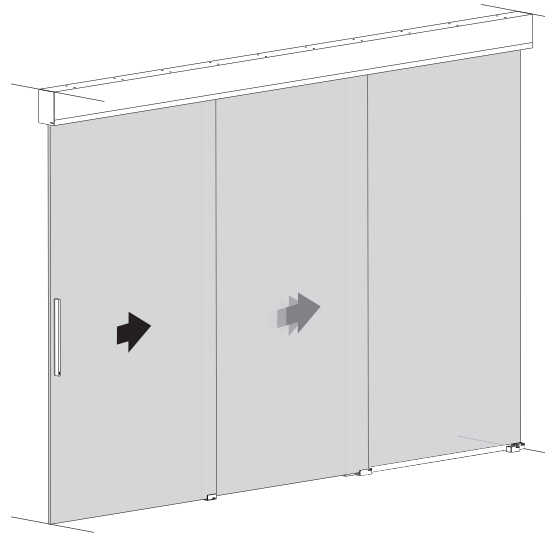

$$Lv = \frac{L}{2} + 75 \text{ mm (2 15/16")}$$

G	L	P
G1	1.300 - 1.550 mm / 51 1/4" - 60 1/1"	2.500 mm / 98"
G2	1.550 - 1.900 mm / 60 1/1" - 74 3/4"	3.000 mm / 118"
G3	1.900 - 2.200 mm / 74 1/1" - 86 5/8"	3.500 mm / 137"
G4	2.200 - 2.550 mm / 86 5/8" - 100 3/8"	4.000 mm / 157"

EXTENDO 2 HOJAS CON VIDRIO FIJO/ EXTENDO 2 DOORS WITH FIXED GLASS

**INSTALACIÓN A IZQUIERDAS/
LEFT INSTALLATION**

**INSTALACIÓN A DERECHAS/
RIGHT INSTALLATION**

$P = L + D$

$L = \frac{2}{3} P - 85 \text{ mm } (3 \frac{6}{16} \text{''})$