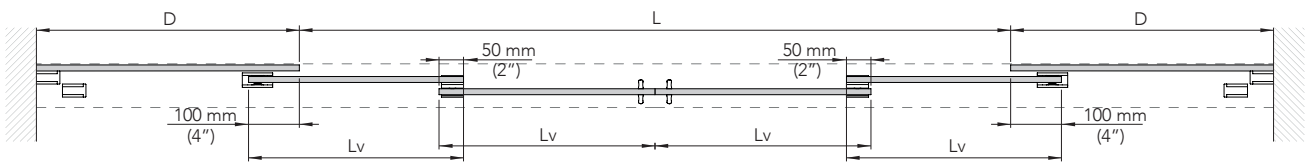

G	L	P
G1	1.725 - 2.175 mm / 67 7/8" - 85 5/8"	4.000 mm / 157"
G2	2.725 - 2.775 mm / 85 5/8" - 109 1/4"	5.000 mm / 196"

EXTENDO 4 HOJAS SIN VIDRIO FIJO/ EXTENDO 4 DOORS WITHOUT FIXED GLASS

$$P = L + 2D$$

$$L = \frac{2}{3} P - 170 \text{ mm (6 11/16")}$$

$$D = \frac{L}{4} + 125 \text{ mm (4 15/16")}$$

$$L = \frac{L + 170 \text{ mm (6 11/16")} \times 3}{2}$$

$$L_v = \frac{L}{4} + 75 \text{ mm (2 15/16")}$$

G	L	P
G1	2.400 - 3.100 mm / 94 1/2" - 122 1/16"	5.000 mm / 196"

EXTENDO 4 HOJAS CON VIDRIO FIJO/ EXTENDO 4 DOORS WITH FIXED GLASS

$$P = L + 2D$$

$$L = \frac{2}{3} P - 170 \text{ mm (6 11/16")}$$

$$D = \frac{L}{4} + 125 \text{ mm (4 15/16")}$$