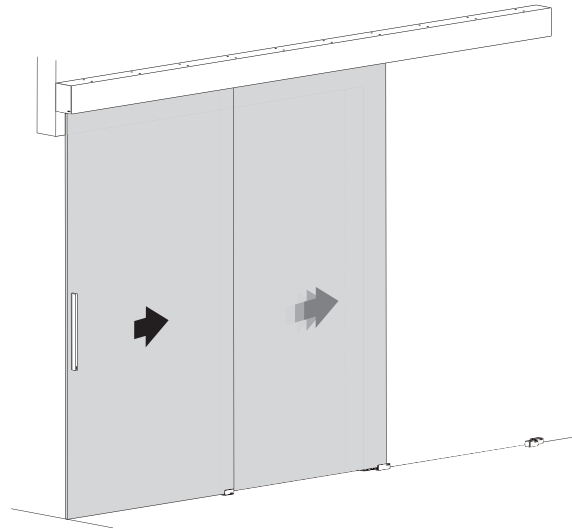

EXTENDO 2 HOJAS SIN VIDRIO FIJO/ EXTENDO 2 DOORS WITHOUT FIXED GLASS

INSTALACIÓN A IZQUIERDAS/
LEFT INSTALLATION

INSTALACIÓN A DERECHA
/ RIGHT INSTALLATION

$$P = L + D$$

$$L = \frac{2}{3} P - 85 \text{ mm (3 6/16")}$$

$$D = \frac{L}{2} + 125 \text{ mm (4 15/16")}$$

$$P = \frac{L + 85 \text{ mm (3 6/16")} \times 3}{2}$$

$$Lv = \frac{L}{2} + 75 \text{ mm (2 15/16")}$$

G	L	P
G1	1.300 - 1.550 mm / 51 1/4" - 60 1/1"	2.500 mm / 98"
G2	1.550 - 1.900 mm / 60 1/1" - 74 3/4"	3.000 mm / 118"
G3	1.900 - 2.200 mm / 74 1/1" - 86 5/8"	3.500 mm / 137"
G4	2.200 - 2.550 mm / 86 5/8" - 100 3/8"	4.000 mm / 157"