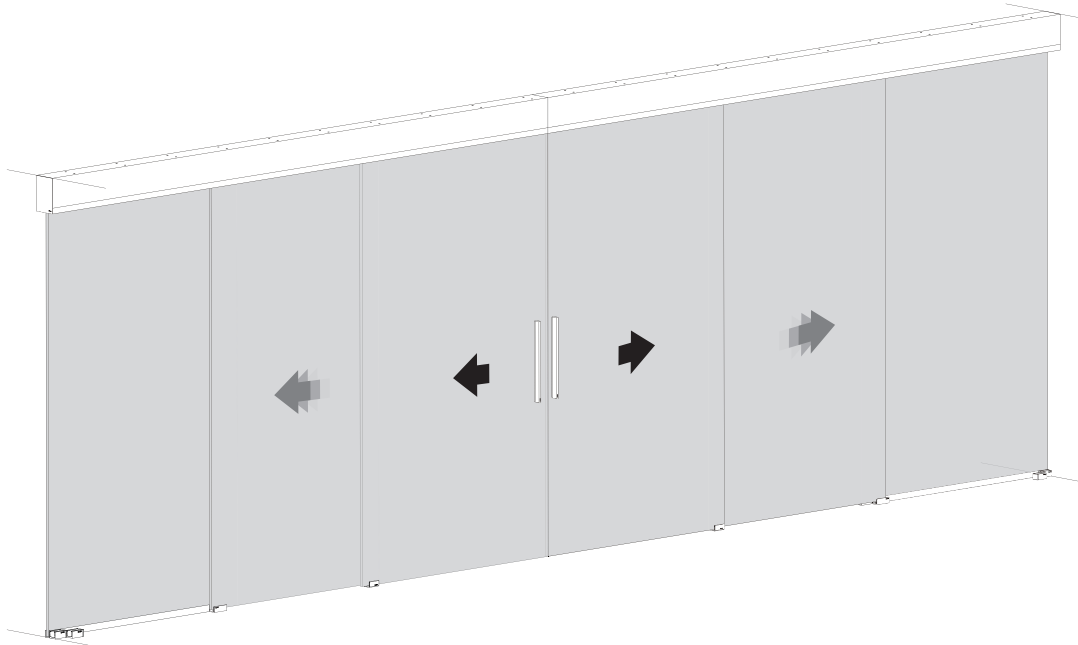

Instalación formada por un Extendo 2 hojas a izquierdas y un Extendo 2 hojas a derechas/
 Installation consisting of an Extendo 2-doors left and an Extendo 2-doors right.

$$P = L + 2 D$$

$$L = \frac{2}{3} P - 170 \text{ mm (6 11/16")}$$

$$D = \frac{L}{4} + 125 \text{ mm (4 15/16")}$$

$$L = \frac{L + 170 \text{ mm (6 11/16")} \times 3}{2}$$

$$Lv = \frac{L}{4} + 75 \text{ mm (2 15/16")}$$

G	L	P
G1	2.500 - 3.100 mm / 98 7/16" - 122 1/16"	2.500 mm / 98"
G2	3.100 - 3.800 mm / 122 1/16" - 149 5/8"	3.000 mm / 118"
G3	3.800 - 4.400 mm / 149 5/8" - 173 1/4"	3.500 mm / 137"
G4	4.400 - 5.100 mm / 173 1/4" - 200 3/4"	4.000 mm / 157"

EXTENDO 2+2 HOJAS CON VIDRIO FIJO/ EXTENDO 2+2 DOORS WITH FIXED GLASS

Instalación formada por un Extendo 2 hojas a izquierdas y un Extendo 2 hojas a derechas/
 Installation consisting of an Extendo 2-doors left and an Extendo 2-doors right.