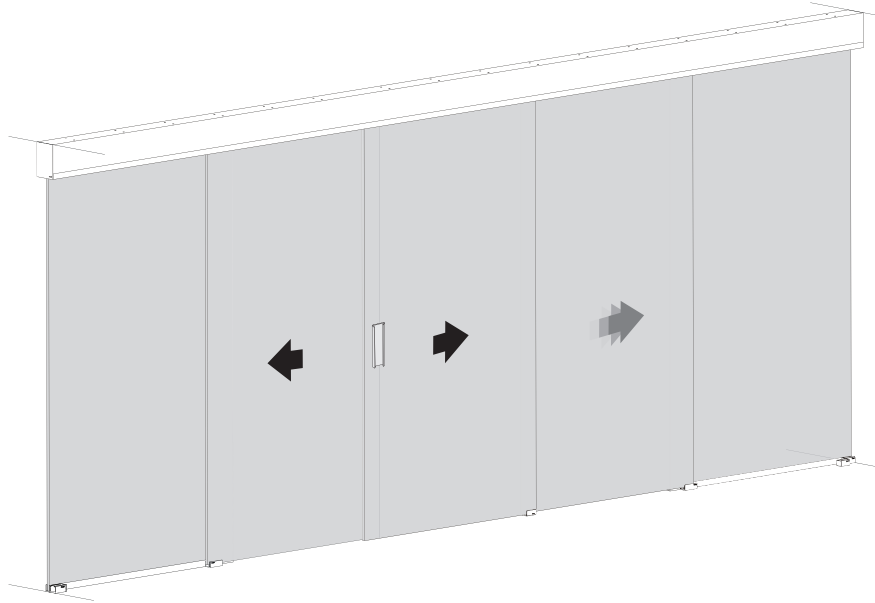

EXTENDO 3 HOJAS SIN VIDRIO FIJO/ EXTENDO 3 DOORS WITHOUT FIXED GLASS

$$P = 2D + L$$

$$L = \frac{3}{5} P - 180 \text{ mm (7 1/16")}$$

$$D = \frac{L}{3} + 150 \text{ mm (5 7/8")}$$

$$L = \frac{L + 180 \text{ mm (7 1/16")} \times 5}{3}$$

$$Lv = \frac{L}{3} + 100 \text{ mm (3 15/16")}$$

G	L	P
G1	1.725 - 2.175 mm / 67 7/8" - 85 5/8"	4.000 mm / 157"
G2	2.725 - 2.775 mm / 85 5/8" - 109 1/4"	5.000 mm / 196"

EXTENDO 3 HOJAS CON VIDRIO FIJO/ EXTENDO 3 DOORS WITH FIXED GLASS