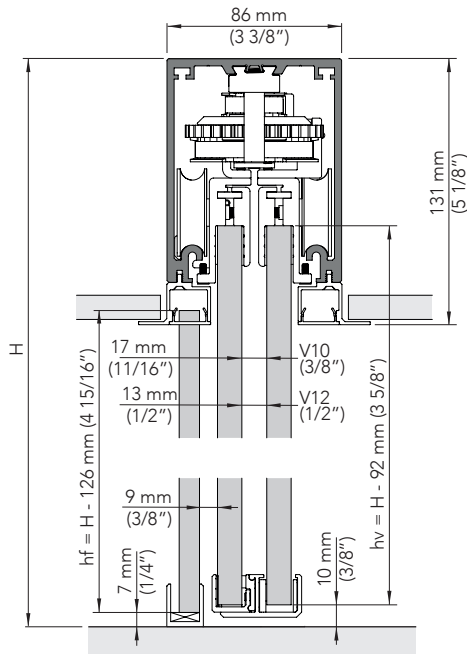

EMPOTRADO/ RECESSED

Instalación a falso techo con vidrio fijo/
False ceiling installation with fixed glass

hv ≤ 3.000 mm / 118"

EXTENDO 2 HOJAS SIN VIDRIO FIJO/ EXTENDO 2 DOORS WITHOUT FIXED GLASS

INSTALACIÓN A IZQUIERDAS/
LEFT INSTALLATION

INSTALACIÓN A DERECHA
/ RIGHT INSTALLATION

$$P = L + D$$

$$L = \frac{2}{3} P - 85 \text{ mm (3 6/16")}$$

$$D = \frac{L}{2} + 125 \text{ mm (4 15/16")}$$

$$P = \frac{L + 85 \text{ mm (3 6/16")} \times 3}{2}$$

$$Lv = \frac{L}{2} + 75 \text{ mm (2 15/16")}$$

G	L	P
G1	1.300 - 1.550 mm / 51 1/4" - 60 1/1"	2.500 mm / 98"
G2	1.550 - 1.900 mm / 60 1/1" - 74 3/4"	3.000 mm / 118"
G3	1.900 - 2.200 mm / 74 1/1" - 86 5/8"	3.500 mm / 137"
G4	2.200 - 2.550 mm / 86 5/8" - 100 3/8"	4.000 mm / 157"

$$P = 2 D + L$$

$$L = \frac{3}{5} P - 180 \text{ mm (7 1/16")}$$

$$D = \frac{L}{3} + 150 \text{ mm (5 7/8")}$$

$$L = \frac{L + 180 \text{ mm (7 1/16")} \times 5}{3}$$

$$L_v = \frac{L}{3} + 100 \text{ mm (3 15/16")}$$