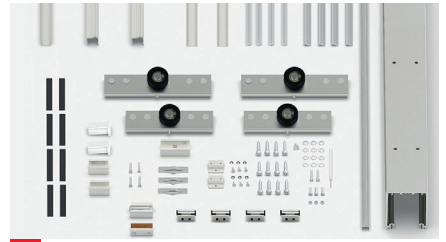

REFERENCIAS / REFERENCES / REFERÈNCIES / REFERÈNCIES

C