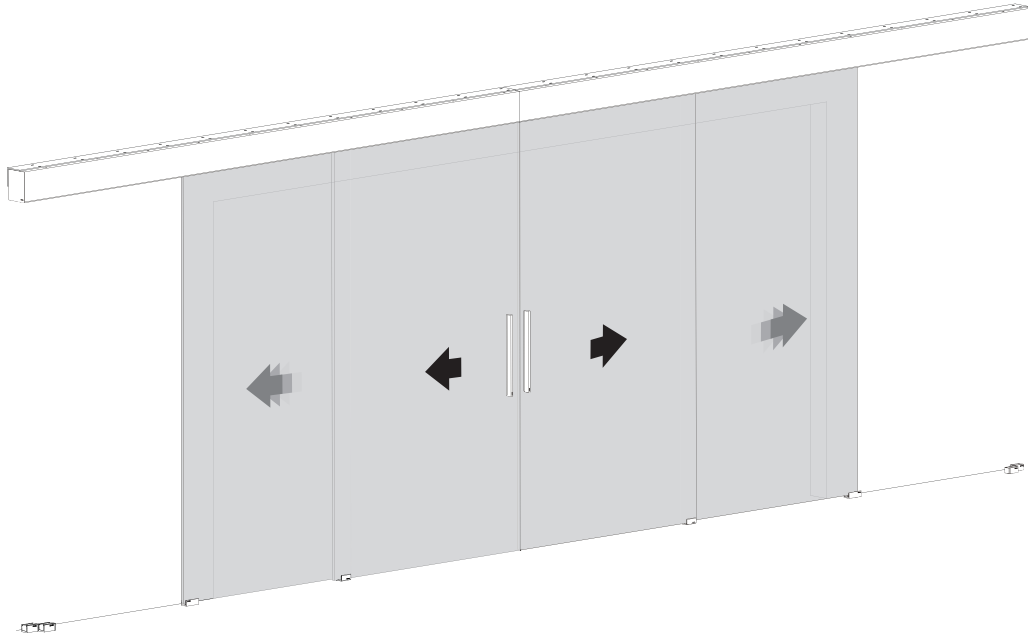

G	L	P
G1	2.400 - 3.100 mm / 94 1/2" - 122 1/16"	5.000 mm / 196"

EXTENDO 4 HOJAS CON VIDRIO FIJO/ EXTENDO 4 DOORS WITH FIXED GLASS

$$P = L + 2D$$

$$L = \frac{2}{3} P - 170 \text{ mm (6 11/16")}$$

$$D = \frac{L}{4} + 125 \text{ mm (4 15/16")}$$

$$L = \frac{L + 170 \text{ mm (6 11/16")} \times 3}{2}$$

$$Lv = \frac{L}{4} + 75 \text{ mm (2 15/16")}$$

G	L	P
G1	2.400 - 3.100 mm / 94 1/2" - 122 1/16"	5.000 mm / 196"

EXTENDO 2+2 HOJAS SIN VIDRIO FIJO/ EXTENDO 2+2 DOORS WITHOUT FIXED GLASS

Instalación formada por un Extendo 2 hojas a izquierdas y un Extendo 2 hojas a derechas/
 Installation consisting of an Extendo 2-doors left and an Extendo 2-doors right.

$$P = L + 2 D$$

$$L = \frac{2}{3} P - 170 \text{ mm (6 11/16")}$$

EXTENDO 2+2 HOJAS CON VIDRIO FIJO/ EXTENDO 2+2 DOORS WITH FIXED GLASS

Instalación formada por un Extendo 2 hojas a izquierdas y un Extendo 2 hojas a derechas/
 Installation consisting of an Extendo 2-doors left and an Extendo 2-doors right.