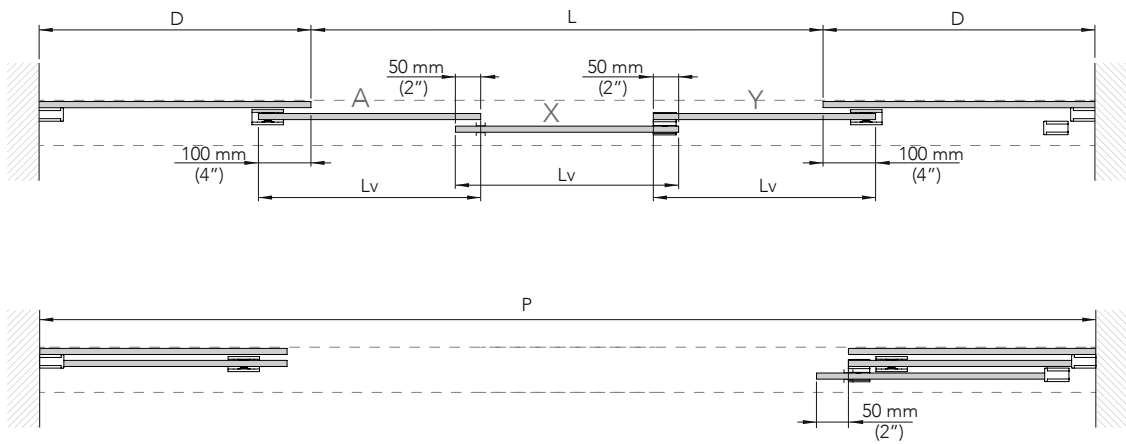

$$Lv = \frac{L}{2} + 75 \text{ mm (2 15/16")}$$

G	L	P
G1	1.300 - 1.550 mm / 51 1/4" - 60 1/1"	2.500 mm / 98"
G2	1.550 - 1.900 mm / 60 1/1" - 74 3/4"	3.000 mm / 118"
G3	1.900 - 2.200 mm / 74 1/1" - 86 5/8"	3.500 mm / 137"
G4	2.200 - 2.550 mm / 86 5/8" - 100 3/8"	4.000 mm / 157"

$D = \frac{L}{2} + 125 \text{ mm } (4 \frac{15}{16} \text{''})$

$P = \frac{L + 85 \text{ mm } (3 \frac{6}{16} \text{''}) \times 3}{2}$

$L_v = \frac{L}{2} + 75 \text{ mm } (2 \frac{15}{16} \text{''})$

G	L	P
G1	1.300 - 1.550 mm / 51 1/4" - 60 1/16"	2.500 mm / 98"
G2	1.550 - 1.900 mm / 60 1/16" - 74 3/4"	3.000 mm / 118"
G3	1.900 - 2.200 mm / 74 1/16" - 86 5/8"	3.500 mm / 137"
G4	2.200 - 2.550 mm / 86 5/8" - 100 3/8"	4.000 mm / 157"

EXTENDO 3 HOJAS SIN VIDRIO FIJO/ EXTENDO 3 DOORS WITHOUT FIXED GLASS

$$P = 2D + L$$

$$L = \frac{3}{5} P - 180 \text{ mm (7 1/16")}$$

$$D = \frac{L}{3} + 150 \text{ mm (5 7/8")}$$

$$L = \frac{L + 180 \text{ mm (7 1/16")} \times 5}{3}$$

$$Lv = \frac{L}{3} + 100 \text{ mm (3 15/16")}$$

G	L	P
G1	1.725 - 2.175 mm / 67 7/8" - 85 5/8"	4.000 mm / 157"
G2	2.725 - 2.775 mm / 85 5/8" - 109 1/4"	5.000 mm / 196"

EXTENDO 3 HOJAS CON VIDRIO FIJO/ EXTENDO 3 DOORS WITH FIXED GLASS