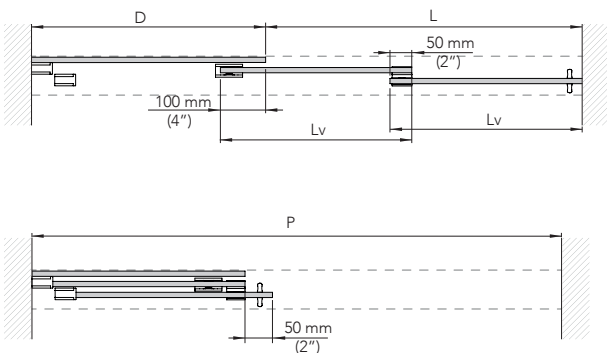

INSTALACIÓN A DERECHA
/ RIGHT INSTALLATION

$$P = L + D$$

$$L = \frac{2}{3} P - 85 \text{ mm (3 6/16")}$$

$$D = \frac{L}{2} + 125 \text{ mm (4 15/16")}$$

$$P = \frac{L + 85 \text{ mm (3 6/16")} \times 3}{2}$$

$$Lv = \frac{L}{2} + 75 \text{ mm (2 15/16")}$$

G	L	P
G1	1.300 - 1.550 mm / 51 1/4" - 60 1/1"	2.500 mm / 98"
G2	1.550 - 1.900 mm / 60 1/1" - 74 3/4"	3.000 mm / 118"
G3	1.900 - 2.200 mm / 74 1/1" - 86 5/8"	3.500 mm / 137"
G4	2.200 - 2.550 mm / 86 5/8" - 100 3/8"	4.000 mm / 157"

EXTENDO 2 HOJAS CON VIDRIO FIJO/ EXTENDO 2 DOORS WITH FIXED GLASS

**INSTALACIÓN A IZQUIERDAS/
LEFT INSTALLATION**

**INSTALACIÓN A DERECHAS/
RIGHT INSTALLATION**

$P = L + D$

$L = \frac{2}{3} P - 85 \text{ mm } (3 \frac{6}{16} \text{''})$

$D = \frac{L}{2} + 125 \text{ mm } (4 \frac{15}{16} \text{''})$

$P = \frac{L + 85 \text{ mm } (3 \frac{6}{16} \text{''}) \times 3}{2}$

$L_v = \frac{L}{2} + 75 \text{ mm } (2 \frac{15}{16} \text{''})$

G	L	P
G1	1.300 - 1.550 mm / 51 1/4" - 60 1/16"	2.500 mm / 98"
G2	1.550 - 1.900 mm / 60 1/16" - 74 3/4"	3.000 mm / 118"
G3	1.900 - 2.200 mm / 74 1/16" - 86 5/8"	3.500 mm / 137"
G4	2.200 - 2.550 mm / 86 5/8" - 100 3/8"	4.000 mm / 157"