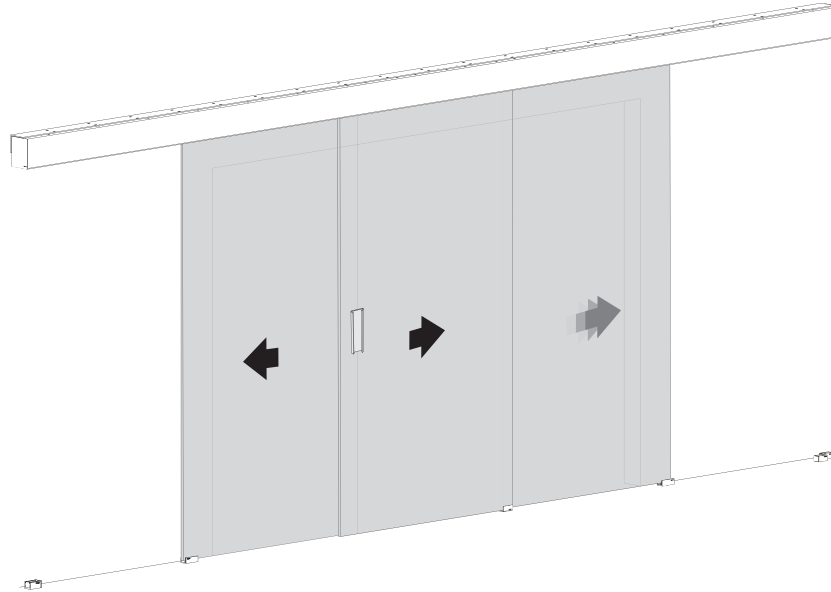

EXTENDO 3 HOJAS SIN VIDRIO FIJO/ EXTENDO 3 DOORS WITHOUT FIXED GLASS

$$P = 2D + L$$

$$L = \frac{3}{5} P - 180 \text{ mm (7 1/16")}$$

$$D = \frac{L}{3} + 150 \text{ mm (5 7/8")}$$

$$L = \frac{L + 180 \text{ mm (7 1/16")} \times 5}{3}$$

$$Lv = \frac{L}{3} + 100 \text{ mm (3 15/16")}$$

G	L	P
G1	1.725 - 2.175 mm / 67 7/8" - 85 5/8"	4.000 mm / 157"
G2	2.725 - 2.775 mm / 85 5/8" - 109 1/4"	5.000 mm / 196"