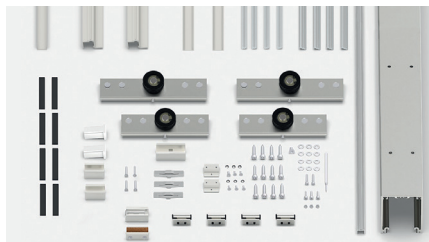

REFERENCIAS / REFERENCES / REFERÈNCIES / REFERÈNCIES

E