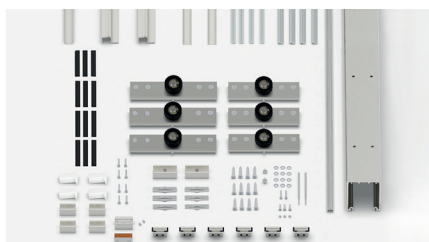

REFERENCIAS / REFERENCES / REFERÈNCIES / REFERÈNCIES

K