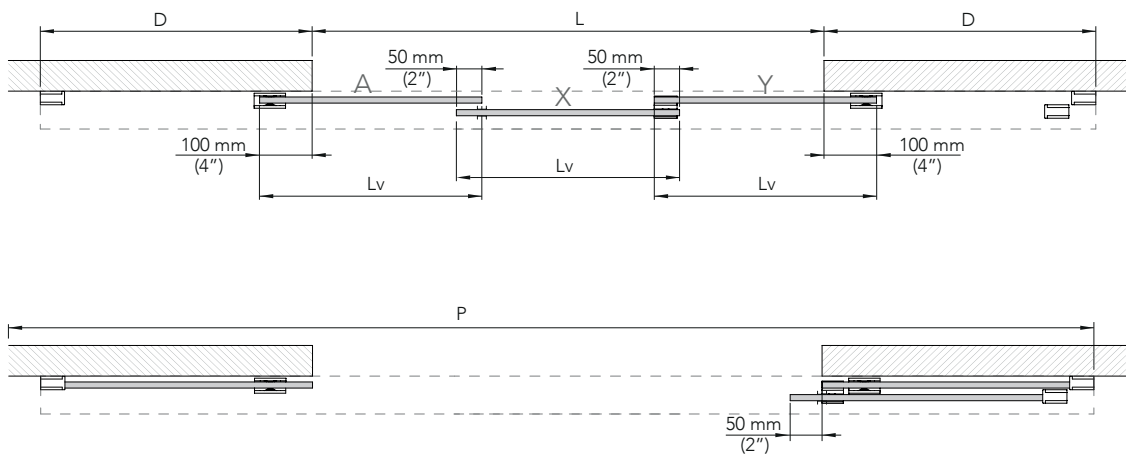

EXTENDO 3 HOJAS SIN VIDRIO FIJO/ EXTENDO 3 DOORS WITHOUT FIXED GLASS

$$P = 2D + L$$

$$L = \frac{3}{5} P - 180 \text{ mm (7 1/16")}$$

$$D = \frac{L}{3} + 150 \text{ mm (5 7/8")}$$

$$L = \frac{L + 180 \text{ mm (7 1/16")} \times 5}{3}$$

$$Lv = \frac{L}{3} + 100 \text{ mm (3 15/16")}$$

G	L	P
G1	1.725 - 2.175 mm / 67 7/8" - 85 5/8"	4.000 mm / 157"
G2	2.725 - 2.775 mm / 85 5/8" - 109 1/4"	5.000 mm / 196"