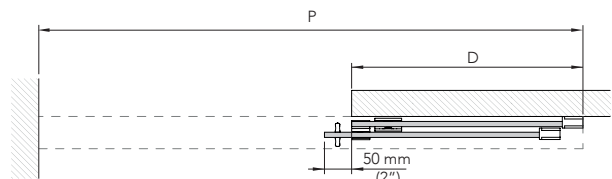

EMPOTRADO/ RECESSED

Instalación a falso techo con vidrio fijo/
False ceiling installation with fixed glass

hv ≤ 3.000 mm / 118"

EXTENDO 2 HOJAS SIN VIDRIO FIJO/ EXTENDO 2 DOORS WITHOUT FIXED GLASS

INSTALACIÓN A IZQUIERDAS/
LEFT INSTALLATION

INSTALACIÓN A DERECHA
/ RIGHT INSTALLATION

$$P = L + D$$

$$L = \frac{2}{3} P - 85 \text{ mm (3 6/16")}$$

$$D = \frac{L}{2} + 125 \text{ mm (4 15/16")}$$

$$P = \frac{L + 85 \text{ mm (3 6/16")} \times 3}{2}$$

$$Lv = \frac{L}{2} + 75 \text{ mm (2 15/16")}$$

G	L	P
G1	1.300 - 1.550 mm / 51 1/4" - 60 1/1"	2.500 mm / 98"
G2	1.550 - 1.900 mm / 60 1/1" - 74 3/4"	3.000 mm / 118"
G3	1.900 - 2.200 mm / 74 1/1" - 86 5/8"	3.500 mm / 137"
G4	2.200 - 2.550 mm / 86 5/8" - 100 3/8"	4.000 mm / 157"