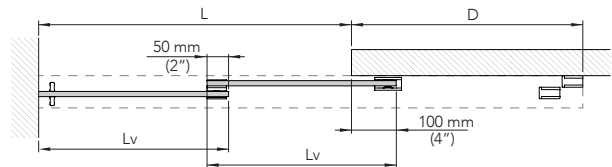

EMPOTRADO/ RECESSED

Instalación a falso techo con vidrio fijo/
False ceiling installation with fixed glass

hv ≤ 3.000 mm / 118"

EXTENDO 2 HOJAS SIN VIDRIO FIJO/ EXTENDO 2 DOORS WITHOUT FIXED GLASS

INSTALACIÓN A IZQUIERDAS/
LEFT INSTALLATION

INSTALACIÓN A DERECHA
/ RIGHT INSTALLATION

$$P = L + D$$

$$L = \frac{2}{3} P - 85 \text{ mm (3 6/16")}$$

$$D = \frac{L}{2} + 125 \text{ mm (4 15/16")}$$

$$P = \frac{L + 85 \text{ mm (3 6/16")} \times 3}{2}$$

$$Lv = \frac{L}{2} + 75 \text{ mm (2 15/16")}$$

G	L	P
G1	1.300 - 1.550 mm / 51 1/4" - 60 1/1"	2.500 mm / 98"
G2	1.550 - 1.900 mm / 60 1/1" - 74 3/4"	3.000 mm / 118"
G3	1.900 - 2.200 mm / 74 1/1" - 86 5/8"	3.500 mm / 137"
G4	2.200 - 2.550 mm / 86 5/8" - 100 3/8"	4.000 mm / 157"