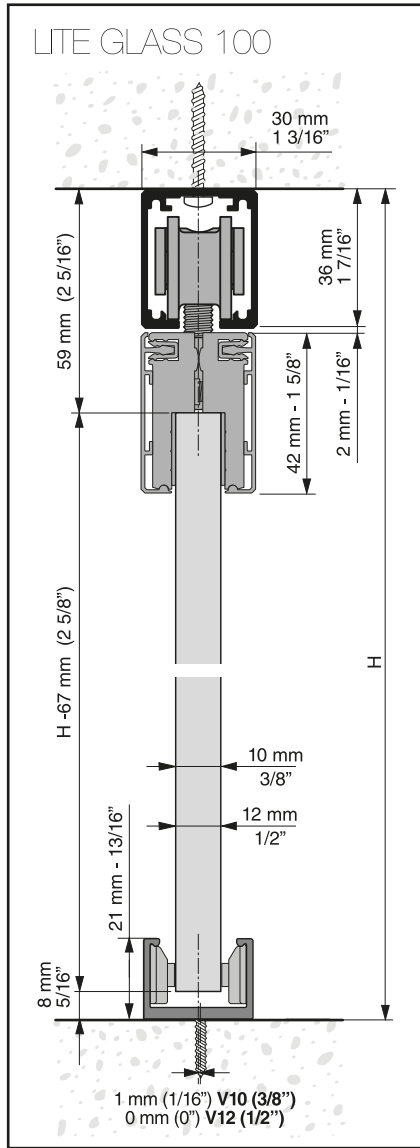

LITE GLASS 60 (8-10 mm) LITE GLASS 100 (10-12 mm)

KLEIN EUROPE

Edificio KLEIN
Polígono Industrial Can Cuyás, N-150 Km.1
08110 Montcada i Reixac (Barcelona-Spain)
Tel.: (+34) 935 751 010
Fax: (+34) 935 760 109

+INFO
www.klein-europe.com

LITE GLASS 60

LITE GLASS 100

LITE GLASS 60 TOP

LITE GLASS 100 TOP