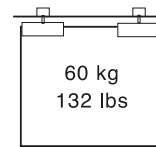

LITE GLASS 60