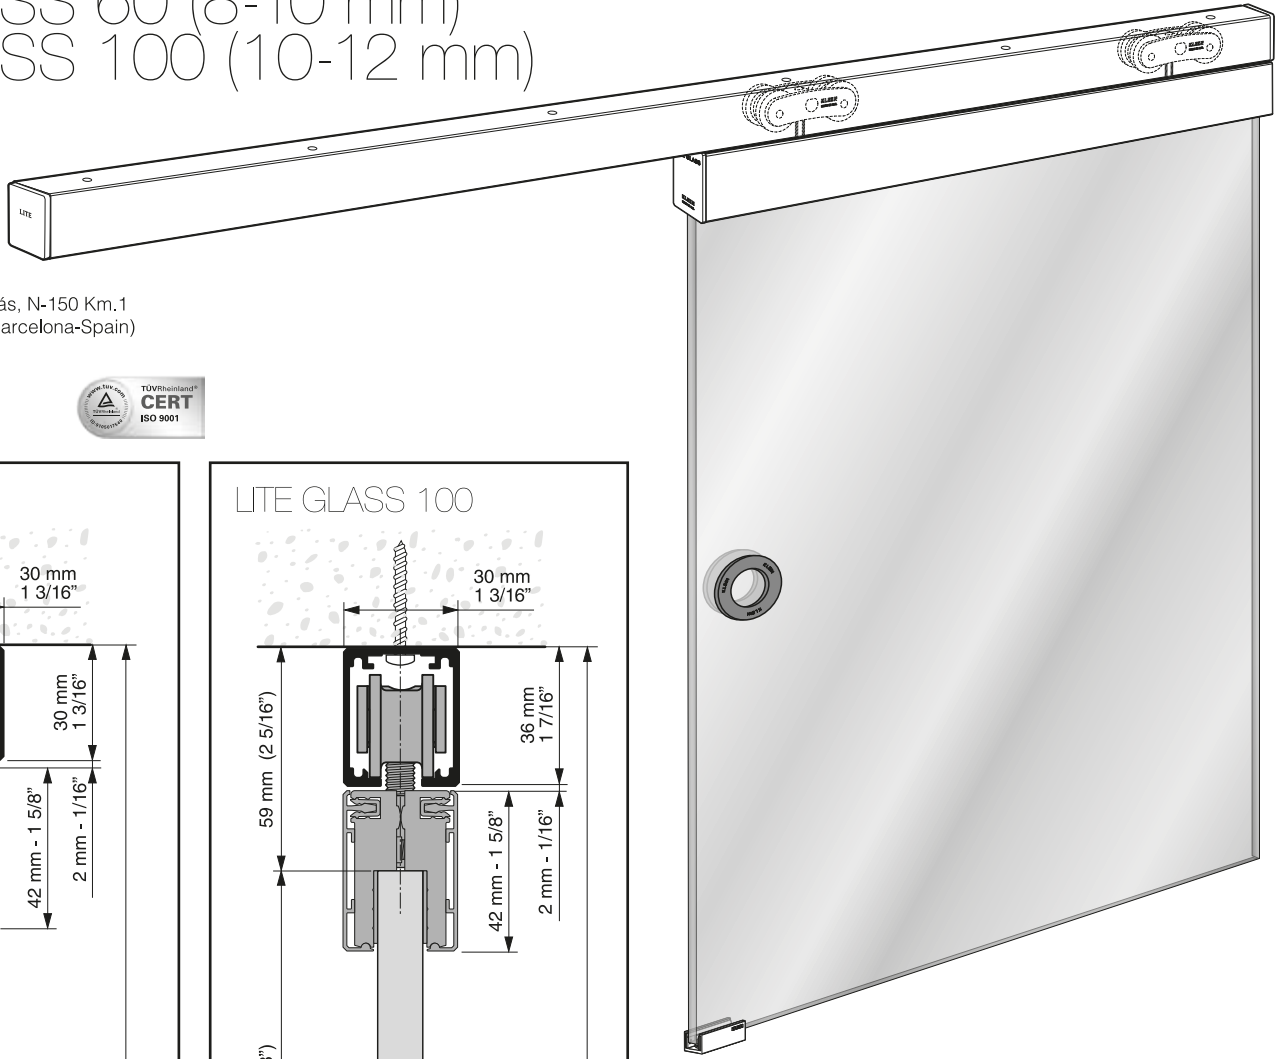

LITE GLASS 60 (8-10 mm) LITE GLASS 100 (10-12 mm)

KLEIN EUROPE

Edificio KLEIN
Polígono Industrial Can Cuyás, N-150 Km.1
08110 Montcada i Reixac (Barcelona-Spain)
Tel.: (+34) 935 751 010
Fax: (+34) 935 760 109

+INFO
www.klein-europe.com

LITE GLASS 60

LITE GLASS 100

LITE GLASS 60 TOP

LITE GLASS 100 TOP

LITE GLASS 60

LITE GLASS 60 TOP

LITE GLASS 100

LITE GLASS 100 TOP