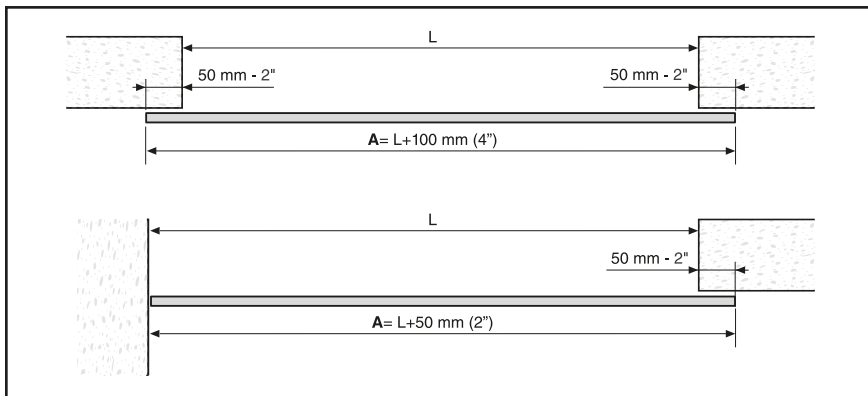

LITE GLASS 60 (8-10 mm) LITE GLASS 100 (10-12 mm)

KLEIN EUROPE

Edificio KLEIN
Polígono Industrial Can Cuyás, N-150 Km.1
08110 Montcada i Reixac (Barcelona-Spain)
Tel.: (+34) 935 751 010
Fax: (+34) 935 760 109

+INFO
www.klein-europe.com

LITE GLASS 60

LITE GLASS 100

LITE GLASS 60 TOP

LITE GLASS 100 TOP