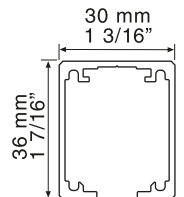

LITE GLASS 100