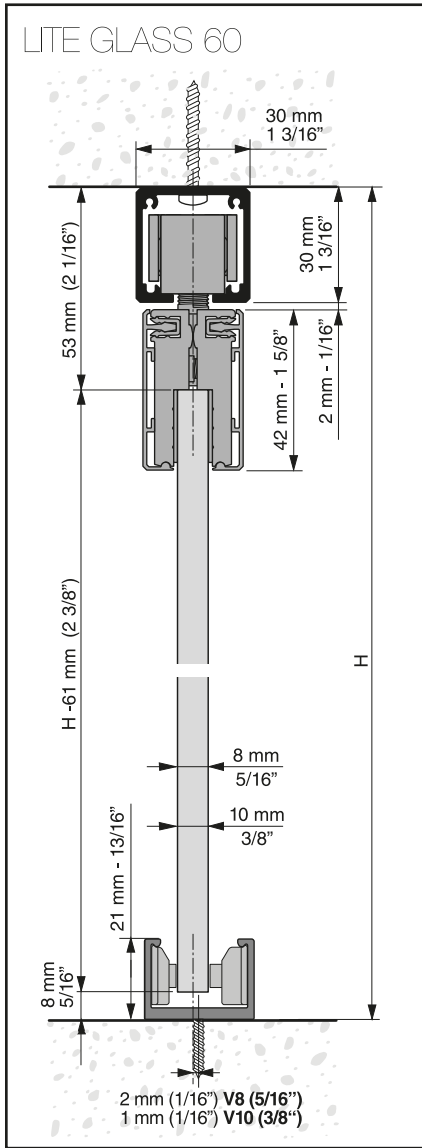

LITE GLASS 60 (8-10 mm) LITE GLASS 100 (10-12 mm)

KLEIN EUROPE

Edificio KLEIN
Polígono Industrial Can Cuyás, N-150 Km.1
08110 Montcada i Reixac (Barcelona-Spain)
Tel.: (+34) 935 751 010
Fax: (+34) 935 760 109

+INFO
www.klein-europe.com

LITE GLASS 60

LITE GLASS 100

LITE GLASS 60 TOP

LITE GLASS 100 TOP