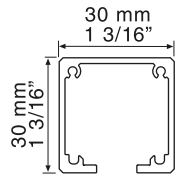

LITE GLASS 60