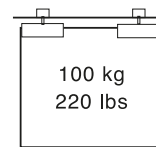

LITE GLASS 100