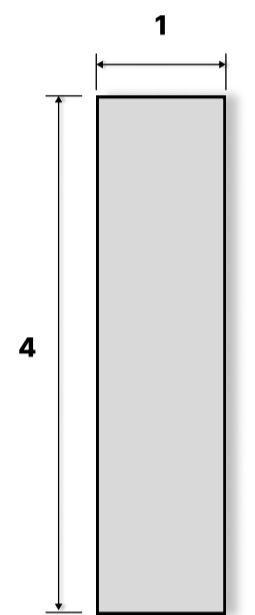

## U-KSC

<b>Material puerta</b> <i>Door material</i>	<b>Madera</b> <i>Wood</i>
<b>Rango de peso</b> <i>Weight range</i>	<b>25 - 100 Kg</b> <i>55 - 220 lbs</i>
<b>Espesor mínimo</b> <i>Min. thickness</i>	<b>35 mm</b> <i>1 3/8"</i>
<b>Anchura mínima</b> <i>Min. width</i>	<b>600 mm</b> <i>23 5/8"</i>
<b>Esfuerzo apertura</b> <i>Opening force</i>	<b>≈ 3 Kg</b> <i>~7 lbs</i>
<b>Solape mínimo</b> <i>Min. overlap</i>	<b>135 mm</b> <i>5 5/16"</i>
<b>Tecnología</b> <i>Technology</i>	<b>Magnético</b> <i>Magnetic</i>
<b>Esbeltez Máxima</b> <i>Maximum Slimness</i>	<b>1:4</b> <i>1:4</i>
<b>Acabados</b> <i>Finish</i>	<b>Negro</b> <i>Black</i> 

**Esbeltez Máxima**  
*Maximum Slimness*

38 mm  
(1 1/2")

194 mm  
(7 5/8")