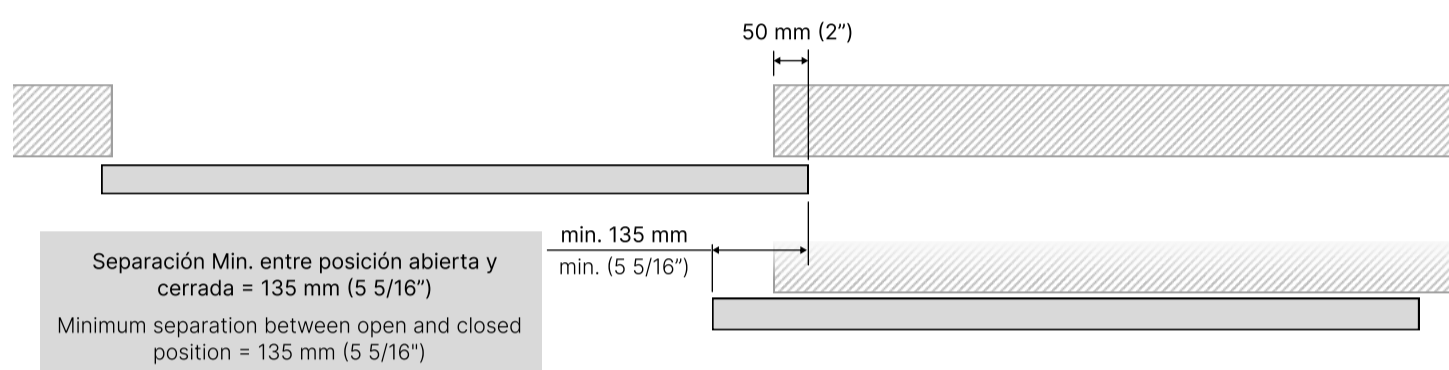

Detalles Técnicos

Technical details

PLANTA · PLAN

Vista superior · Top view

Puerta Centrada