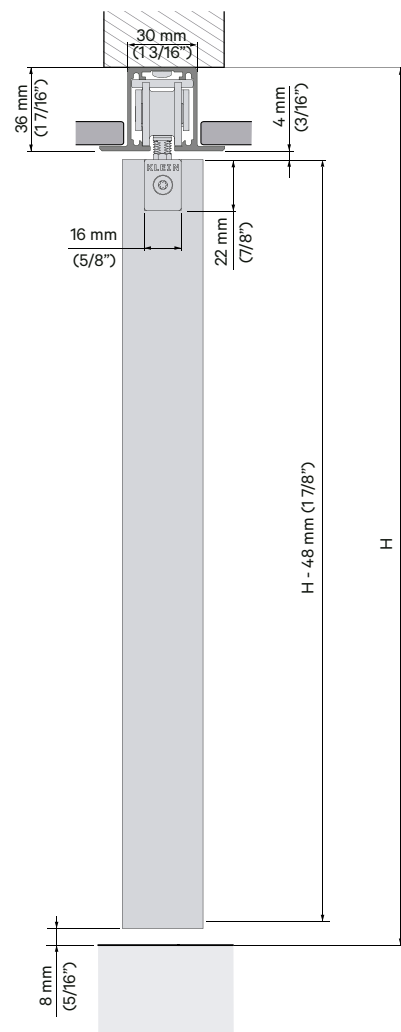

PLEGADO LATERAL/ SIDE FOLDING
SEITLICH FALTUNG / PLIAGE LATÉRAL

PLEGADO CENTRAL/ CENTRAL FOLDING
ZENTRAL FALTUNG / PLIAGE CENTRAL

Roller situado en el panel marcado en rojo/ Roller located in the panel marked in red

INSTALACIÓN VISTA/
EXPOSED INSTALLATION

INSTALACIÓN EMPOTRADA/
RECESSED INSTALLATION

LITE PAR LATERAL

$$\frac{L - X - 4 \text{ mm } (3/16") - 3 \text{ mm } (1/8")}{2}$$

V Min. = 350 mm (13 13/16")

V Max. = 900 mm (35 7/16")

Espeor Puerta (Panel Thickness)	X
35 mm (1 3/8")	5 mm (3/16")
40 mm (1 9/16")	6 mm (1/4")
45 mm (1 3/4")	7 mm (9/32")
50 mm (2")	8 mm (5/16")

LITE PAR CENTRAL

$$V = \frac{L - (44 \text{ mm} + X) - 3 \text{ mm}}{1,5}$$