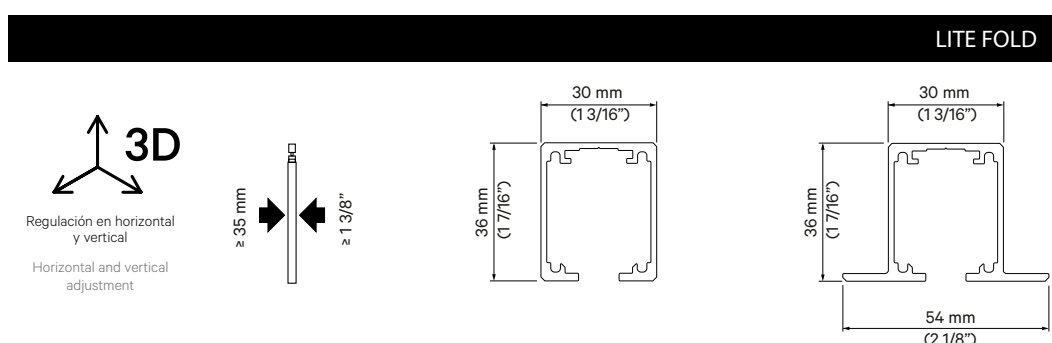

DEU

LITE FOLD ist ein System für Falttüren in Innenräumen, das sich für 2, 3, 4 oder 5 Faltpaneele eignet. In der Einbauausführung integriert sich das Profil maximal in die Zwischendecke.

- Neue unsichtbare Scharniere, die in den Zubehörsatz integriert sind, um alle Installationselemente zu haben.
- Zwei soorten vouwen: centraal en opzij, om elke architecturale uitdaging aan te gaan.
- Einbaubares Profil Top für den unsichtbaren Einbau.
- Optimale Funktion durch das Schwenksystem.
- Montage sichtbar an der Decke oder eingebaut in der Zwischendecke.
- Untere Profile sehr klein.
- Das System Retrac vereinfacht die Montage der Baugruppe.
- Profil aus eloxiertem Aluminium in „Silver“.
- Höchstens 5 Paneele, mit einem Gesamtgewicht von 100 kg.
- Dicke der Paneele 30 bis 40 mm.
- Kompatibel mit unsichtbaren, handelsüblichen Scharnieren.
- Garantie von KLEIN® 5 Jahre.