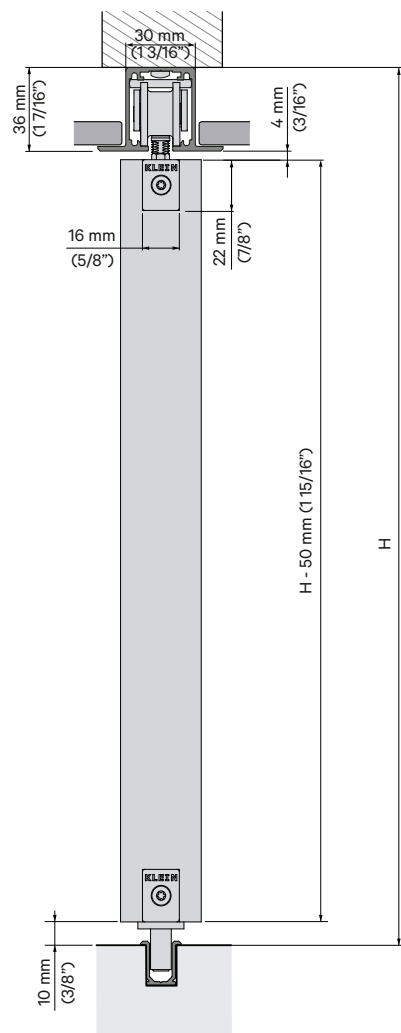

INSTALACIÓN EMPOTRADA
RECESSED INSTALLATION