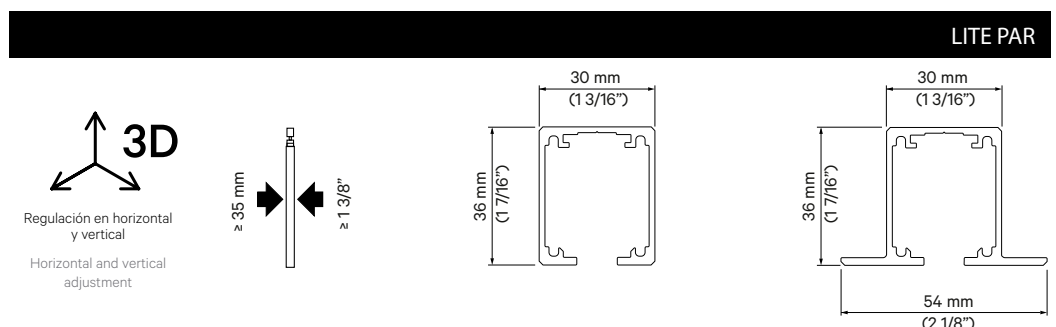

DEU

LITE PAR ist ein Falttür-System in Innenräumen, das für zwei Faltpaneele ohne Profile auf dem Boden entworfen wurde. In der Einbauausführung integriert sich das Profil maximal in die Zwischendecke.

- Neue unsichtbare Scharniere, die in den Zubehörsatz integriert sind, um alle Installationselemente zu haben.
- Zwei soorten vouwen: centraal en opzij, om elke architecturale uitdaging aan te gaan.
- Einbaubares Profil Top für den unsichtbaren Einbau.
- Optimale Funktion durch das Schwenksystem.
- Montage sichtbar oder in Zwischendecke.
- Das System Retrac vereinfacht die Montage der Baugruppe.
- Profil aus eloxiertem Aluminium in „Silver“.
- Zwei Paneele, jedes mit einem Gewicht von 50 kg.
- Ermöglicht die Montage von gegenüberliegenden Türen 2+2.
- Plattenstärke ab 35 mm.
- Kompatibel mit unsichtbaren, handelsüblichen Scharnieren.
- Garantie von KLEIN® 5 Jahre.