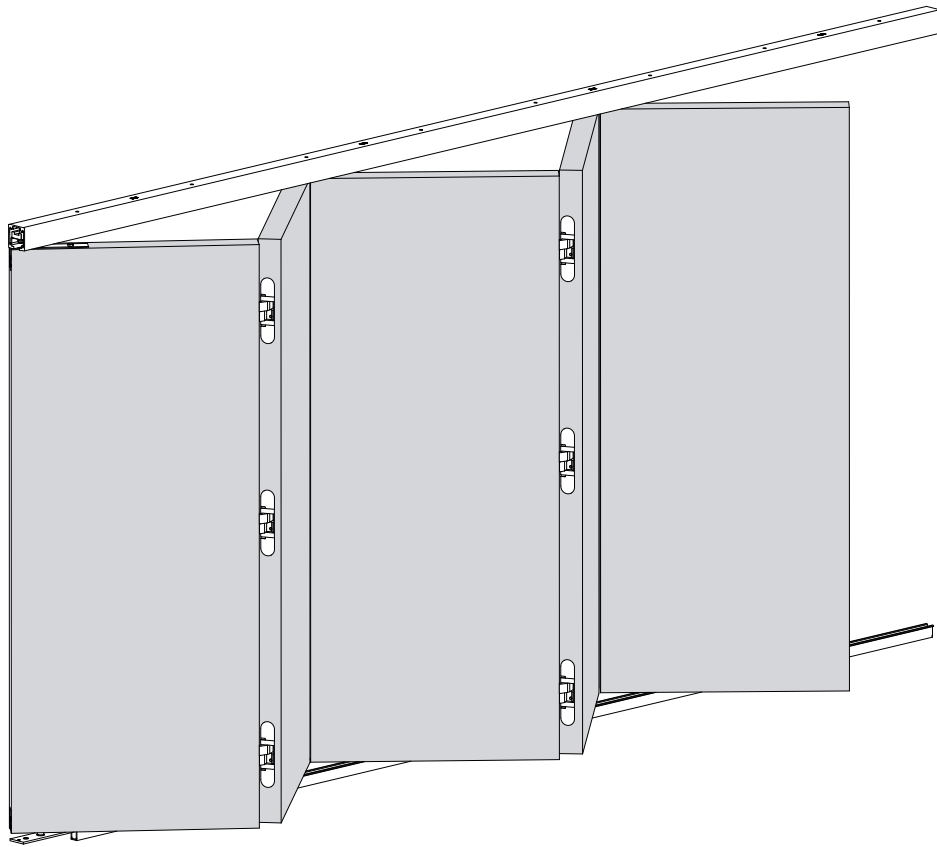

LITE FOLD 100 LATERAL

$$\frac{L - X - 4 \text{ mm (3/16")} - ((N - 1) \times 3 \text{ mm (1/8")})}{N}$$

V Min. = 350 mm (13 13/16")

V Max. = 900 mm (35 7/16")

Esesor Puerta (Panel Thickness)	X
35 mm (1 3/8")	5 mm (3/16")
40 mm (1 9/16")	6 mm (1/4")
45 mm (1 3/4")	7 mm (9/32")
50 mm (2")	8 mm (5/16")

N = Número de hojas (Number of panels)