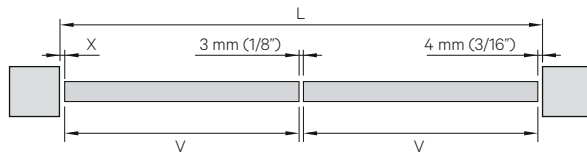

PLEGADO LATERAL/ SIDE FOLDING
SEITLICH FALTUNG / PLIAGE LATÉRAL

PLEGADO CENTRAL/ CENTRAL FOLDING
ZENTRAL FALTUNG / PLIAGE CENTRAL

Roller situado en el panel marcado en rojo/ Roller located in the panel marked in red

INSTALACIÓN VISTA/
EXPOSED INSTALLATION

INSTALACIÓN EMPOTRADA/
RECESSED INSTALLATION

LITE PAR LATERAL

$$\frac{L - X - 4 \text{ mm } (3/16") - 3 \text{ mm } (1/8")}{2}$$

V Min. = 350 mm (13 13/16")

V Max. = 900 mm (35 7/16")