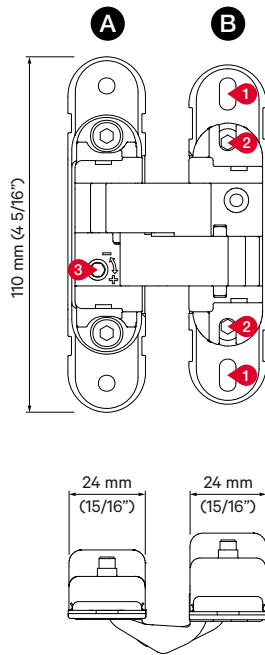

INSTALACIÓN VISTA/
EXPOSED INSTALLATION

INSTALACIÓN EMPOTRADA/
RECESSED INSTALLATION

LITE PAR LATERAL

$$\frac{L - X - 4 \text{ mm } (3/16") - 3 \text{ mm } (1/8")}{2}$$

V Min. = 350 mm (13 13/16")

V Max. = 900 mm (35 7/16")

Espeor Puerta (Panel Thickness)	X
35 mm (1 3/8")	5 mm (3/16")
40 mm (1 9/16")	6 mm (1/4")
45 mm (1 3/4")	7 mm (9/32")
50 mm (2")	8 mm (5/16")

LITE PAR CENTRAL

$$V = \frac{L - (44 \text{ mm} + X) - 3 \text{ mm}}{1,5}$$

$$W = \frac{V}{2} + 44 \text{ mm}$$

$$V = \frac{L - (1 \frac{23}{32}'' + 2X) - 1/8''}{1,5}$$

$$W = \frac{V}{2} + 1 \frac{22}{32}''$$

V Min. = 350 mm (13 13/16")

V Max. = 900 mm (35 7/16")

Esesor Puerta (Panel Thickness)	X
35 mm (1 3/8")	5 mm (3/16")
40 mm (1 9/16")	6 mm (1/4")
45 mm (1 3/4")	7 mm (9/32")
50 mm (2")	8 mm (5/16")

Regulación 3D

- 1 Vertical: $\pm 2,5 \text{ mm}$ (1/8")
- 2 Horizontal: $\pm 1,5 \text{ mm}$ (1/16")
- 3 Profundidad: $\pm 1 \text{ mm}$ (3/64")

**MECANIZACIÓN DEL PANEL/
PANEL FABRICATION**

ESP

LITE PAR LATERAL			
Ref.	Descripción	U.	Img.
2044	KIT LITE PAR 100 LATERAL SILVER (2m)	1	A