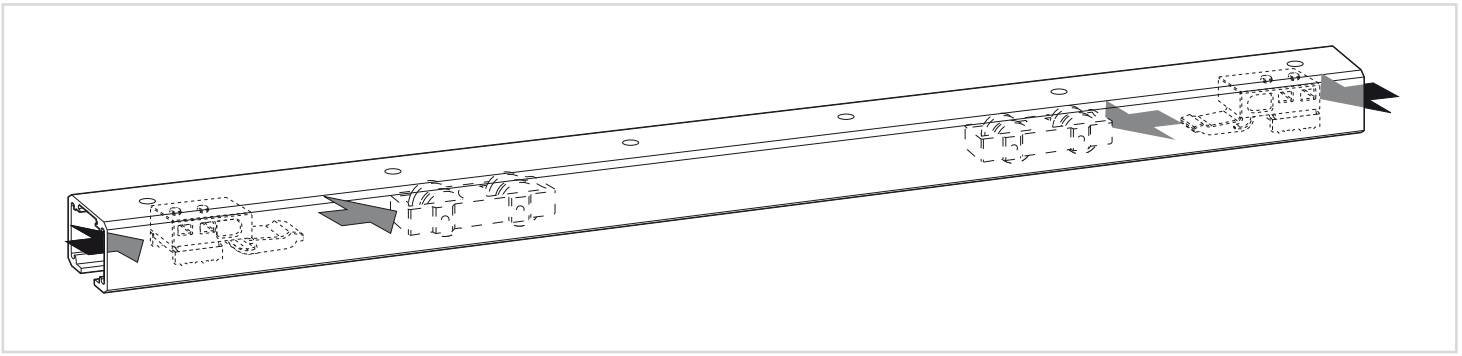

Instrucciones / Instructions / Anweisungen / Instructions

SLID-150

KLEIN[®]

1 INFORMACIÓN GENERAL / GENERAL INFORMATION

A TECHO
CEILING MOUNTED

CON SOPORTE A PARED
WALL BRACKET

MECANIZACIÓN DEL PANEL
PANEL FABRICATION

2 ELEMENTOS DE LA INSTALACIÓN / ITEMS OF INSTALLATION

 **PERFIL SLID-150**
SLID-150 TRACK

 **JUEGO DE ACCESORIOS SLID-150**
SET OF ACCESSORIES SLID-150

ACCESORIOS SLID-150
ACCESSORIES SLID-150

3 COLOCACIÓN DE LOS ROLLERS Y LOS TOPES RETENEDORES MOUNTING OF ROLLERS AND STOPPERS

4 MONTAJE DEL PERFIL / UPPER TRACK MOUNTING

5 COLOCACIÓN DE LAS PLETINAS Y EL GUIADOR PLATES AND GUIDE MOUNTING

6 COLOCACIÓN DE LA PUERTA / DOOR MOUNTING

7 REGULACIÓN DE LA ALTURA / HEIGHT ADJUSTMENT

8 REGULACIÓN Y FIJACIÓN TOPE RETENEDOR / STOPPER ADJUSTMENT