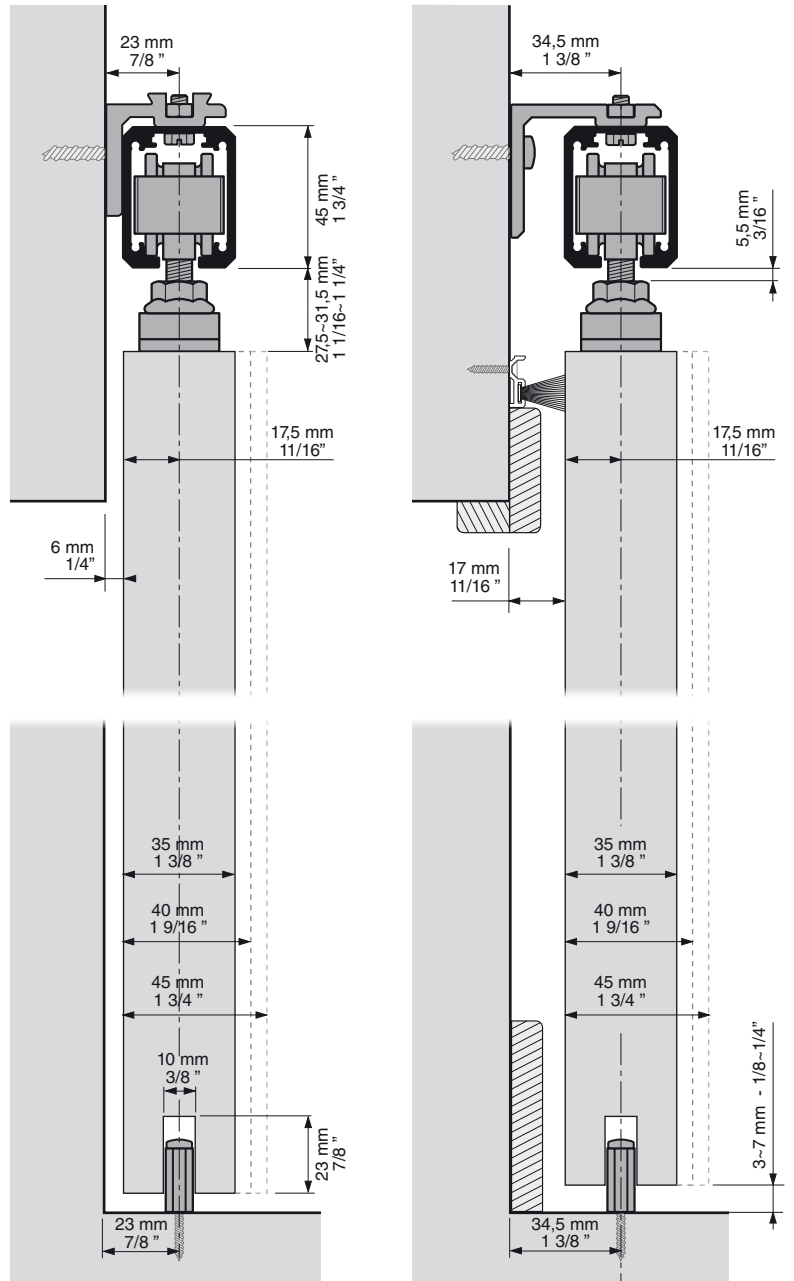

Instrucciones / Instructions / Anweisungen / Instructions

SLID-150

KLEIN[®]

1 INFORMACIÓN GENERAL / GENERAL INFORMATION

A TECHO
CEILING MOUNTED

CON SOPORTE A PARED
WALL BRACKET

MECANIZACIÓN DEL PANEL
PANEL FABRICATION

2 ELEMENTOS DE LA INSTALACIÓN / ITEMS OF INSTALLATION

 **PERFIL SLID-150**
SLID-150 TRACK

 **JUEGO DE ACCESORIOS SLID-150**
SET OF ACCESSORIES SLID-150

ACCESORIOS SLID-150
ACCESSORIES SLID-150

3 COLOCACIÓN DE LOS ROLLERS Y LOS TOPES RETENEDORES MOUNTING OF ROLLERS AND STOPPERS

4 MONTAJE DEL PERFIL / UPPER TRACK MOUNTING

5 COLOCACIÓN DE LAS PLETINAS Y EL GUIADOR PLATES AND GUIDE MOUNTING

6 COLOCACIÓN DE LA PUERTA / DOOR MOUNTING

7 REGULACIÓN DE LA ALTURA / HEIGHT ADJUSTMENT

8 REGULACIÓN Y FIJACIÓN TOPE RETENEDOR / STOPPER ADJUSTMENT