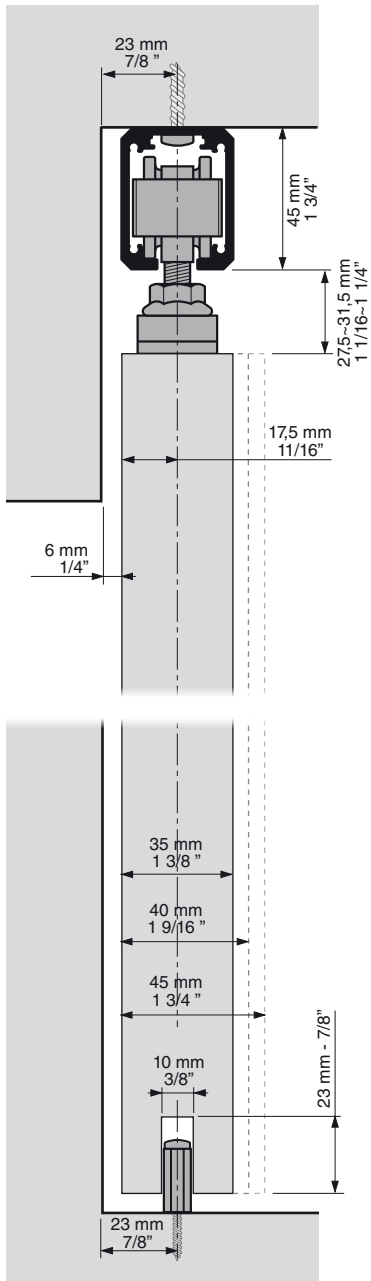

Instrucciones / Instructions / Anweisungen / Instructions

SLID-150

KLEIN[®]

1 INFORMACIÓN GENERAL / GENERAL INFORMATION

A TECHO
CEILING MOUNTED

CON SOPORTE A PARED
WALL BRACKET

MECANIZACIÓN DEL PANEL
PANEL FABRICATION

2 ELEMENTOS DE LA INSTALACIÓN / ITEMS OF INSTALLATION

 **PERFIL SLID-150**
SLID-150 TRACK

 **JUEGO DE ACCESORIOS SLID-150**
SET OF ACCESSORIES SLID-150

ACCESORIOS SLID-150
ACCESSORIES SLID-150

3 COLOCACIÓN DE LOS ROLLERS Y LOS TOPES RETENEDORES MOUNTING OF ROLLERS AND STOPPERS

4 MONTAJE DEL PERFIL / UPPER TRACK MOUNTING

5 COLOCACIÓN DE LAS PLETINAS Y EL GUIADOR PLATES AND GUIDE MOUNTING

6 COLOCACIÓN DE LA PUERTA / DOOR MOUNTING

7 REGULACIÓN DE LA ALTURA / HEIGHT ADJUSTMENT

8 REGULACIÓN Y FIJACIÓN TOPE RETENEDOR / STOPPER ADJUSTMENT

9 COLOCACIÓN DE LAS TAPAS LATERALES DEL PERFIL

END CAP MOUNTING

KLEIN®

KLEIN EUROPE - Edificio KLEIN, Polígono Industrial Can Cuyás, N-150 Km.1
08110 Montcada i Reixac (Barcelona-Spain)
Tel.: (+34) 935 751 010 - Fax: (+34) 935 760 109 - +INFO: www.klein-europe.com