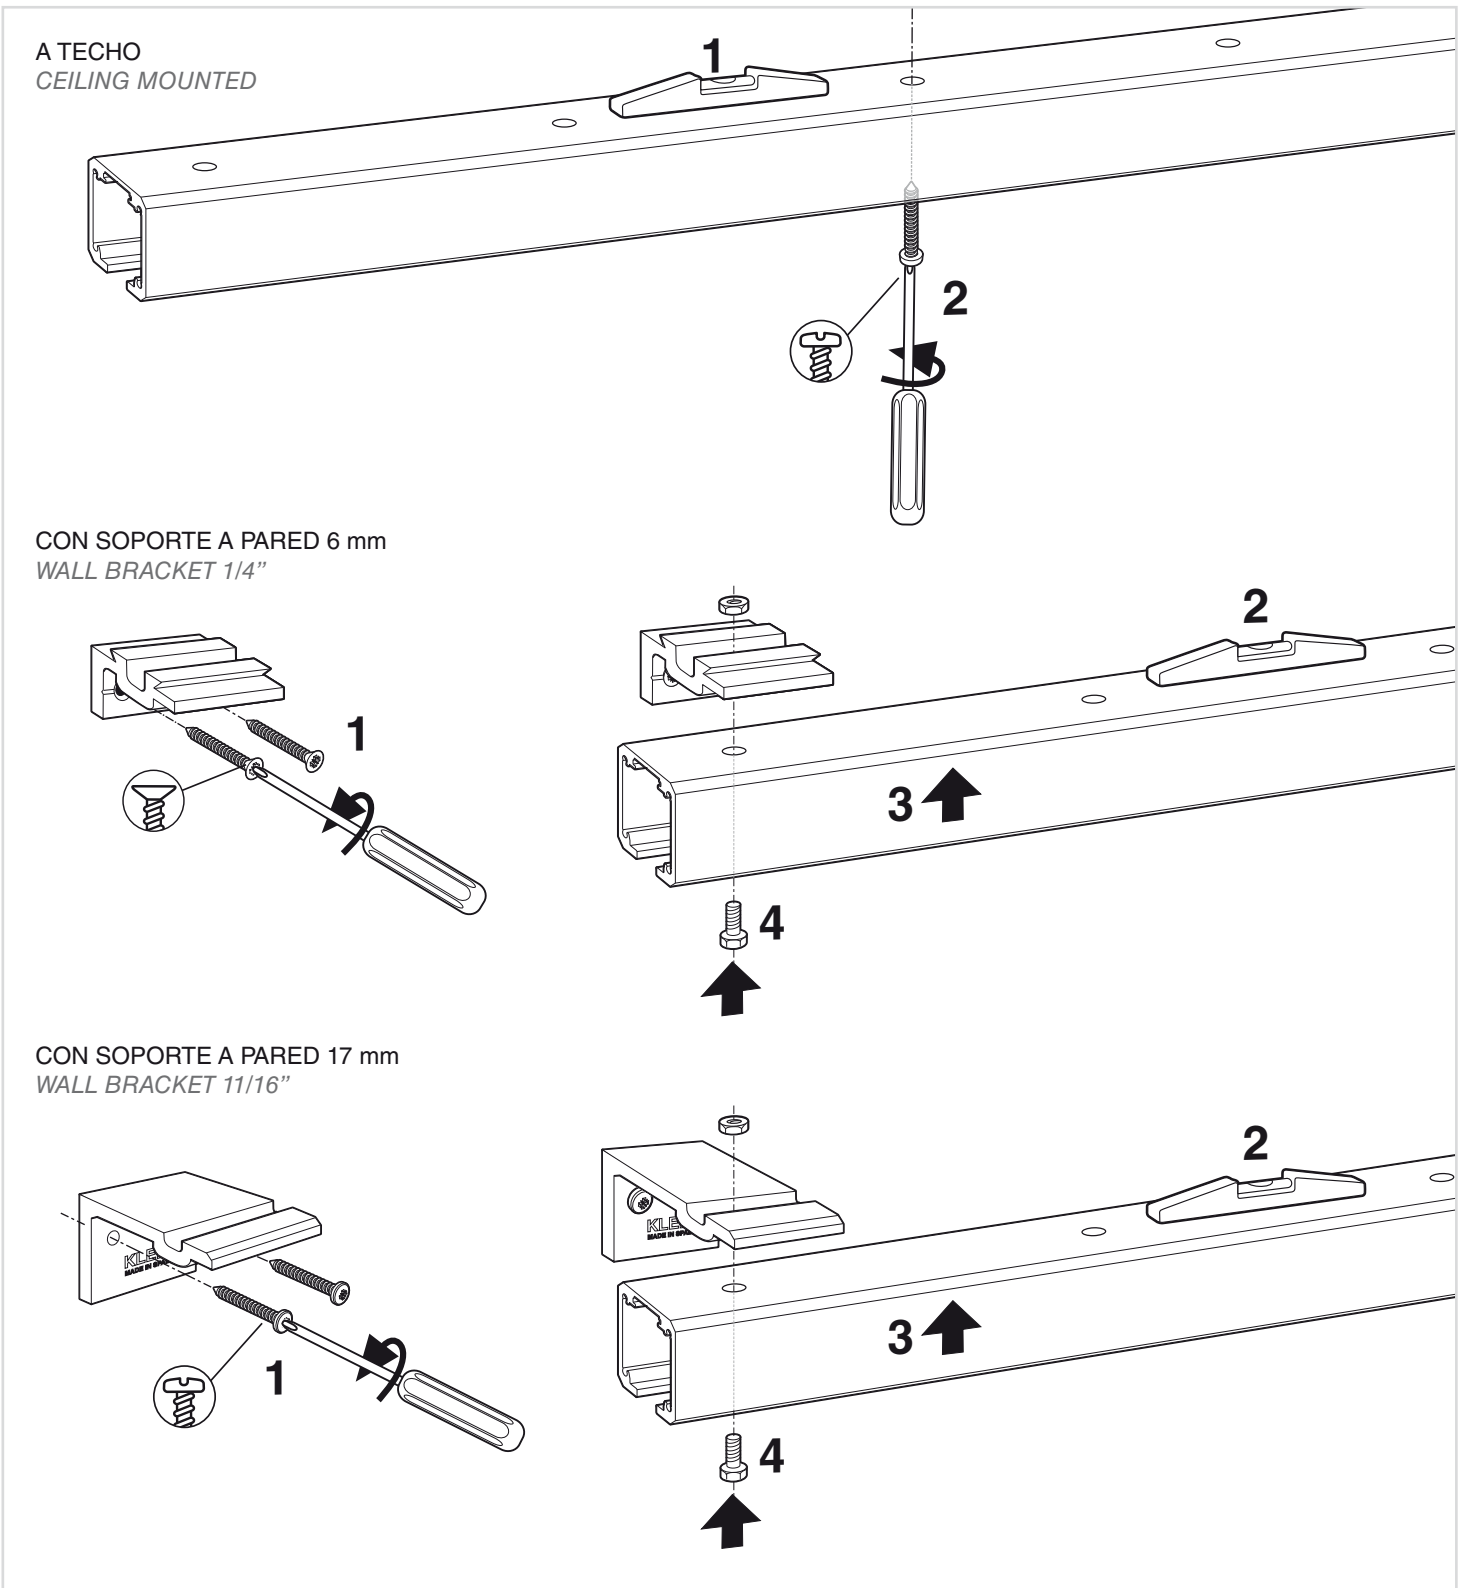

Instrucciones / Instructions / Anweisungen / Instructions

SLID-150

KLEIN[®]

1 INFORMACIÓN GENERAL / GENERAL INFORMATION

A TECHO
CEILING MOUNTED

CON SOPORTE A PARED
WALL BRACKET

MECANIZACIÓN DEL PANEL
PANEL FABRICATION

2 ELEMENTOS DE LA INSTALACIÓN / ITEMS OF INSTALLATION

 **PERFIL SLID-150**
SLID-150 TRACK

 **JUEGO DE ACCESORIOS SLID-150**
SET OF ACCESSORIES SLID-150

ACCESORIOS SLID-150
ACCESSORIES SLID-150

3 COLOCACIÓN DE LOS ROLLERS Y LOS TOPES RETENEDORES MOUNTING OF ROLLERS AND STOPPERS

4 MONTAJE DEL PERFIL / UPPER TRACK MOUNTING

5 COLOCACIÓN DE LAS PLETINAS Y EL GUIADOR PLATES AND GUIDE MOUNTING

6 COLOCACIÓN DE LA PUERTA / DOOR MOUNTING

7 REGULACIÓN DE LA ALTURA / HEIGHT ADJUSTMENT

8 REGULACIÓN Y FIJACIÓN TOPE RETENEDOR / STOPPER ADJUSTMENT