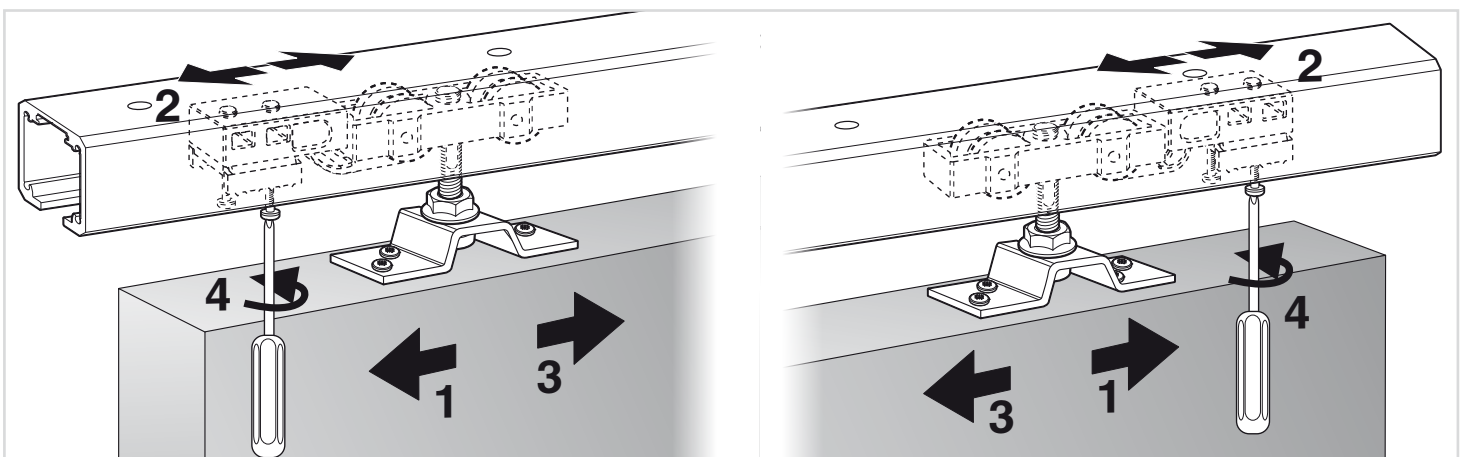

4 MONTAJE DEL PERFIL / UPPER TRACK MOUNTING

5 COLOCACIÓN DE LAS PLETINAS Y EL GUIADOR PLATES AND GUIDE MOUNTING

6 COLOCACIÓN DE LA PUERTA / DOOR MOUNTING

7 REGULACIÓN DE LA ALTURA / HEIGHT ADJUSTMENT

8 REGULACIÓN Y FIJACIÓN TOPE RETENEDOR / STOPPER ADJUSTMENT

9 COLOCACIÓN DE LAS TAPAS LATERALES DEL PERFIL

END CAP MOUNTING

KLEIN®

KLEIN EUROPE - Edificio KLEIN, Polígono Industrial Can Cuyás, N-150 Km.1
08110 Montcada i Reixac (Barcelona-Spain)
Tel.: (+34) 935 751 010 - Fax: (+34) 935 760 109 - +INFO: www.klein-europe.com