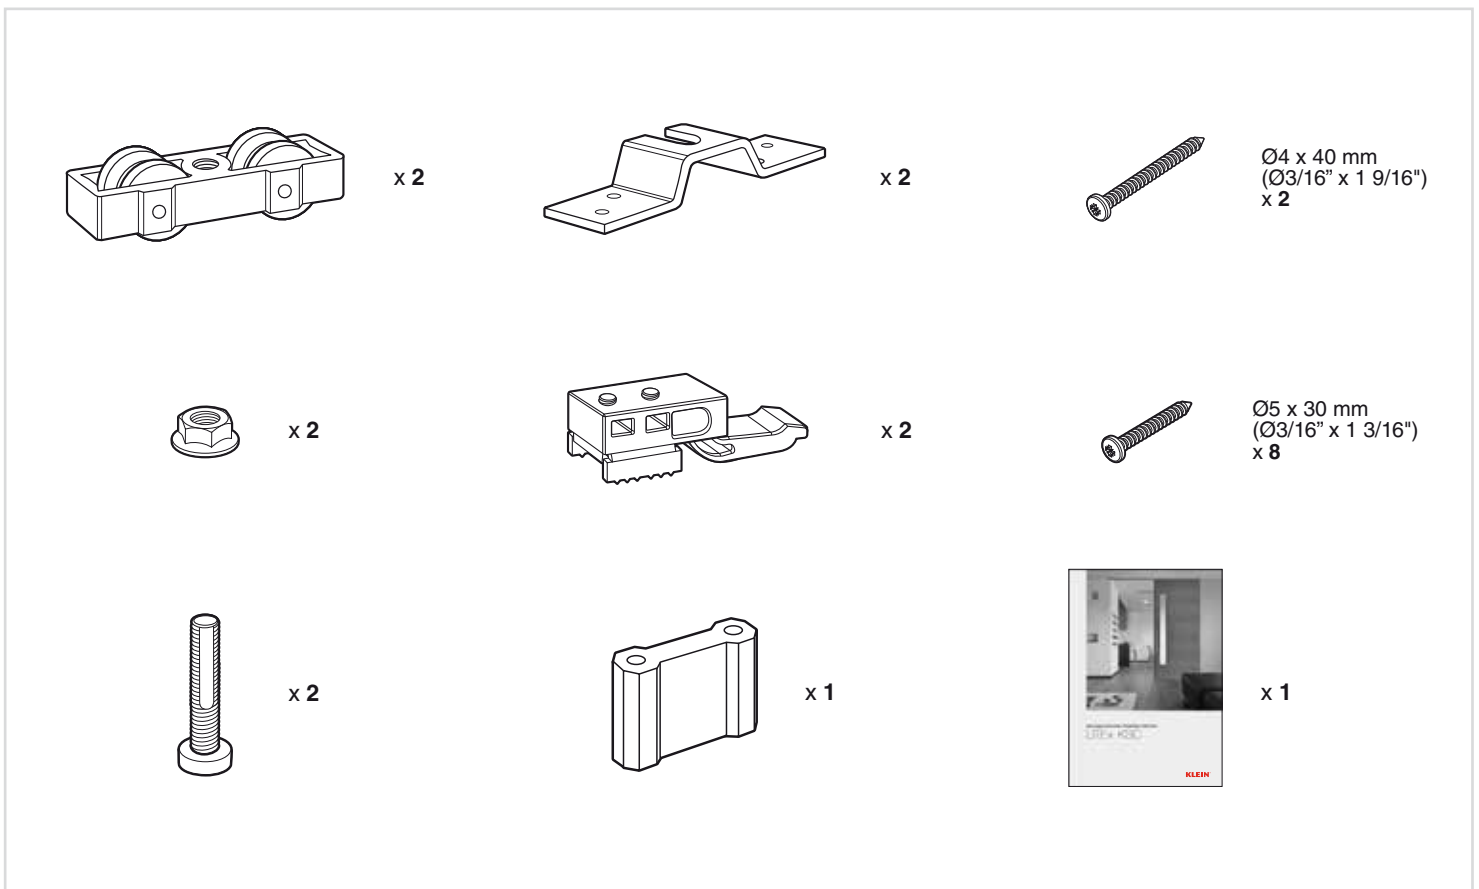

Instrucciones / Instructions / Anweisungen / Instructions

SLID-150

KLEIN[®]

1 INFORMACIÓN GENERAL / GENERAL INFORMATION

A TECHO
CEILING MOUNTED

CON SOPORTE A PARED
WALL BRACKET

MECANIZACIÓN DEL PANEL
PANEL FABRICATION

2 ELEMENTOS DE LA INSTALACIÓN / ITEMS OF INSTALLATION

 **PERFIL SLID-150**
SLID-150 TRACK

 **JUEGO DE ACCESORIOS SLID-150**
SET OF ACCESSORIES SLID-150

ACCESORIOS SLID-150
ACCESSORIES SLID-150

3 COLOCACIÓN DE LOS ROLLERS Y LOS TOPES RETENEDORES MOUNTING OF ROLLERS AND STOPPERS