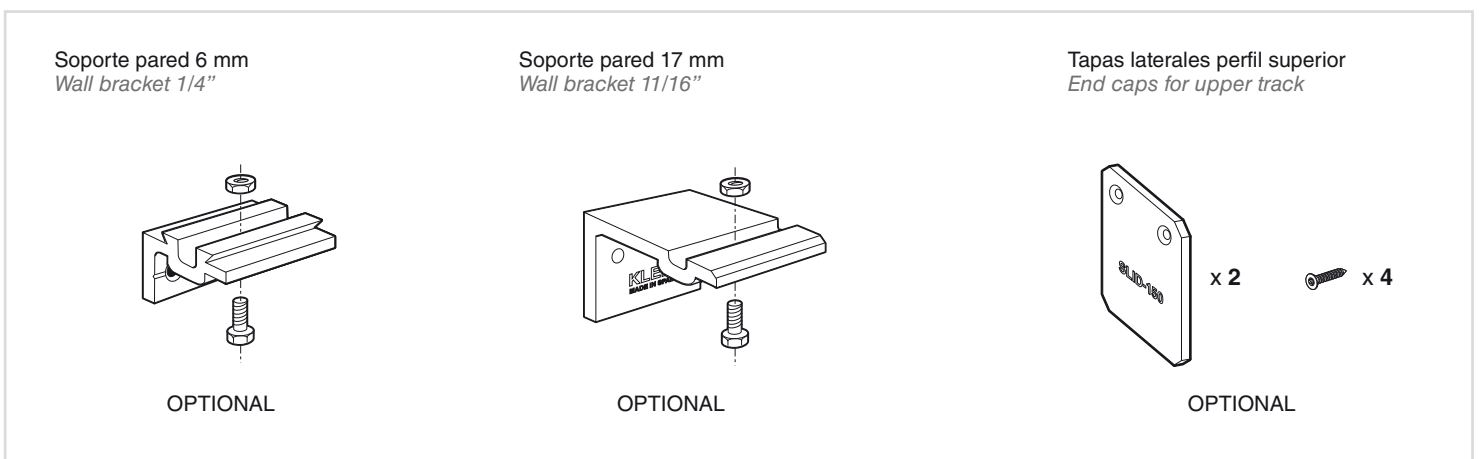

2 ELEMENTOS DE LA INSTALACIÓN / ITEMS OF INSTALLATION

 **PERFIL SLID-150**
SLID-150 TRACK

 **JUEGO DE ACCESORIOS SLID-150**
SET OF ACCESSORIES SLID-150

ACCESORIOS SLID-150
ACCESSORIES SLID-150

3 COLOCACIÓN DE LOS ROLLERS Y LOS TOPES RETENEDORES MOUNTING OF ROLLERS AND STOPPERS

4 MONTAJE DEL PERFIL / UPPER TRACK MOUNTING

5 COLOCACIÓN DE LAS PLETINAS Y EL GUIADOR PLATES AND GUIDE MOUNTING

6 COLOCACIÓN DE LA PUERTA / DOOR MOUNTING

7 REGULACIÓN DE LA ALTURA / HEIGHT ADJUSTMENT

8 REGULACIÓN Y FIJACIÓN TOPE RETENEDOR / STOPPER ADJUSTMENT