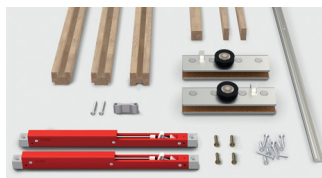

FRA

NATURE PORTE AVEC CADRE (SANS VERNIS)			
Ref.	Description	Unités	Img.
1432	KIT NATURE KSC NATURELLE 2m - PORTE AVEC CADRE	1	D
1434	KIT NATURE KSC NATURELLE 4m - PORTE AVEC CADRE	1	D
1430	JEU ACC. NATURE KSC PORTE AVEC CADRE NATURELLE	1	E
1471	RAILS SEC. FIXE NATURE NATURELLE 1,7m	1	C

NATURE PORTE AVEC CADRE (AVEC VERNIS-ECO)			
Ref.	Description	Unités	Img.
1412	KIT NATURE KSC VERNIS 2m - PORTE AVEC CADRE	1	D
1414	KIT NATURE KSC VERNIS 4m - PORTE AVEC CADRE	1	D
1410	JEU ACC. NATURE KSC PORTE AVEC CADRE VERNIS	1	E
1461	RAILS SEC. FIXE NATURE VERNIS 1,7m	1	C

E