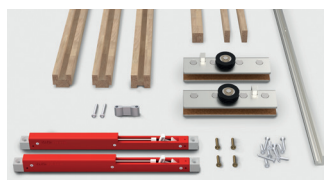

FRA

NATURE PORTE ET VERRE FIXE AVEC CADRE (SANS VERNIS)			
Ref.	Description	Unités	Img.
1432	KIT NATURE KSC NATURELLE 2m - PORTE AVEC CADRE	1	D
1434	KIT NATURE KSC NATURELLE 4m - PORTE AVEC CADRE	1	D
1453	JEU 2 RAILS VERTICAUX NATURE NATURELLE 3,5m	1	F
1430	JEU ACC. NATURE KSC PORTE AVEC CADRE NATU- RELLE	1	E
1471	RAILS SEC. FIXE NATURE NATURELLE 1,7m	1	C

NATURE PORTE ET VERRE FIXE AVEC CADRE (AVEC VERNIS-ECO)			
Ref.	Description	Unités	Img.
1412	KIT NATURE KSC VERNIS 2m - PORTE AVEC CADRE	1	D
1414	KIT NATURE KSC VERNIS 4m - PORTE AVEC CADRE	1	D
1443	JEU 2 RAILS VERTICAUX NATURE VERNIS 3,5m	1	F
1410	JEU ACC. NATURE KSC PORTE AVEC CADRE VERNIS	1	E
1461	RAILS SEC. FIXE NATURE VERNIS 1,7m	1	C

E