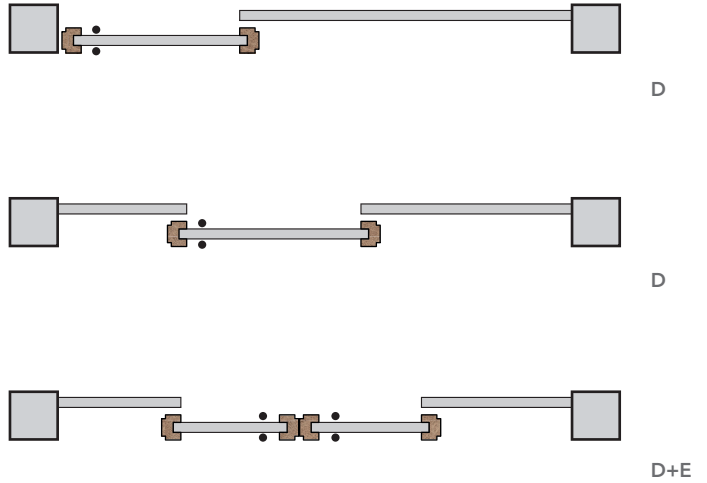

A

B

C

**PUERTA CON MARCO/ DOOR FRAMED**

REFERENCIAS / REFERENCES / RÉFÉRENCES / REFERENZ

**ESP**

NATURE PUERTA CON MARCO (ACABADO NATURAL)				
Ref.	Descripción	U.	Img.	
1432	KIT NATURE KSC NATURAL 2m - PUERTA CON PFS. MARCO	1	D	
1434	KIT NATURE KSC NATURAL 4m - PUERTA CON PFS. MARCO	1	D	
1430	JGO. ACC. NATURE KSC PUERTA CON PFS. MARCO NATURAL	1	E	
1471	PFS. TRAMO FIJO NATURE NATURAL 1,7m	1	C	