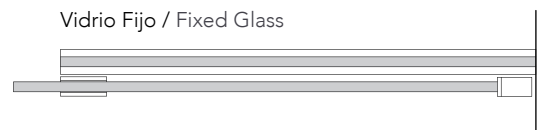

Z2 = H2 - 103 mm ( 4 1/16" )  
Y2 = H2 - 77 mm ( 3" )

PUERTA Y FIJOS CON MARCO/  
DOOR AND FIXED WITH FRAME

Z2 = H2 - 103 mm ( 4 1/16" )  
Y2 = H2 - 77 mm ( 3" )

H Max.  
H max. = 3,00m ( 118,11" )

**PUERTA SIN MARCO/ DOOR FRAMELESS**