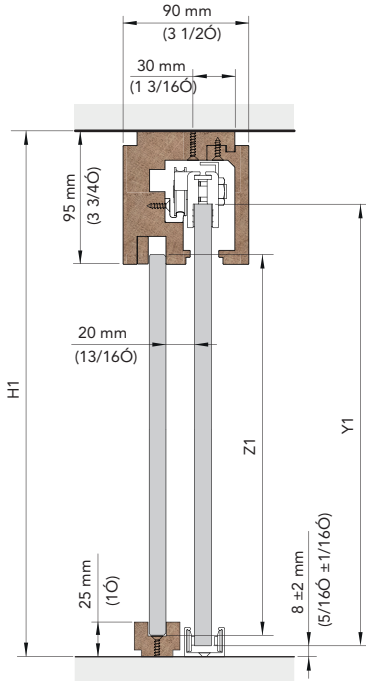

PUERTA SIN MARCO/
DOOR FRAMELESS