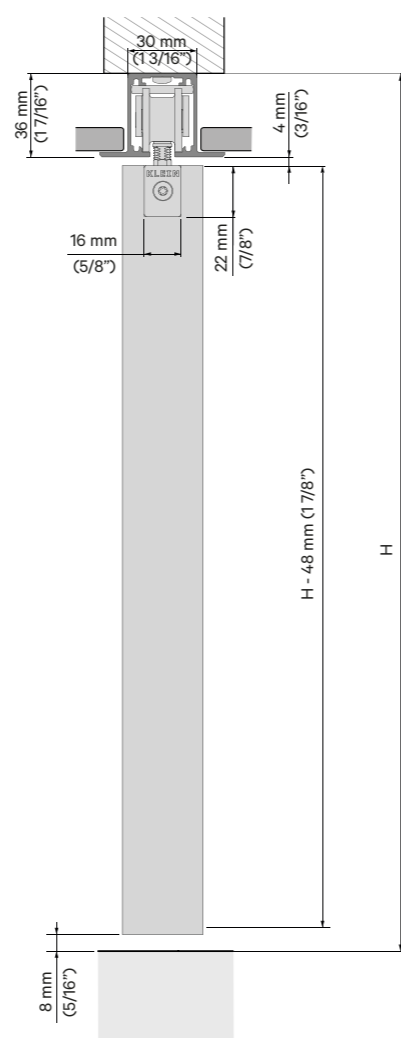

LITE PAR LATERAL

PLEGADO LATERAL/ SIDE FOLDING  
SEITLICH FALTUNG / PLIAGE LATÉRAL

Roller situado en el panel marcado en rojo/ Roller located in the panel marked in red

PLEGADO CENTRAL/ CENTRAL FOLDING  
ZENTRAL FALTUNG / PLIAGE CENTRAL

INSTALACIÓN VISTA/  
EXPOSED INSTALLATION

INSTALACIÓN EMPOTRADA  
RECESSED INSTALLATION

$$\frac{L - X - 4 \text{ mm } (3/16'') - 3 \text{ mm } (1/8'')}{2}$$

V Min. = 350 mm (13 13/16")  
V Max. = 900 mm (35 7/16")

LITE PAR CENTRAL

$$V = \frac{L - (44 \text{ mm} + X) - 3 \text{ mm}}{1,5} \quad W = \frac{V}{2} + 44 \text{ mm}$$

$$V = \frac{L - (1 \frac{23}{32}'' + 2X) - 1/8''}{1,5} \quad W = \frac{V}{2} + 1 \frac{22}{32}''$$