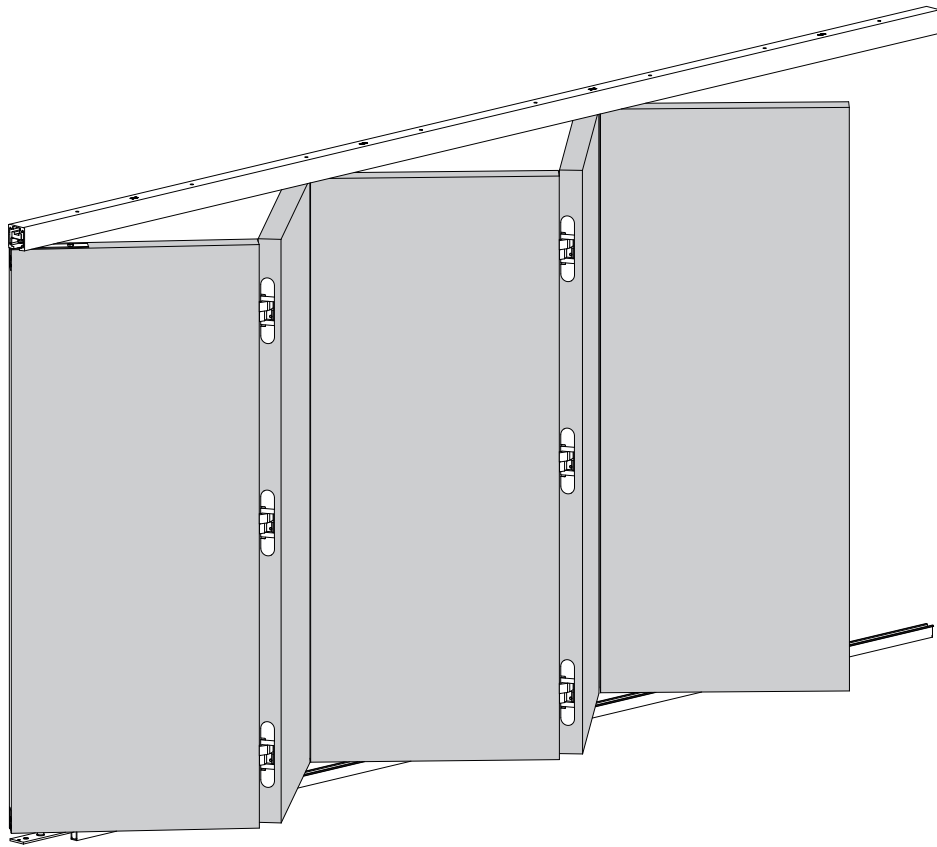

LITE FOLD 100 LATERAL

$$\frac{L - X - 4 \text{ mm (3/16\"/>$$

V Min. = 350 mm (13 13/16")

V Max. = 900 mm (35 7/16")

Esesor Puerta (Panel Thickness)	X
35 mm (1 3/8")	5 mm (3/16")
40 mm (1 9/16")	6 mm (1/4")
45 mm (1 3/4")	7 mm (9/32")
50 mm (2")	8 mm (5/16")

N = Número de hojas (Number of panels)