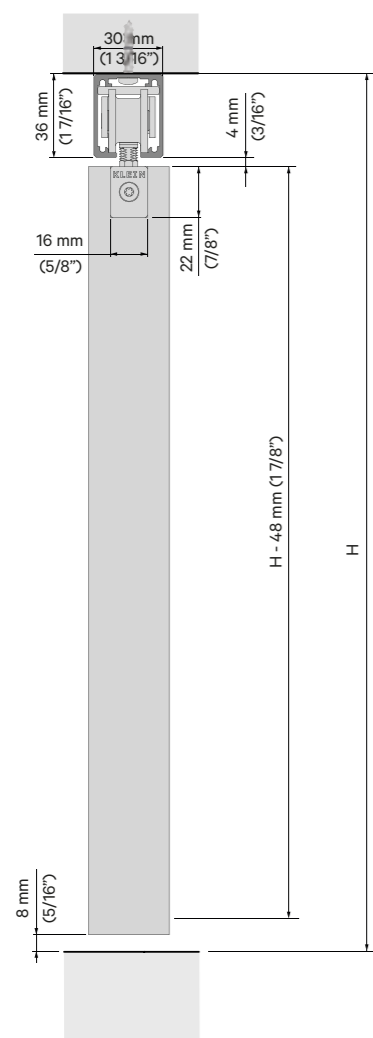

LITE PAR LATERAL

PLEGADO LATERAL/ SIDE FOLDING  
SEITLICH FALTUNG / PLIAGE LATÉRAL

Roller situado en el panel marcado en rojo/ Roller located in the panel marked in red

PLEGADO CENTRAL/ CENTRAL FOLDING  
ZENTRAL FALTUNG / PLIAGE CENTRAL

INSTALACIÓN VISTA/  
EXPOSED INSTALLATION

INSTALACIÓN EMPOTRADA  
RECESSED INSTALLATION

$$\frac{L - X - 4 \text{ mm } (3/16'') - 3 \text{ mm } (1/8'')}{2}$$

V Min. = 350 mm (13 13/16")  
V Max. = 900 mm (35 7/16")

LITE PAR CENTRAL

$$V = \frac{L - (44 \text{ mm} + X) - 3 \text{ mm}}{1,5} \quad W = \frac{V}{2} + 44 \text{ mm}$$

$$V = \frac{L - (1 \frac{23}{32}'' + 2X) - 1/8''}{1,5} \quad W = \frac{V}{2} + 1 \frac{22}{32}''$$