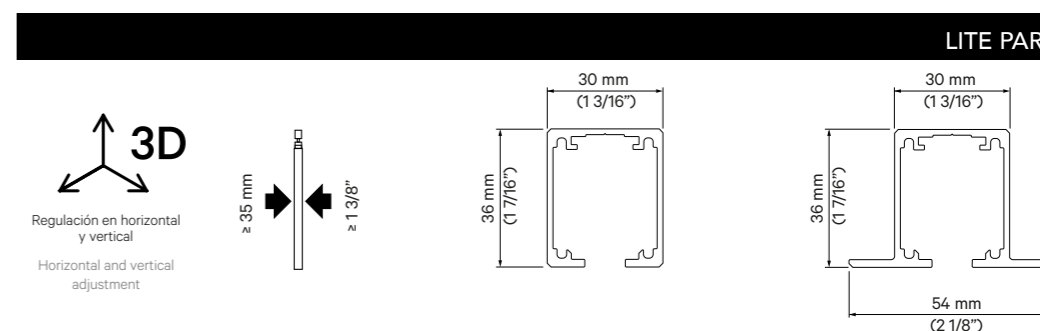

DEU

LITE PAR ist ein Faltdür-System in Innenräumen, das für zwei Faltpaneele ohne Profile auf dem Boden entworfen wurde. In der Einbauausführung integriert sich das Profil maximal in die Zwischendecke.

- Neue unsichtbare Scharniere, die in den Zubehörsatz integriert sind, um alle Installationselemente zu haben.
- Zwei soorten vouwen: centraal en opzij, om elke architecturale uitdaging aan te gaan.
- Einbaubares Profil Top für den unsichtbaren Einbau.
- Optimale Funktion durch das Schwenksystem.
- Montage sichtbar oder in Zwischendecke.
- Das System Retrac vereinfacht die Montage der Baugruppe.
- Profil aus eloxiertem Aluminium in „Silver“.
- Zwei Paneele, jedes mit einem Gewicht von 50 kg.
- Ermöglicht die Montage von gegenüberliegenden Türen 2+2.
- Plattenstärke ab 35 mm.
- Kompatibel mit unsichtbaren, handelsüblichen Scharnieren.
- Garantie von KLEIN® 5 Jahre.