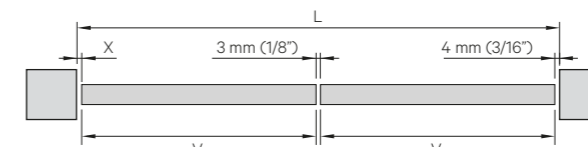

LITE PAR LATERAL

PLEGADO LATERAL/ SIDE FOLDING  
SEITLICH FALTUNG / PLIAGE LATÉRAL

Roller situado en el panel marcado en rojo/ Roller located in the panel marked in red

PLEGADO CENTRAL/ CENTRAL FOLDING  
ZENTRAL FALTUNG / PLIAGE CENTRAL

INSTALACIÓN VISTA/  
EXPOSED INSTALLATION

INSTALACIÓN EMPOTRADA  
RECESSED INSTALLATION

$$\frac{L - X - 4 \text{ mm } (3/16'') - 3 \text{ mm } (1/8'')}{2}$$

V Min. = 350 mm (13 13/16")  
V Max. = 900 mm (35 7/16")