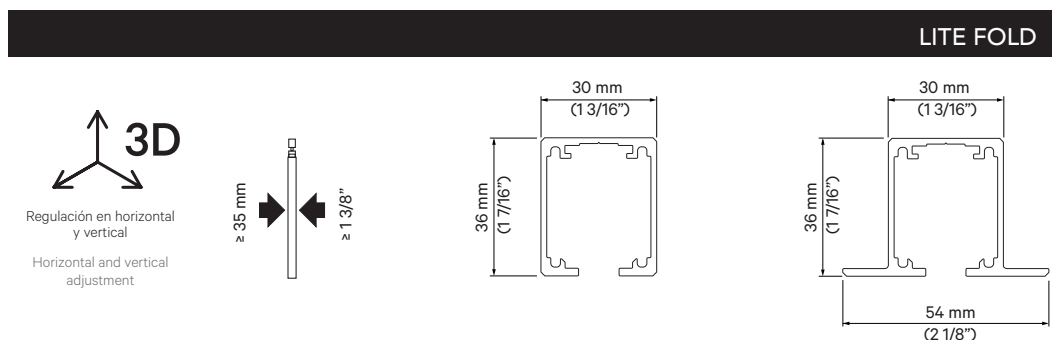

DEU

LITE FOLD ist ein System für Falttüren in Innenräumen, das sich für 2, 3, 4 oder 5 Faltpaneele eignet. In der Einbauausführung integriert sich das Profil maximal in die Zwischendecke.

- Neue unsichtbare Scharniere, die in den Zubehörsatz integriert sind, um alle Installationselemente zu haben.
- Zwei soorten vouwen: centraal en opzij, om elke architecturale uitdaging aan te gaan.
- Einbaubares Profil Top für den unsichtbaren Einbau.
- Optimale Funktion durch das Schwenksystem.
- Montage sichtbar an der Decke oder eingebaut in der Zwischendecke.
- Untere Profile sehr klein.
- Das System Retrac vereinfacht die Montage der Baugruppe.
- Profil aus eloxiertem Aluminium in „Silver“.
- Höchstens 5 Paneele, mit einem Gesamtgewicht von 100 kg.
- Dicke der Paneele 30 bis 40 mm.
- Kompatibel mit unsichtbaren, handelsüblichen Scharnieren.
- Garantie von KLEIN® 5 Jahre.